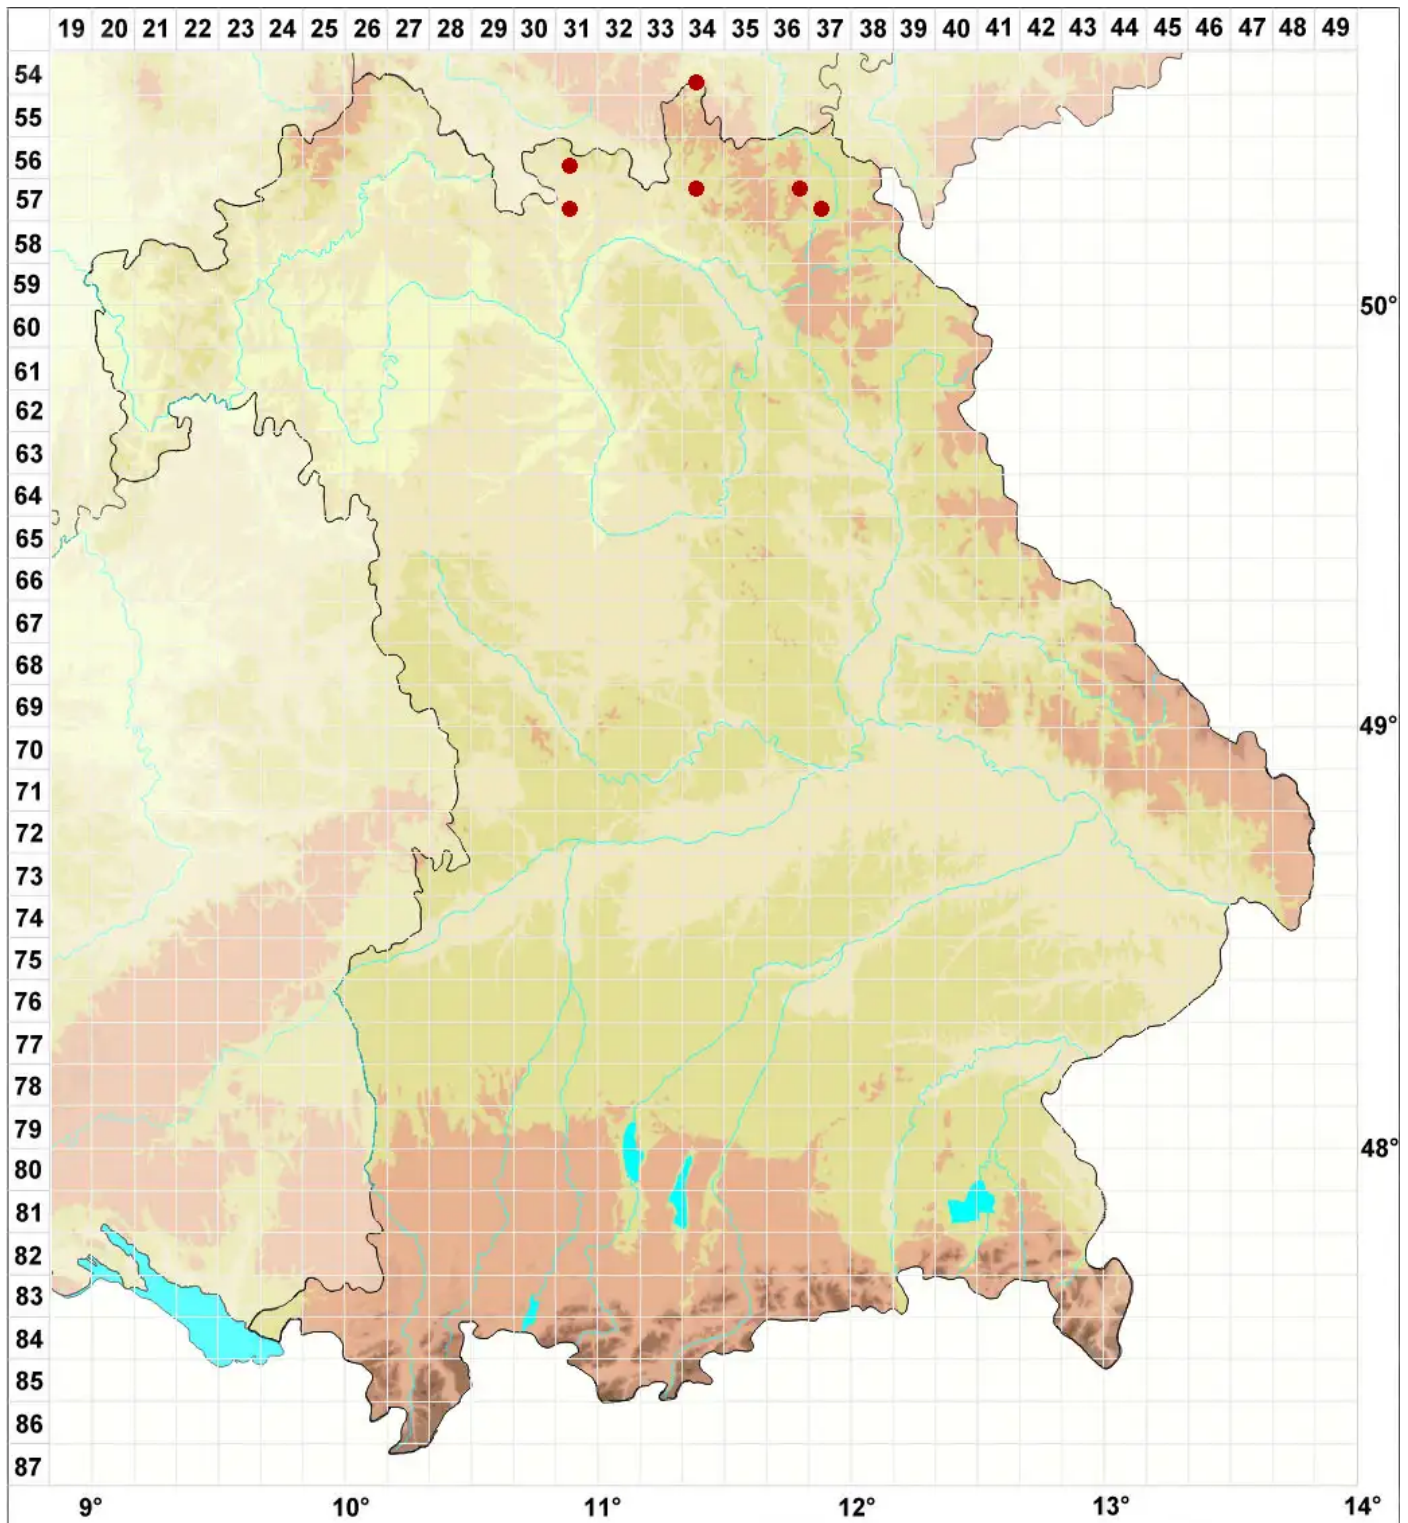

Verrucaria fusca Pers.

Braune Warzenflechte

Legende:

Symbole:

Ausgefülltes Symbol:
Zeitraum von 1980 bis heute (Aktuelle Angabe)

Leeres Symbol:
Zeitraum vor 1980 (Altangabe)

Quadrat: Herbarbeleg