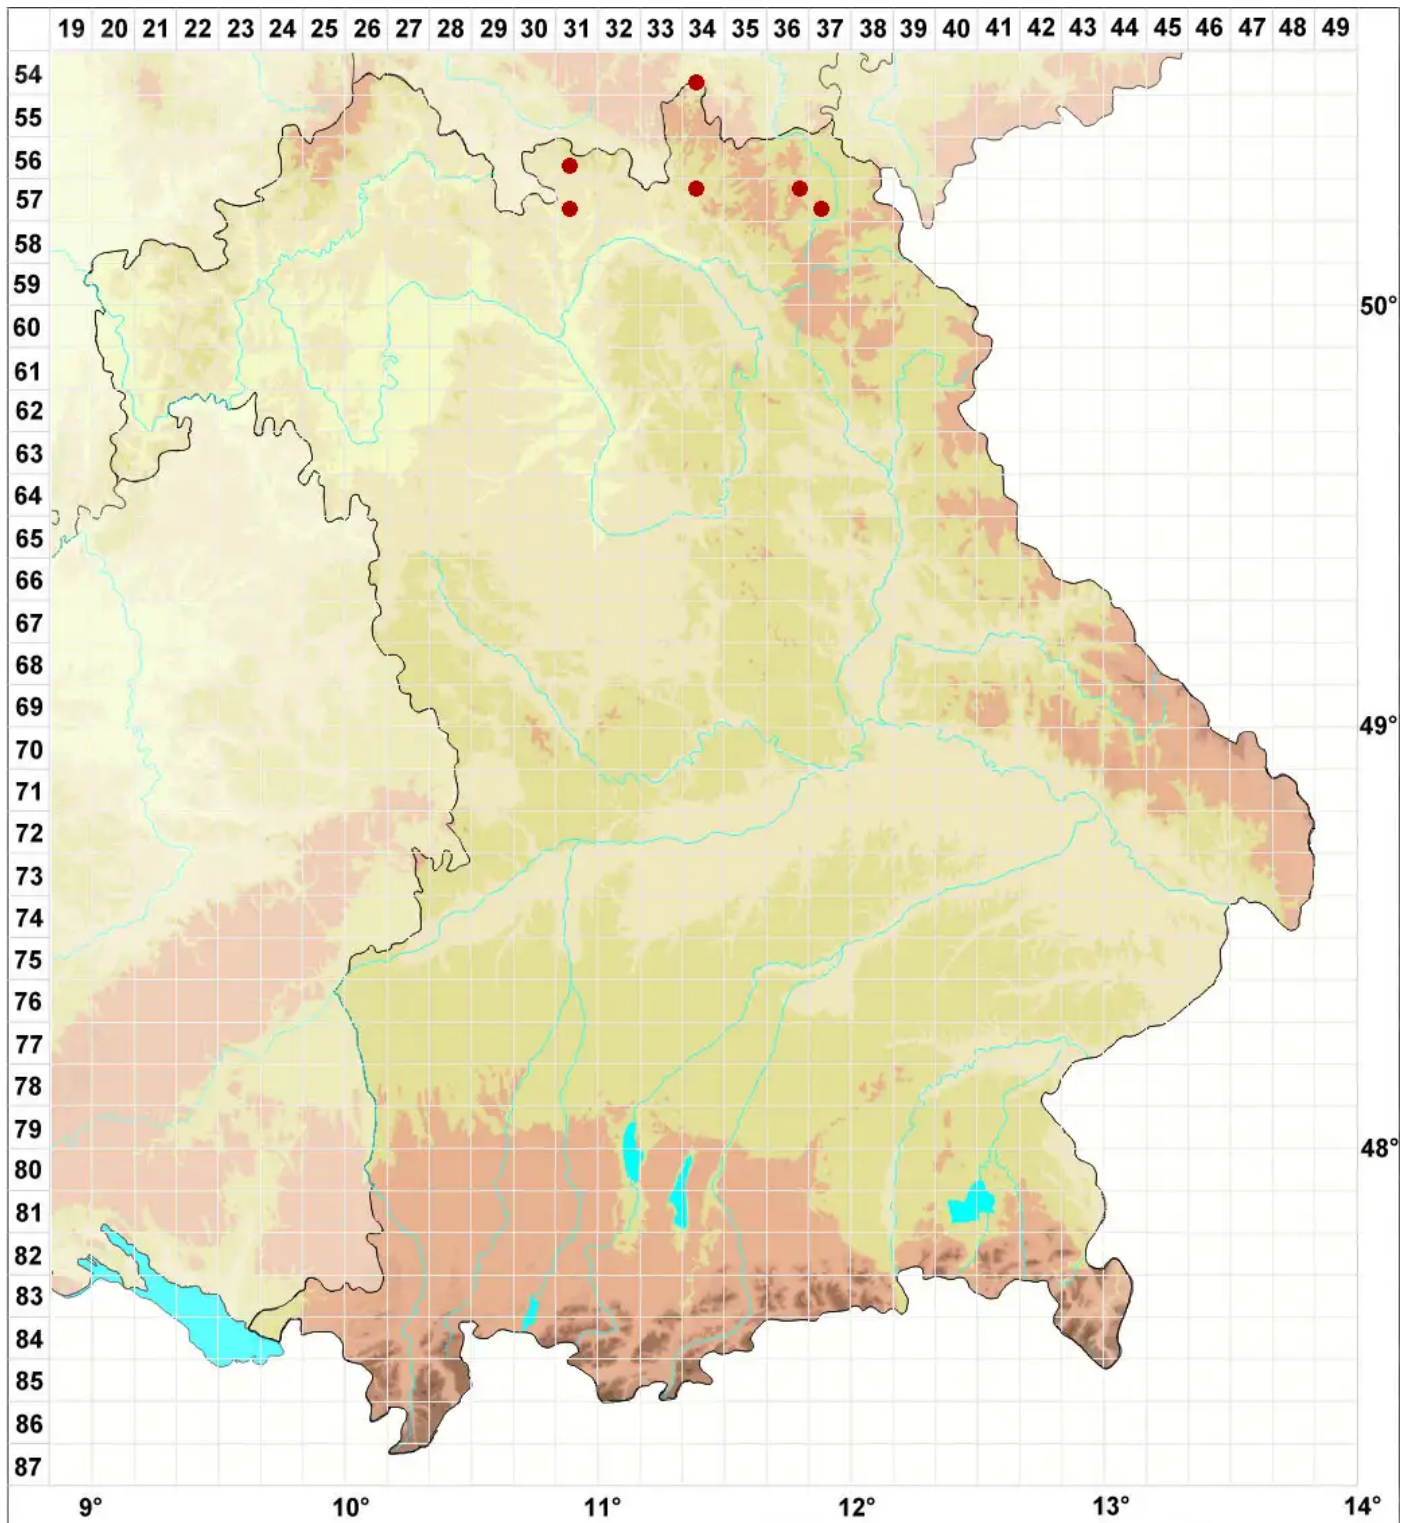

Verrucaria fusca Pers.

Braune Warzenflechte

Legende:

- Symbole:**
- Ausgefülltes Symbol:
Zeitraum von 1980 bis heute (Aktuelle Angabe)
 - Leeres Symbol:
Zeitraum vor 1980 (Altangabe)
 - Quadrat: Herbarbeleg