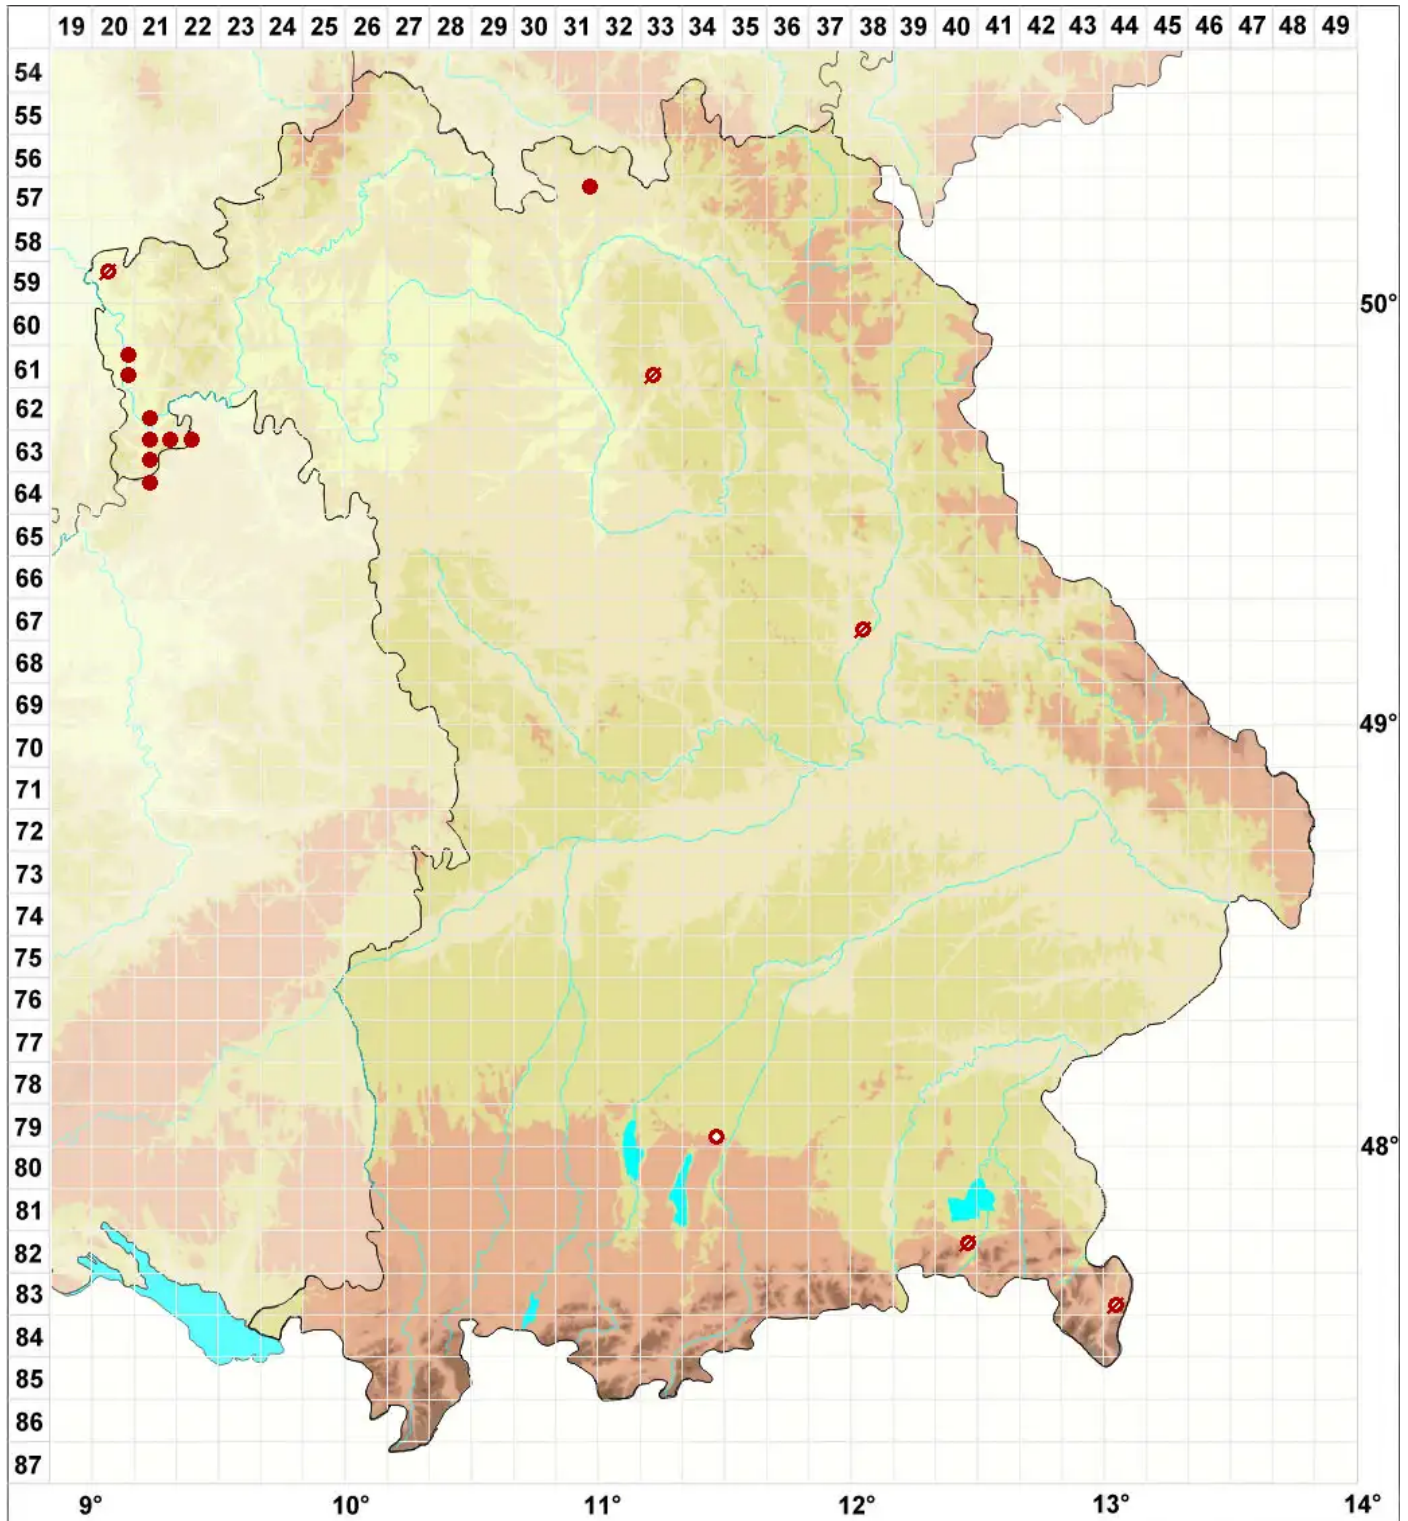

Placopyrenium fuscillum (Turner) Gueidan & Cl. Roux

Braune Zebraflechte

Legende:

Symbole:

Ausgefülltes Symbol:
Zeitraum von 1980 bis heute (Aktuelle Angabe)

Leeres Symbol:
Zeitraum vor 1980 (Altangabe)

Quadrat: Herbarbeleg