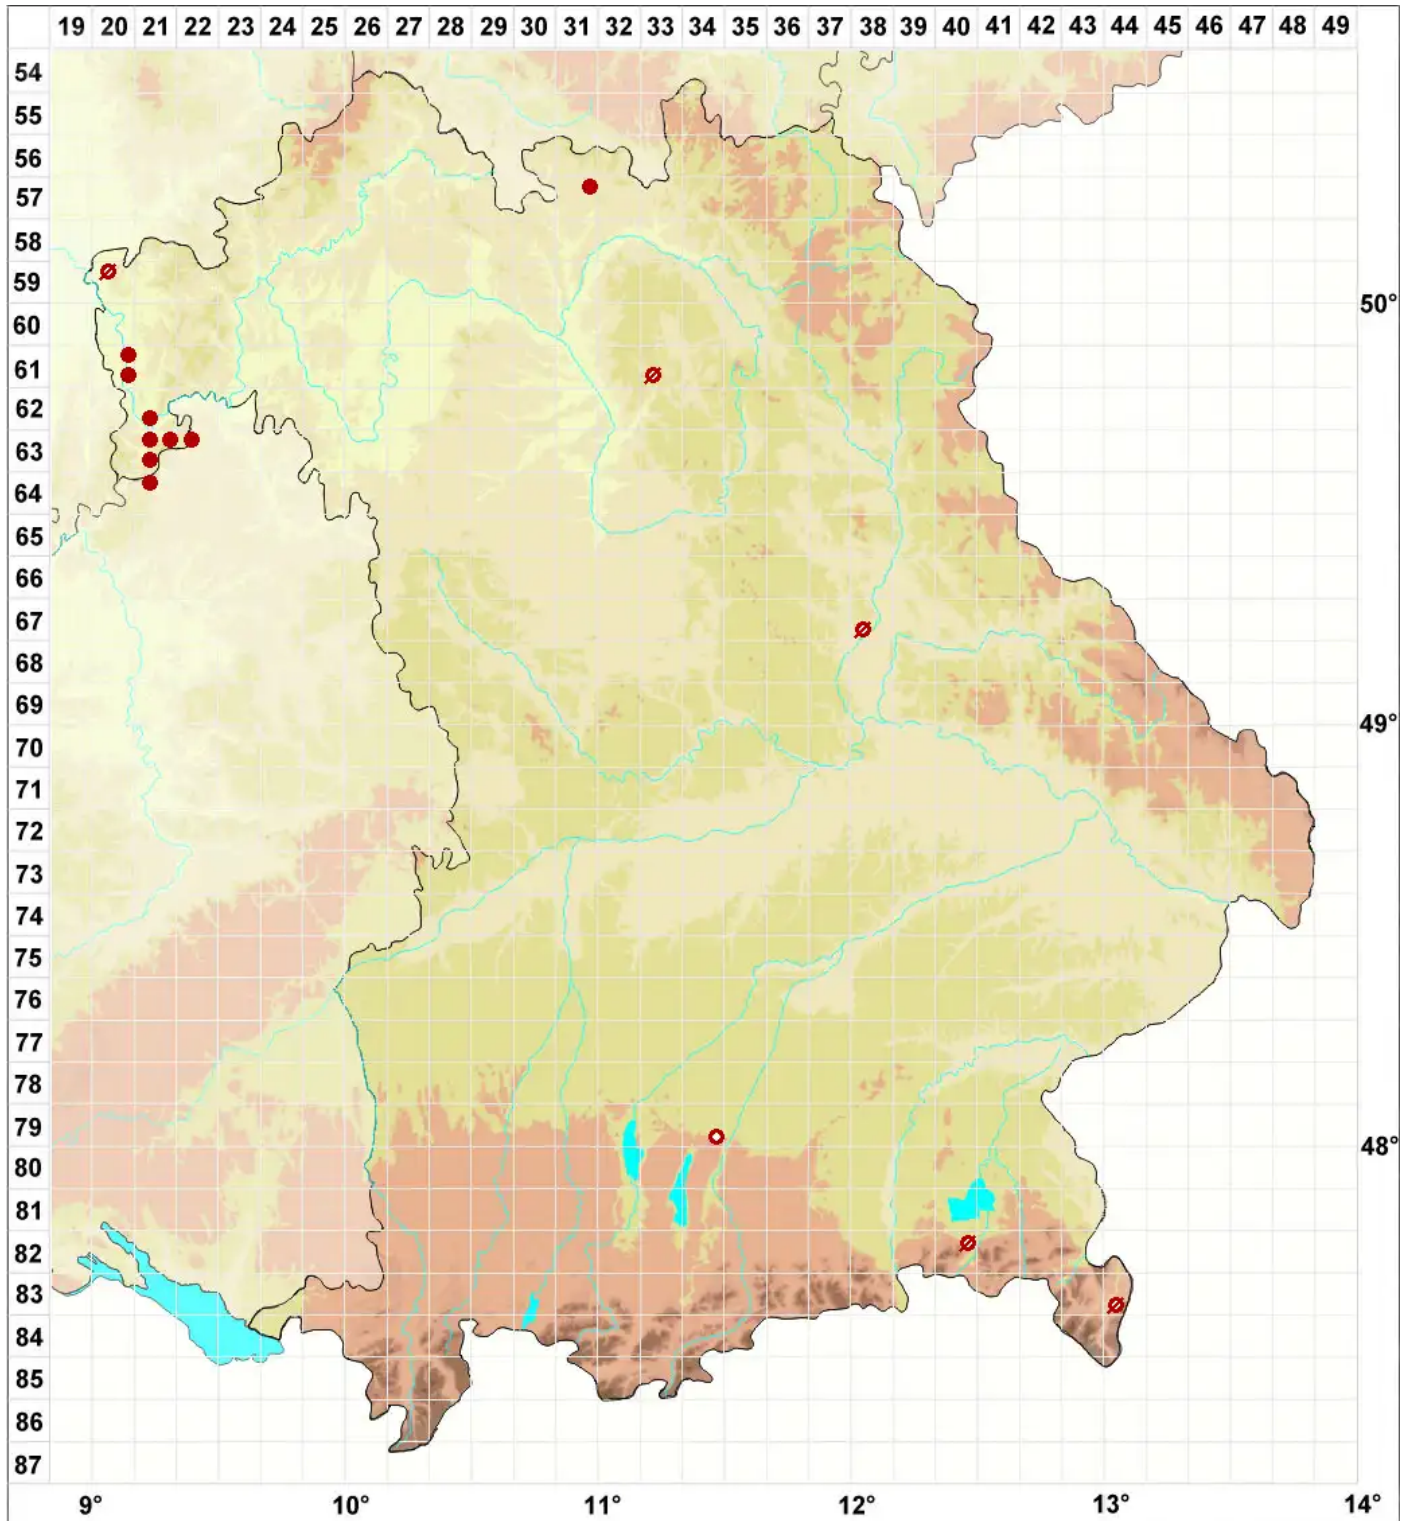

# Placopyrenium fuscillum (Turner) Gueidan & Cl. Roux

Braune Zebraflechte

Legende:

- Symbole:**  
Ausgefülltes Symbol:  
Zeitraum von 1980 bis heute (Aktuelle Angabe)  
Leeres Symbol:  
Zeitraum vor 1980 (Altangabe)  
Quadrat: Herbarbeleg