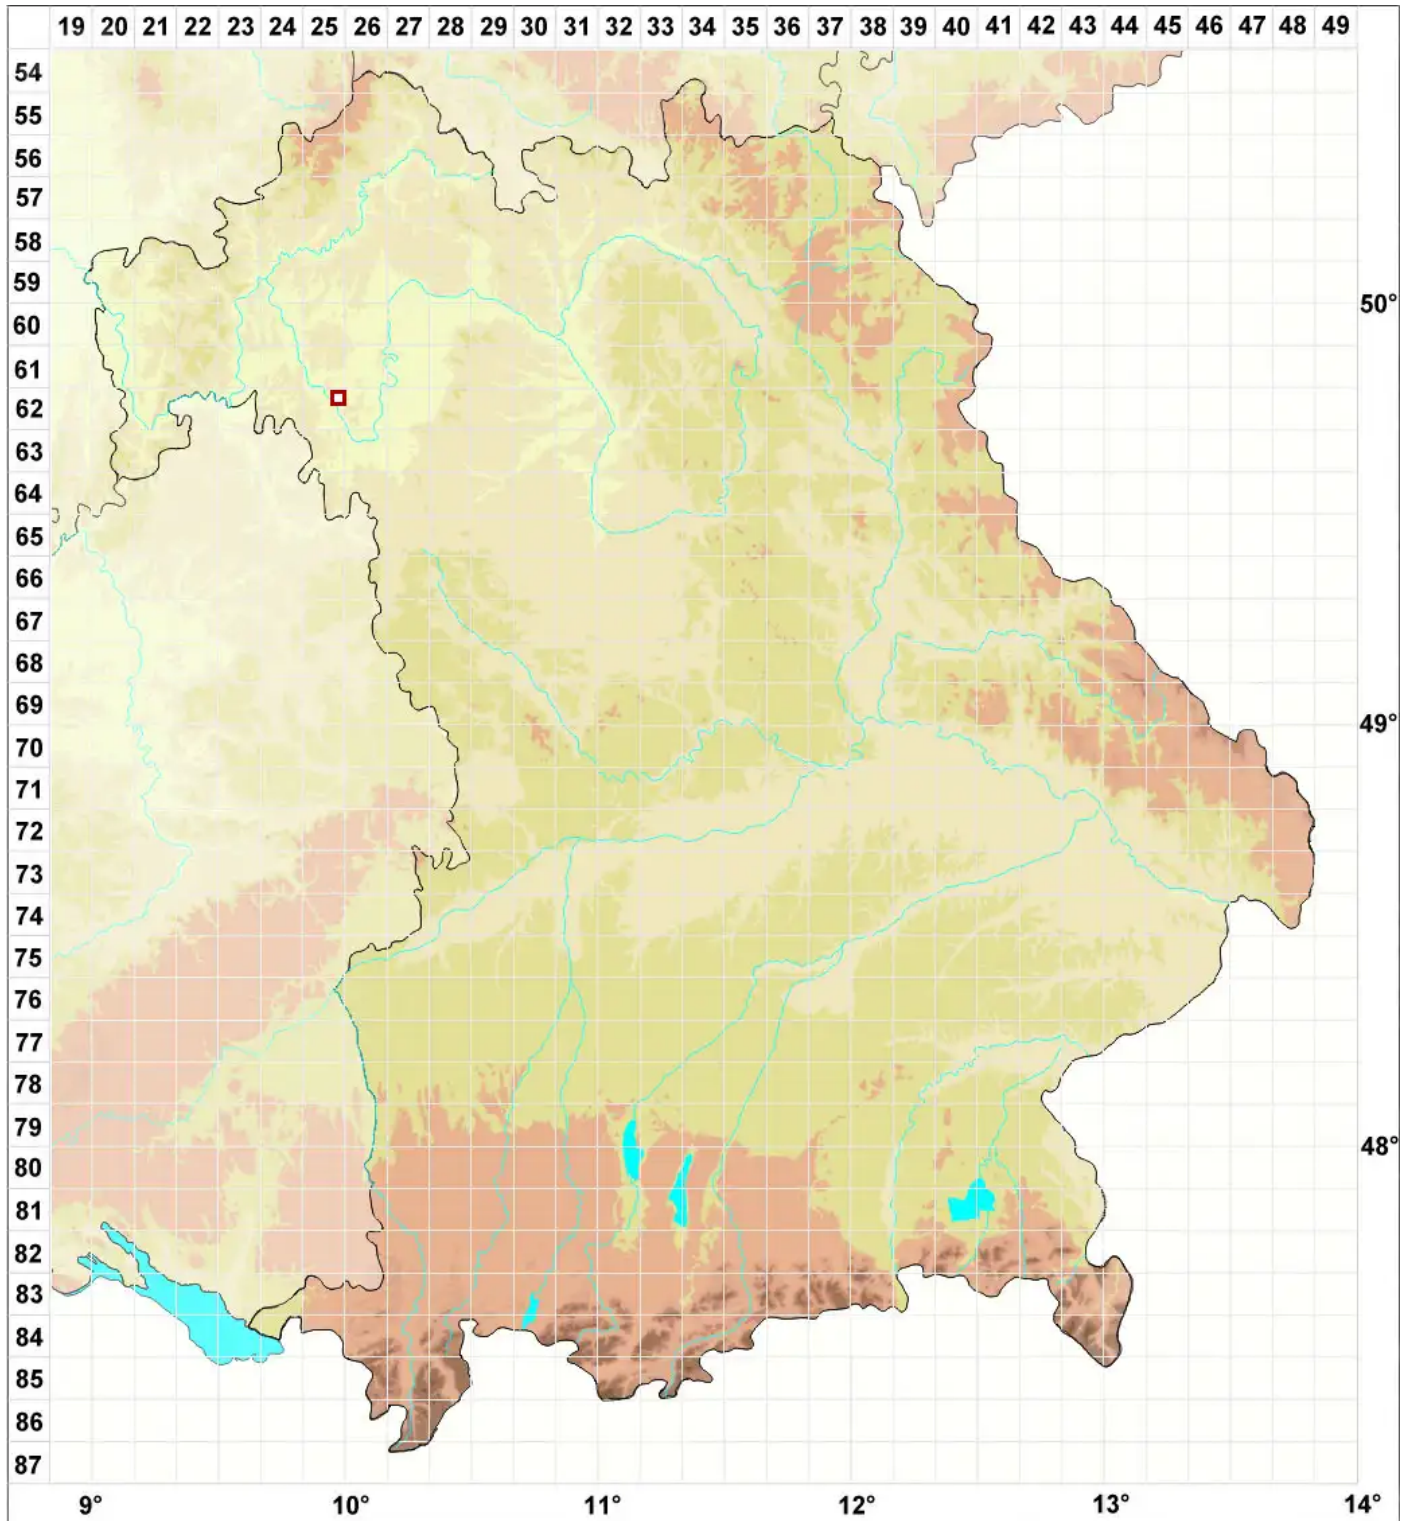

Verrucaria fuscula Nyl.

Bräunliche Schildwarzenflechte

Legende:

Symbole:

Ausgefülltes Symbol:
Zeitraum von 1980 bis heute (Aktuelle Angabe)

Leeres Symbol:
Zeitraum vor 1980 (Altangabe)

Quadrat: Herbarbeleg