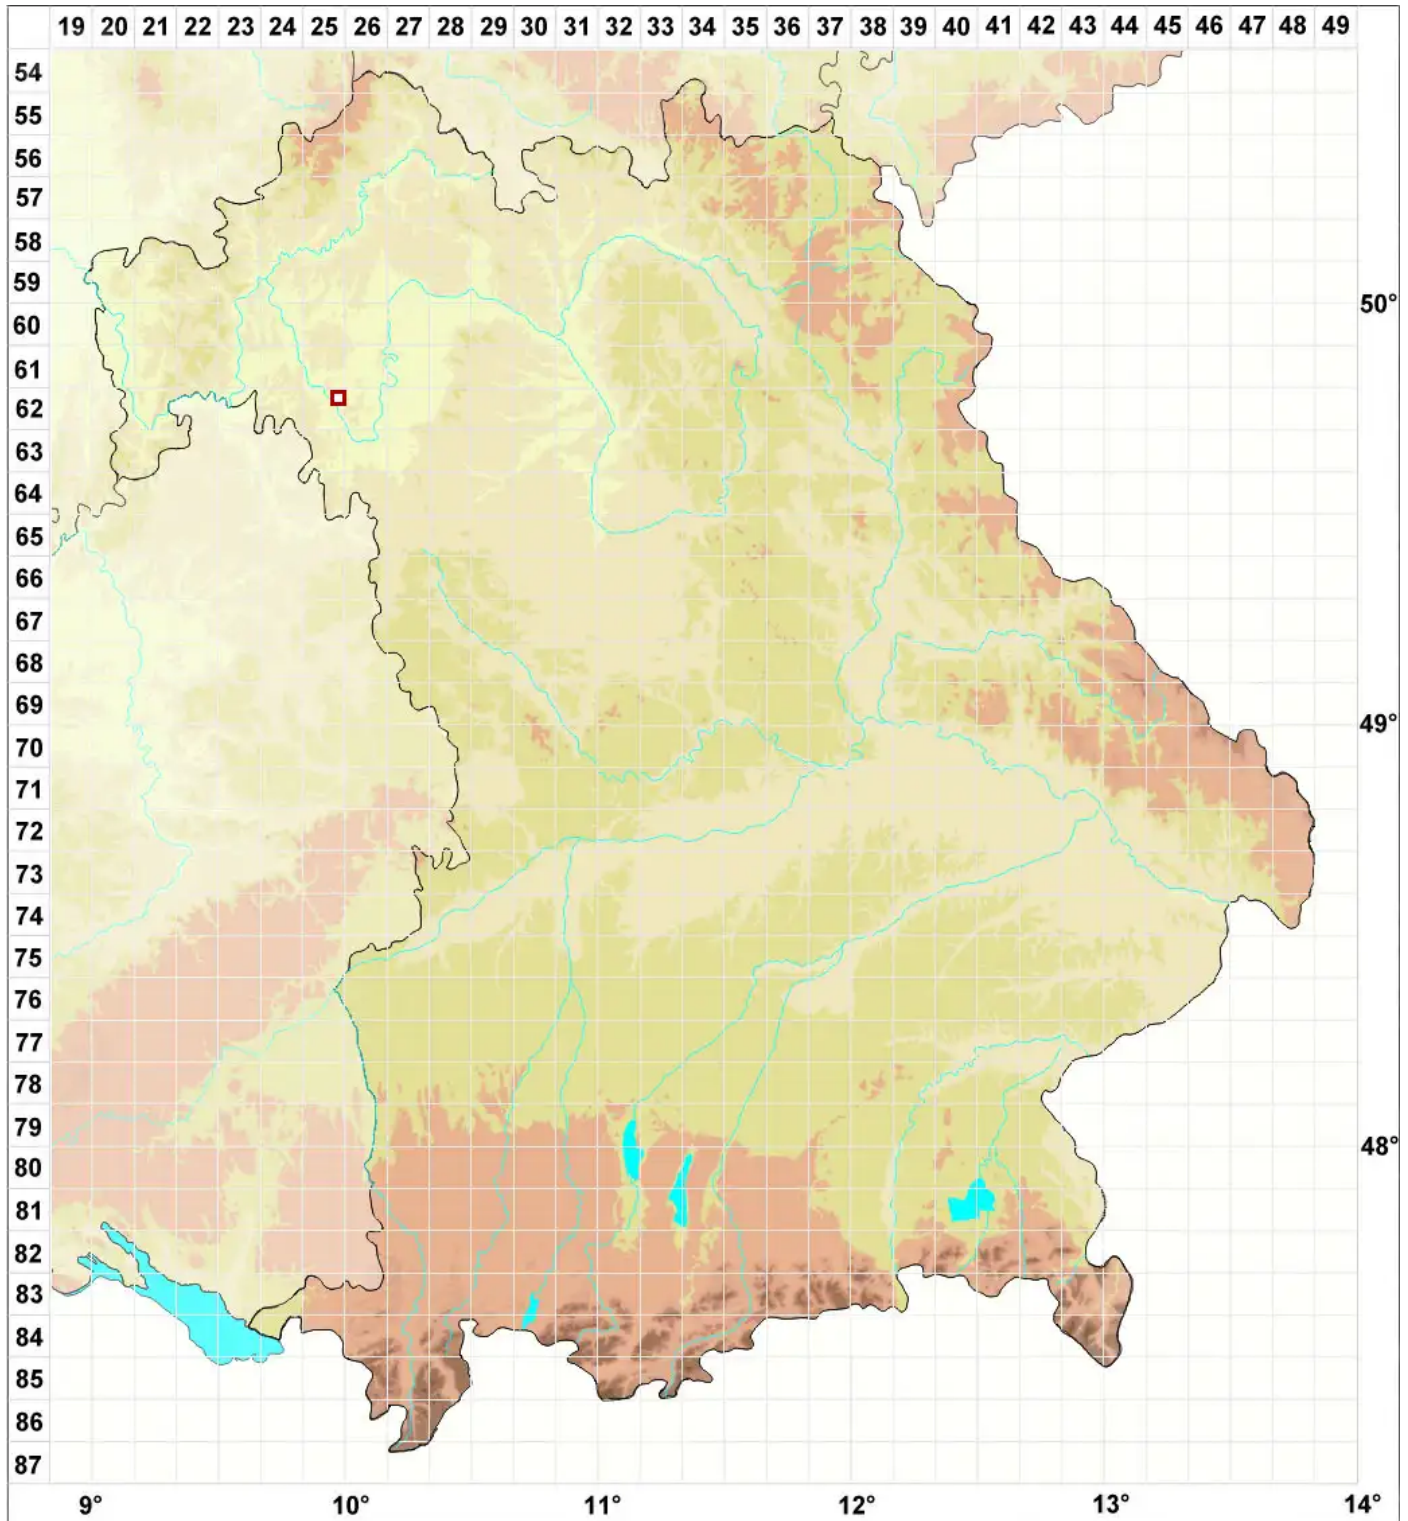

Verrucaria fuscula Nyl.

Bräunliche Schildwarzenflechte

Legende:

- Symbole:**
- Ausgefülltes Symbol:
Zeitraum von 1980 bis heute (Aktuelle Angabe)
 - Leeres Symbol:
Zeitraum vor 1980 (Altangabe)
 - Quadrat: Herbarbeleg