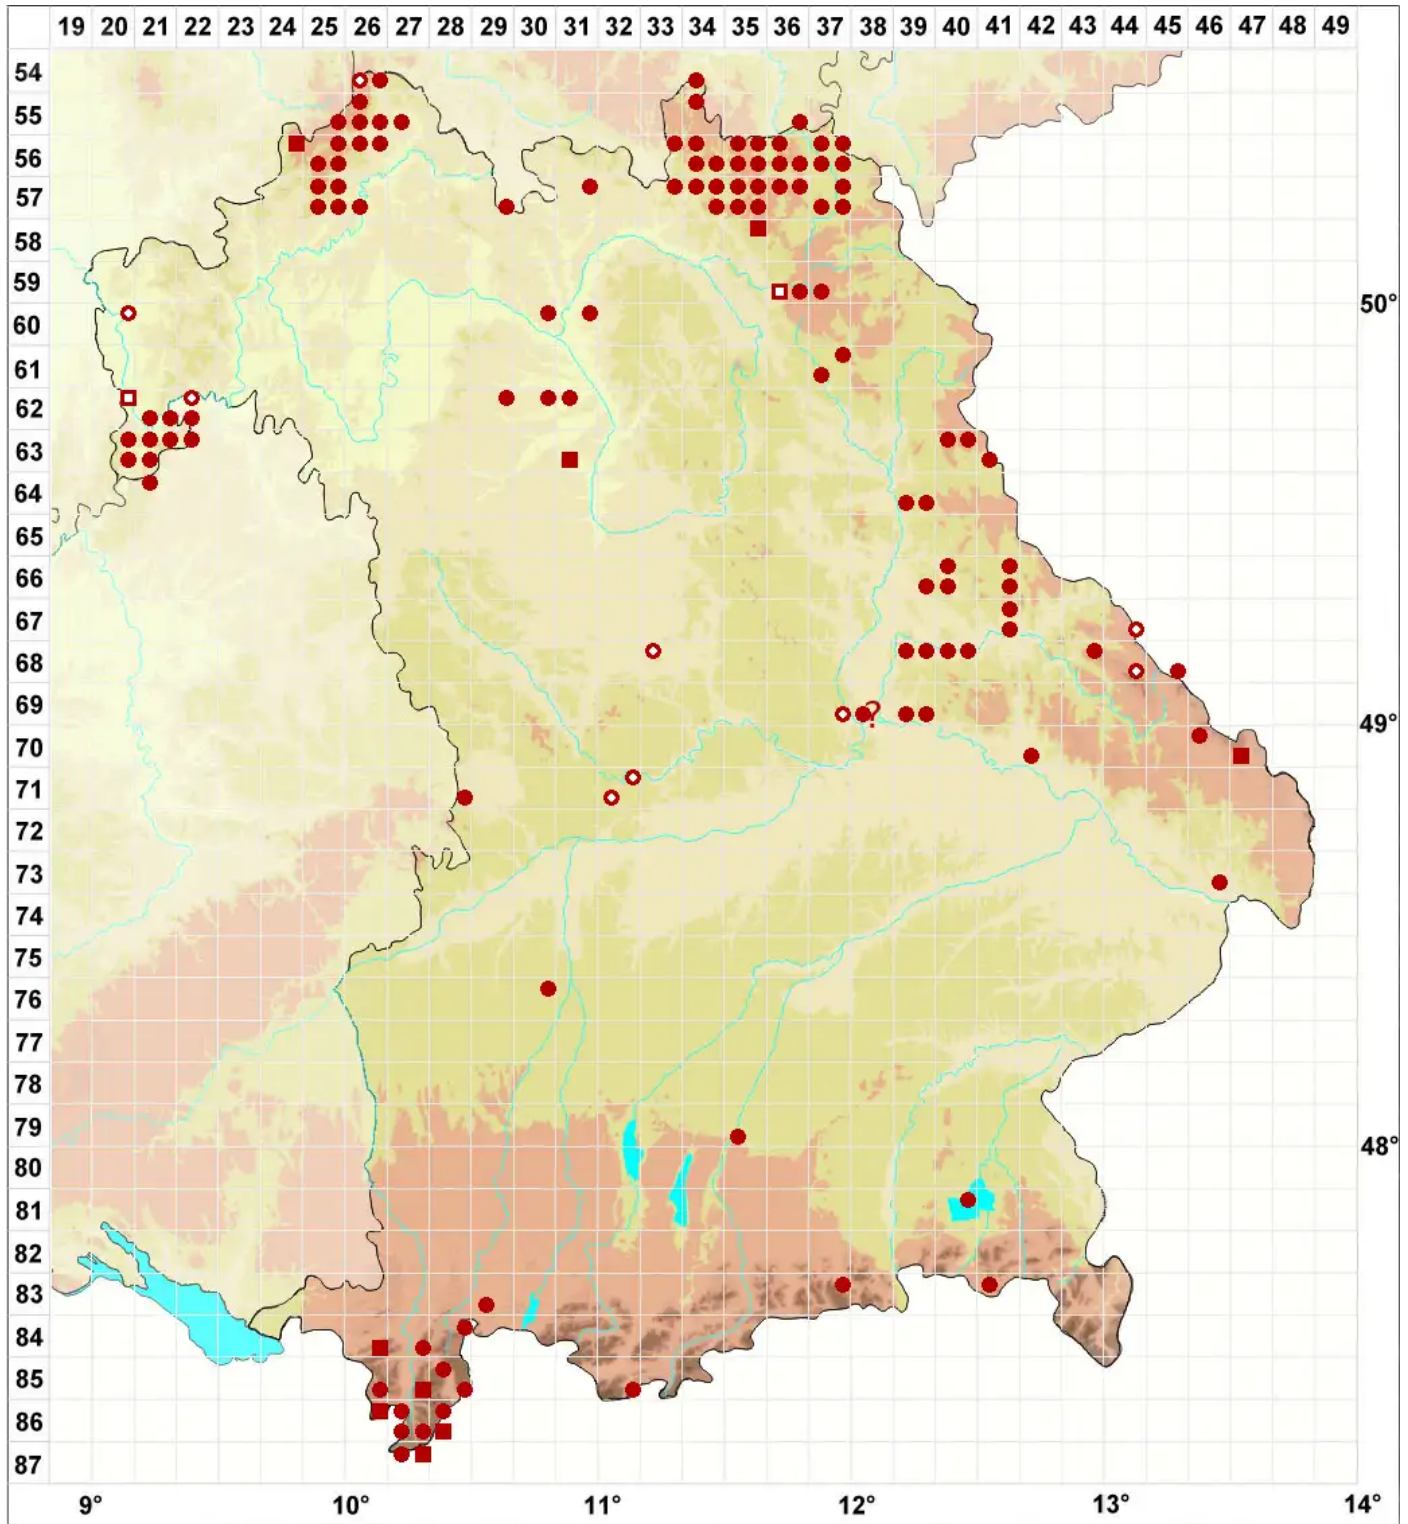

Rhizocarpon geographicum (L.) DC.

Legende:

- Symbole:**
- Ausgefülltes Symbol:
Zeitraum von 1980 bis heute (Aktuelle Angabe)
 - Leeres Symbol:
Zeitraum vor 1980 (Altangabe)
 - Quadrat: Herbarbeleg