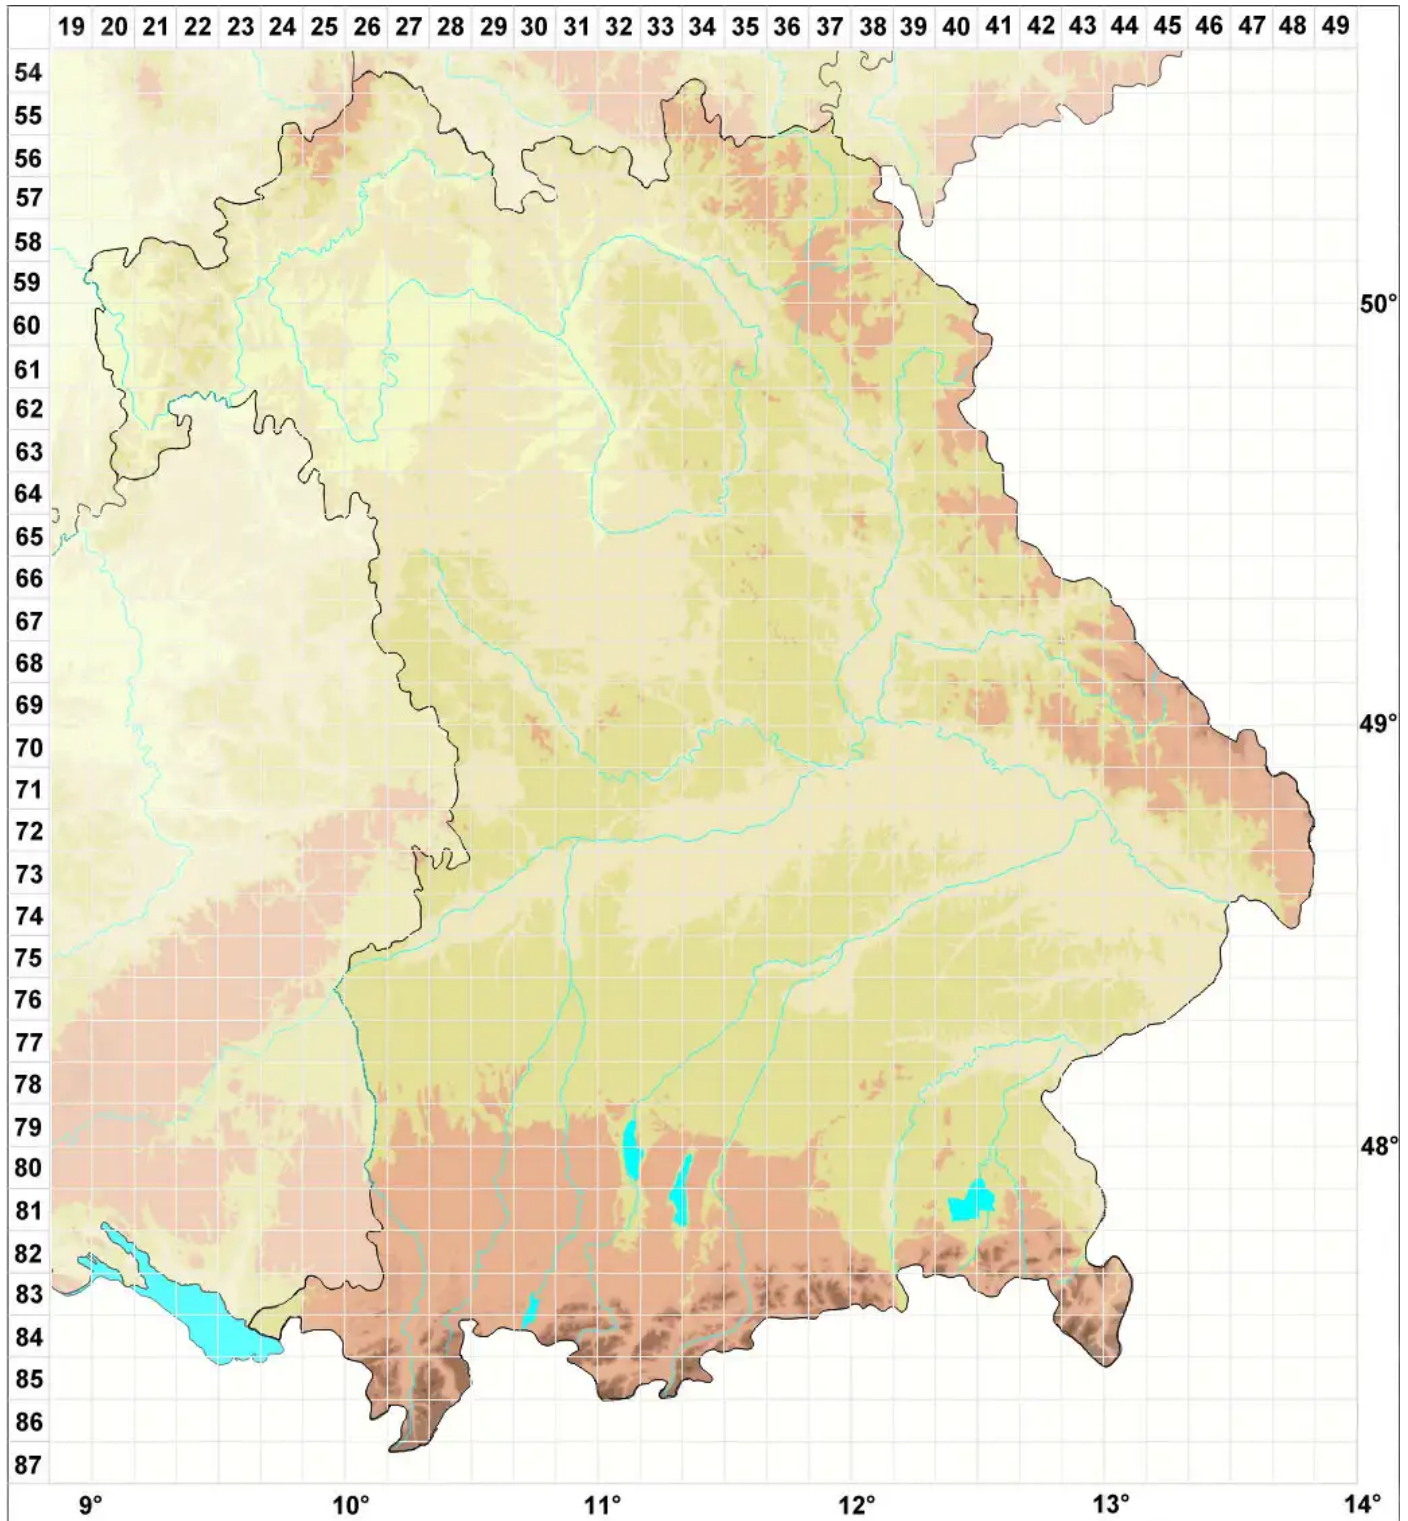

# Verrucaria helveticorum Zehetl.

Legende:

**Symbole:**  
Ausgefülltes Symbol:  
Zeitraum von 1980 bis heute (Aktuelle Angabe)  
Leeres Symbol:  
Zeitraum vor 1980 (Altangabe)  
Quadrat: Herbarbeleg