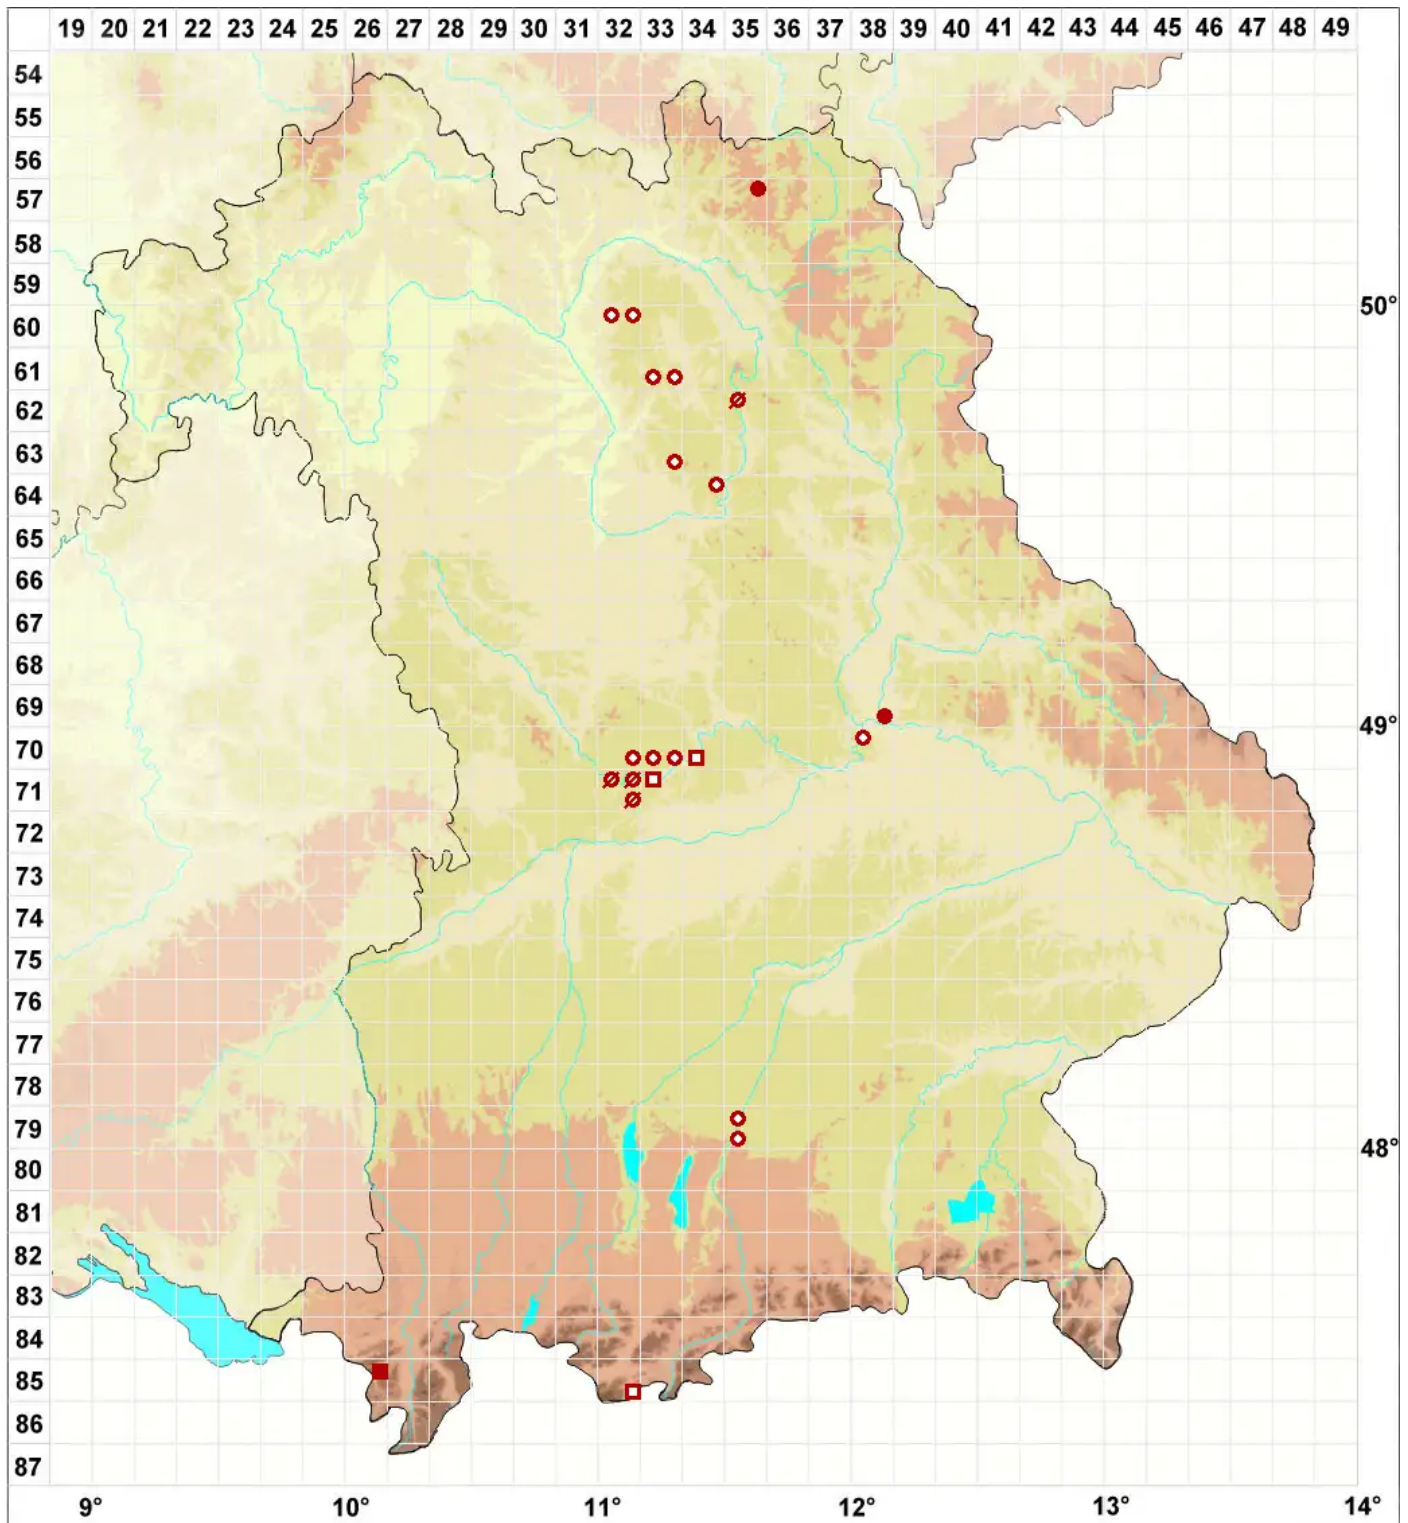

# Verrucaria hochstetteri Fr.

## Hochstetters Warzenflechte

Legende:

**Symbole:**

Ausgefülltes Symbol:  
Zeitraum von 1980 bis heute (Aktuelle Angabe)

Leeres Symbol:  
Zeitraum vor 1980 (Altangabe)

Quadrat: Herbarbeleg