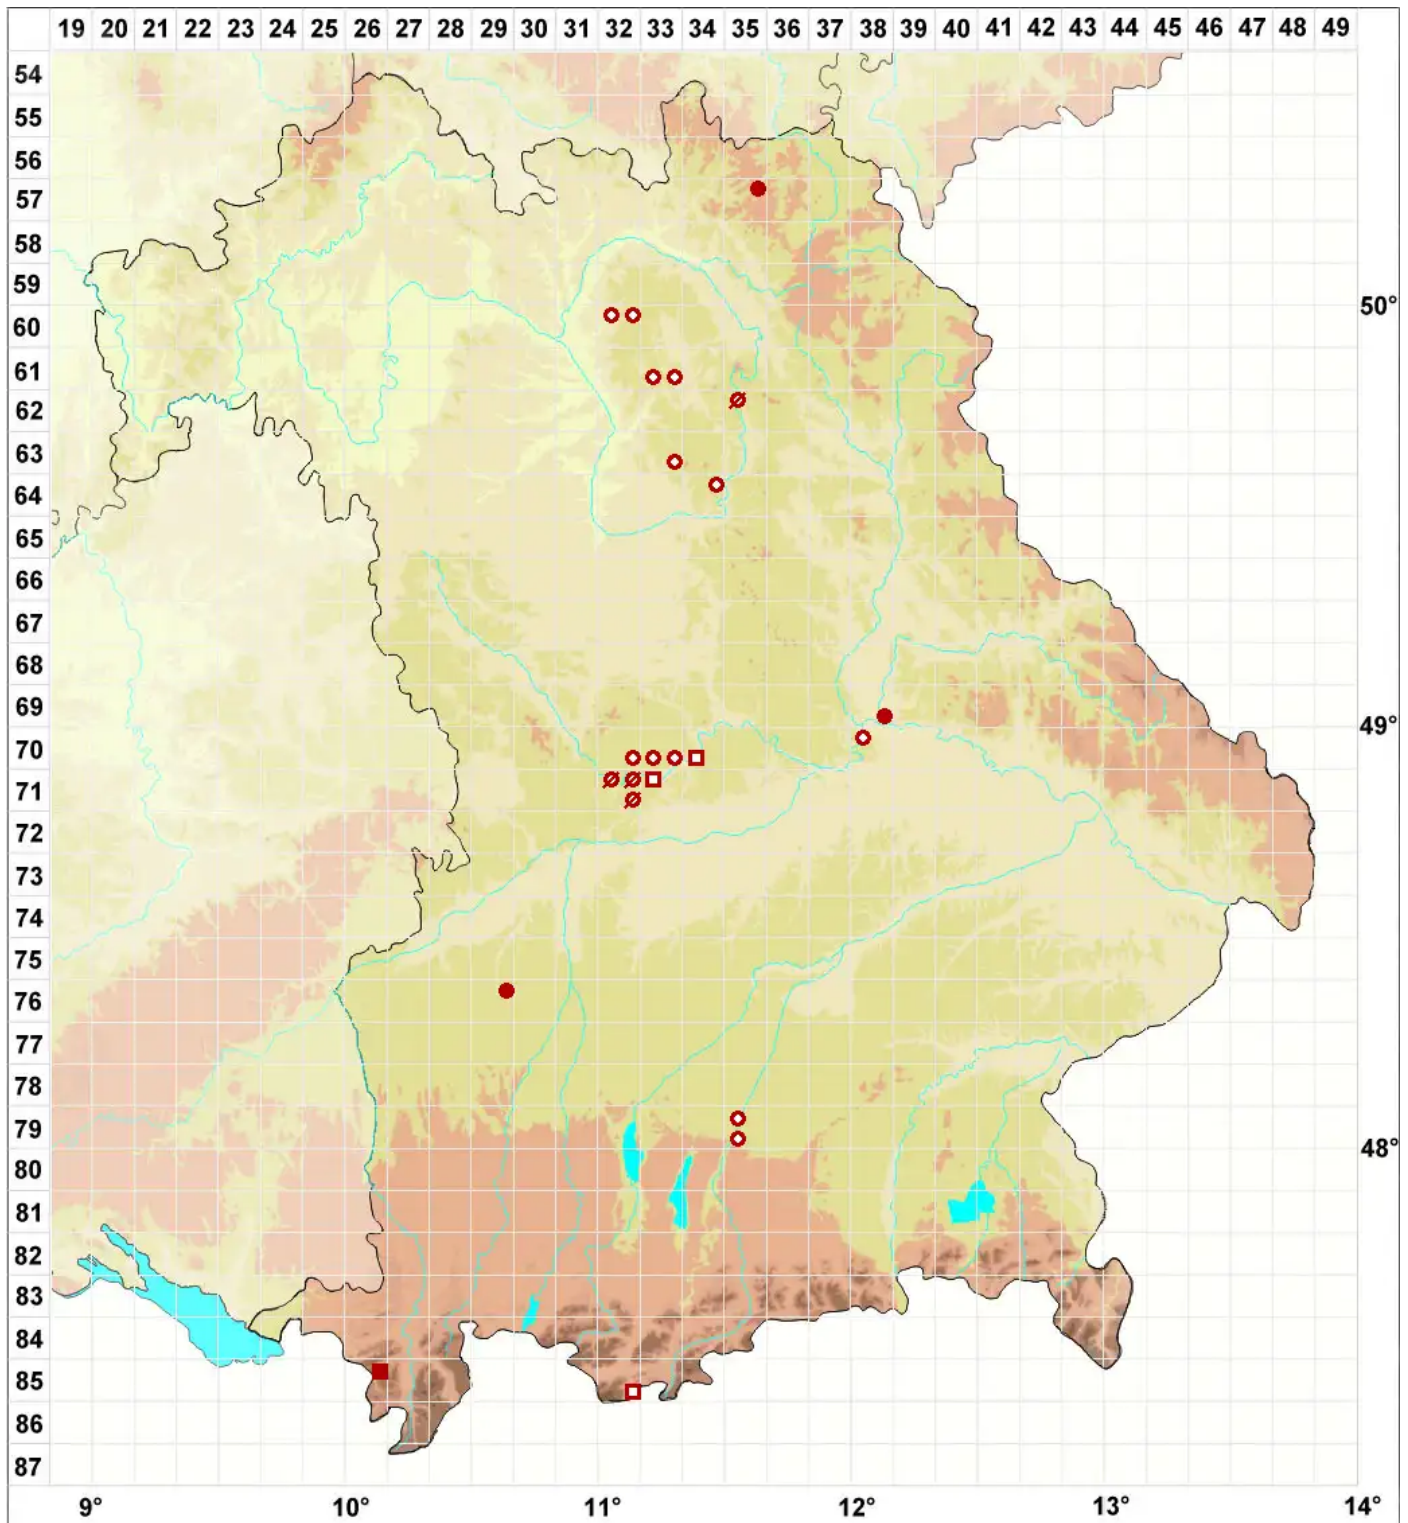

# Verrucaria hochstetteri Fr.

## Hochstetters Warzenflechte

Legende:

**Symbole:**

Ausgefülltes Symbol:  
Zeitraum von 1980 bis heute (Aktuelle Angabe)

Leeres Symbol:  
Zeitraum vor 1980 (Altangabe)

Quadrat: Herbarbeleg