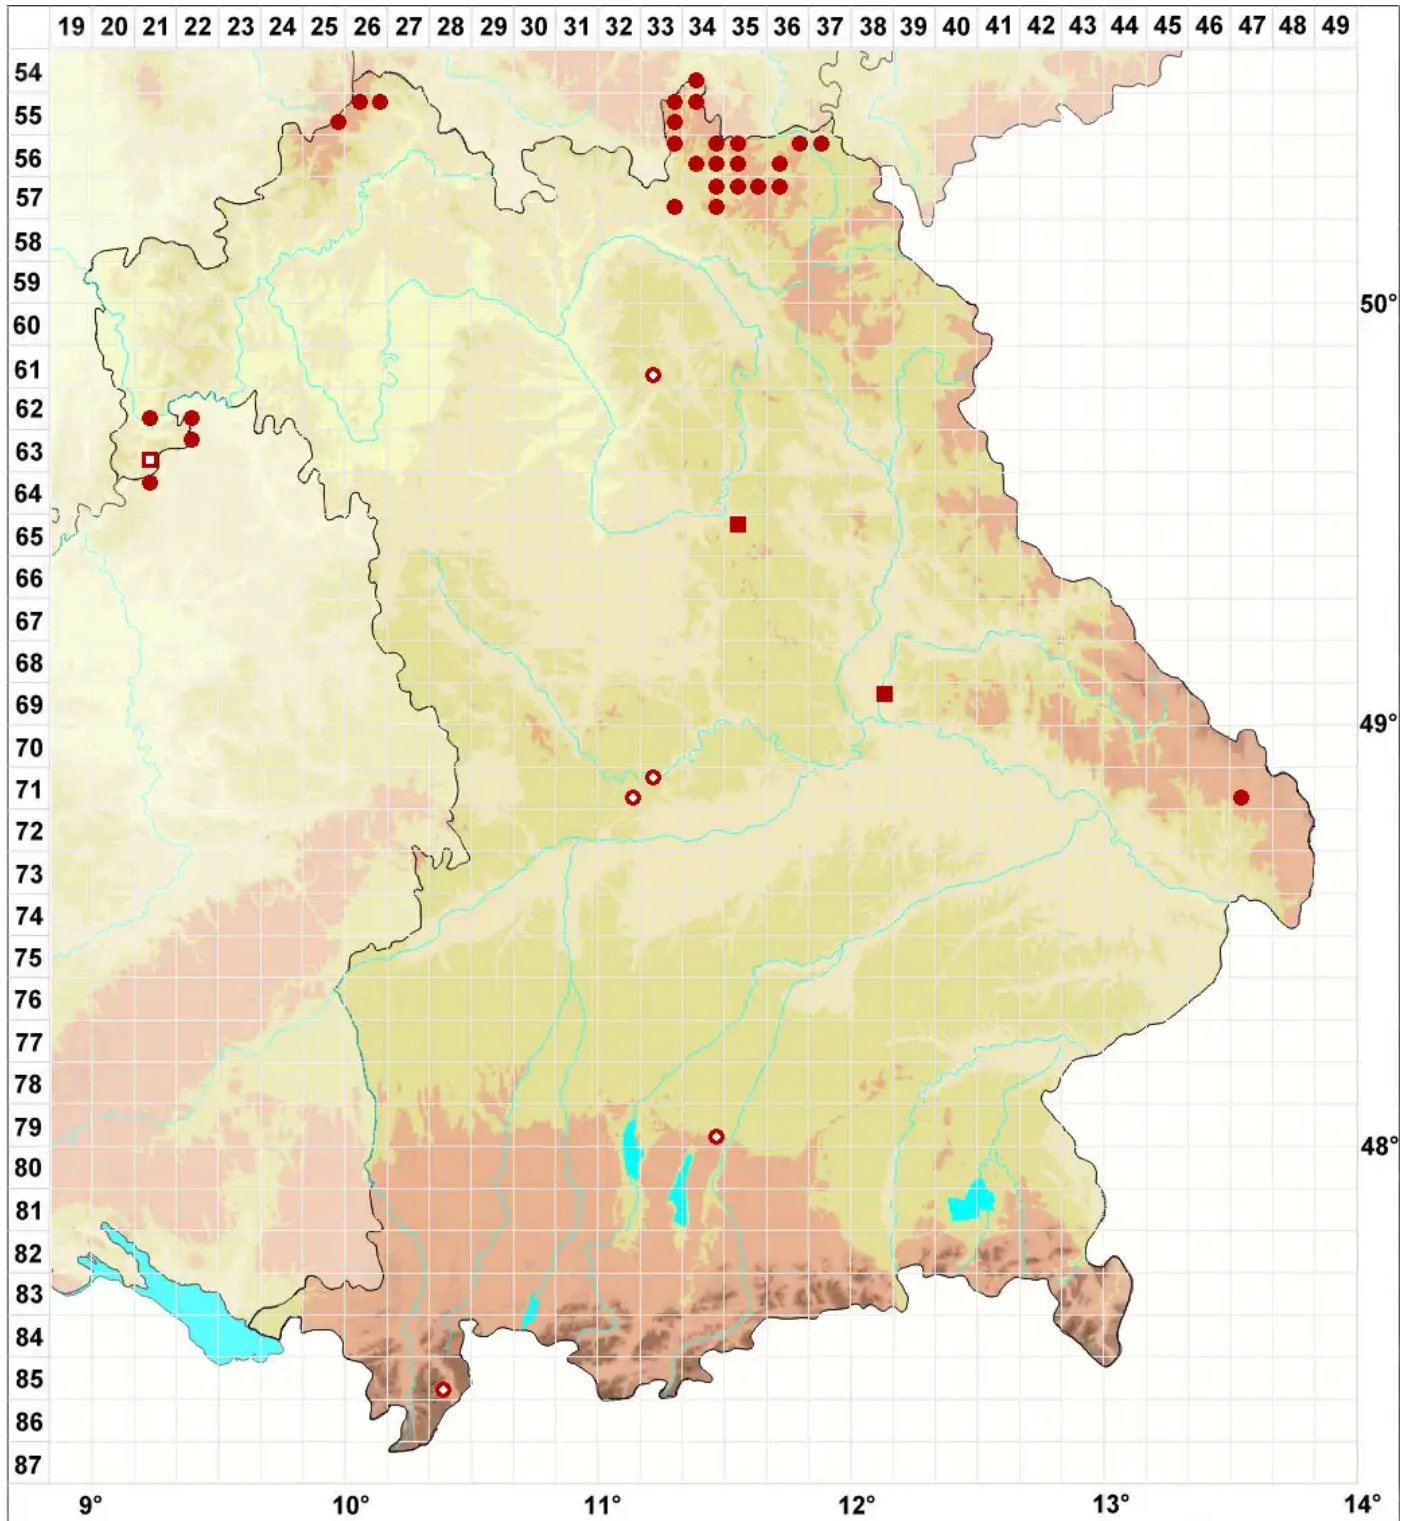

Verrucaria hydrela Ach.

Legende:

Symbole:
Ausgefülltes Symbol:
Zeitraum von 1980 bis heute (Aktuelle Angabe)
Leeres Symbol:
Zeitraum vor 1980 (Altangabe)
Quadrat: Herbarbeleg