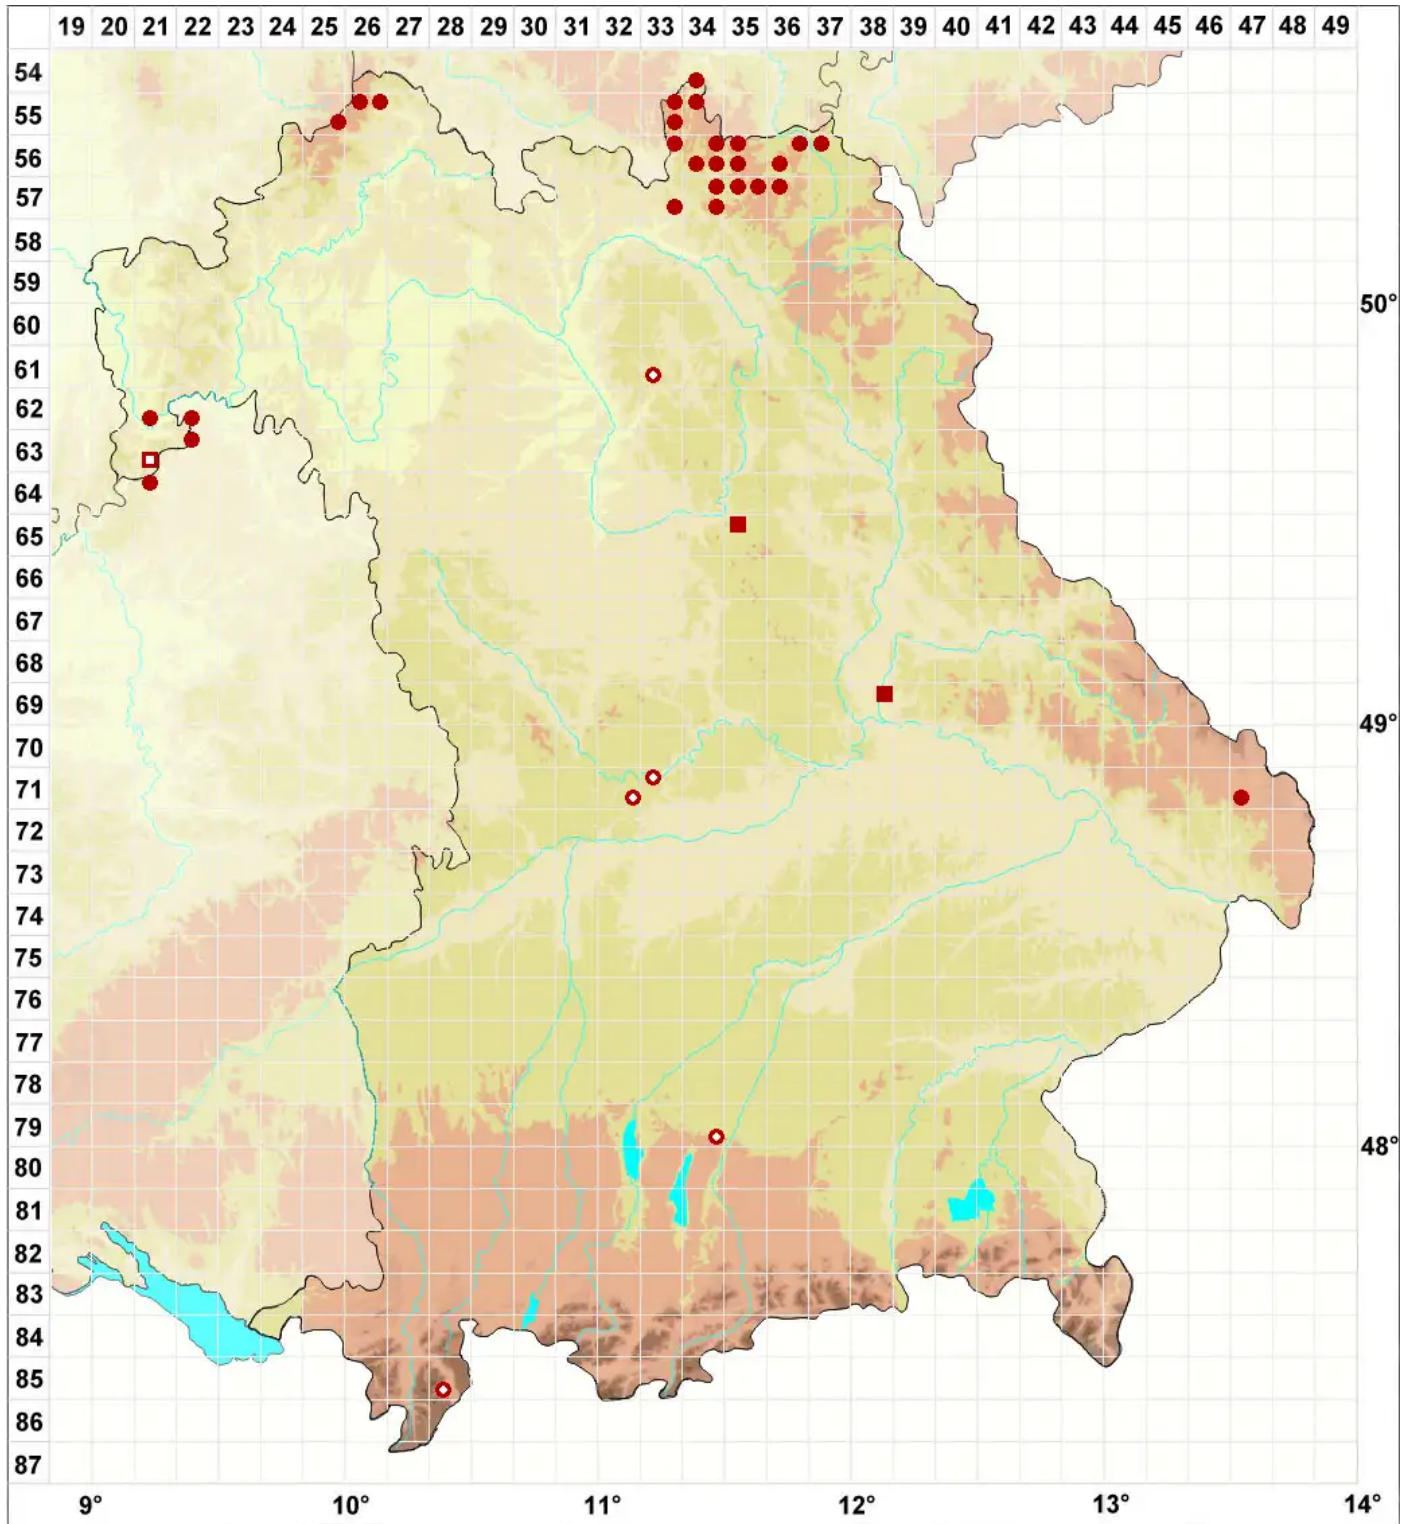

Verrucaria hydrela Ach.

Legende:

Symbole:
Ausgefülltes Symbol:
Zeitraum von 1980 bis heute (Aktuelle Angabe)
Leeres Symbol:
Zeitraum vor 1980 (Altangabe)
Quadrat: Herbarbeleg