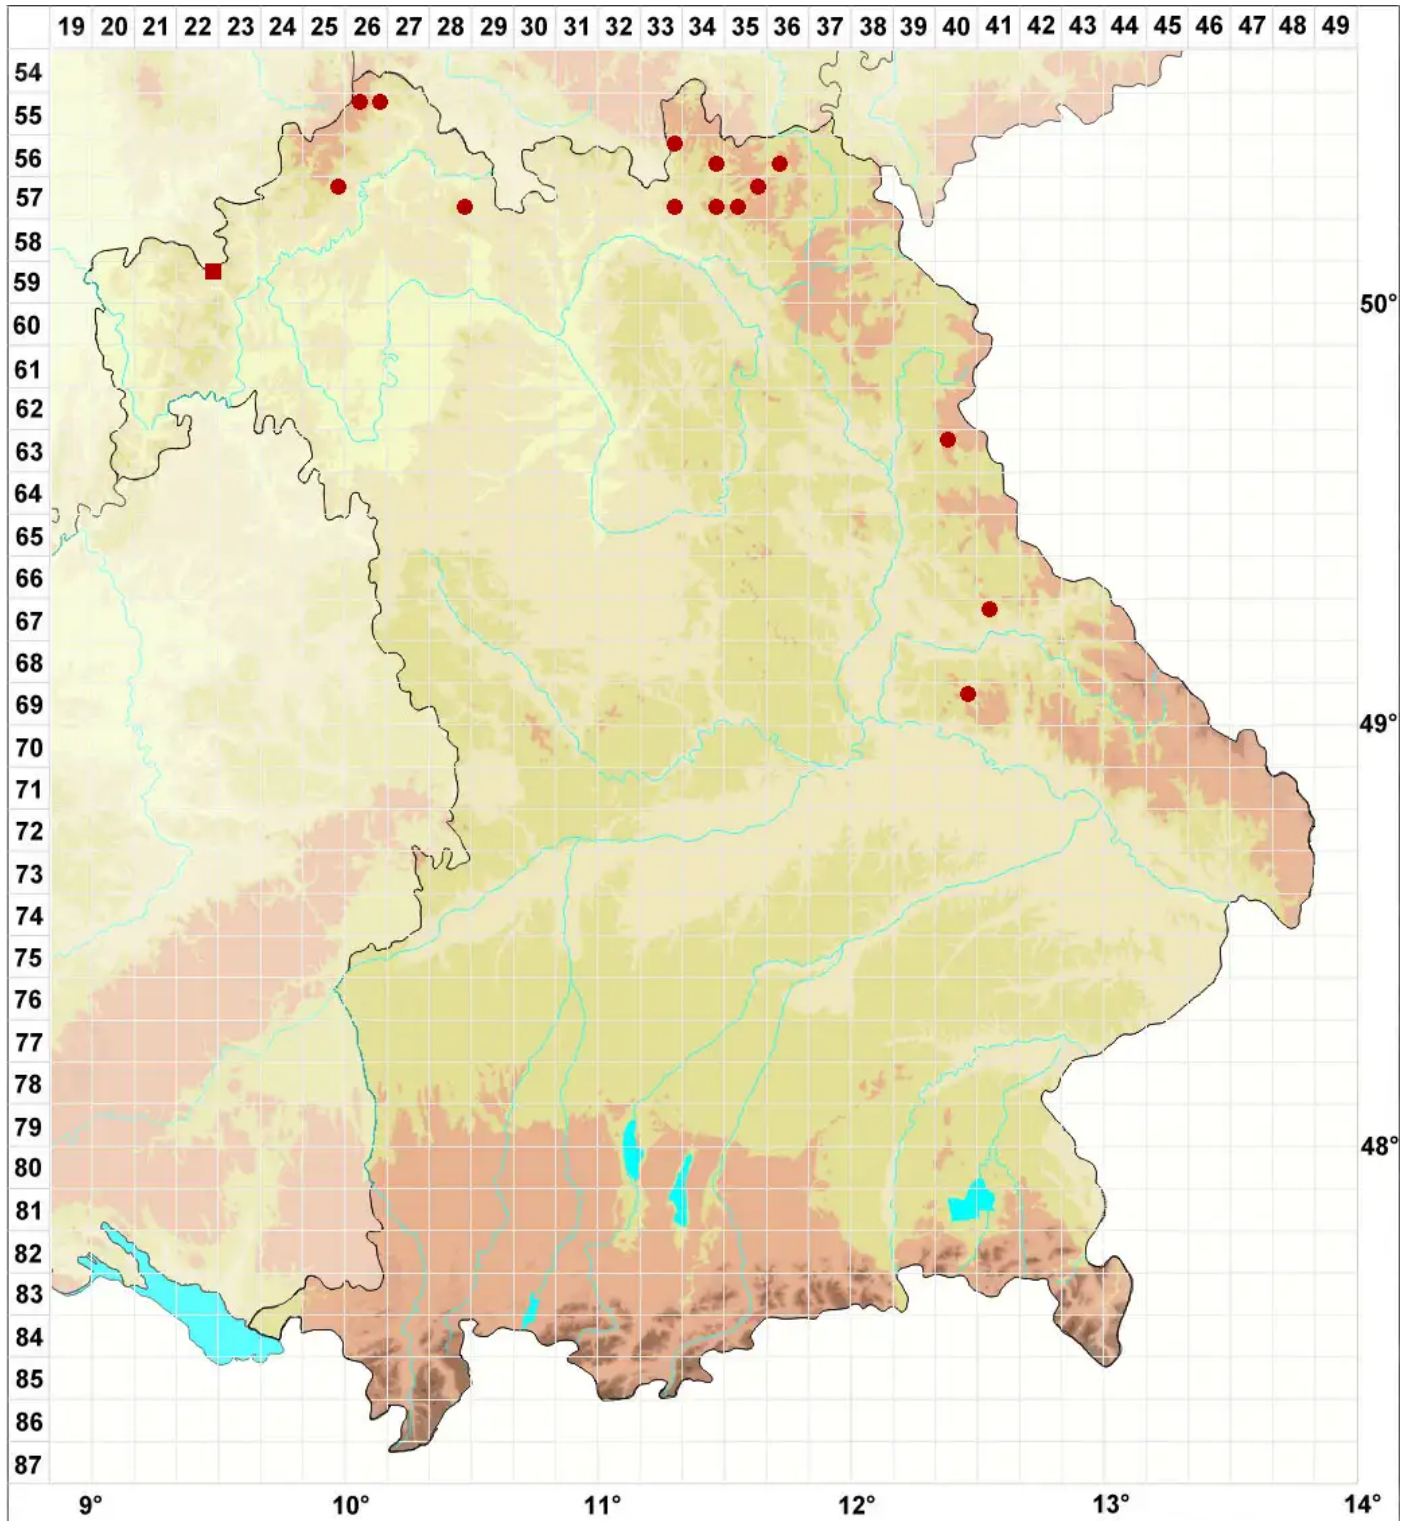

Hydropunctaria rheitrophila (Zschacke) Keller, Gueidan & Th

Gewöhnliche Bachwarzenflechte

Legende:

Symbole:

Ausgefülltes Symbol:
Zeitraum von 1980 bis heute (Aktuelle Angabe)

Leeres Symbol:
Zeitraum vor 1980 (Altangabe)

Quadrat: Herbarbeleg