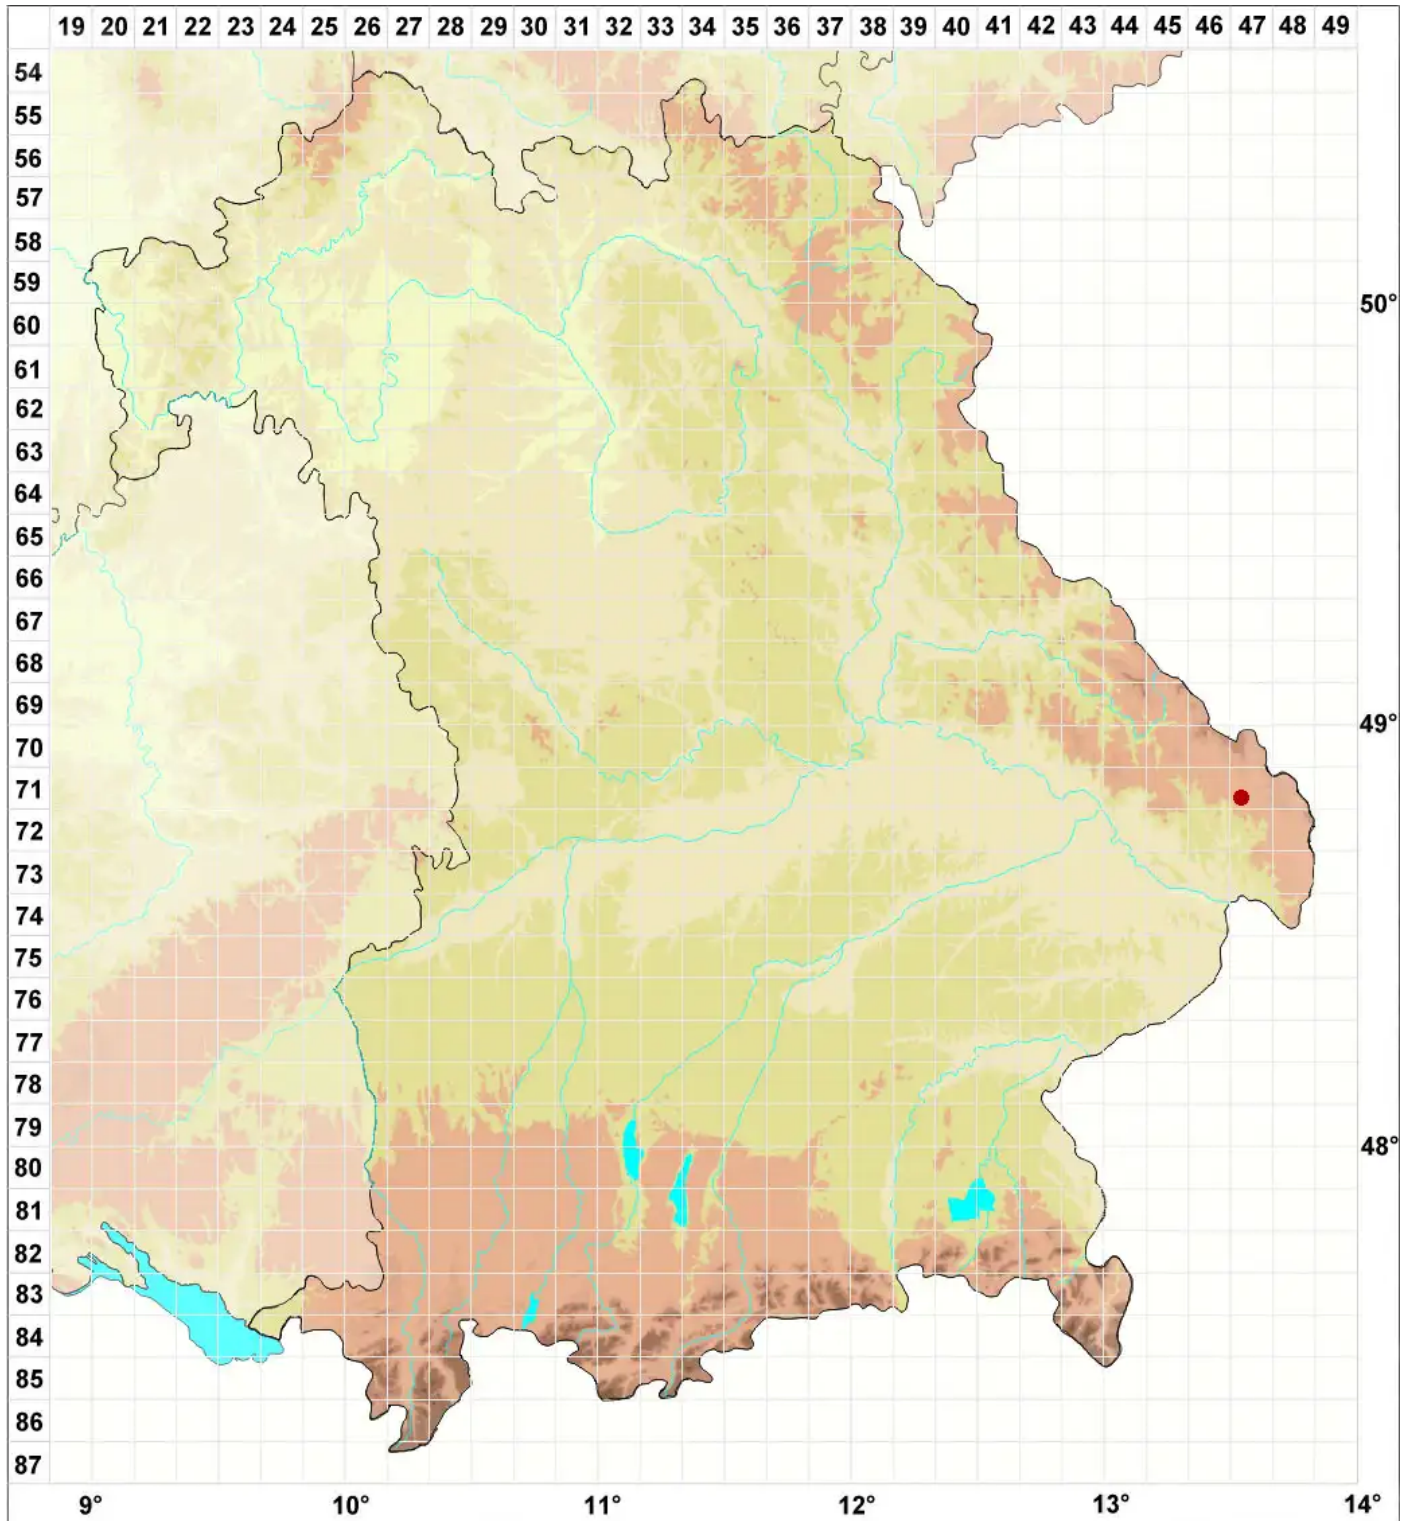

Verrucaria latebrosa Körb.

Heimliche Warzenflechte

Legende:

Symbole:

Ausgefülltes Symbol:
Zeitraum von 1980 bis heute (Aktuelle Angabe)

Leeres Symbol:
Zeitraum vor 1980 (Altangabe)

Quadrat: Herbarbeleg