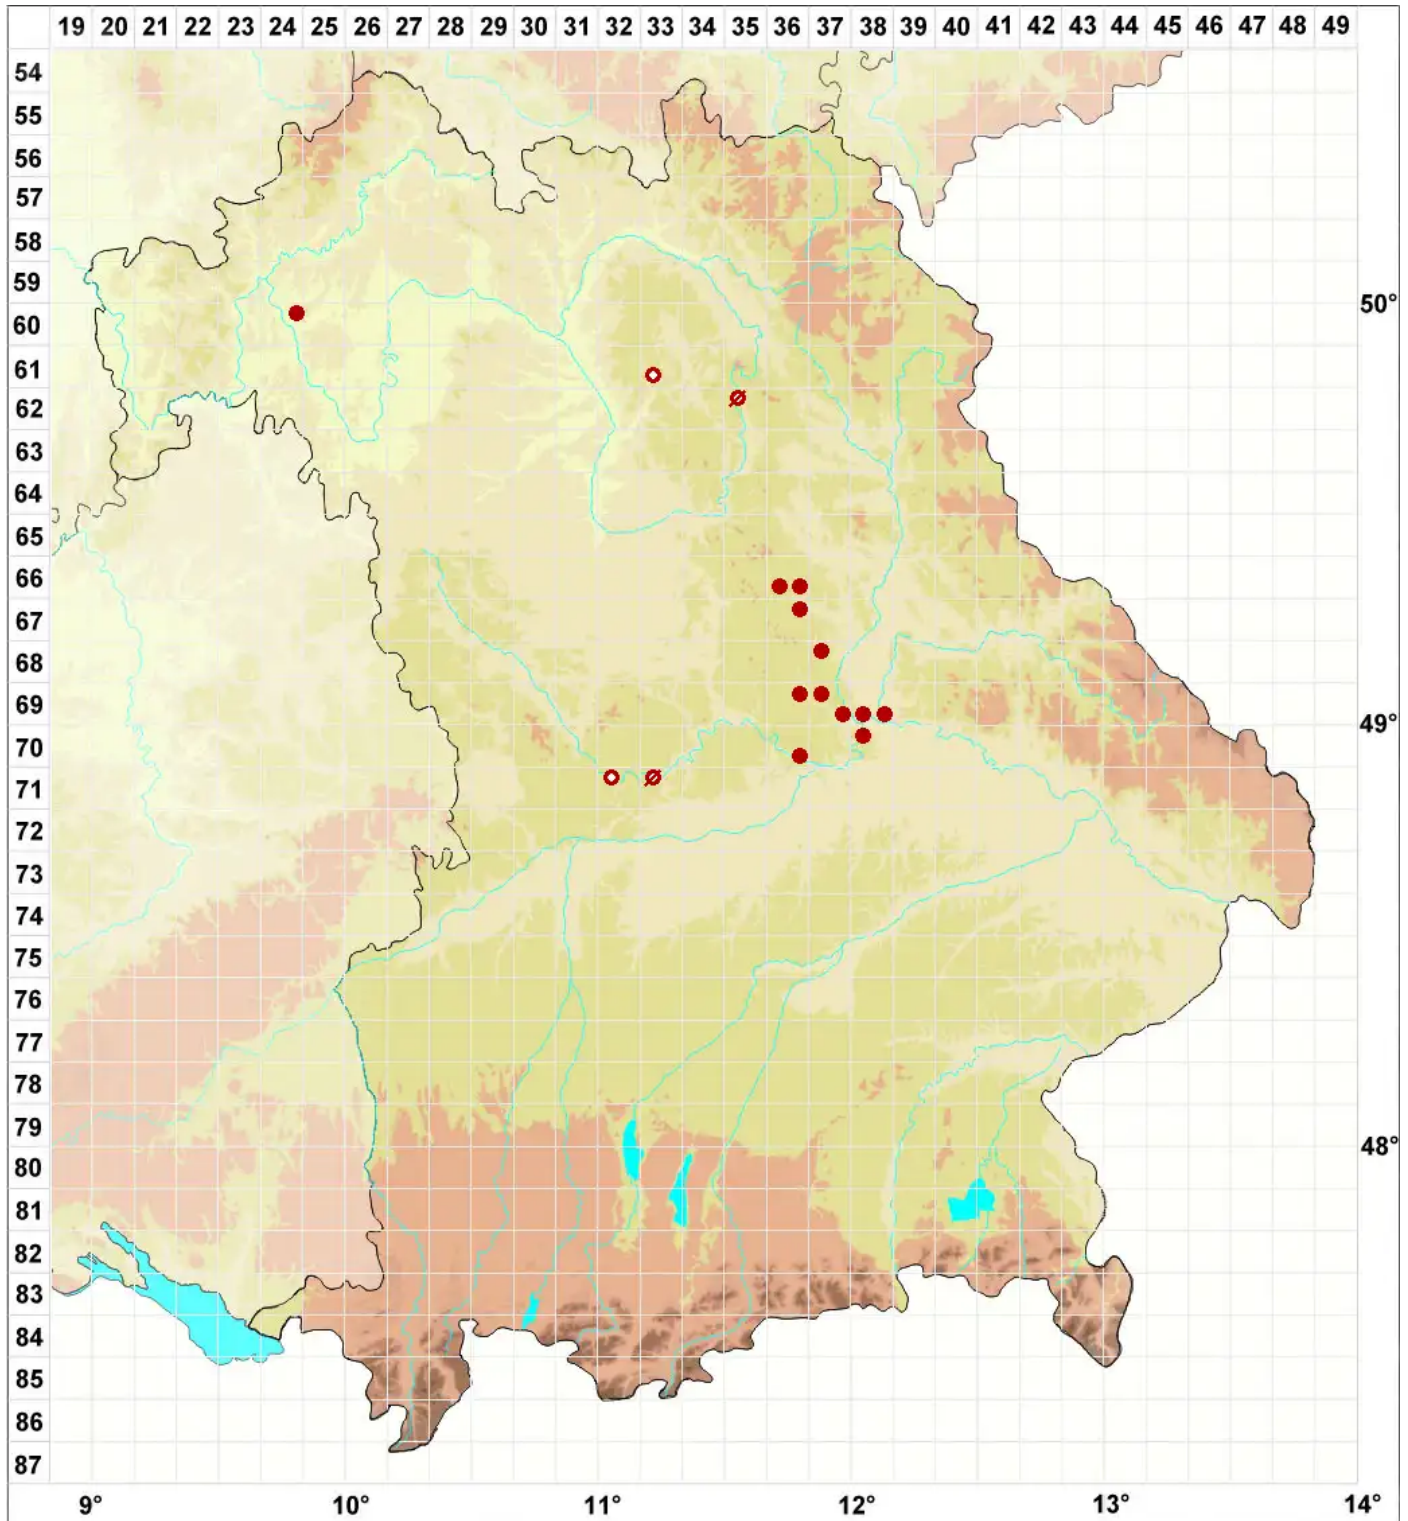

Verruculopsis lecideoides (A. Massal.) Gueidan & Cl. Roux

Randfrüchtige Warzenflechte

Legende:

Symbole:

Ausgefülltes Symbol:
Zeitraum von 1980 bis heute (Aktuelle Angabe)

Leeres Symbol:
Zeitraum vor 1980 (Altangabe)

Quadrat: Herbarbeleg