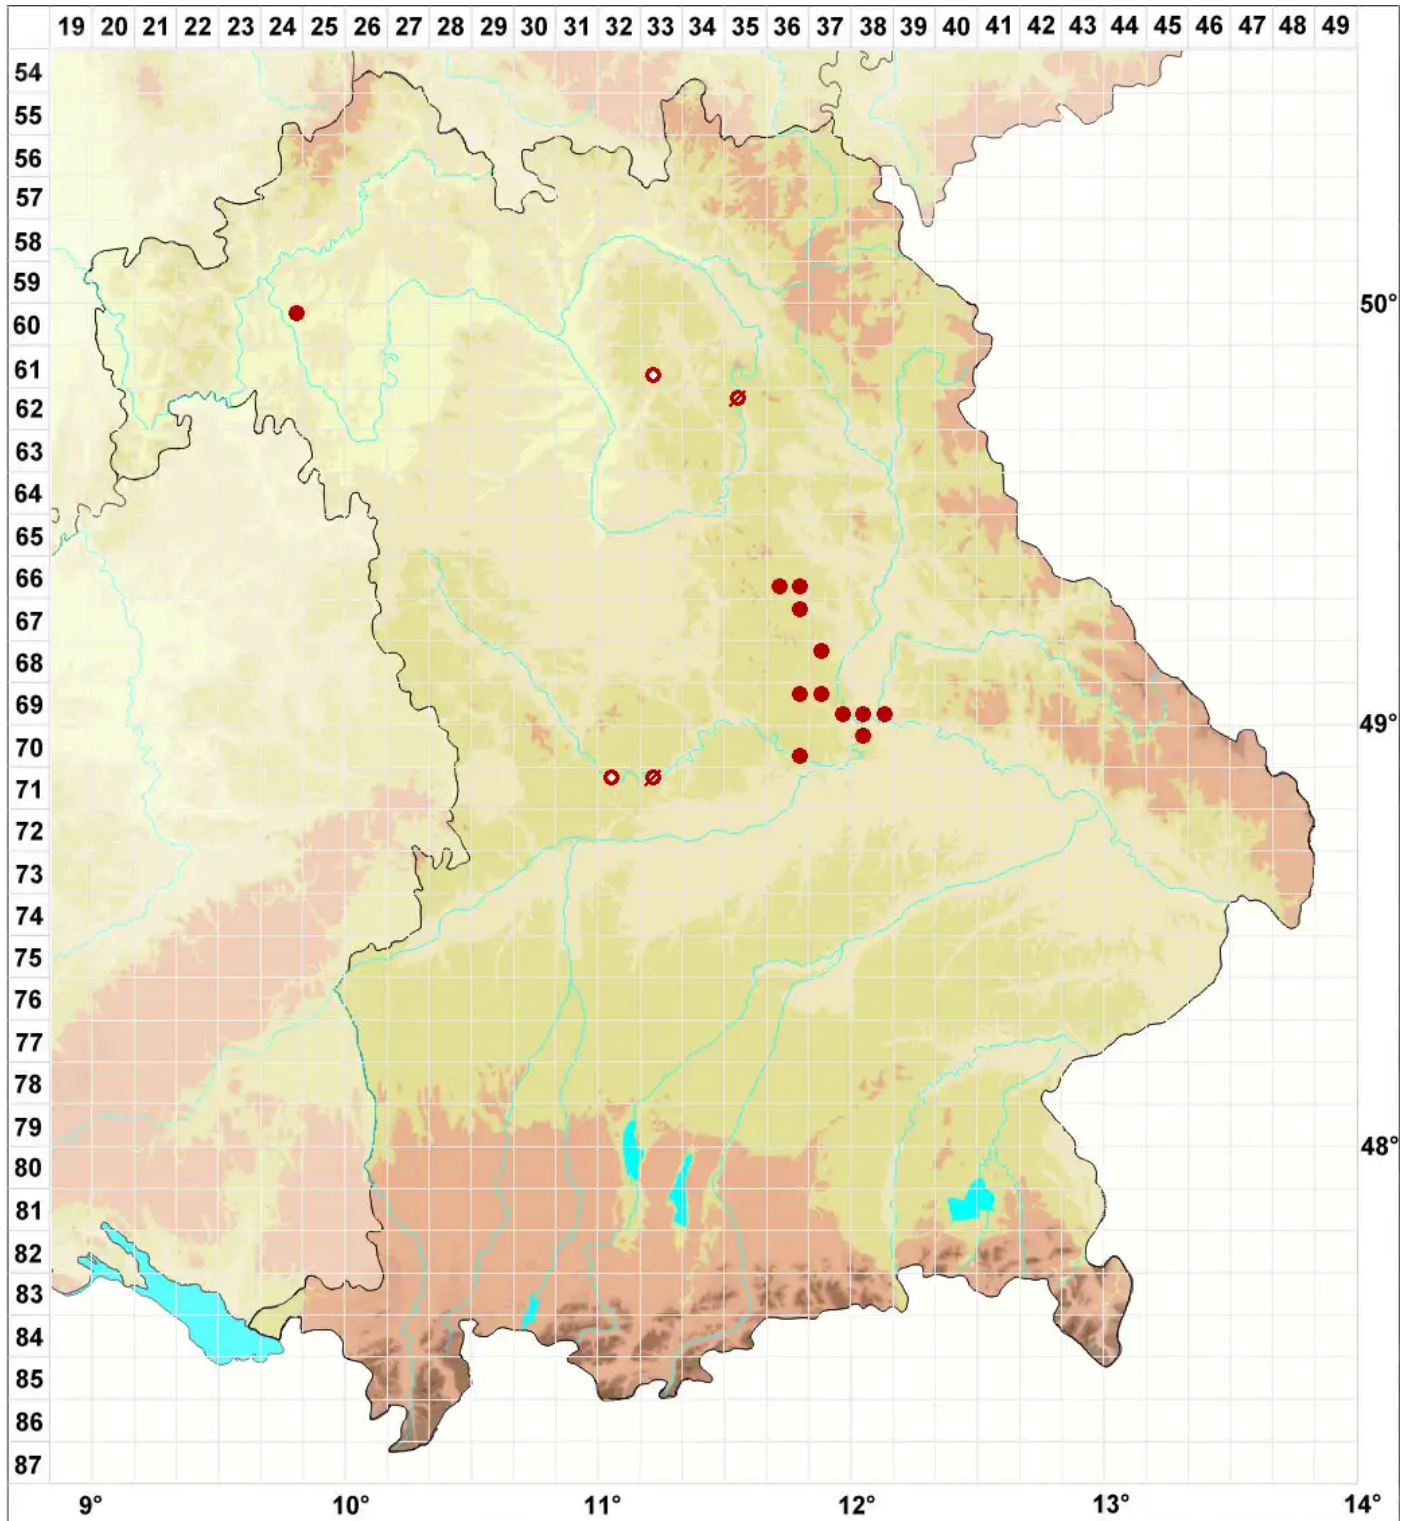

# Verruculopsis lecideoides (A. Massal.) Gueidan & Cl. Roux

## Randfrüchtige Warzenflechte

Legende:

**Symbole:**

Ausgefülltes Symbol:  
Zeitraum von 1980 bis heute (Aktuelle Angabe)

Leeres Symbol:  
Zeitraum vor 1980 (Altangabe)

Quadrat: Herbarbeleg