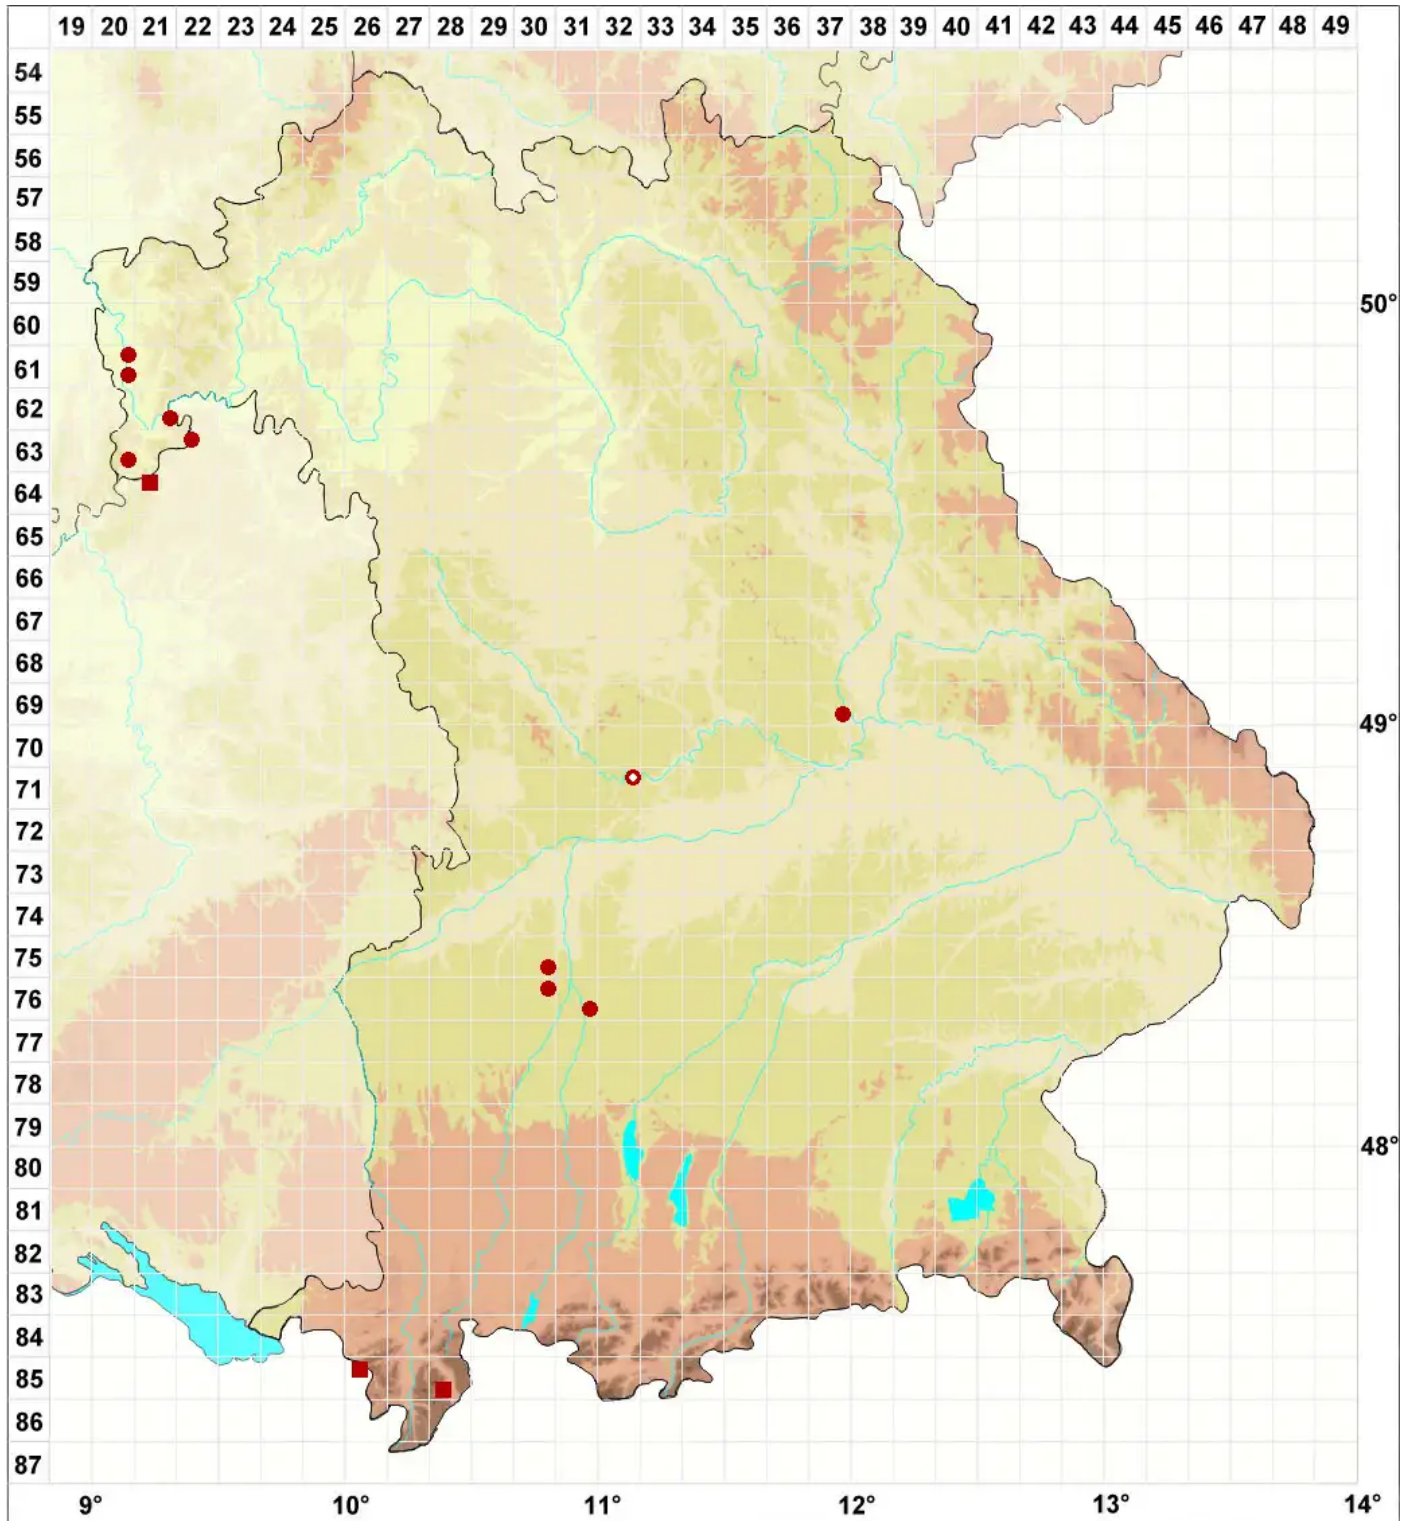

# Verrucaria macrostoma Dufour ex DC.

## Großmündige Warzenflechte

Legende:

**Symbole:**  
Ausgefülltes Symbol:  
Zeitraum von 1980 bis heute (Aktuelle Angabe)  
Leeres Symbol:  
Zeitraum vor 1980 (Altangabe)  
Quadrat: Herbarbeleg