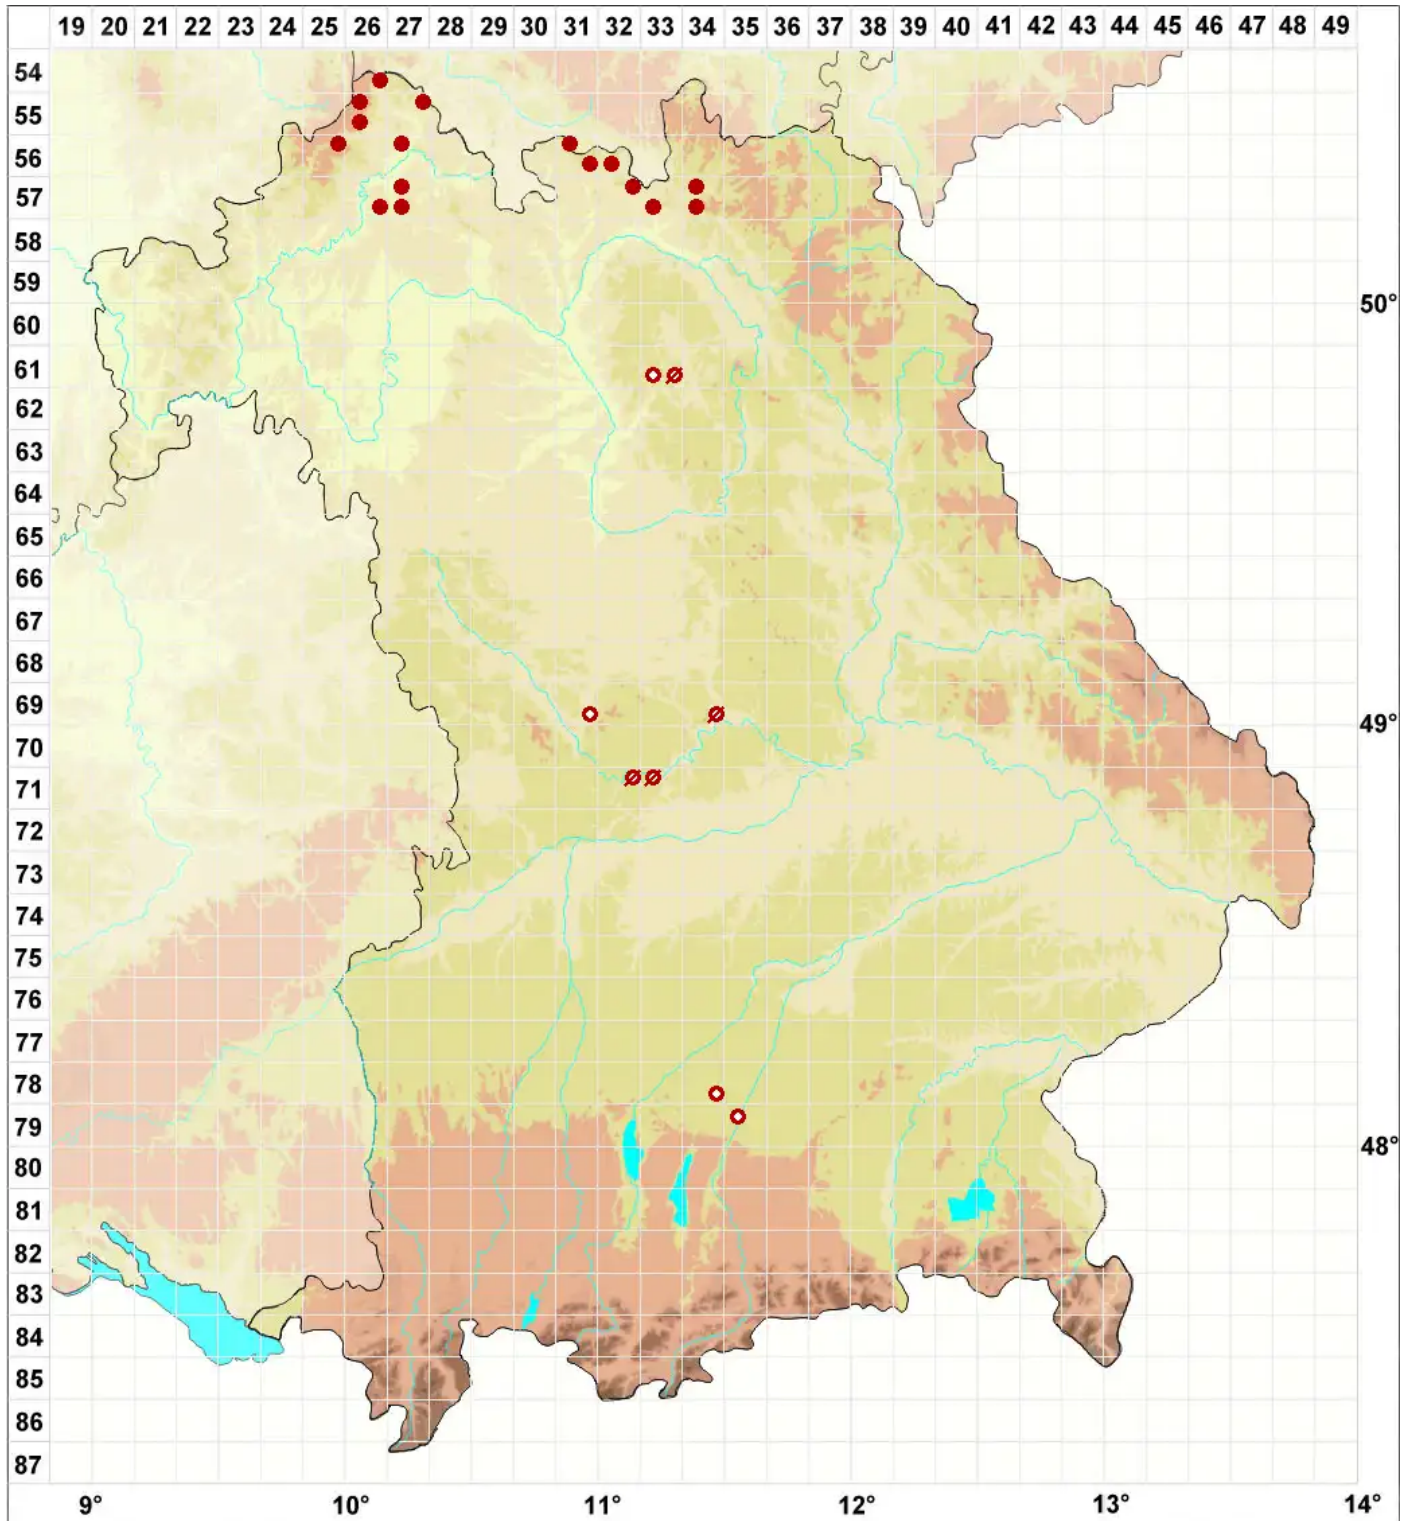

Verrucaria maculiformis Kremp.

Fleckförmige Warzenflechte

Legende:

Symbole:

Ausgefülltes Symbol:
Zeitraum von 1980 bis heute (Aktuelle Angabe)

Leeres Symbol:
Zeitraum vor 1980 (Altangabe)

Quadrat: Herbarbeleg