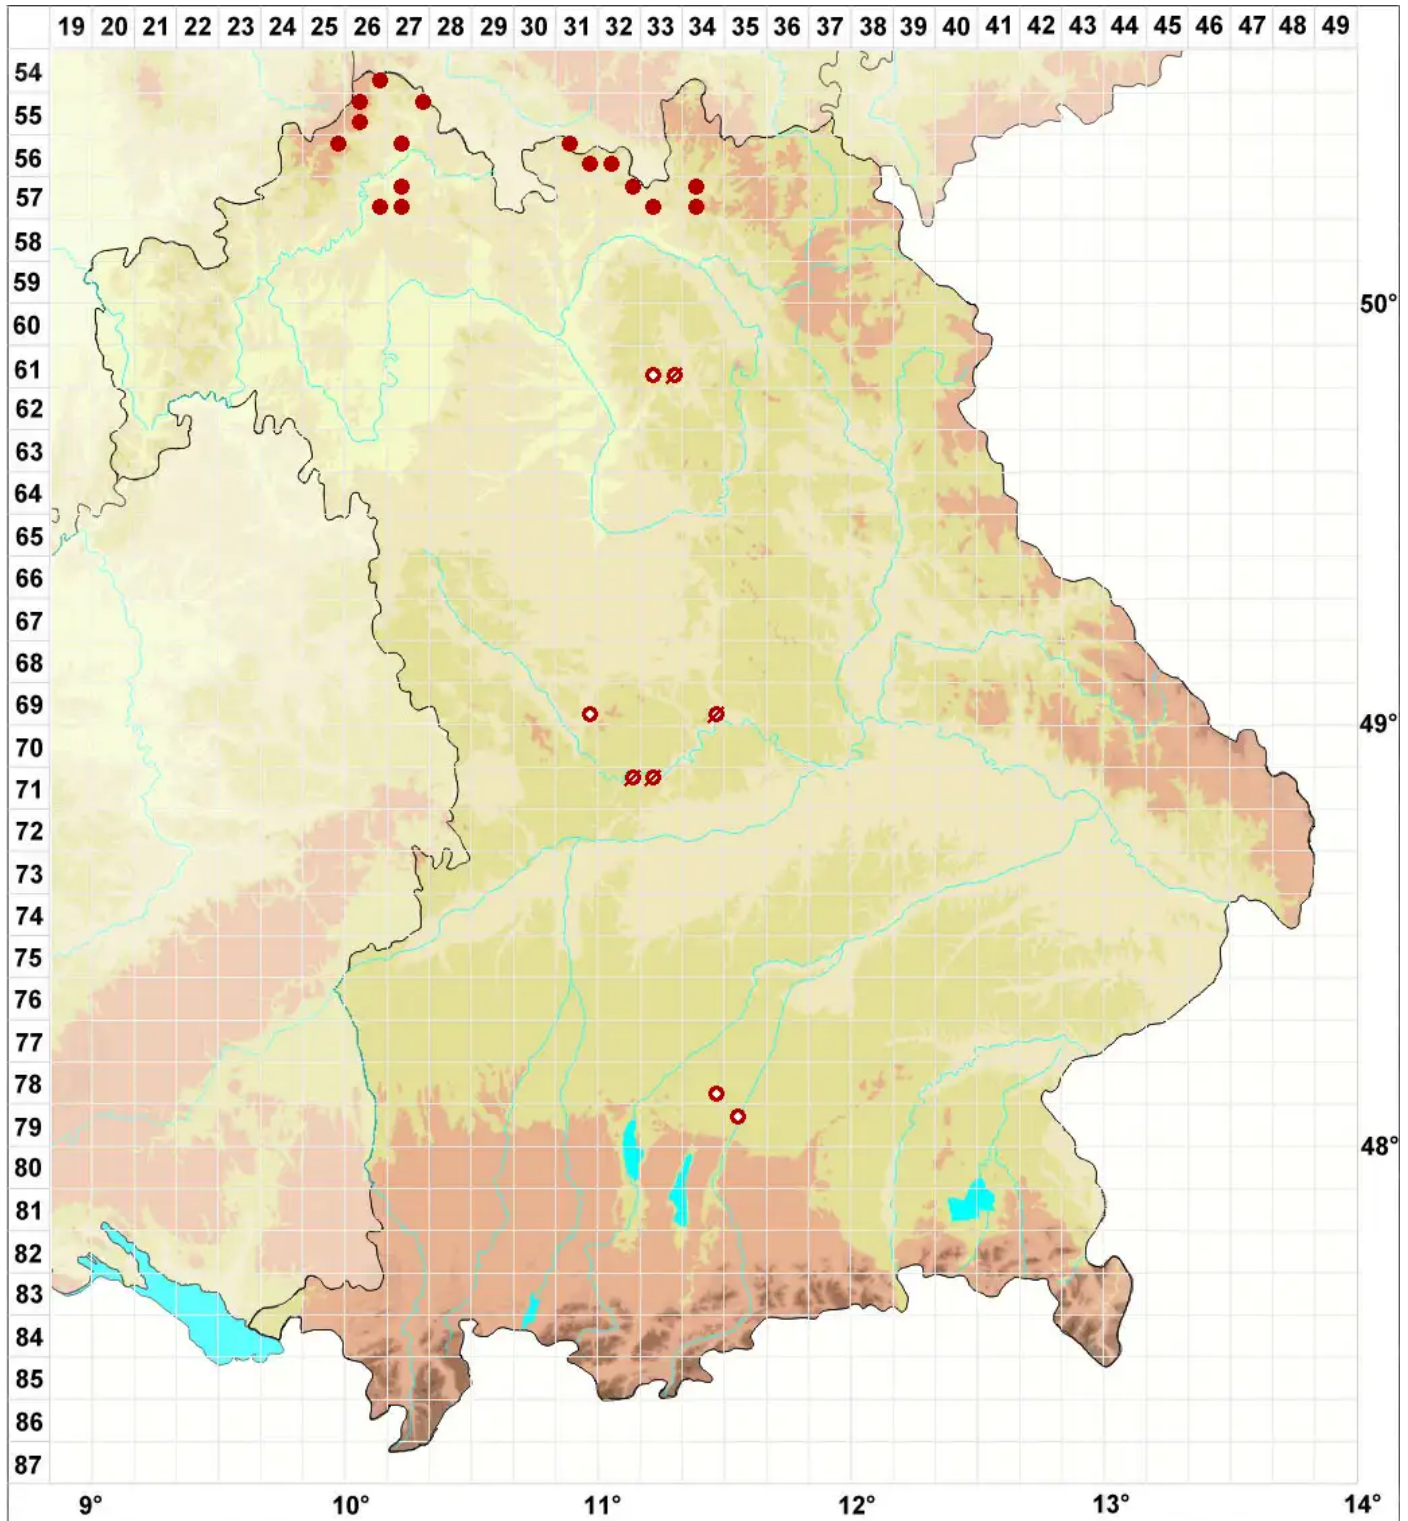

# Verrucaria maculiformis Kremp.

## Fleckförmige Warzenflechte

Legende:

**Symbole:**

Ausgefülltes Symbol:  
Zeitraum von 1980 bis heute (Aktuelle Angabe)

Leeres Symbol:  
Zeitraum vor 1980 (Altangabe)

Quadrat: Herbarbeleg