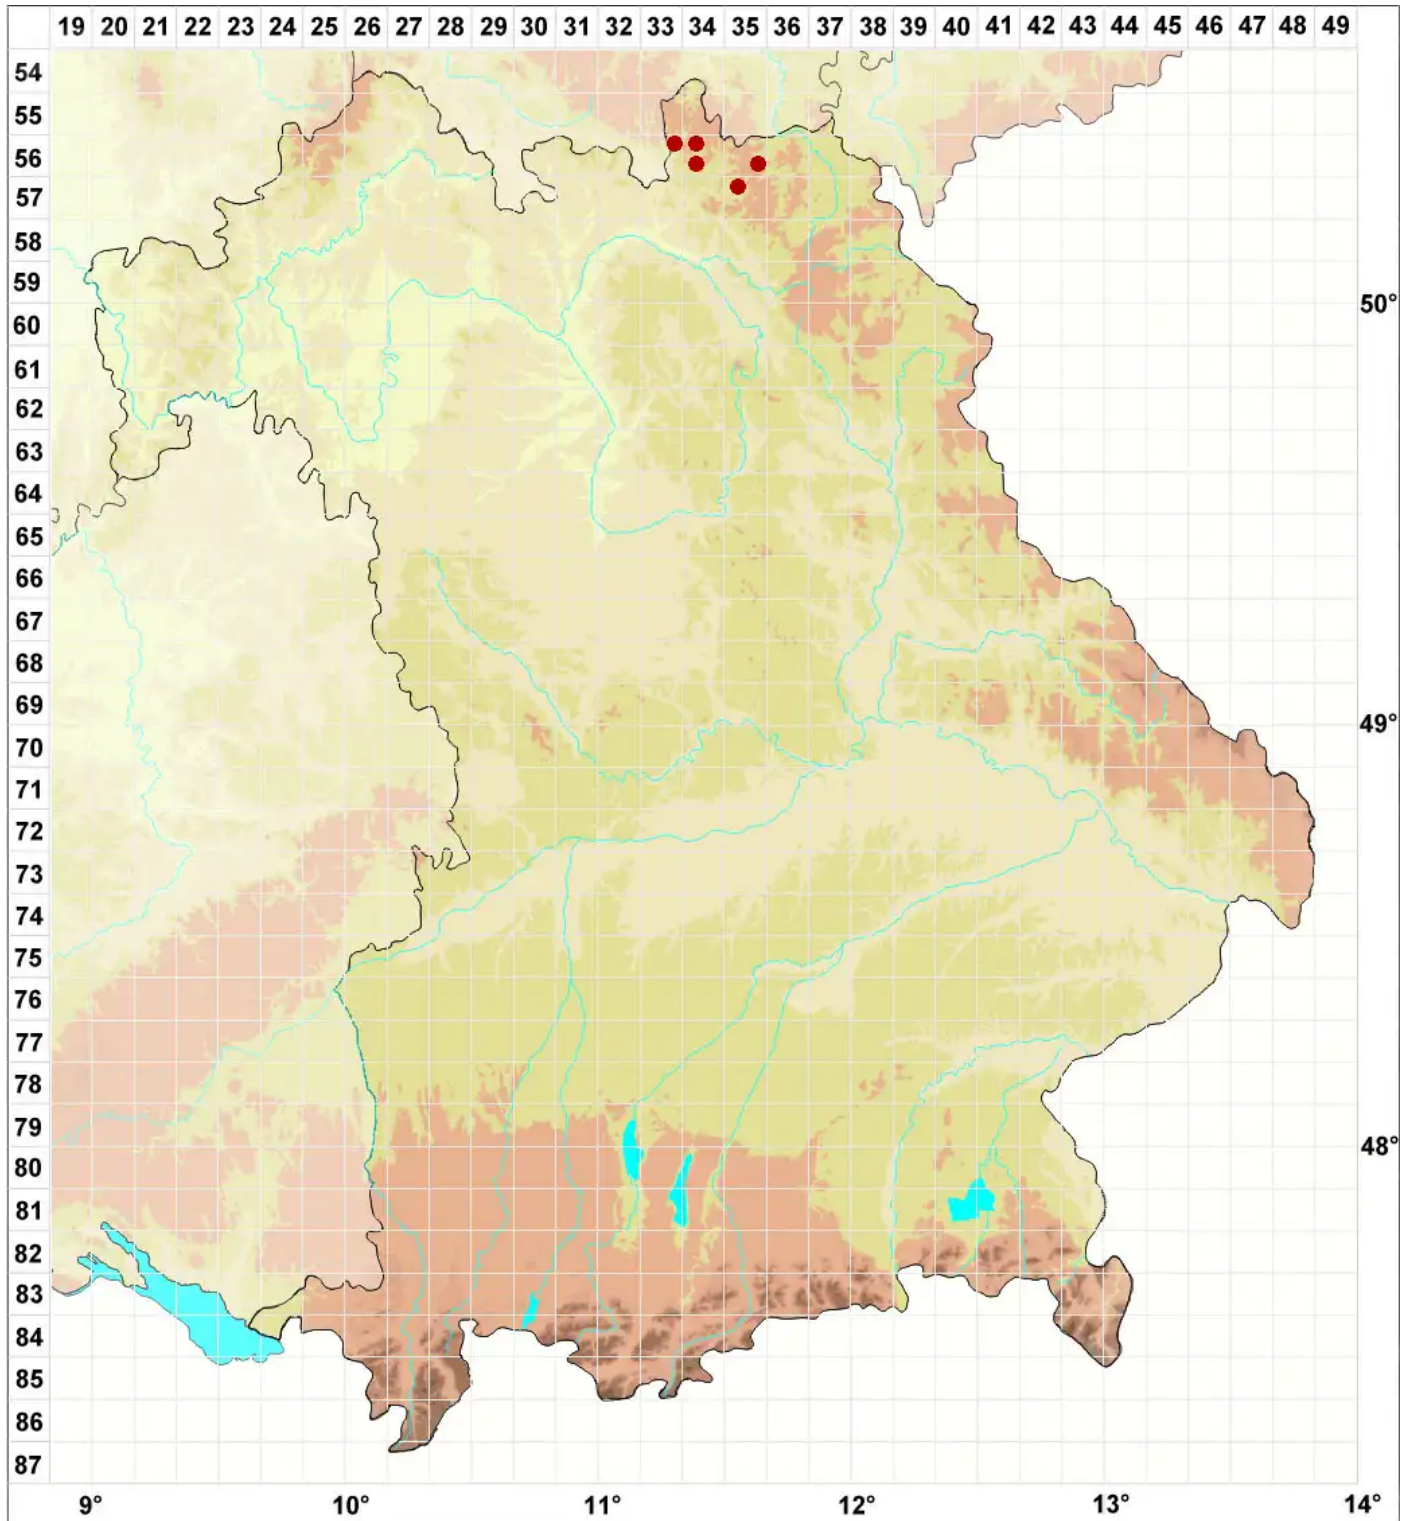

# Verrucaria margacea (Wahlenb.) Wahlenb.

## Perlen-Warzenflechte

Legende:

**Symbole:**

Ausgefülltes Symbol:  
Zeitraum von 1980 bis heute (Aktuelle Angabe)

Leeres Symbol:  
Zeitraum vor 1980 (Altangabe)

Quadrat: Herbarbeleg