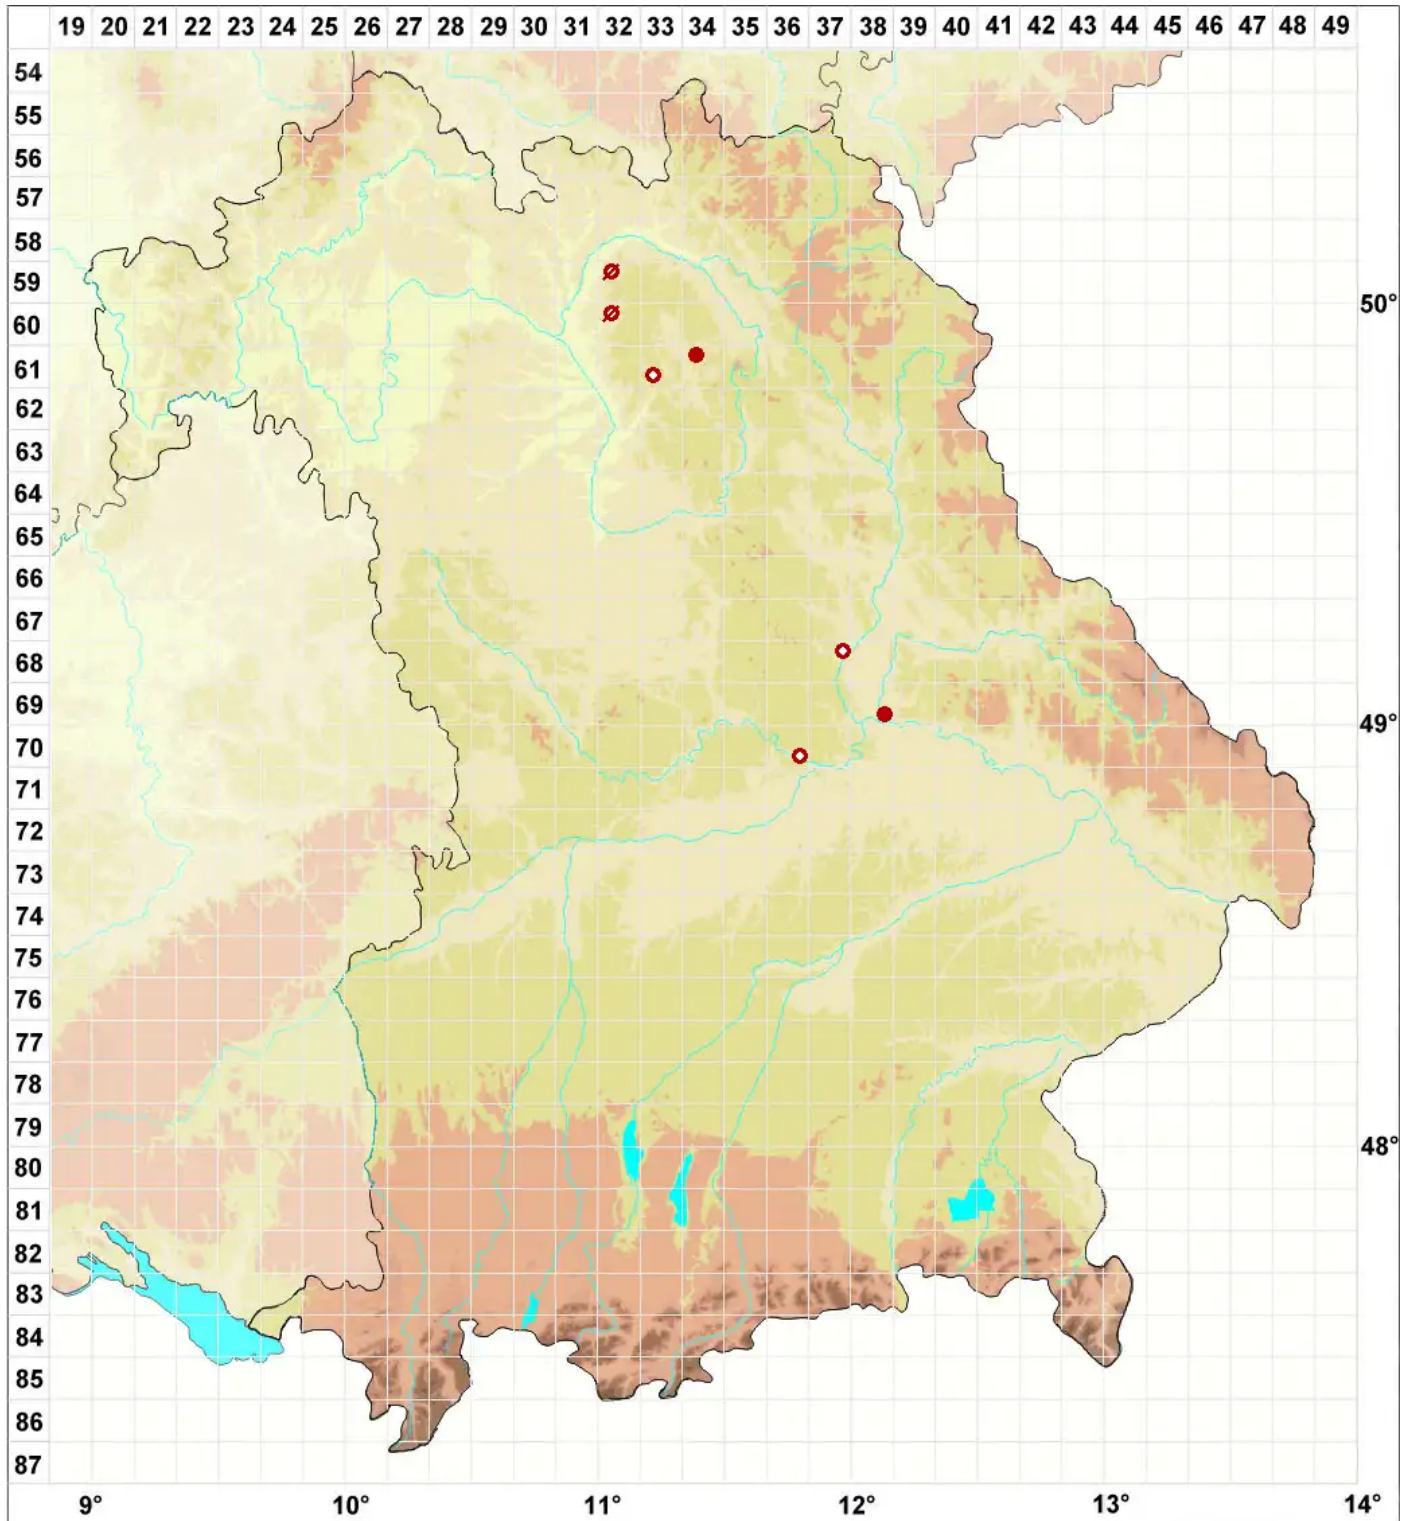

# Bagliettoa marmorea (Scop.) Gueidan & Cl. Roux

## Marmor-Warzenflechte

Legende:

- Symbole:**
- Ausgefülltes Symbol:  
Zeitraum von 1980 bis heute (Aktuelle Angabe)
  - Leeres Symbol:  
Zeitraum vor 1980 (Altangabe)
  - Quadrat: Herbarbeleg