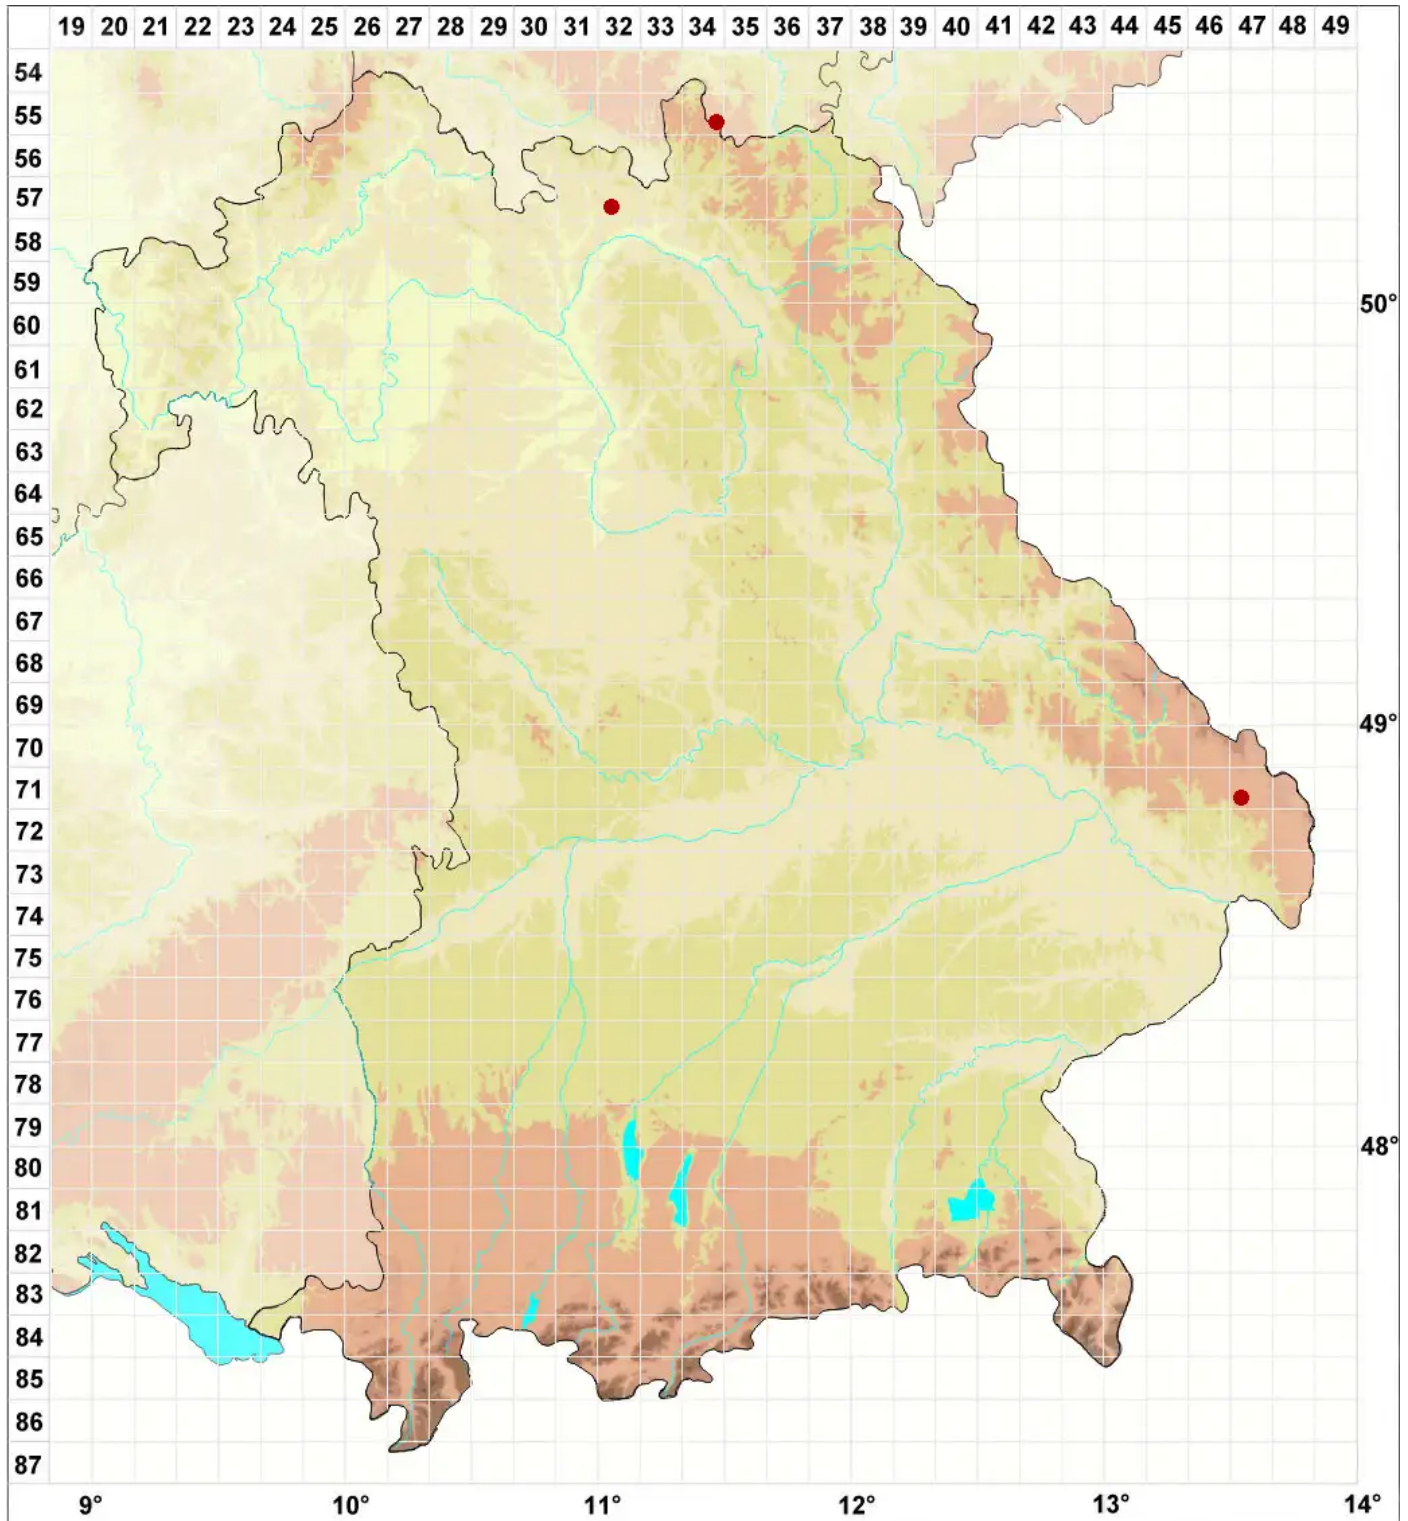

Verrucaria memnonia (Körb.) Arnold

Memnon-Warzenflechte

Legende:

Symbole:

Ausgefülltes Symbol:
Zeitraum von 1980 bis heute (Aktuelle Angabe)

Leeres Symbol:
Zeitraum vor 1980 (Altangabe)

Quadrat: Herbarbeleg