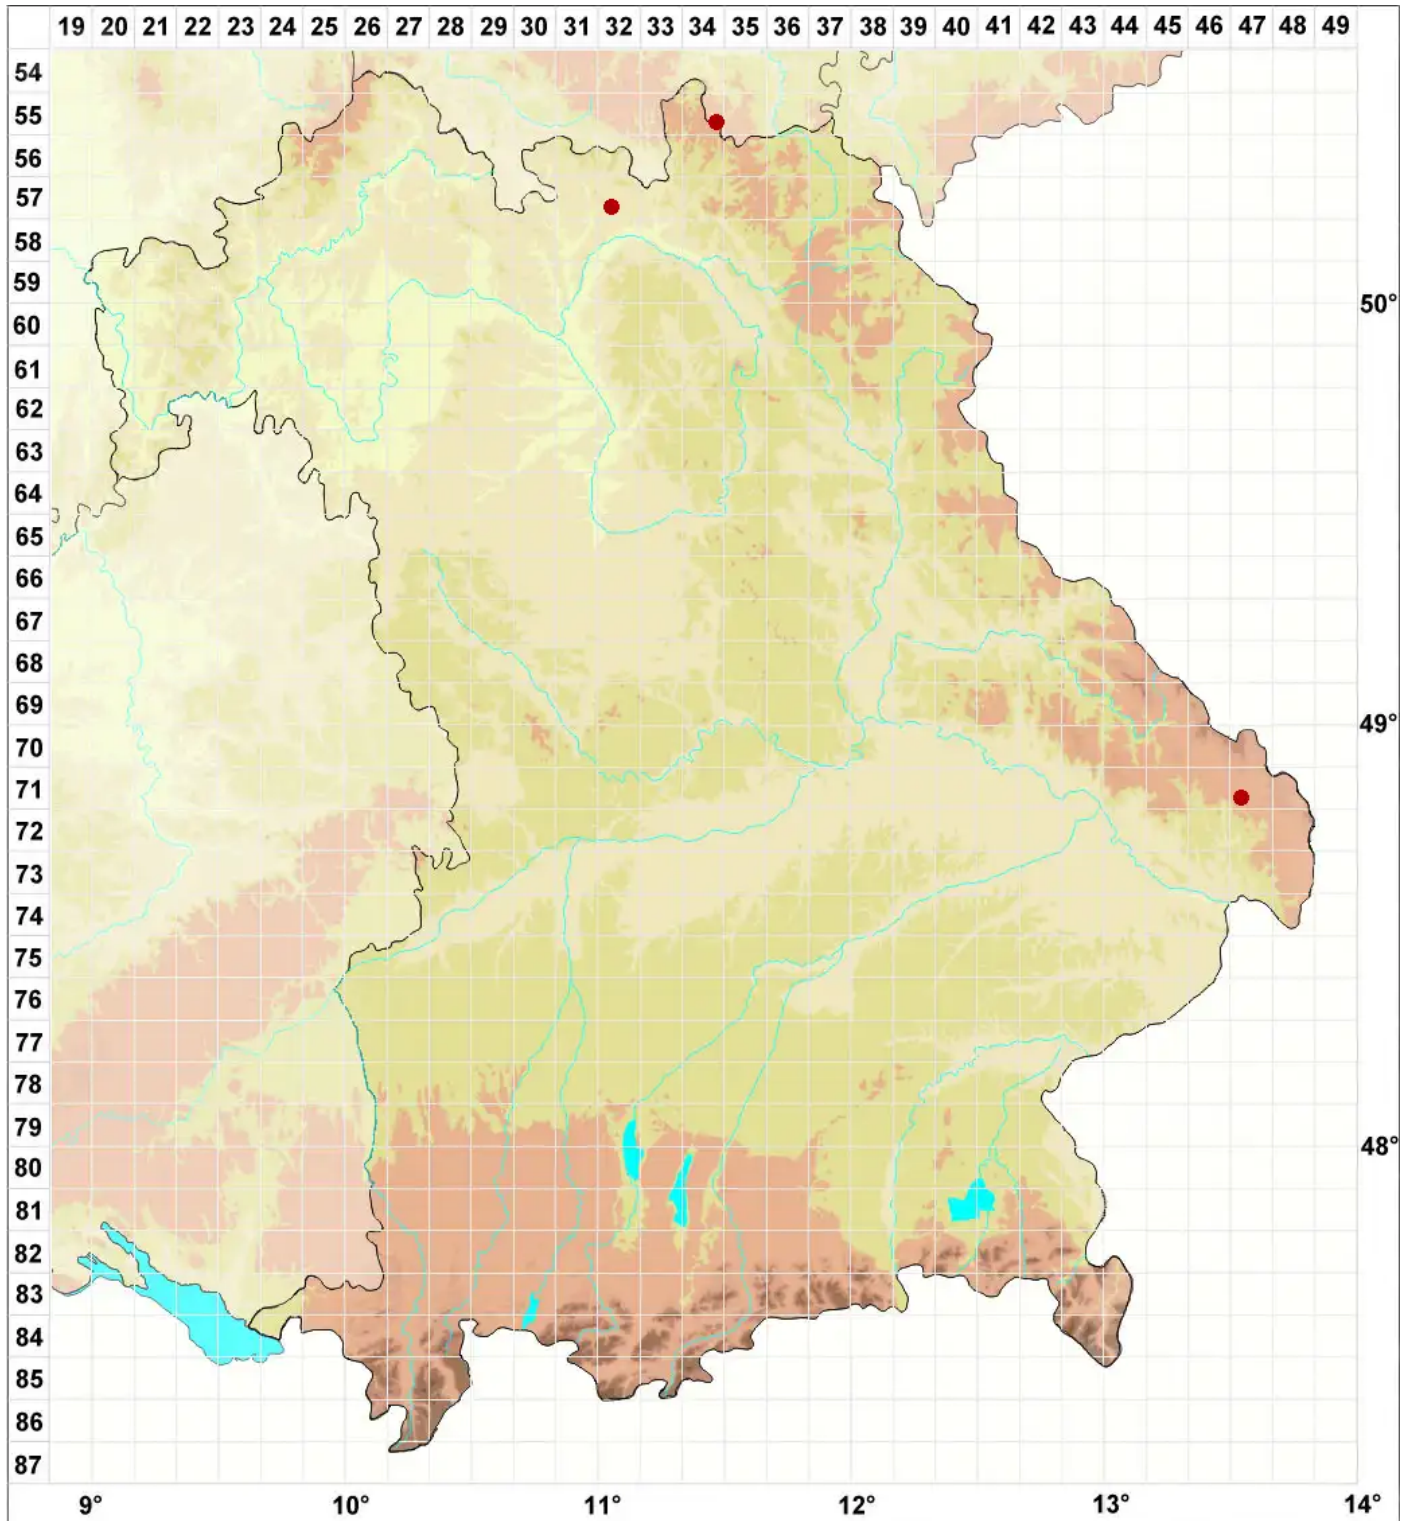

# Verrucaria memnonia (Körb.) Arnold

## Memnon-Warzenflechte

Legende:

**Symbole:**

Ausgefülltes Symbol:  
Zeitraum von 1980 bis heute (Aktuelle Angabe)

Leeres Symbol:  
Zeitraum vor 1980 (Altangabe)

Quadrat: Herbarbeleg