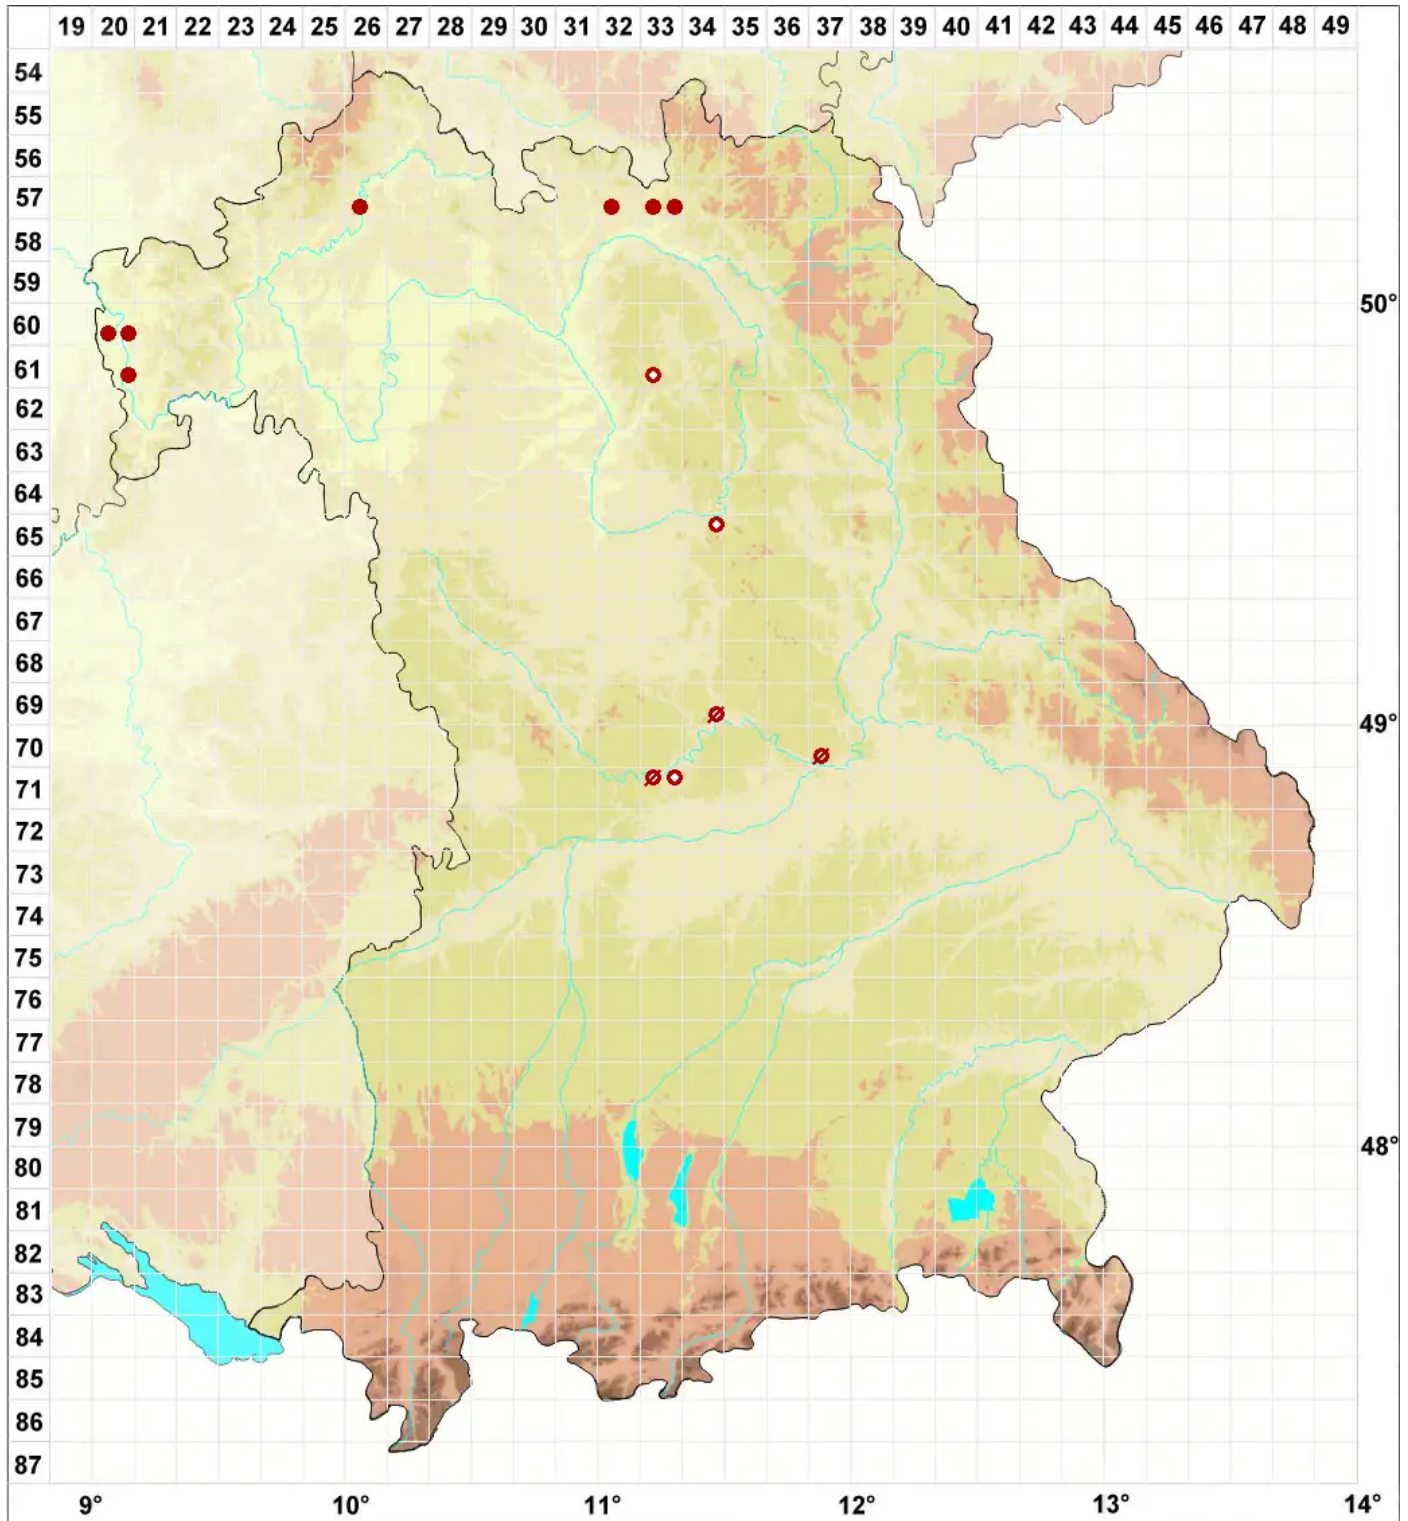

Thelidium minutulum Körb.

Winzige Zitzenflechte

Legende:

Symbole:

Ausgefülltes Symbol:
Zeitraum von 1980 bis heute (Aktuelle Angabe)

Leeres Symbol:
Zeitraum vor 1980 (Altangabe)

Quadrat: Herbarbeleg