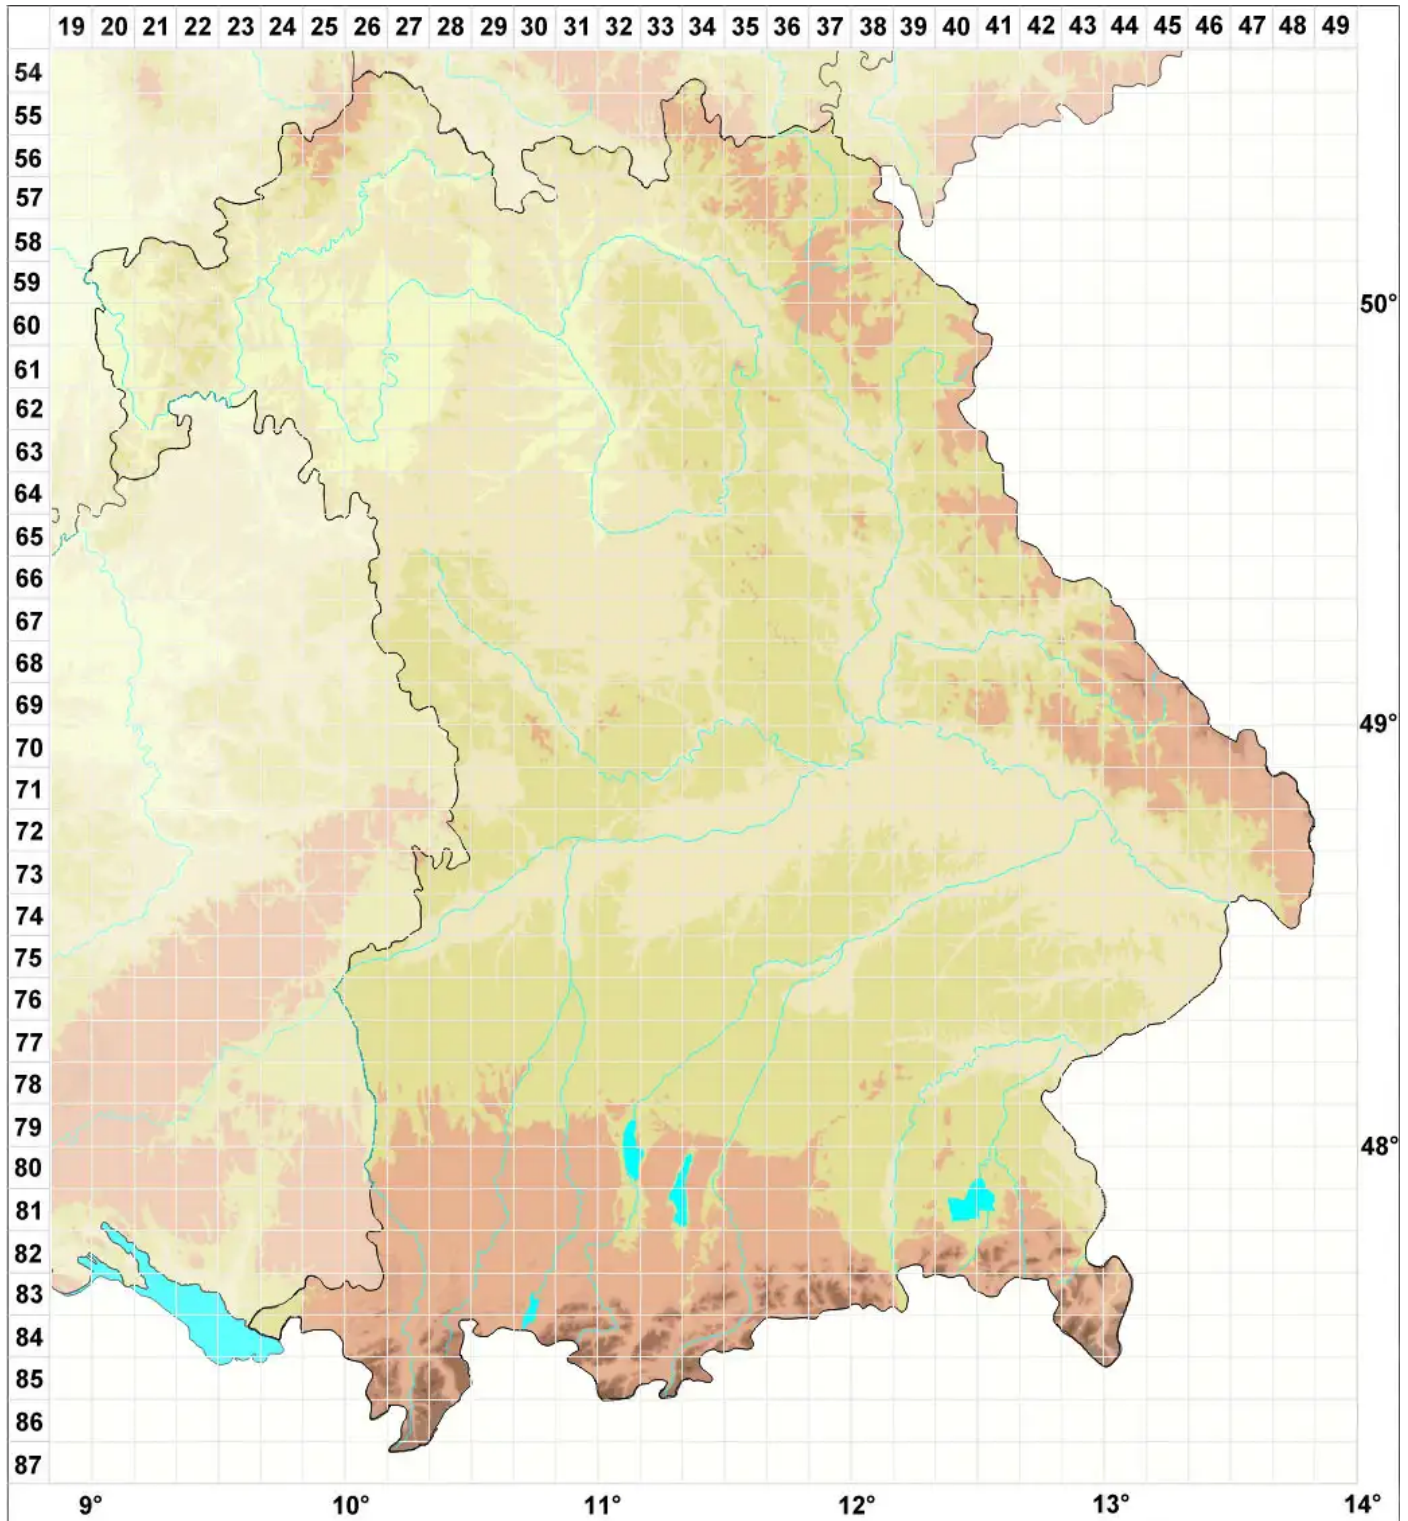

# Verrucaria minuta (A. Massal.) Zschacke

Legende:

- Symbole:**  
Ausgefülltes Symbol:  
Zeitraum von 1980 bis heute (Aktuelle Angabe)  
Leeres Symbol:  
Zeitraum vor 1980 (Altangabe)  
Quadrat: Herbarbeleg