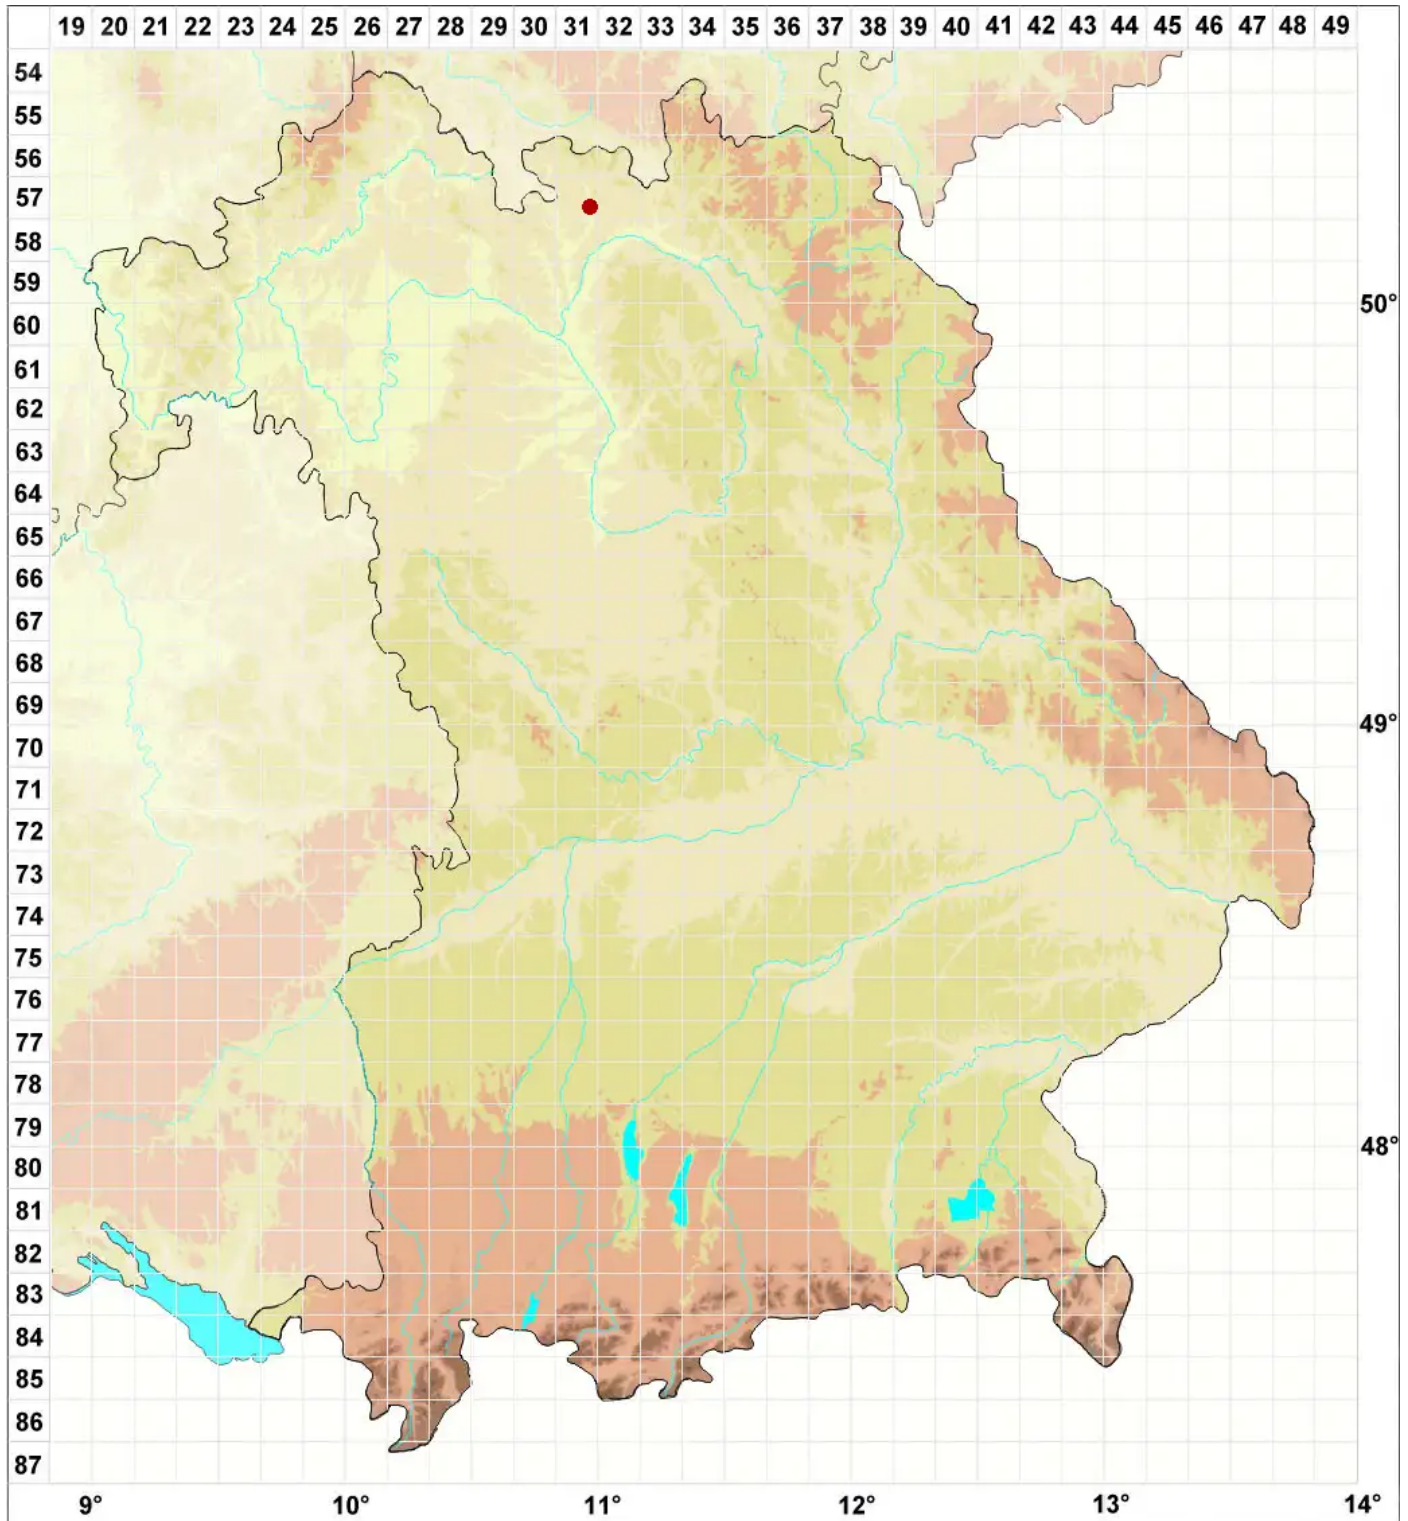

# Verrucaria mortarii Lamy

## Mörtel-Warzenflechte

Legende:

**Symbole:**

Ausgefülltes Symbol:  
Zeitraum von 1980 bis heute (Aktuelle Angabe)

Leeres Symbol:  
Zeitraum vor 1980 (Altangabe)

Quadrat: Herbarbeleg