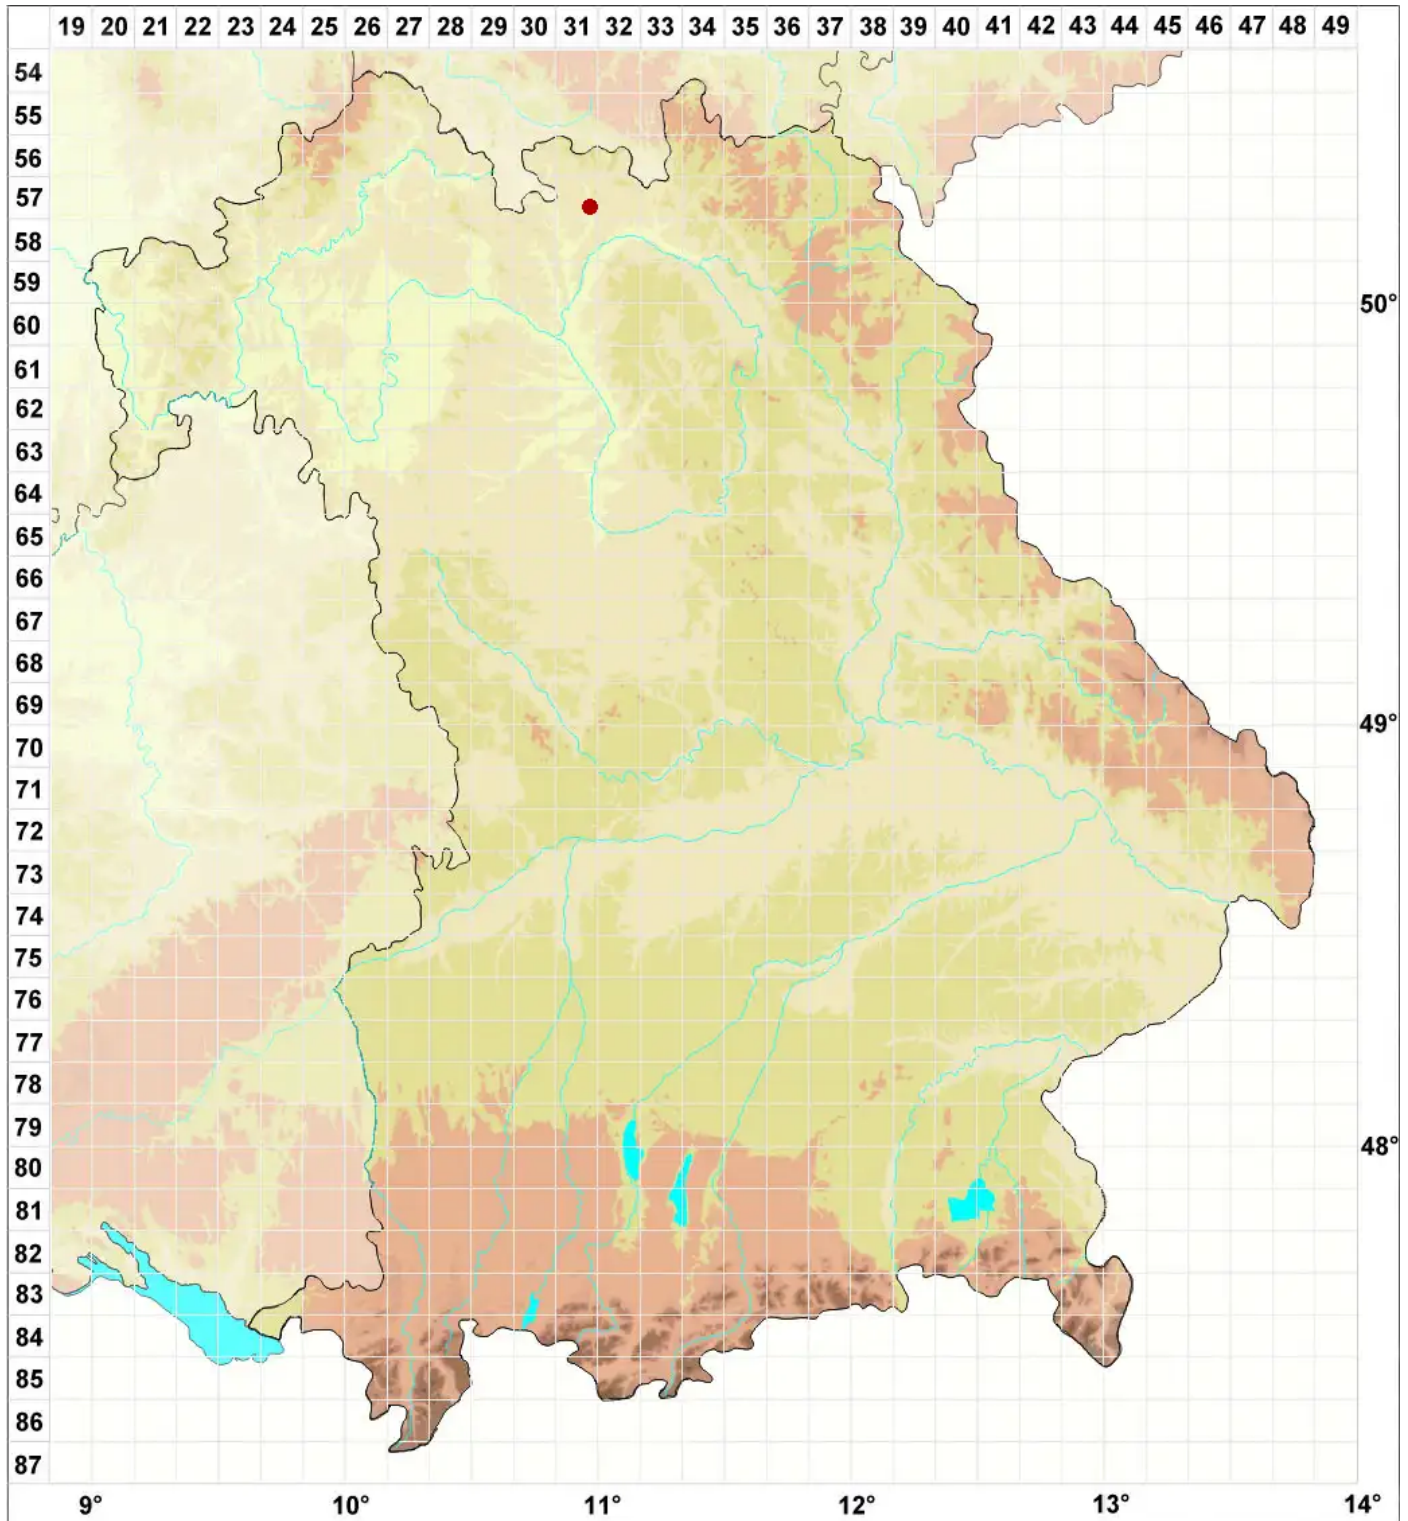

Verrucaria mortarii Lamy

Mörtel-Warzenflechte

Legende:

Symbole:

Ausgefülltes Symbol:
Zeitraum von 1980 bis heute (Aktuelle Angabe)

Leeres Symbol:
Zeitraum vor 1980 (Altangabe)

Quadrat: Herbarbeleg