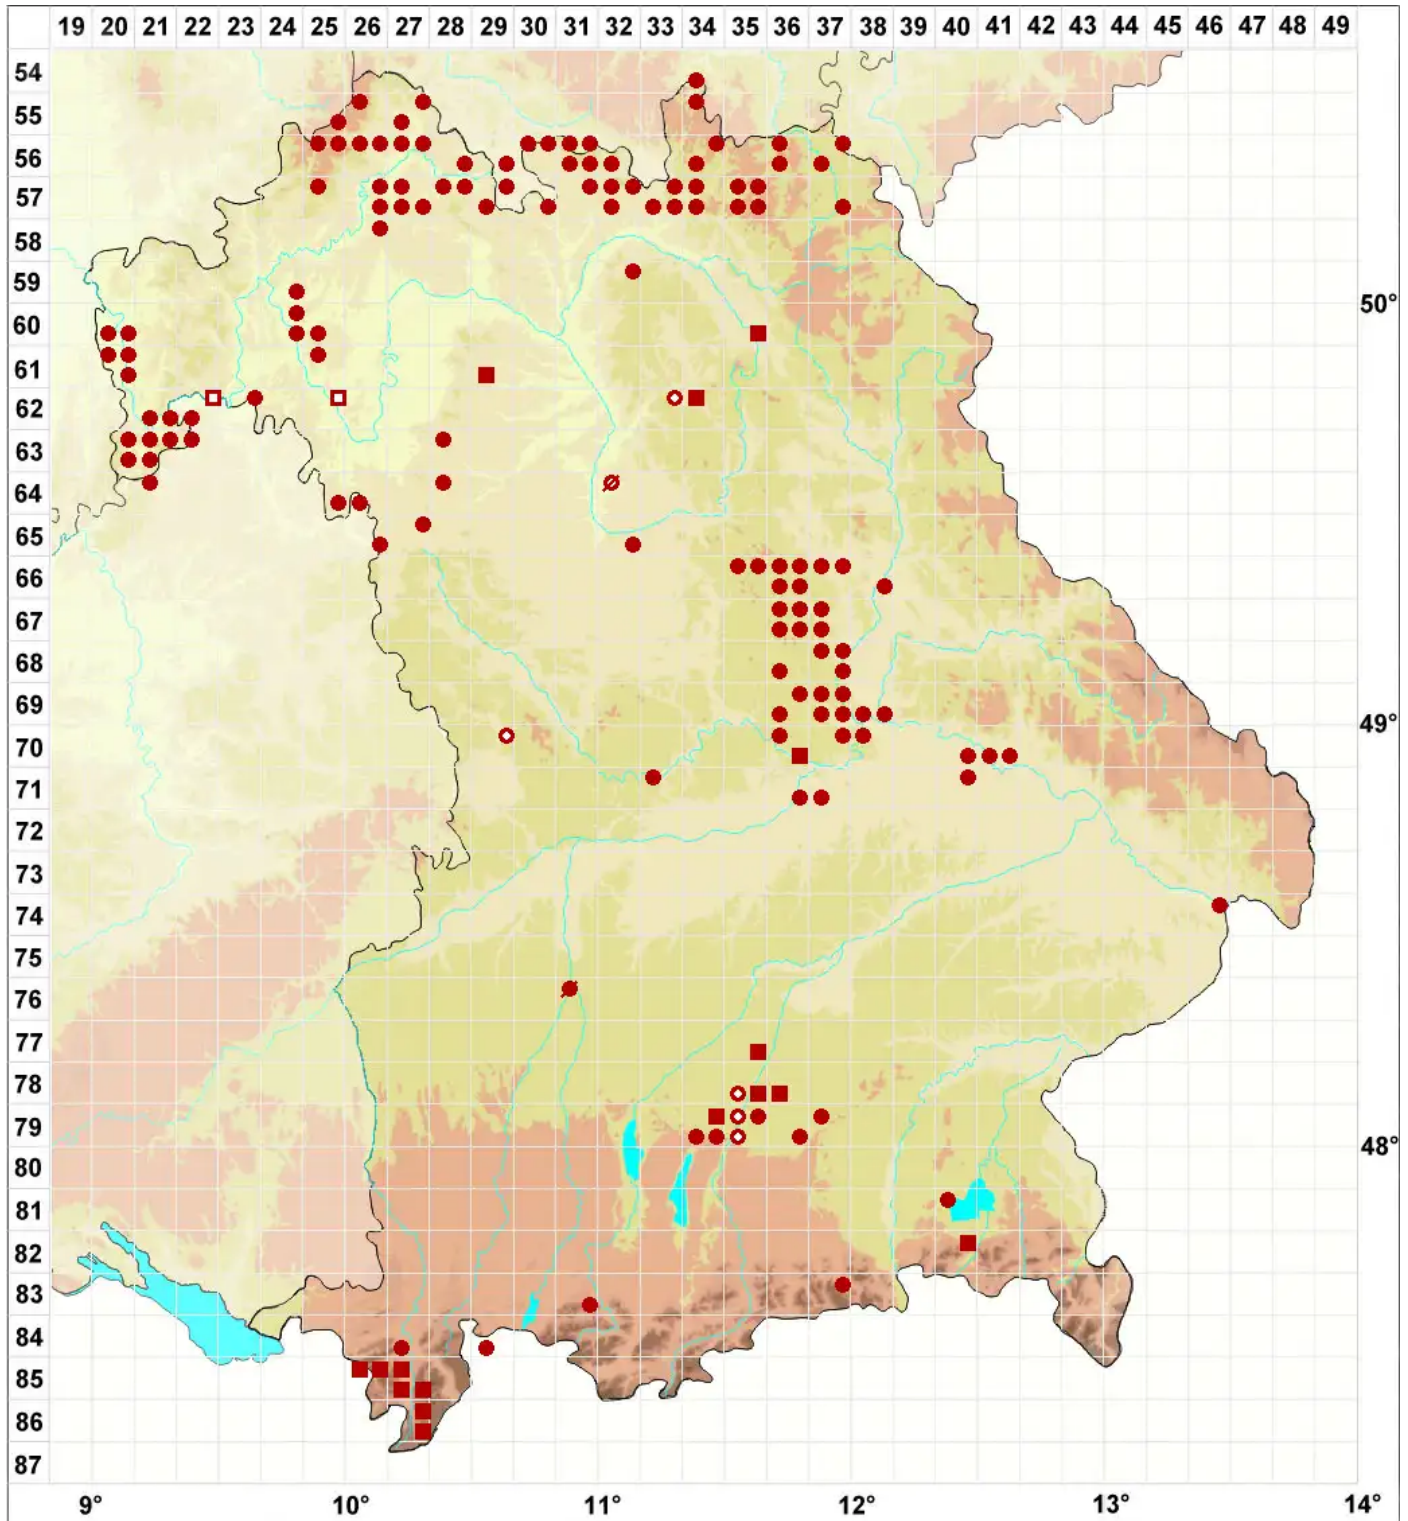

# Verrucaria muralis Ach.

## Mauer-Warzenflechte

Legende:

- Symbole:**  
Ausgefülltes Symbol:  
Zeitraum von 1980 bis heute (Aktuelle Angabe)  
Leeres Symbol:  
Zeitraum vor 1980 (Altangabe)  
Quadrat: Herbarbeleg