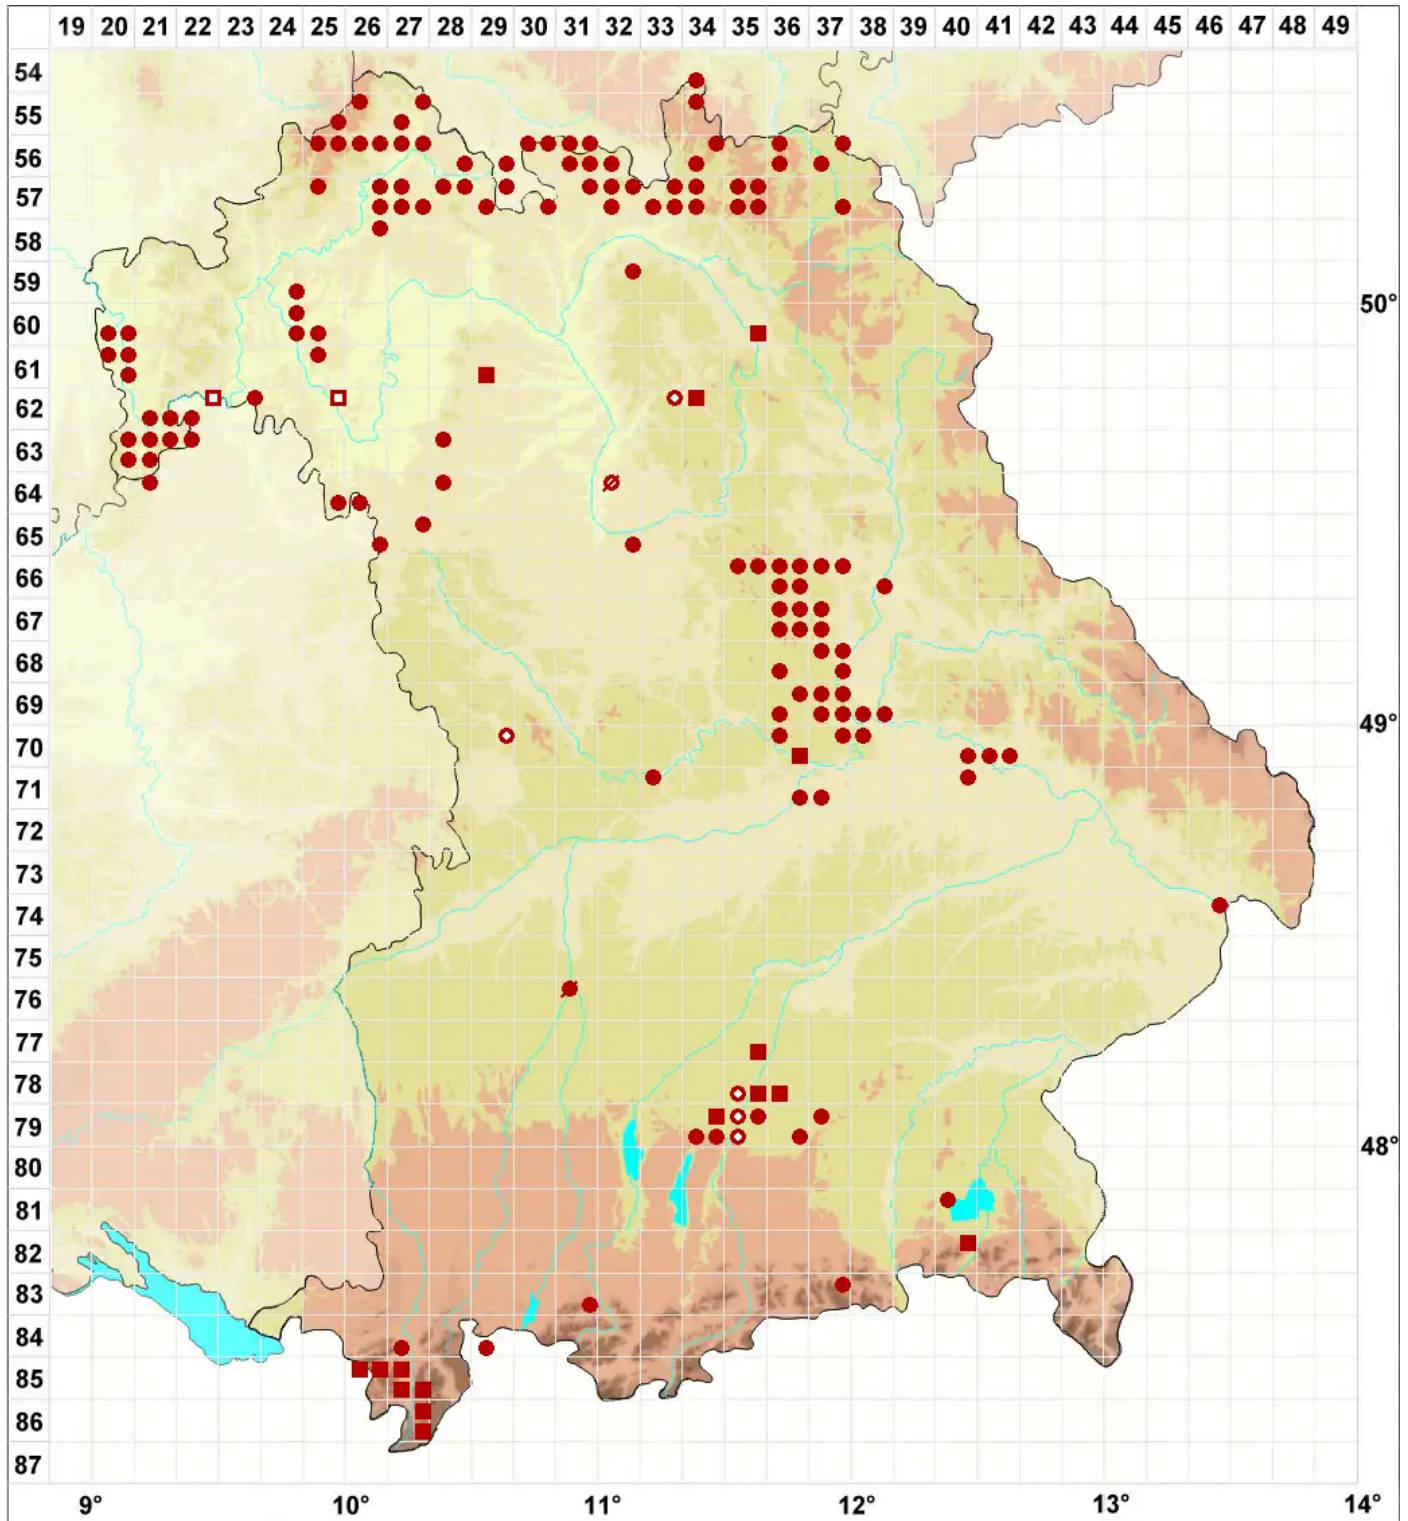

Verrucaria muralis Ach.

Mauer-Warzenflechte

Legende:

- Symbole:**
Ausgefülltes Symbol:
Zeitraum von 1980 bis heute (Aktuelle Angabe)
Leeres Symbol:
Zeitraum vor 1980 (Altangabe)
Quadrat: Herbarbeleg