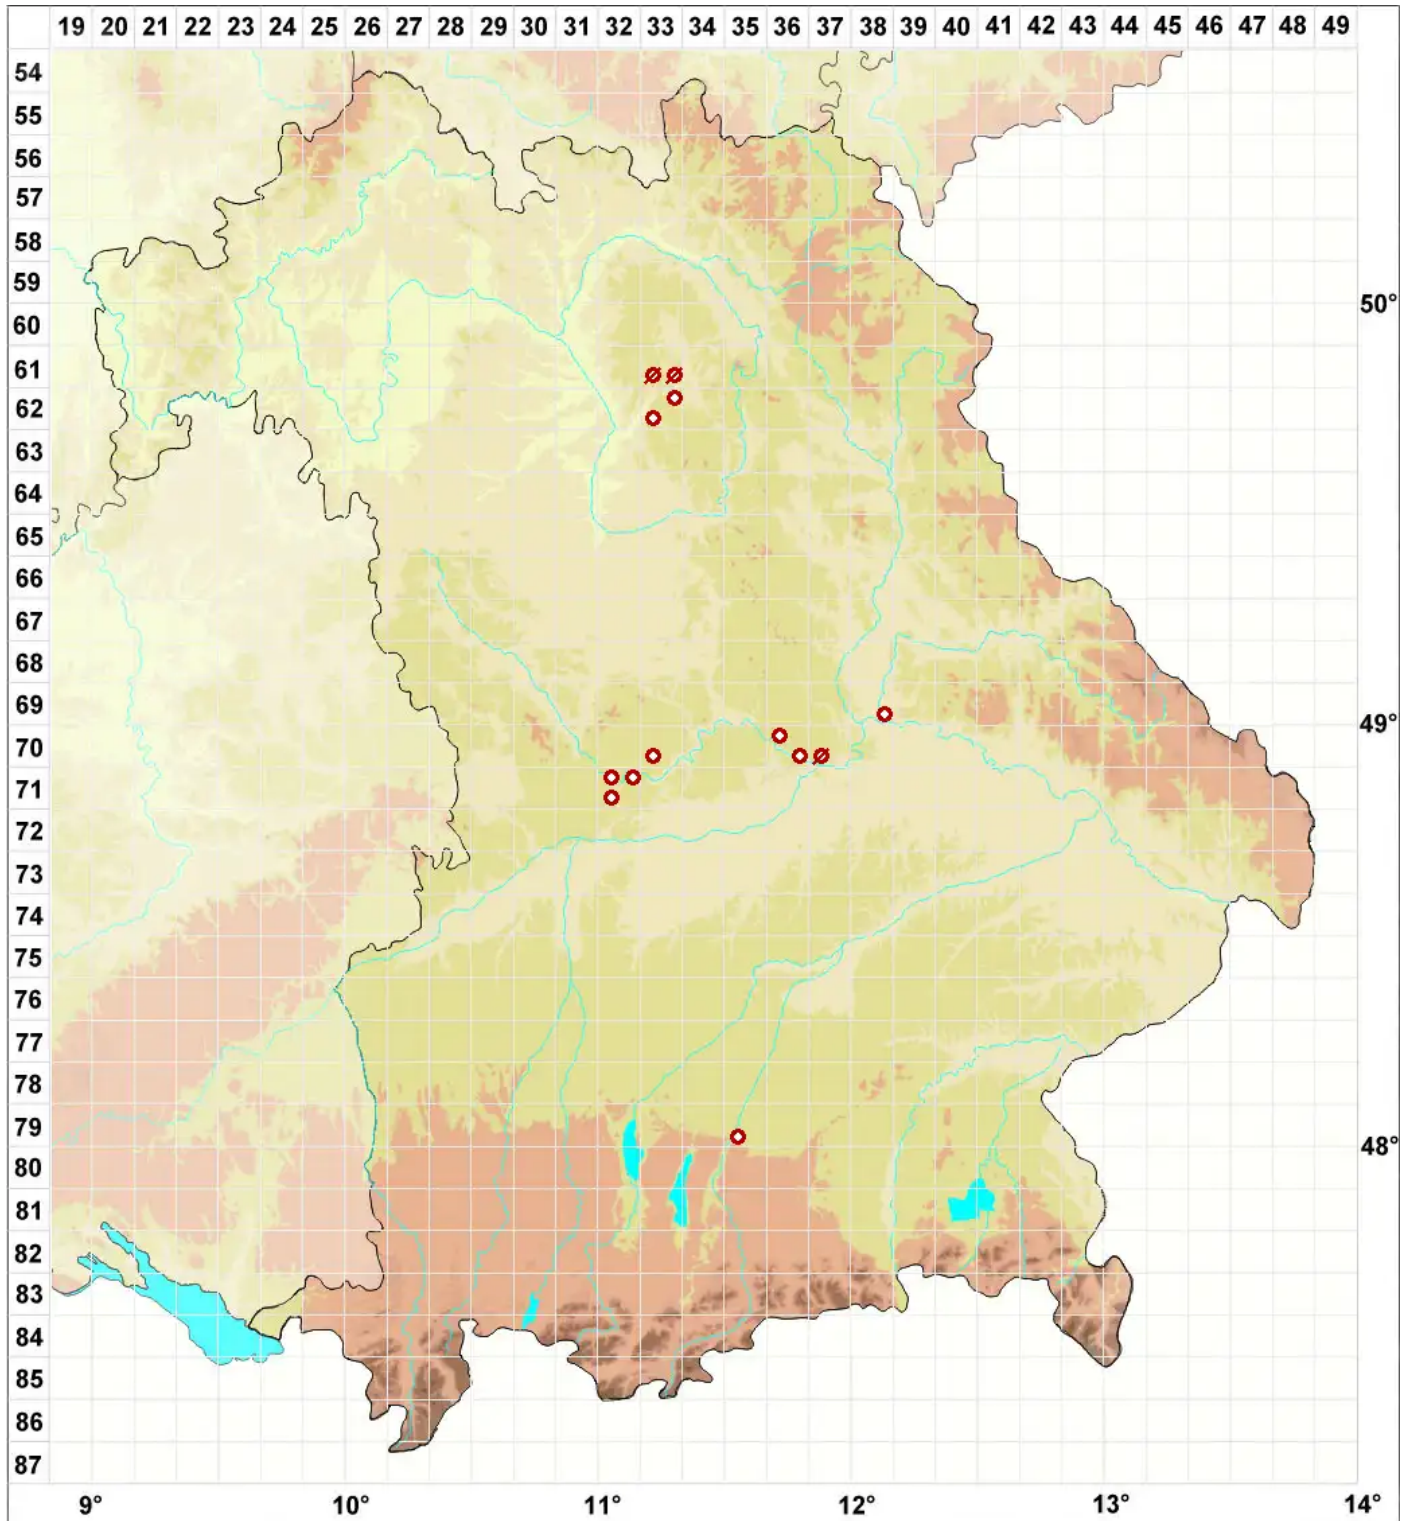

# Verrucaria murina Leight.

## Mausgraue Warzenflechte

Legende:

**Symbole:**

Ausgefülltes Symbol:  
Zeitraum von 1980 bis heute (Aktuelle Angabe)

Leeres Symbol:  
Zeitraum vor 1980 (Altangabe)

Quadrat: Herbarbeleg