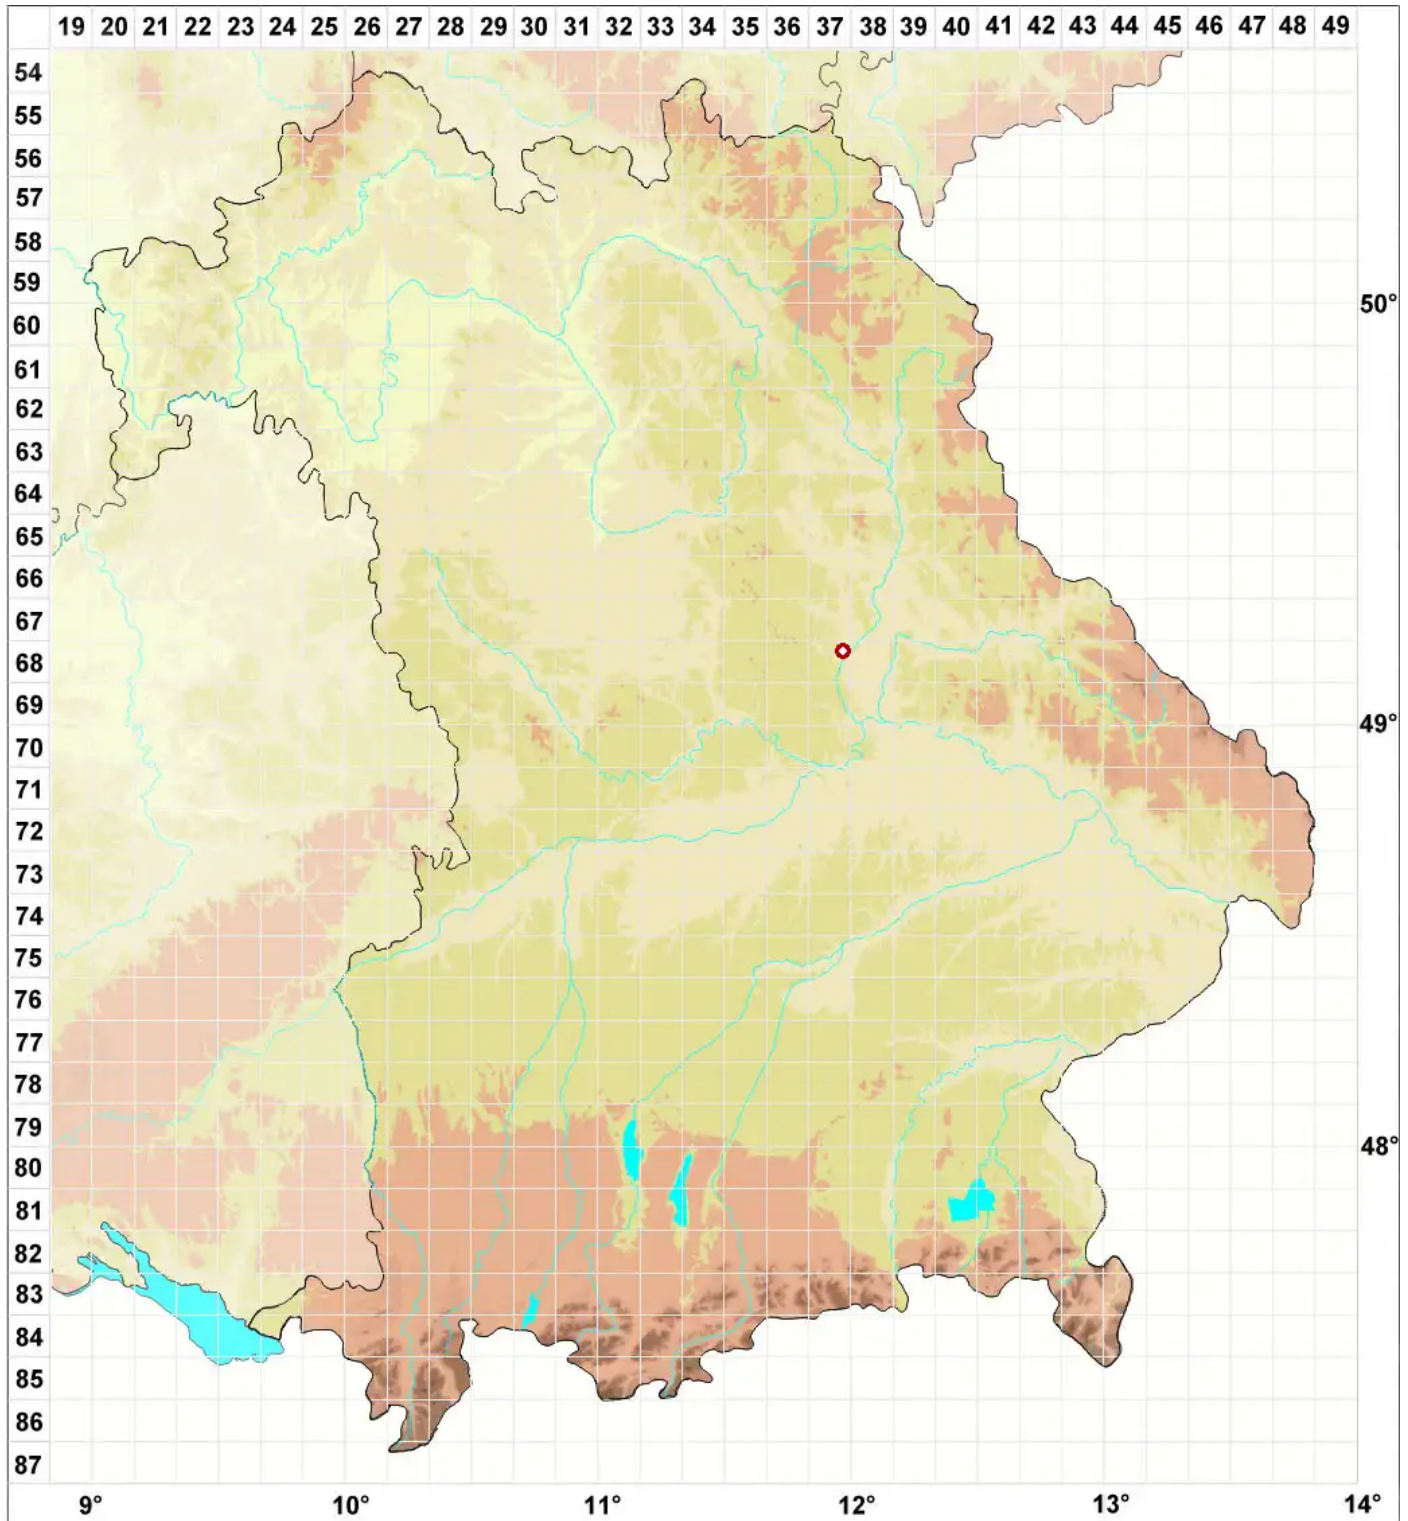

# Verrucaria murorum (Arnold) Lindau

## Wand-Warzenflechte

Legende:

**Symbole:**

Ausgefülltes Symbol:  
Zeitraum von 1980 bis heute (Aktuelle Angabe)

Leeres Symbol:  
Zeitraum vor 1980 (Altangabe)

Quadrat: Herbarbeleg