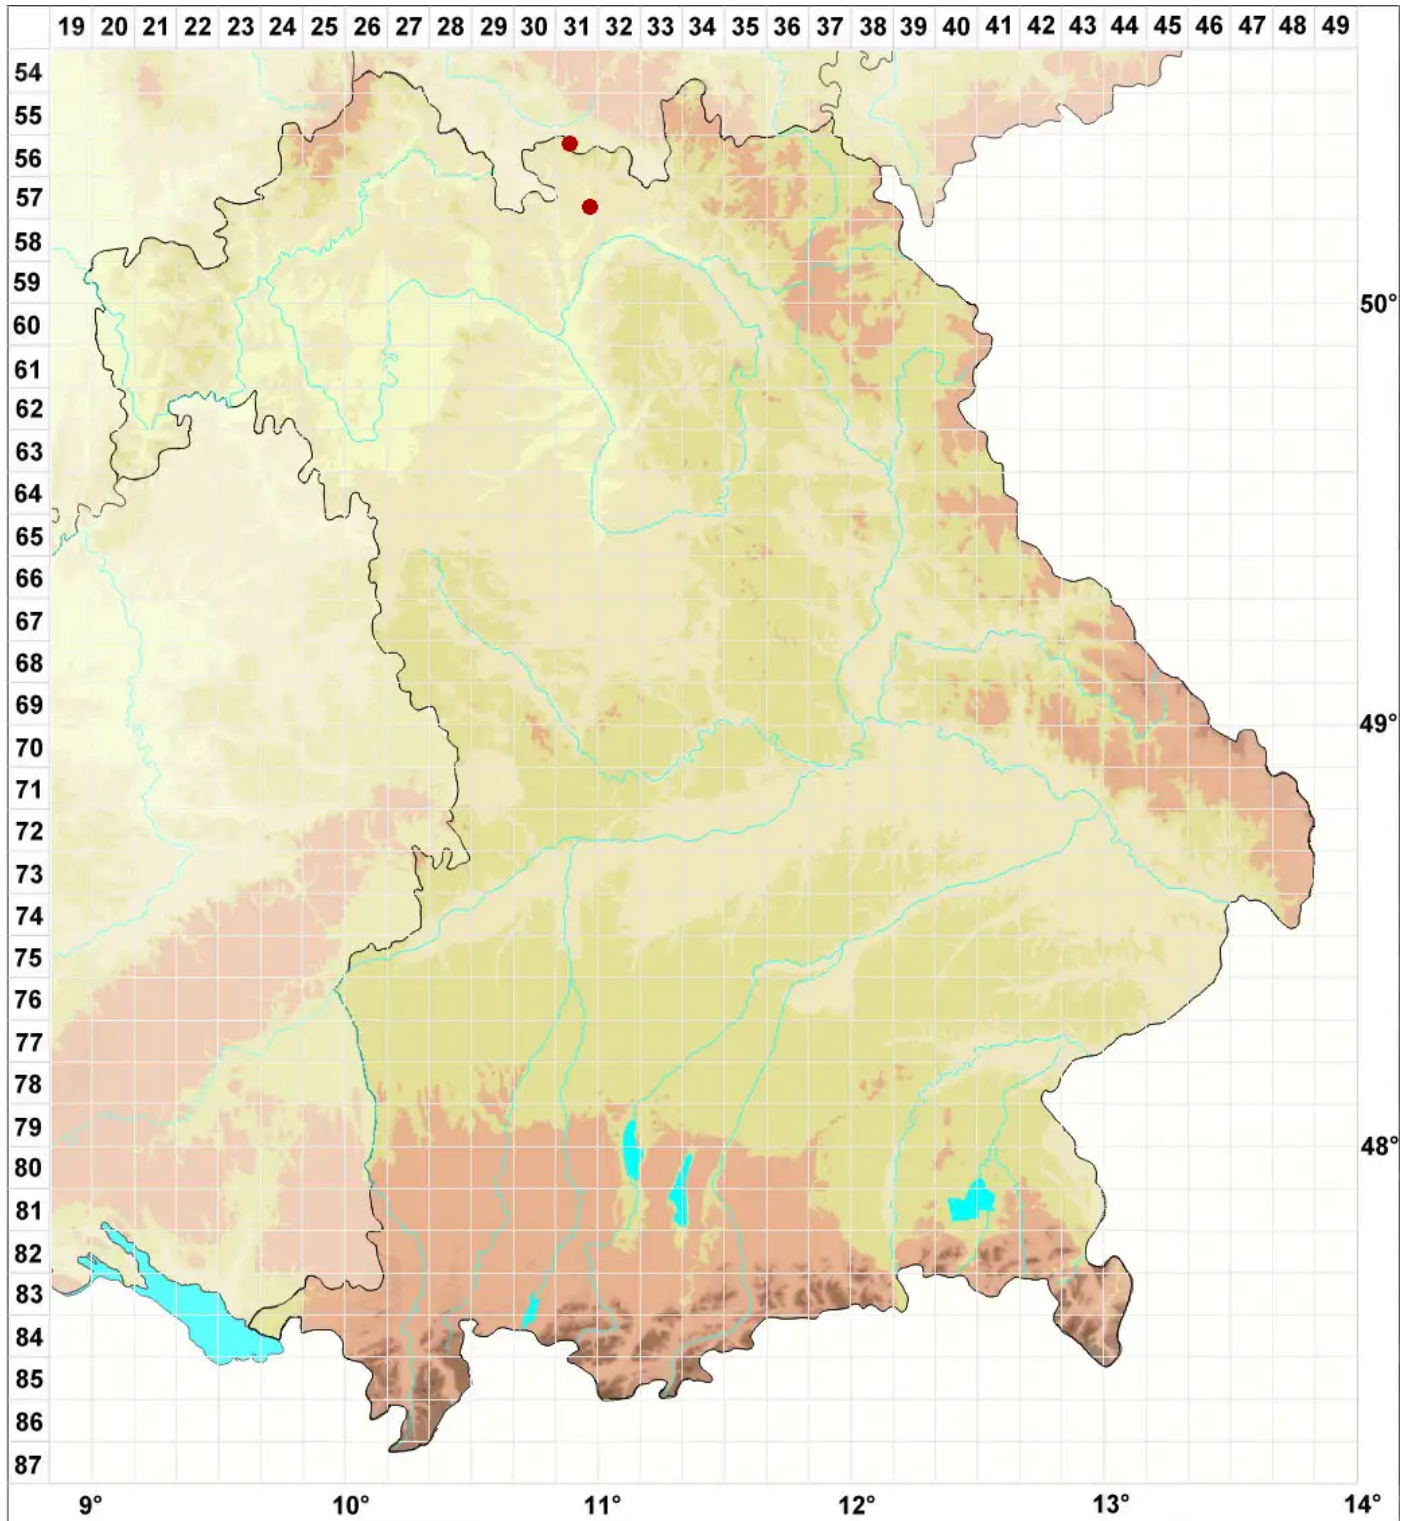

# Verrucaria myriocarpa Hepp

Legende:

**Symbole:**

Ausgefülltes Symbol:  
Zeitraum von 1980 bis heute (Aktuelle Angabe)

Leeres Symbol:  
Zeitraum vor 1980 (Altangabe)

Quadrat: Herbarbeleg