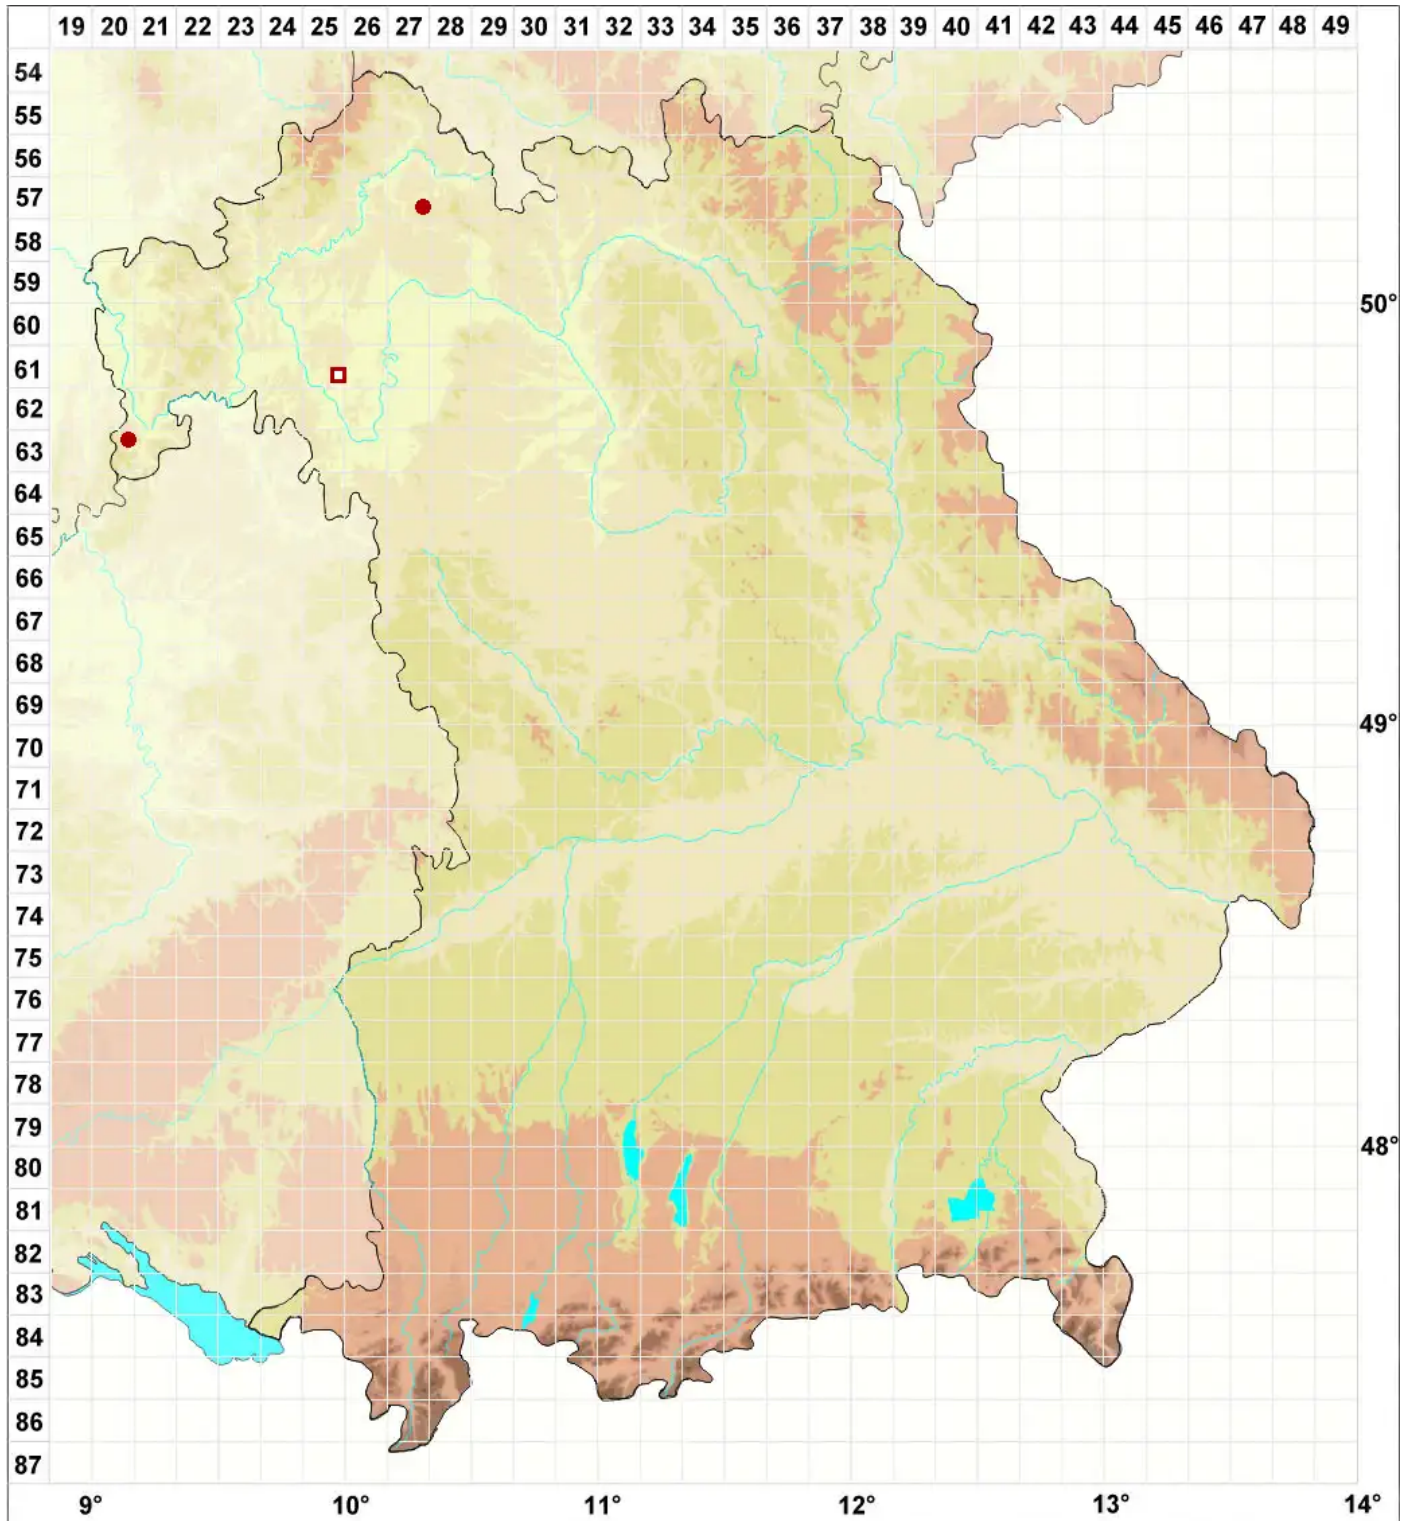

Verrucaria tectorum (A. Massal.) Körb.

Dach-Warzenflechte

Legende:

Symbole:

Ausgefülltes Symbol:
Zeitraum von 1980 bis heute (Aktuelle Angabe)

Leeres Symbol:
Zeitraum vor 1980 (Altangabe)

Quadrat: Herbarbeleg