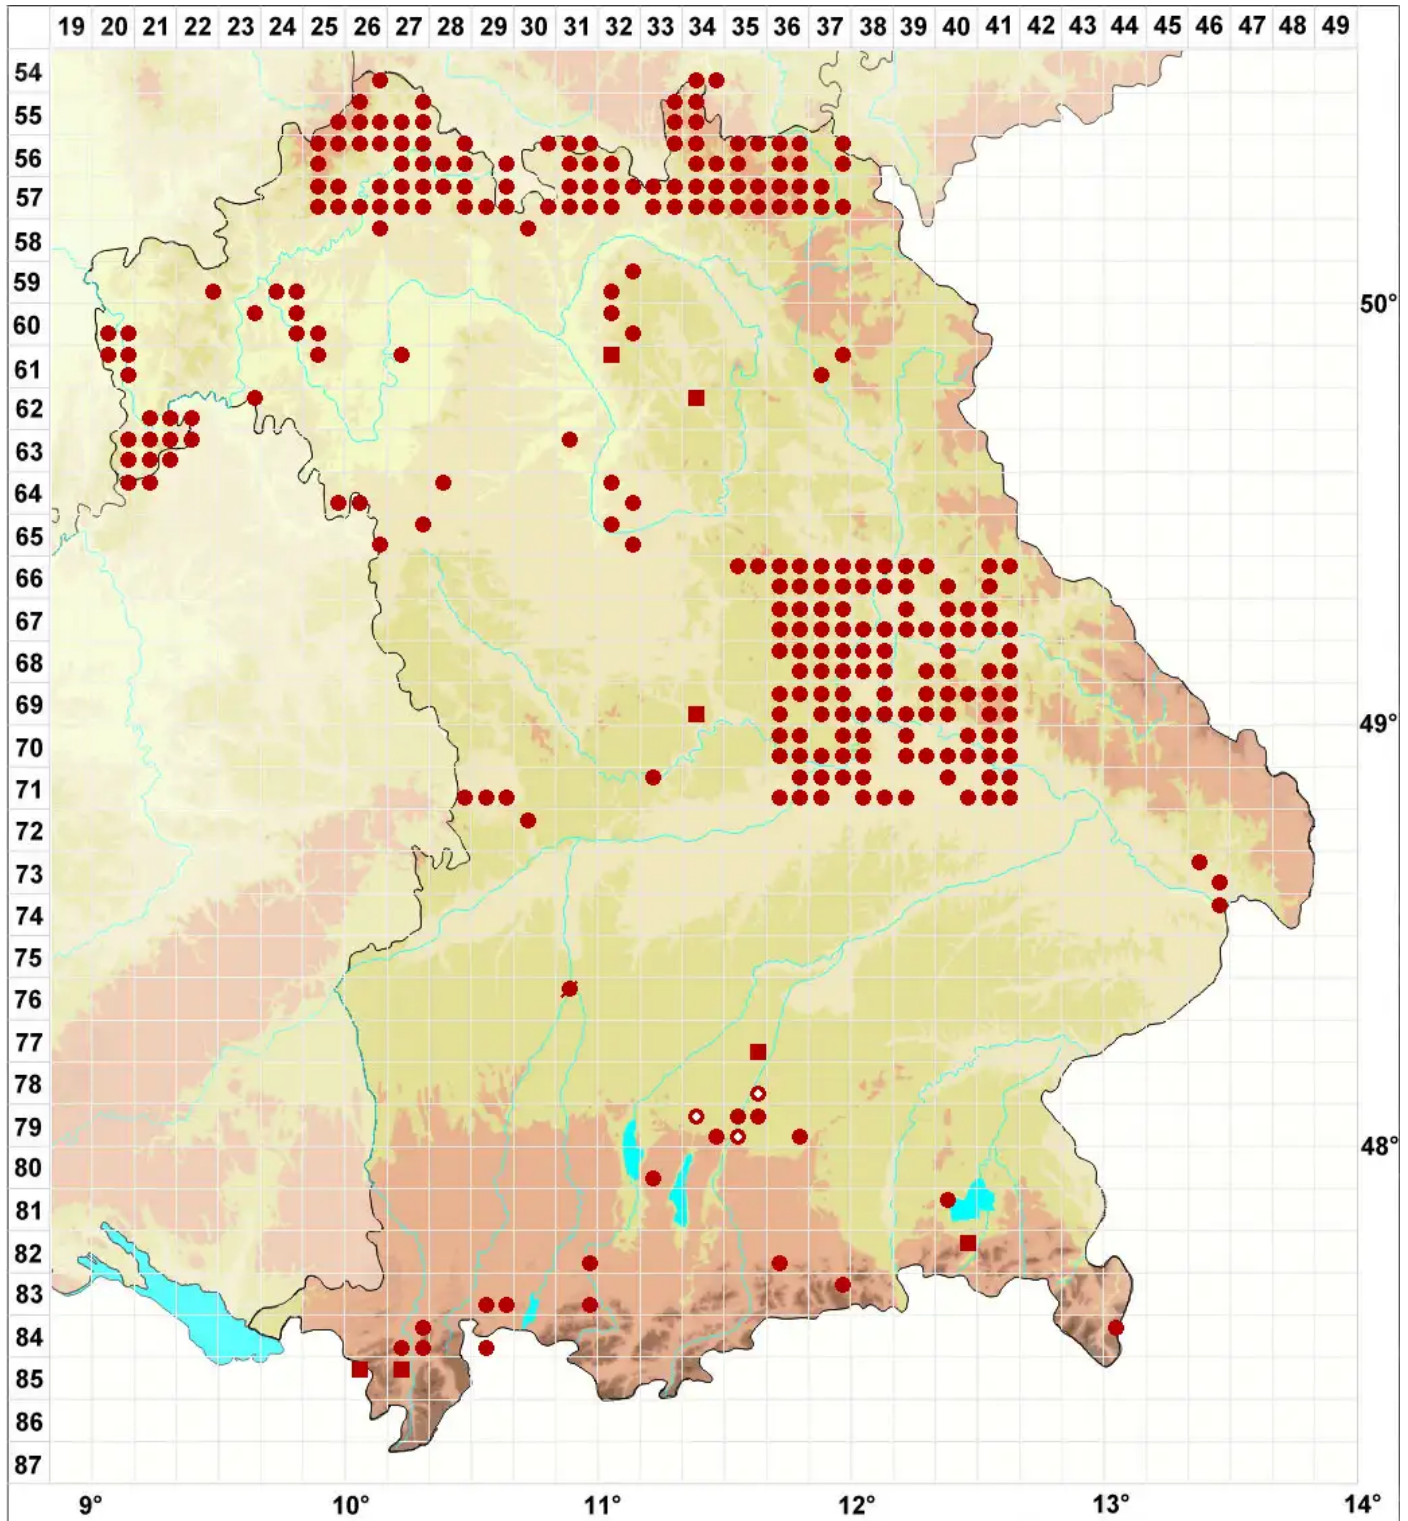

# Verrucaria nigrescens Pers.

## Schwärzliche Warzenflechte

Legende:

- Symbole:**
- Ausgefülltes Symbol:  
Zeitraum von 1980 bis heute (Aktuelle Angabe)
  - Leeres Symbol:  
Zeitraum vor 1980 (Altangabe)
  - Quadrat: Herbarbeleg