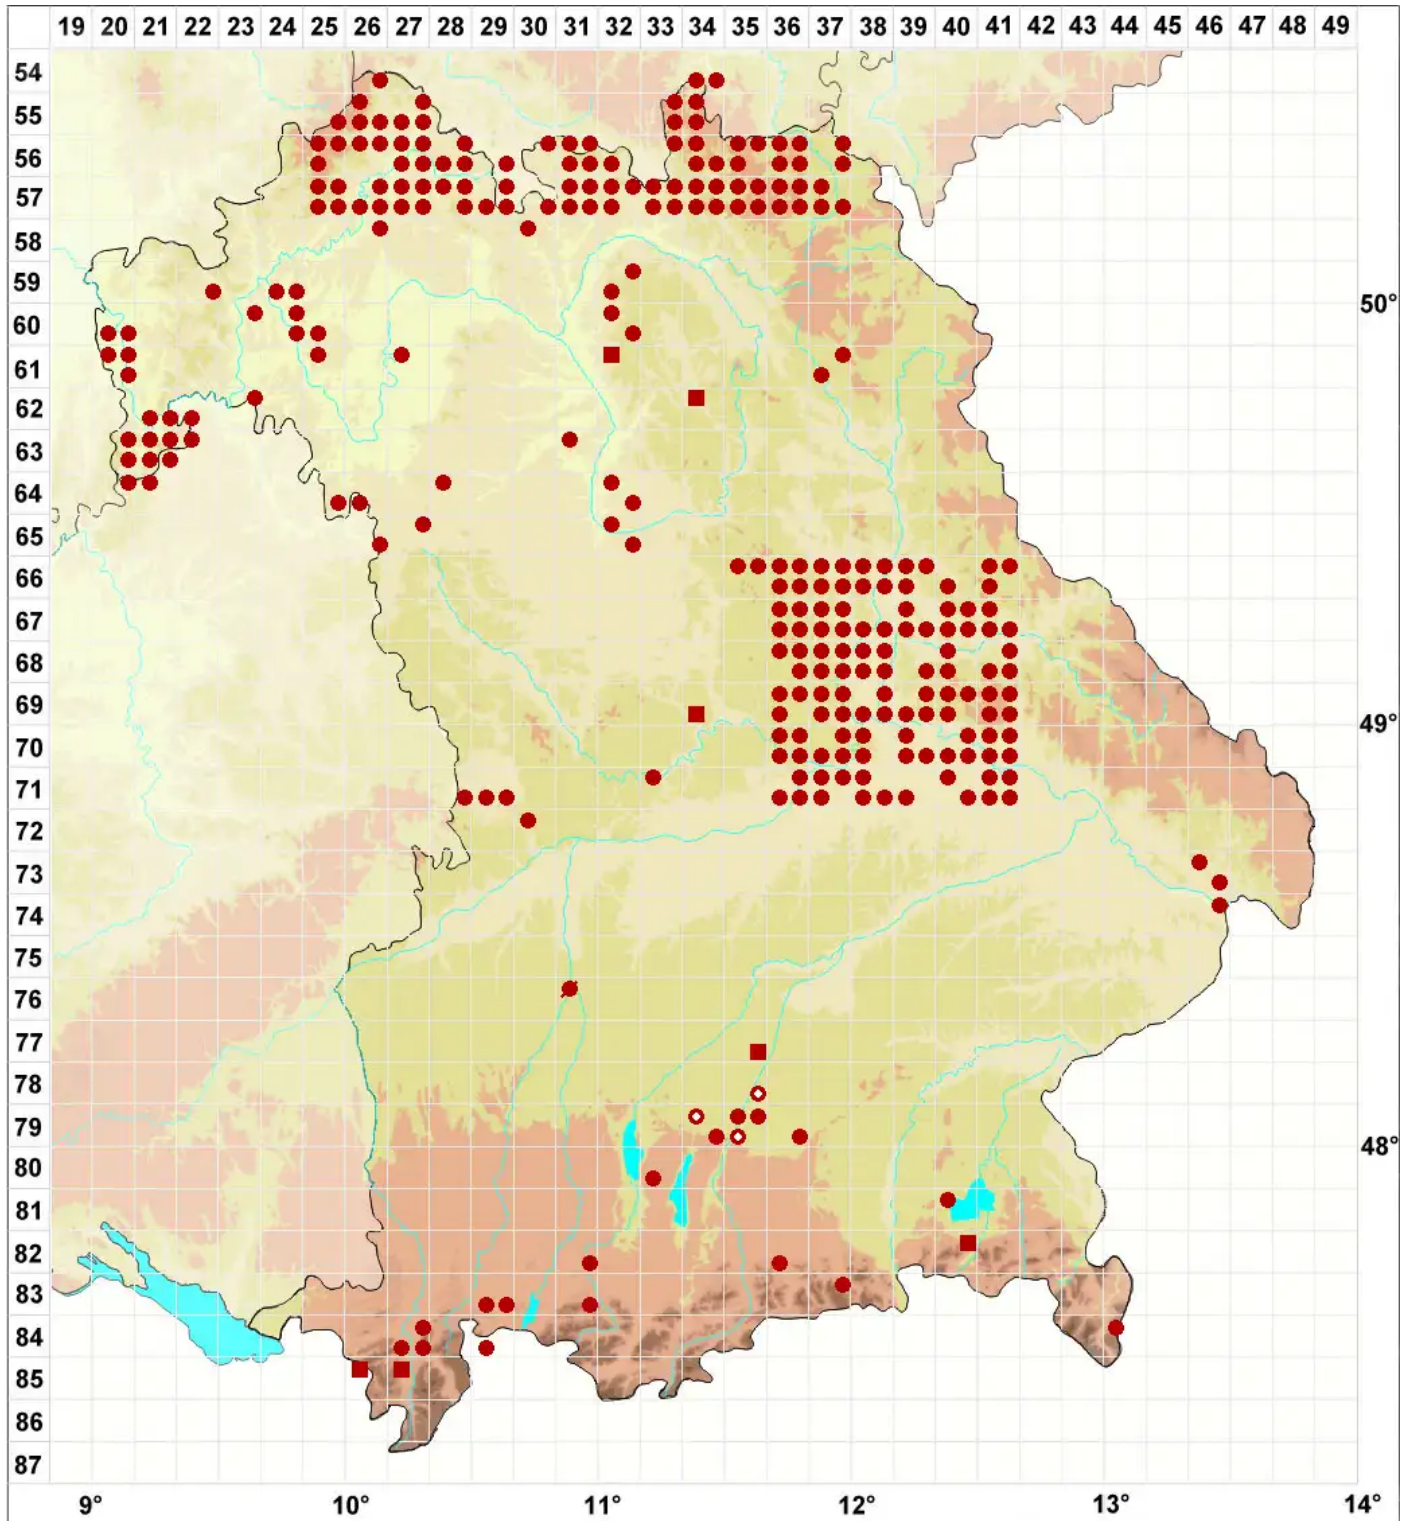

Verrucaria nigrescens Pers.

Schwärzliche Warzenflechte

Legende:

Symbole:

Ausgefülltes Symbol:
Zeitraum von 1980 bis heute (Aktuelle Angabe)

Leeres Symbol:
Zeitraum vor 1980 (Altangabe)

Quadrat: Herbarbeleg