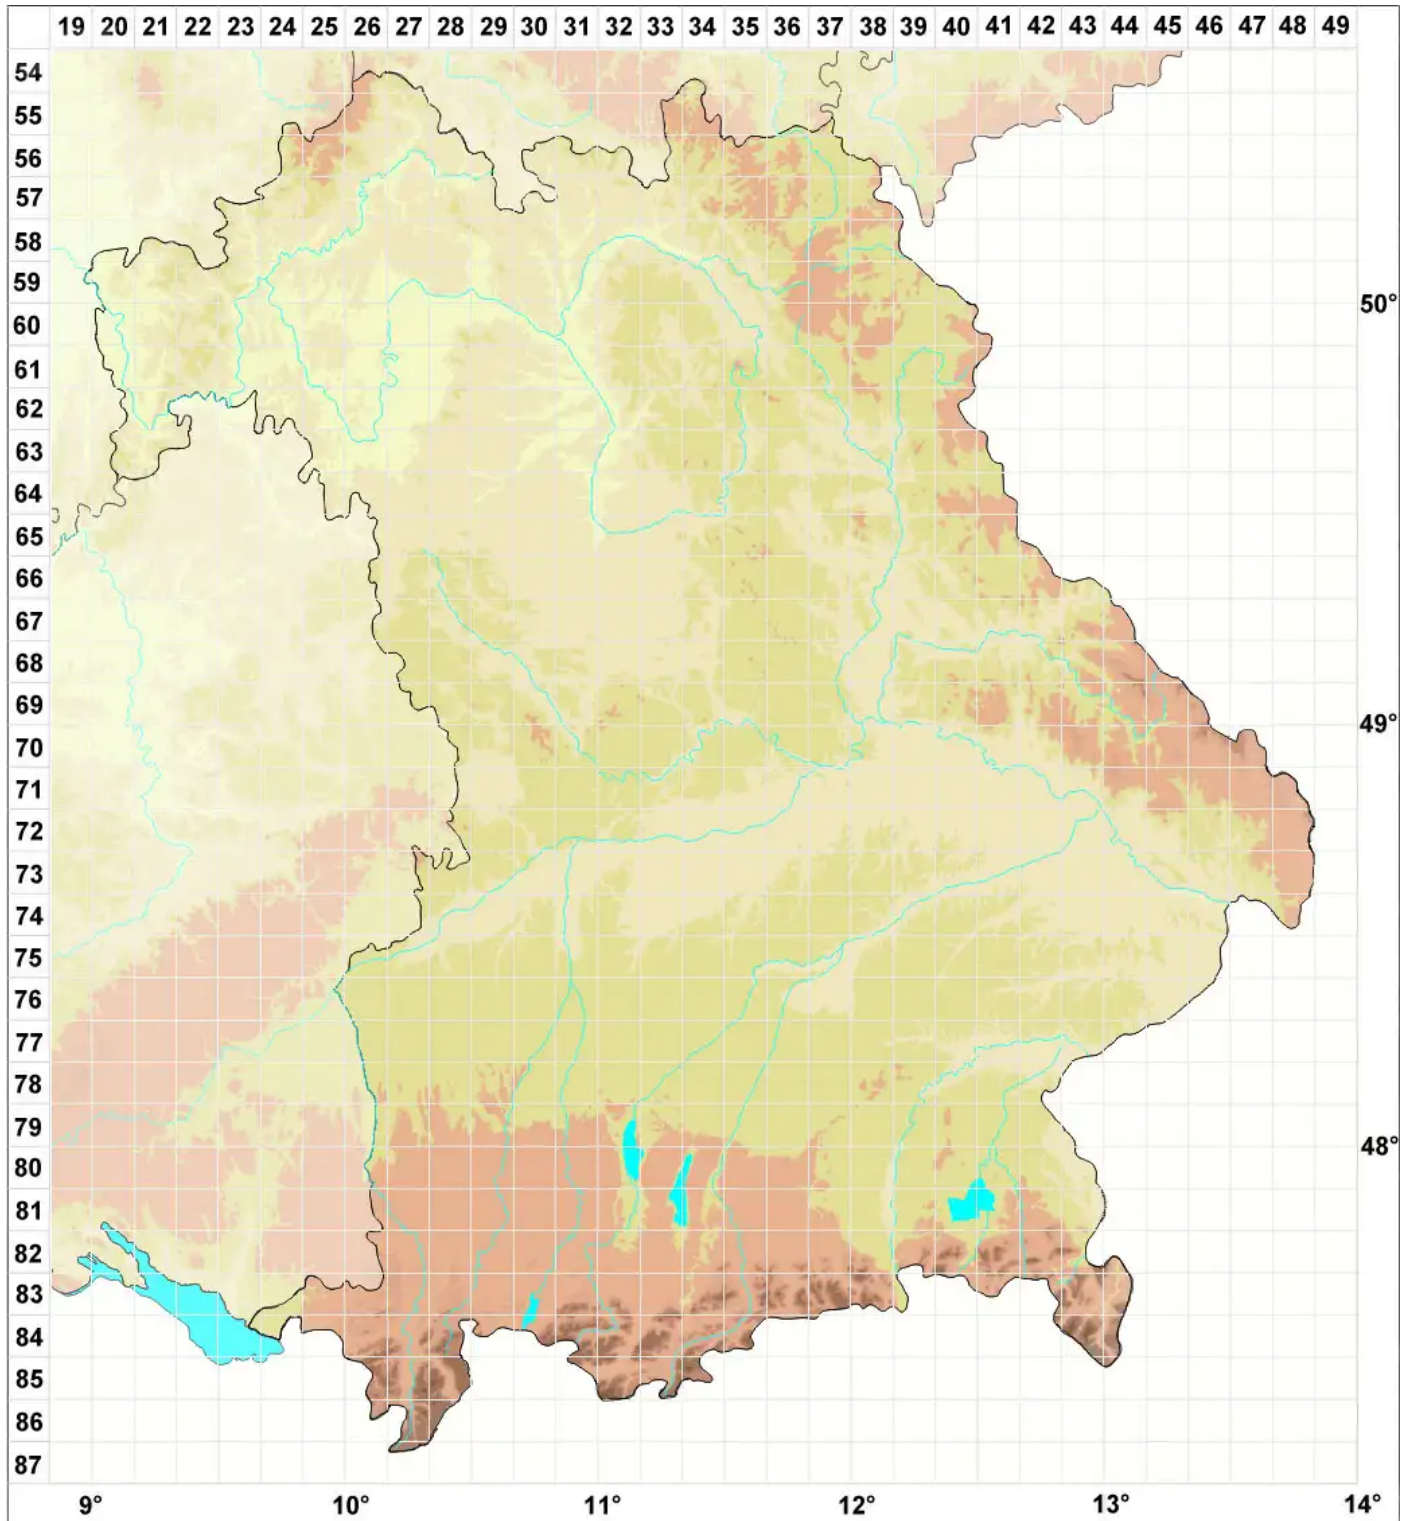

Verrucaria obfuscans Nyl.

Legende:

- Symbole:**
Ausgefülltes Symbol:
Zeitraum von 1980 bis heute (Aktuelle Angabe)
Leeres Symbol:
Zeitraum vor 1980 (Altangabe)
Quadrat: Herbarbeleg