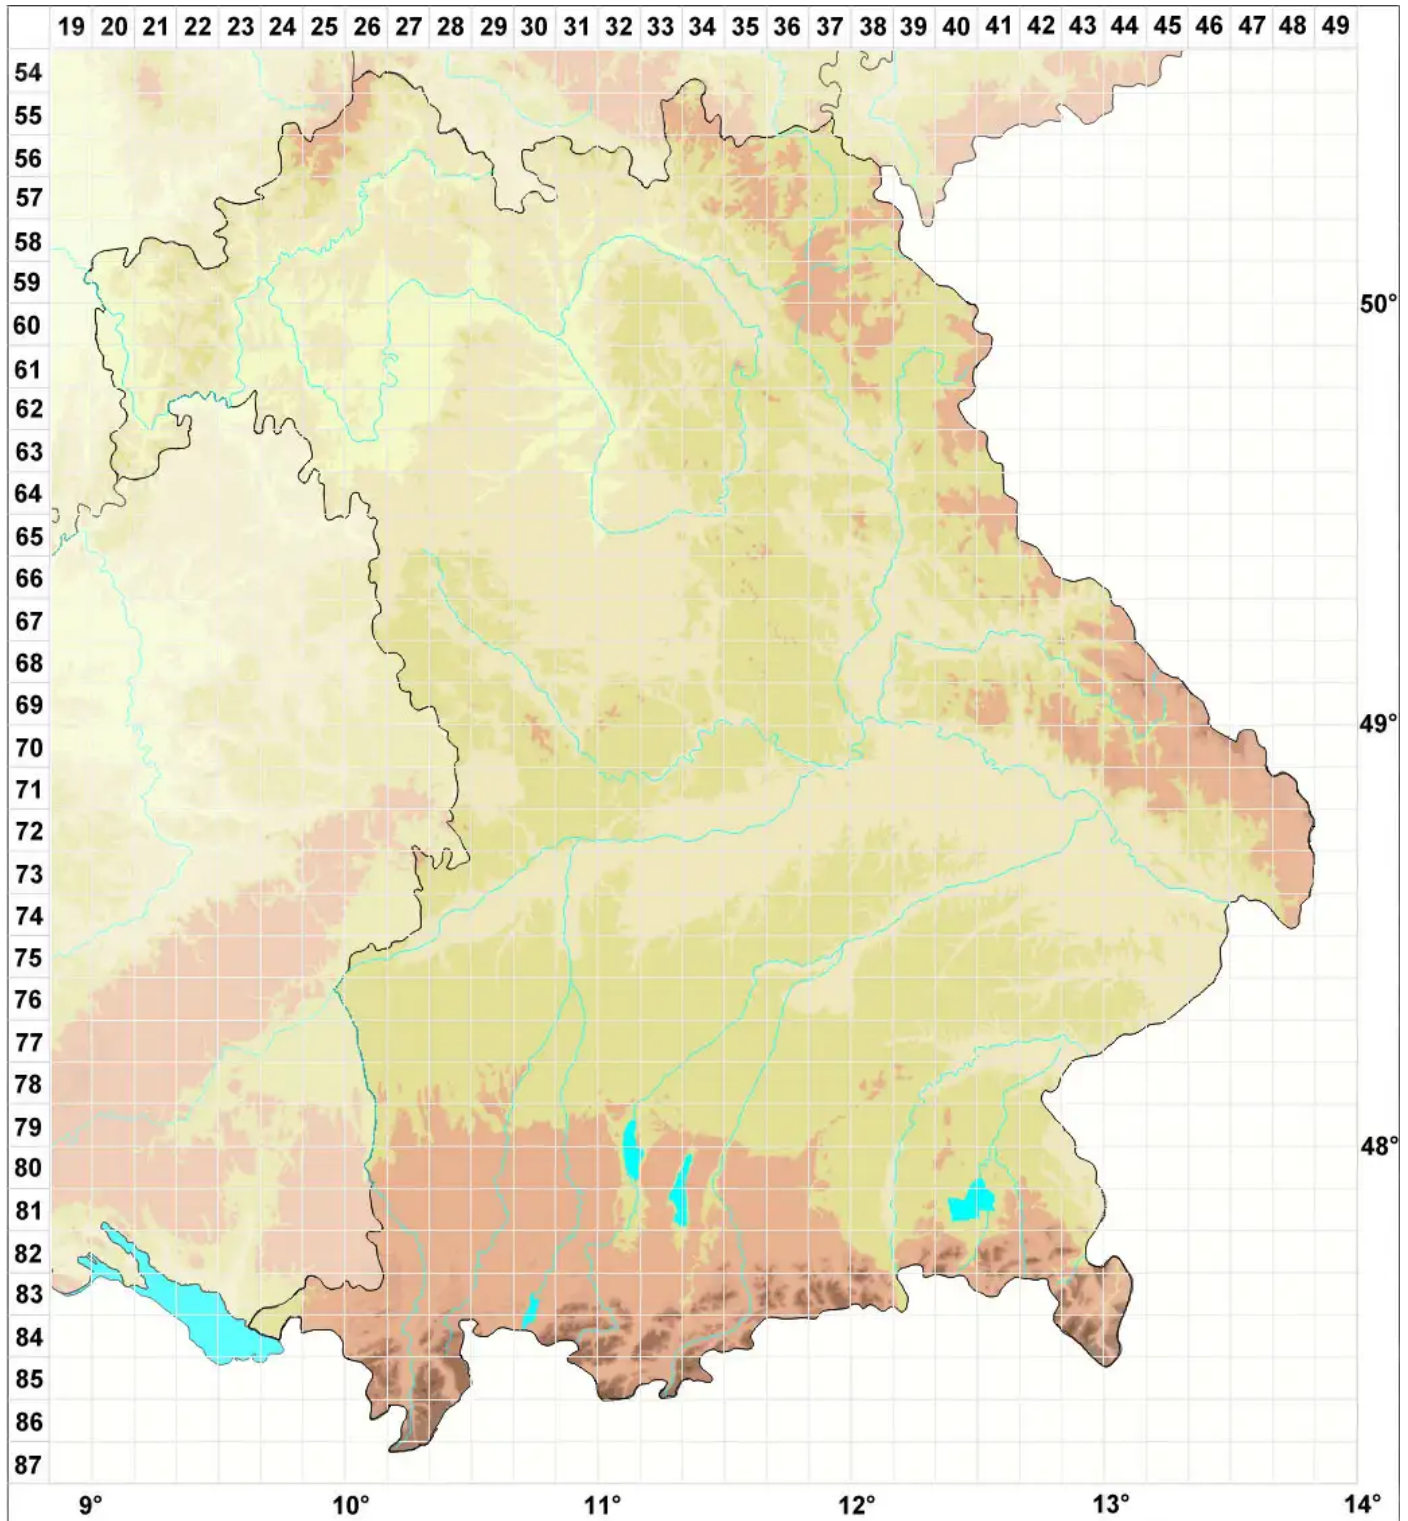

# Verrucaria onegensis Vain.

Legende:

**Symbole:**

Ausgefülltes Symbol:  
Zeitraum von 1980 bis heute (Aktuelle Angabe)

Leeres Symbol:  
Zeitraum vor 1980 (Altangabe)

Quadrat: Herbarbeleg