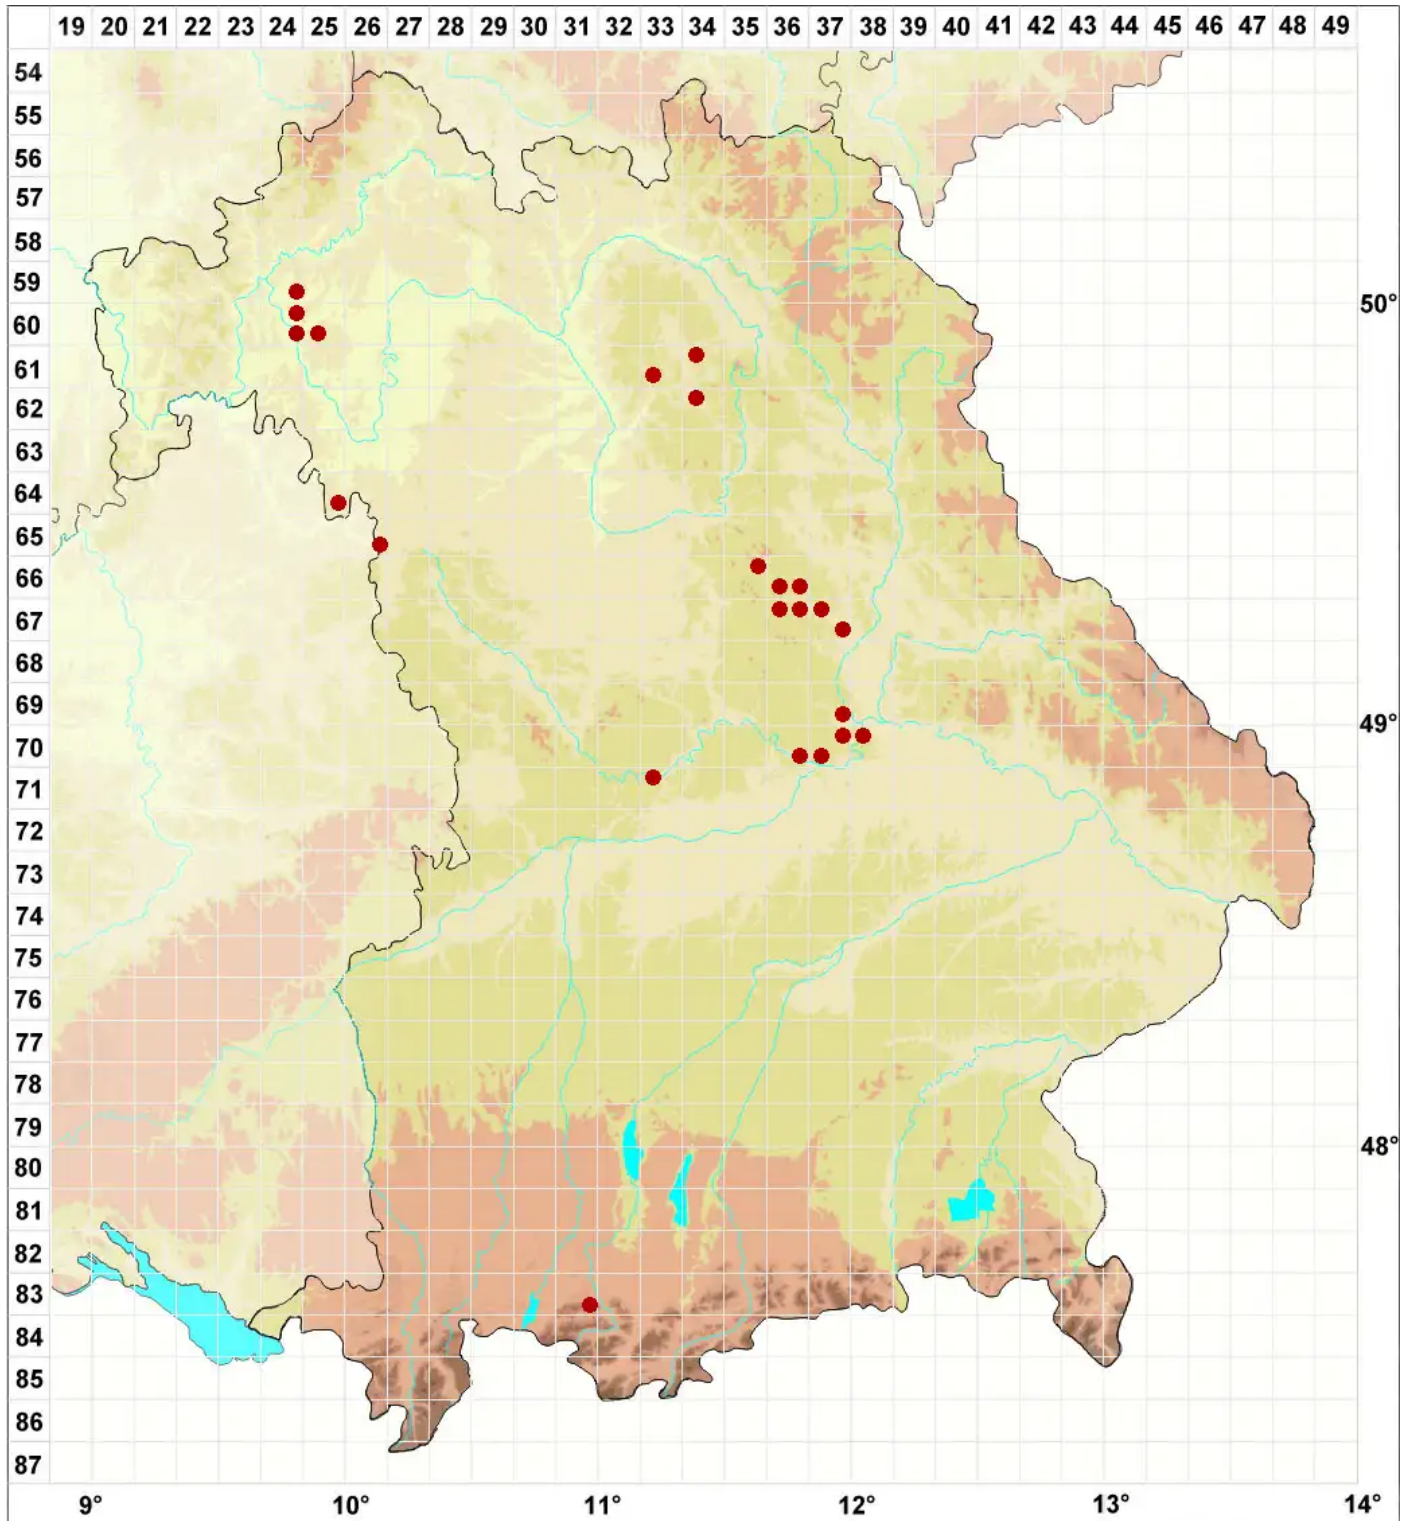

Bagliettoa parmigera (J. Steiner) Vězda & Poelt

Schildchen-Warzenflechte

Legende:

- Symbole:**
- Ausgefülltes Symbol:
Zeitraum von 1980 bis heute (Aktuelle Angabe)
 - Leeres Symbol:
Zeitraum vor 1980 (Altangabe)
 - Quadrat: Herbarbeleg