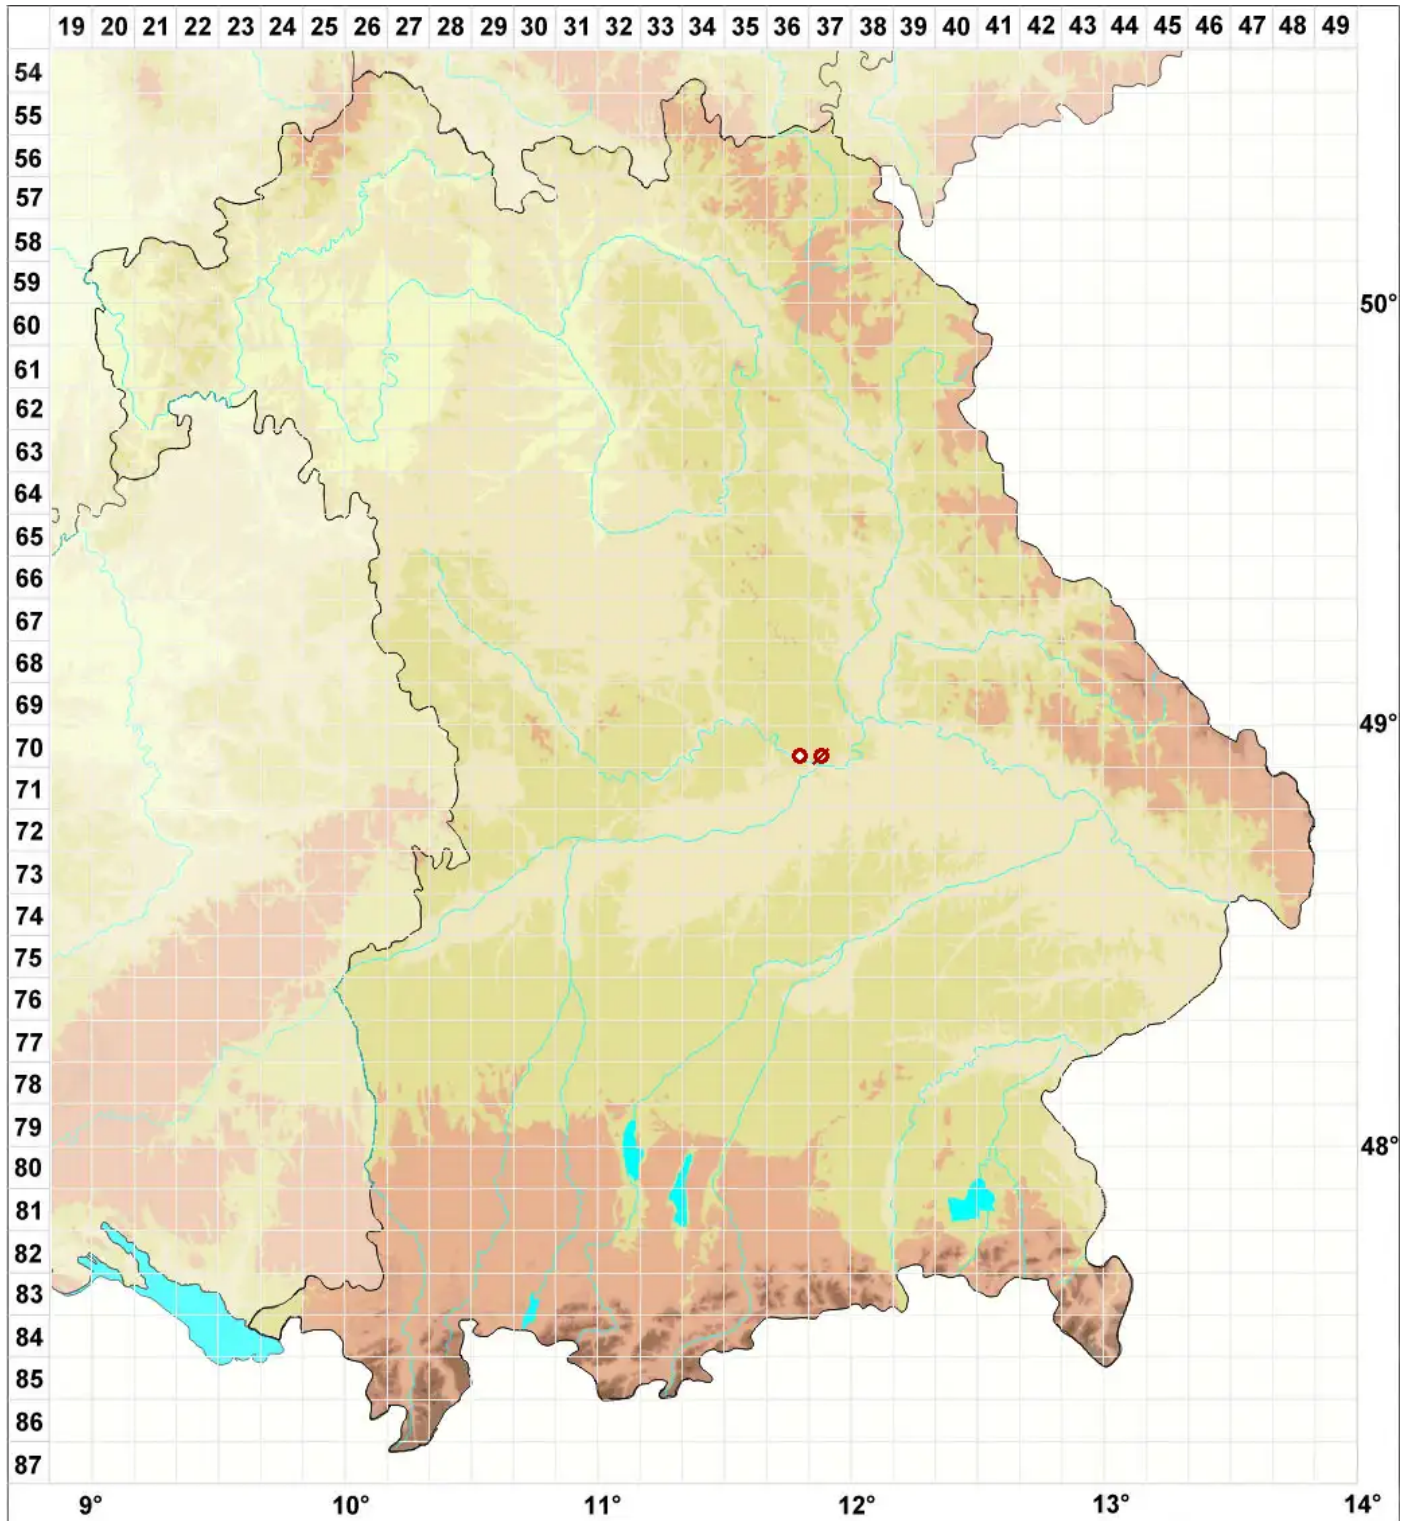

Bagliettoa parmigerella (Zahlbr.) Vězda & Poelt

Kleine Schildchen-Warzenflechte

Legende:

- Symbole:**
- Ausgefülltes Symbol:
Zeitraum von 1980 bis heute (Aktuelle Angabe)
 - Leeres Symbol:
Zeitraum vor 1980 (Altangabe)
 - Quadrat: Herbarbeleg