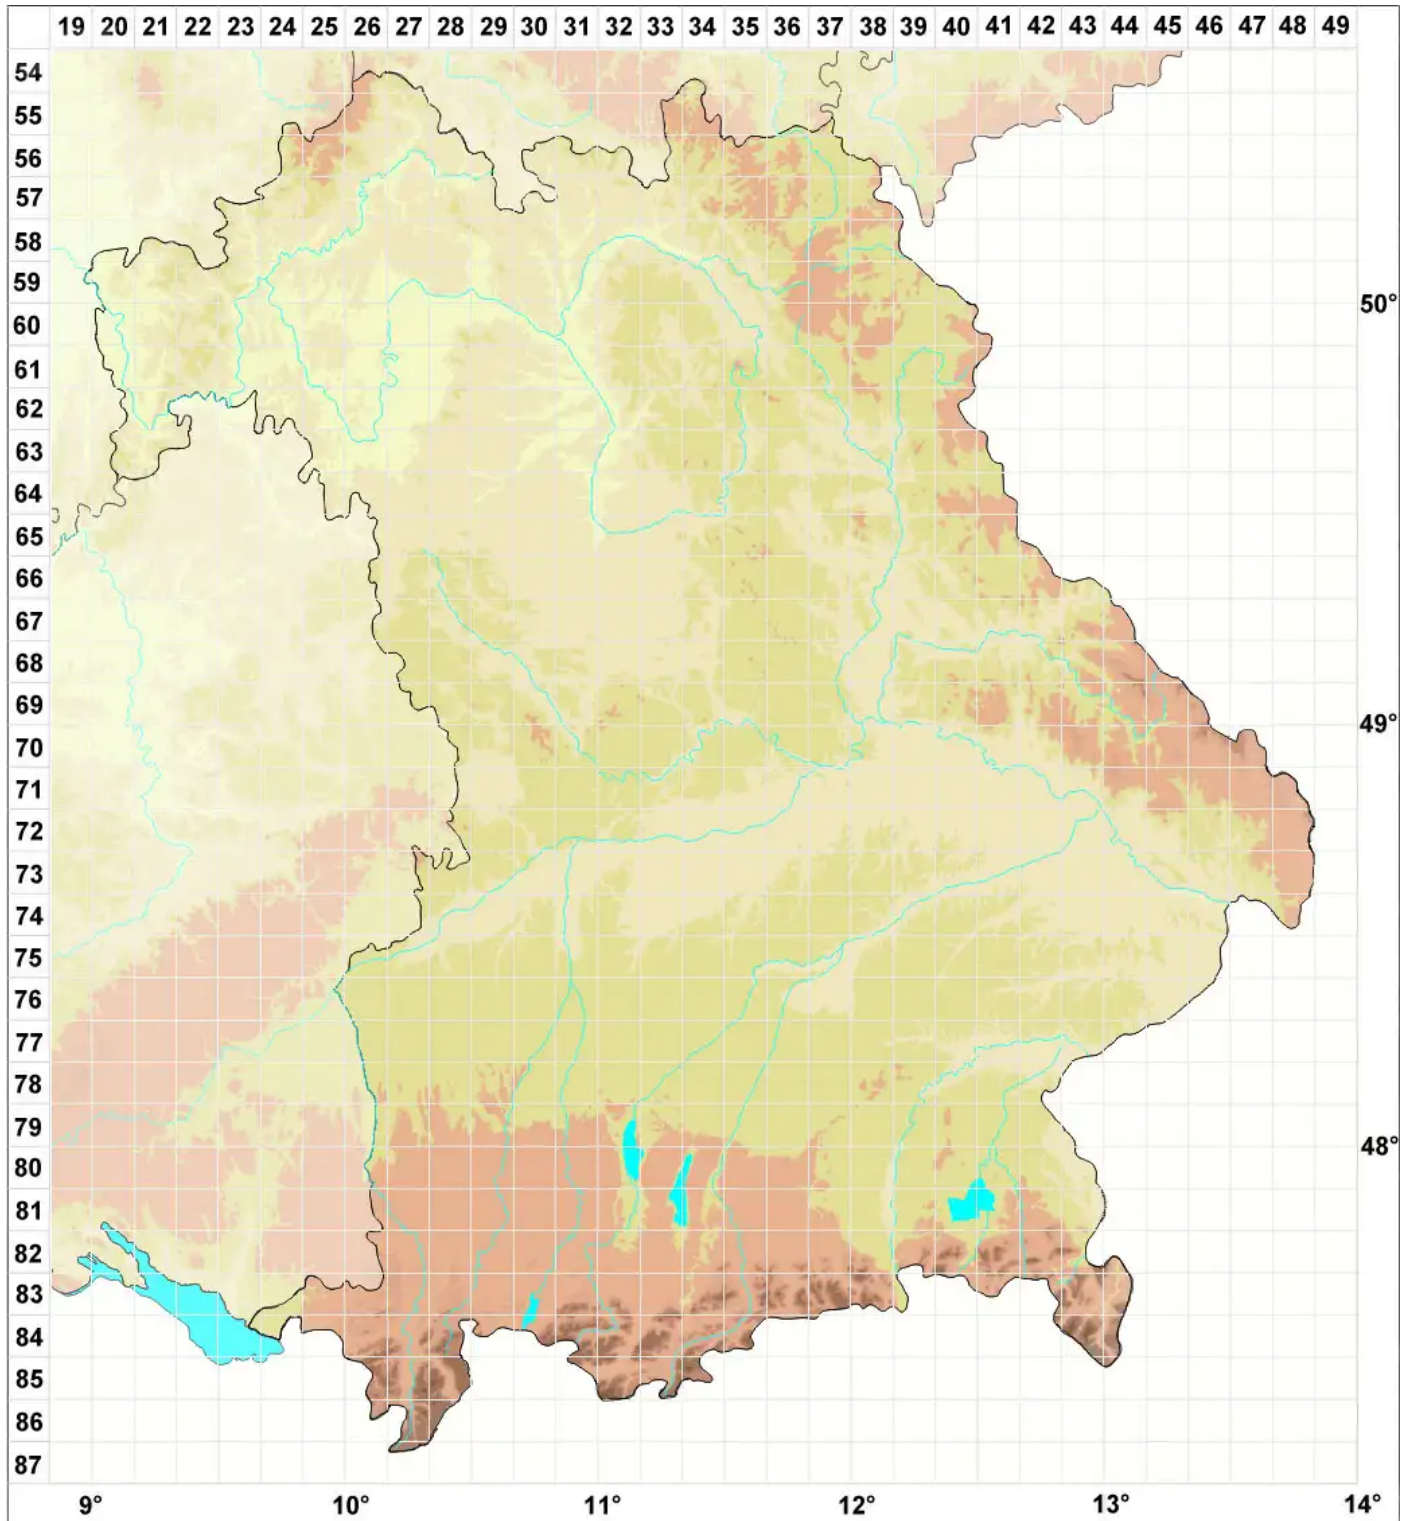

# Verrucaria pilosoides Servít

Legende:

- Symbole:**
- Ausgefülltes Symbol:  
Zeitraum von 1980 bis heute (Aktuelle Angabe)
  - Leeres Symbol:  
Zeitraum vor 1980 (Altangabe)
  - Quadrat: Herbarbeleg