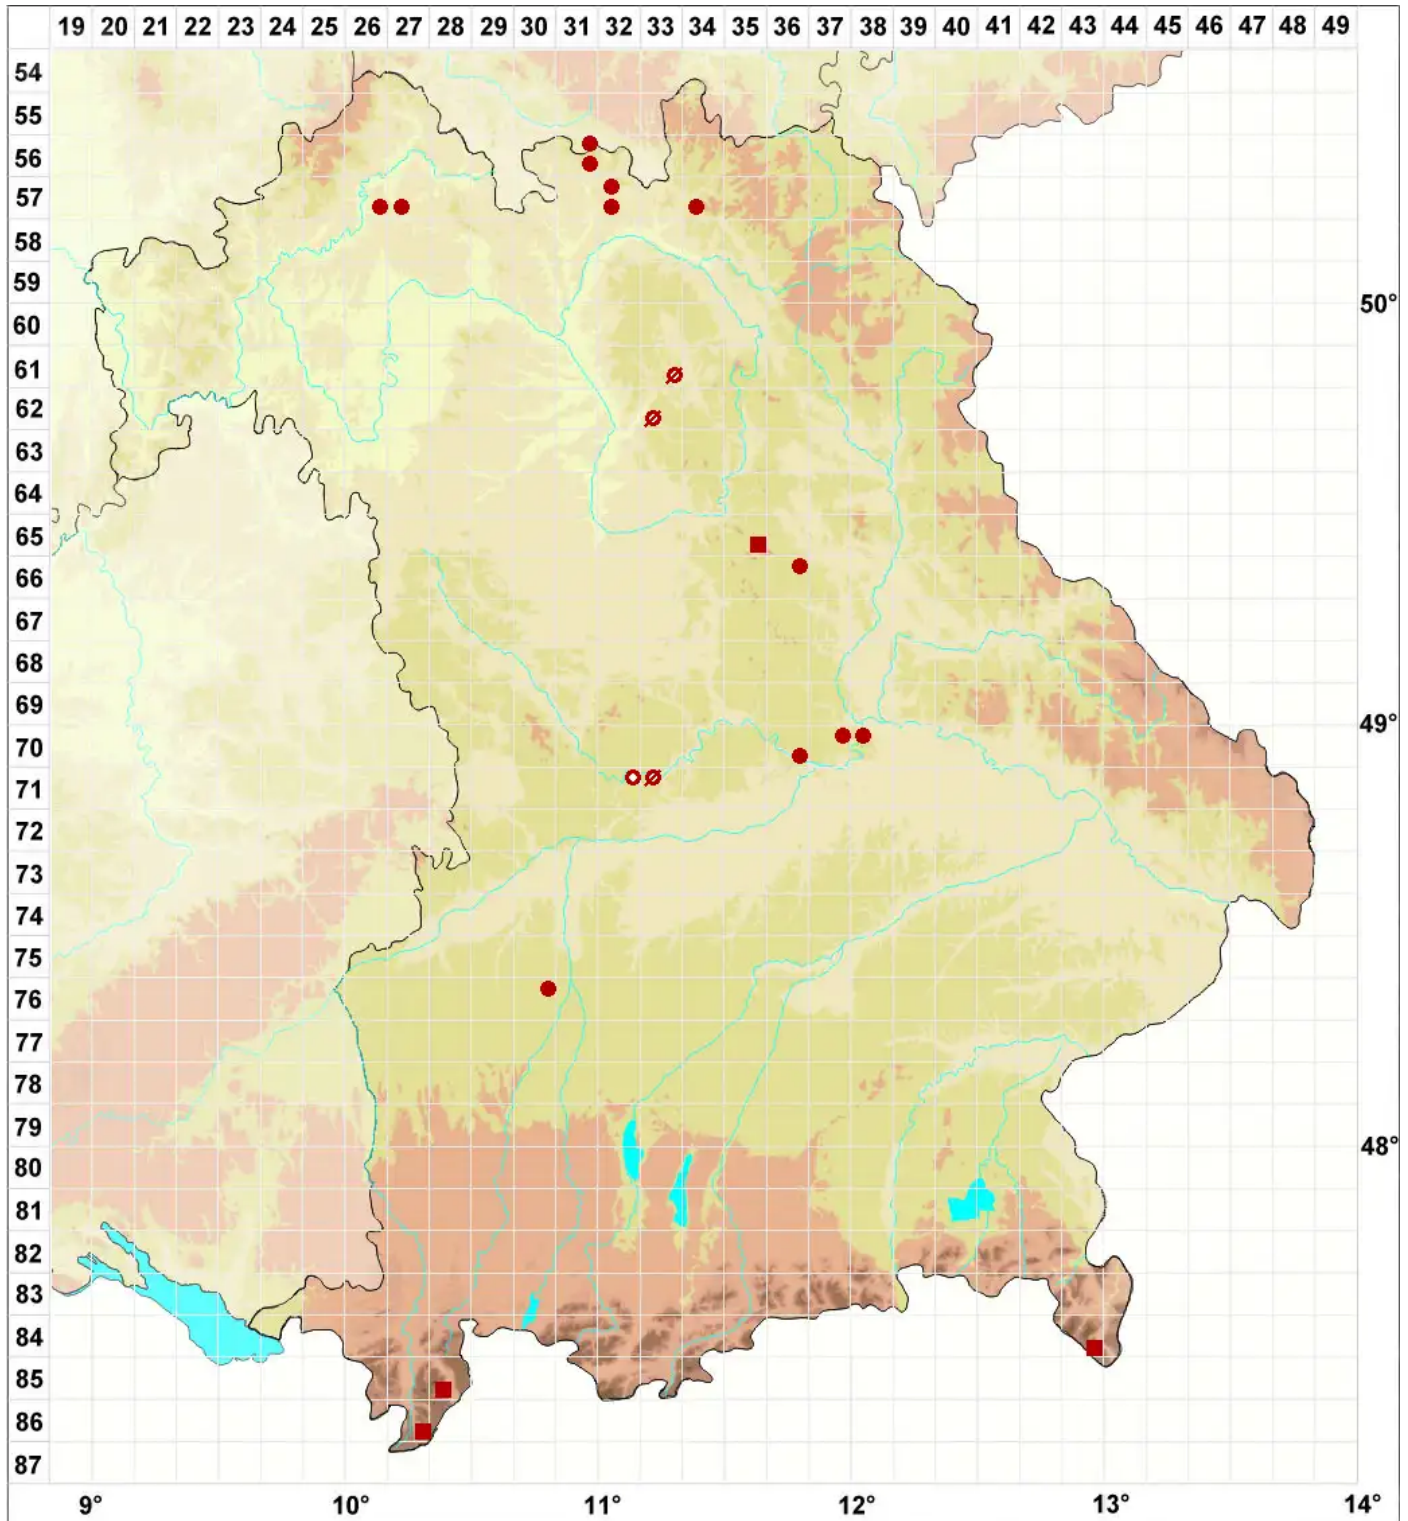

Verrucaria caerulea DC.

Blaugraue Warzenflechte

Legende:

Symbole:
Ausgefülltes Symbol:
Zeitraum von 1980 bis heute (Aktuelle Angabe)
Leeres Symbol:
Zeitraum vor 1980 (Altangabe)
Quadrat: Herbarbeleg