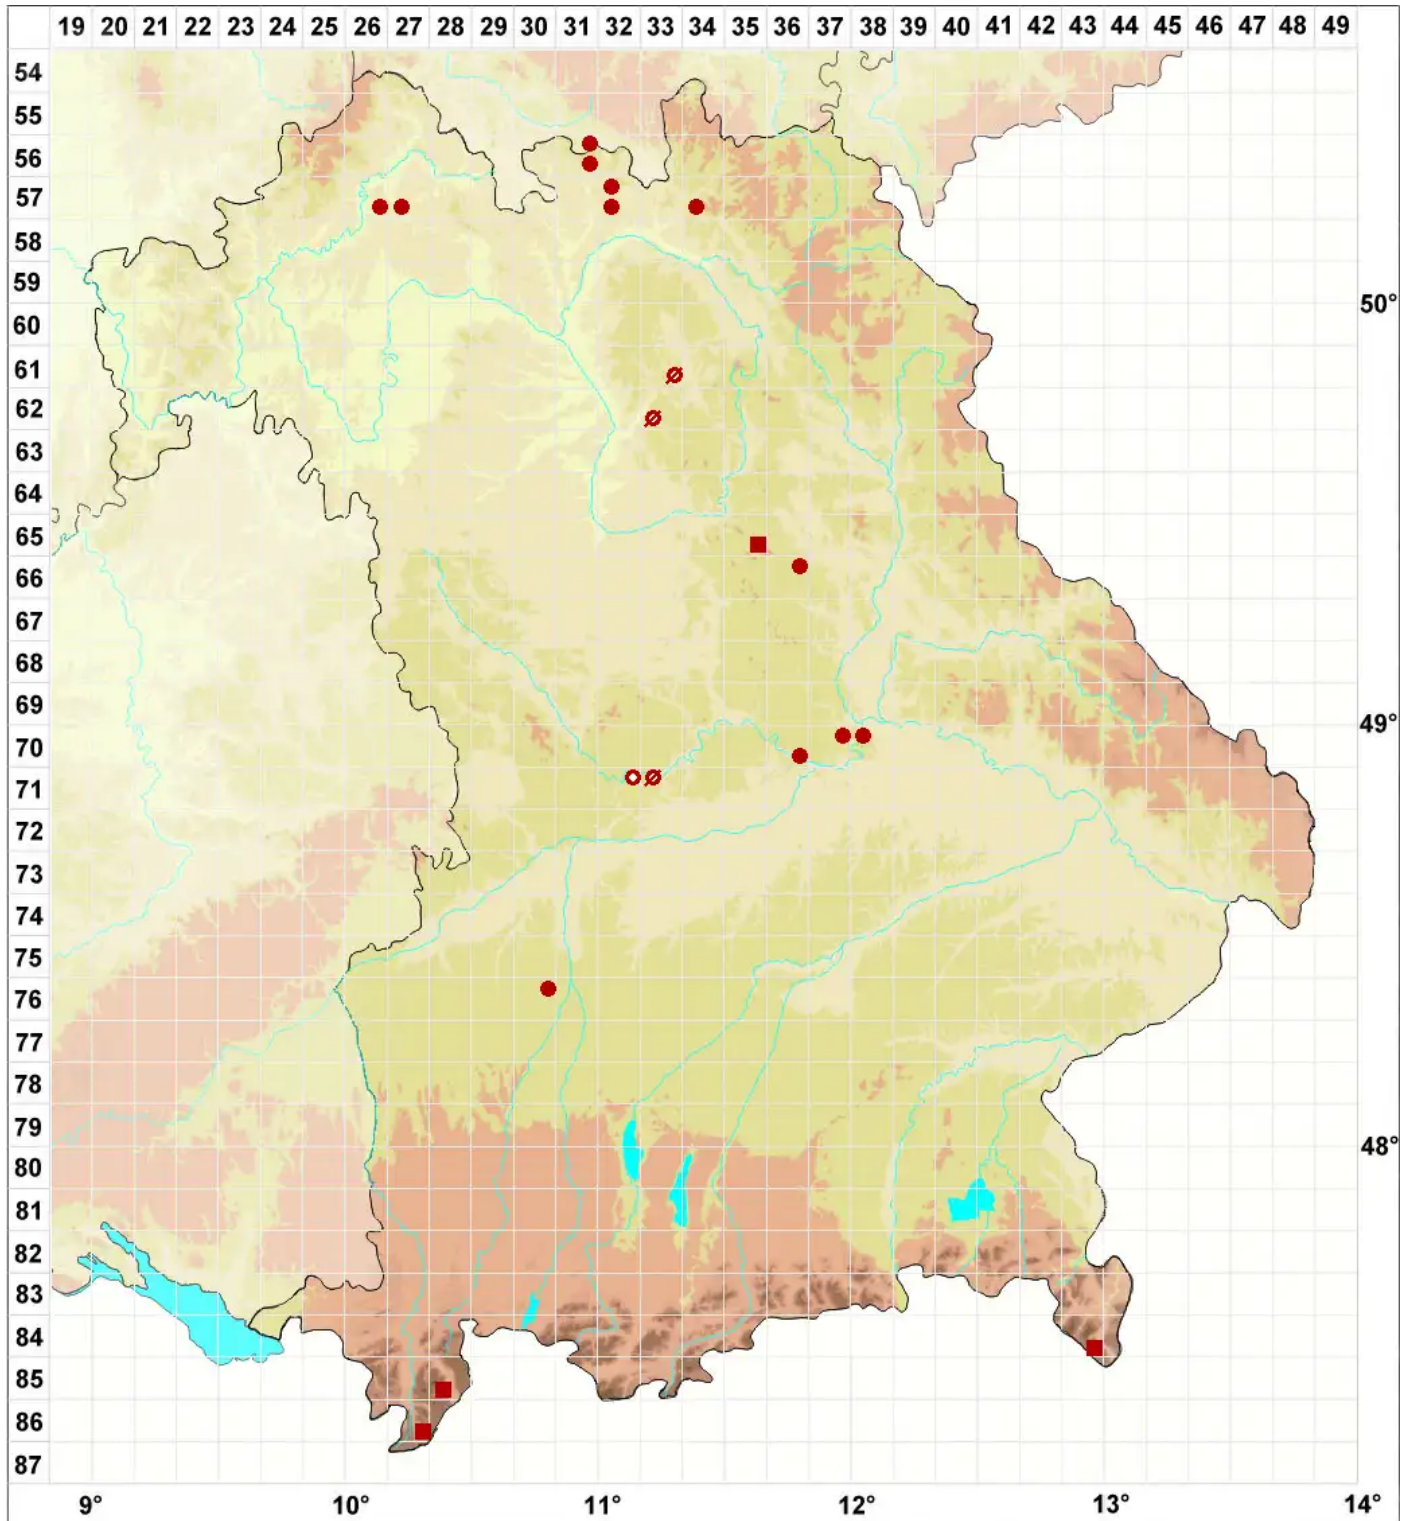

Verrucaria caerulea DC.

Blaugraue Warzenflechte

Legende:

Symbole:

Ausgefülltes Symbol:
Zeitraum von 1980 bis heute (Aktuelle Angabe)

Leeres Symbol:
Zeitraum vor 1980 (Altangabe)

Quadrat: Herbarbeleg