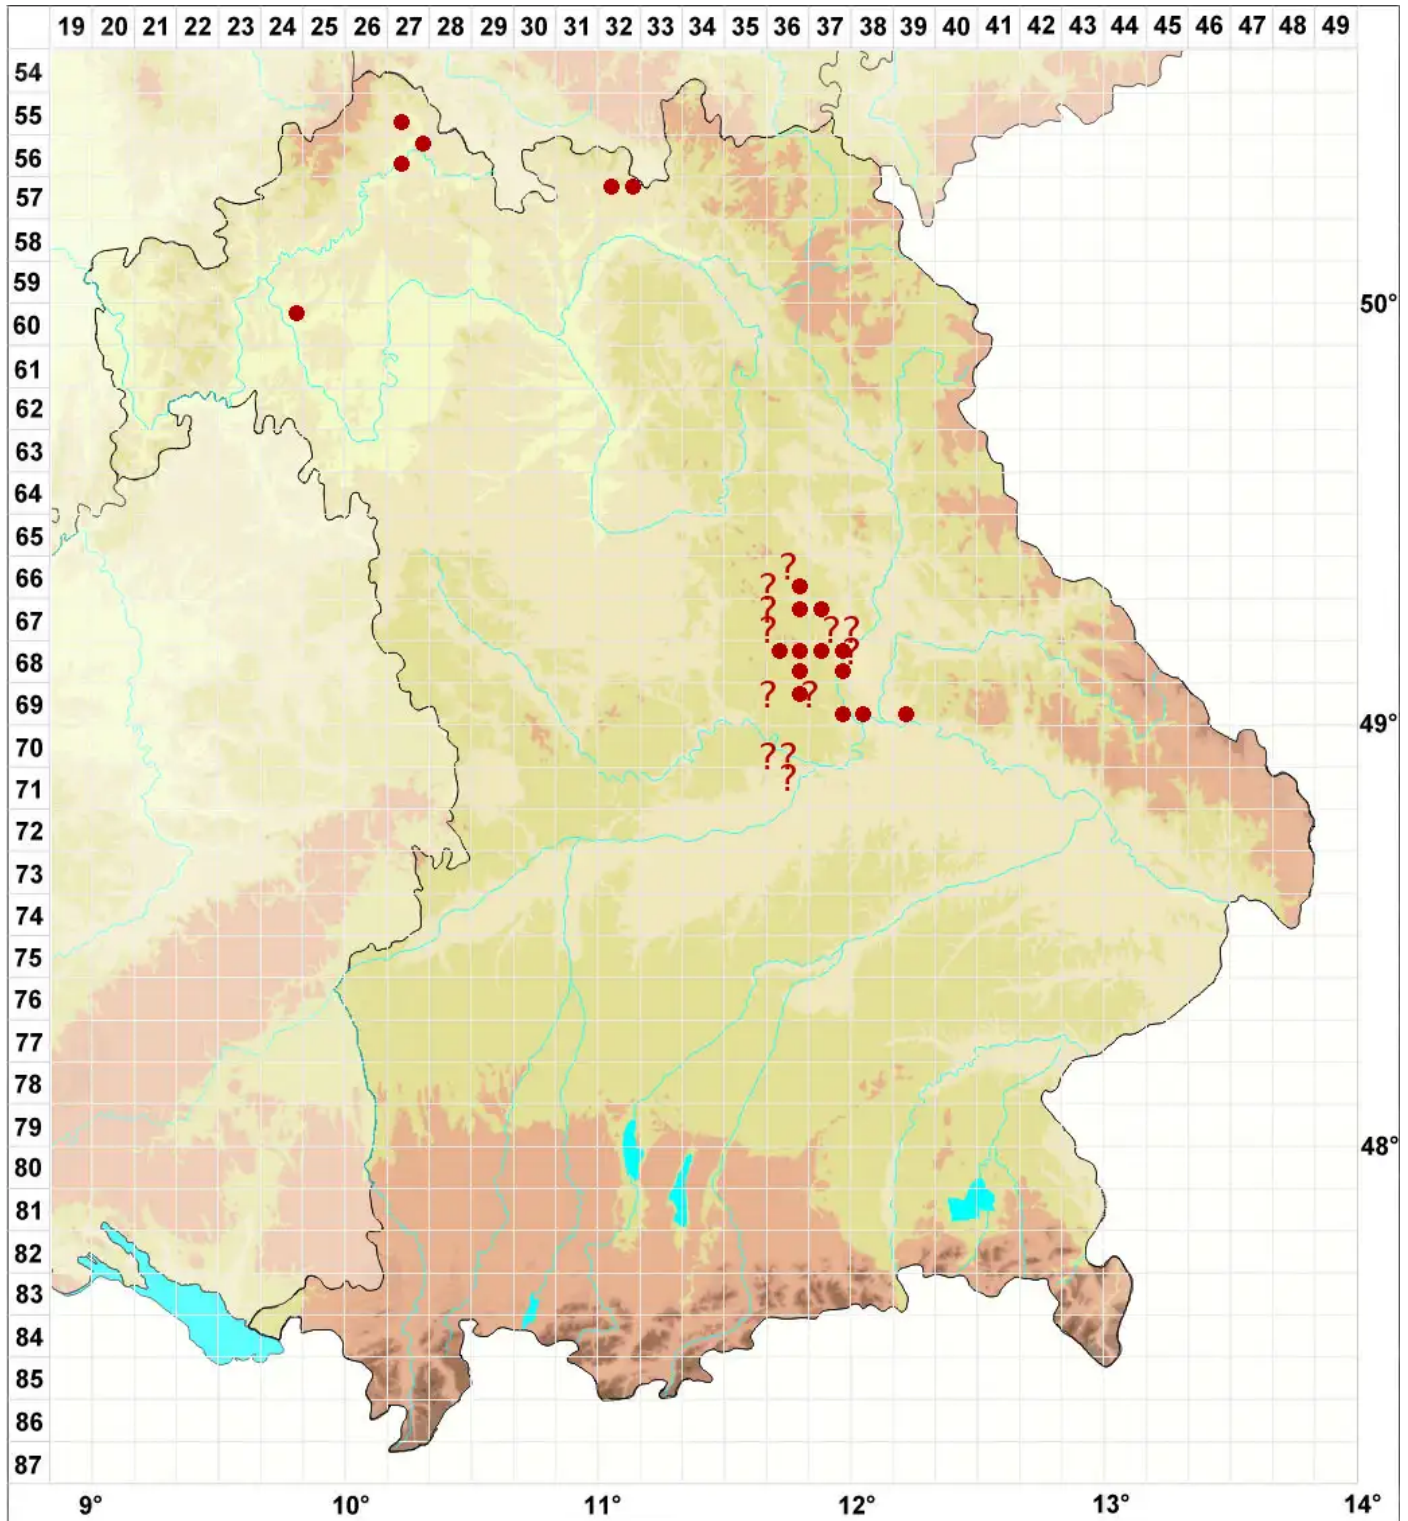

Verrucaria polysticta Borrer

Punktierte Warzenflechte

Legende:

Symbole:

Ausgefülltes Symbol:
Zeitraum von 1980 bis heute (Aktuelle Angabe)

Leeres Symbol:
Zeitraum vor 1980 (Altangabe)

Quadrat: Herbarbeleg