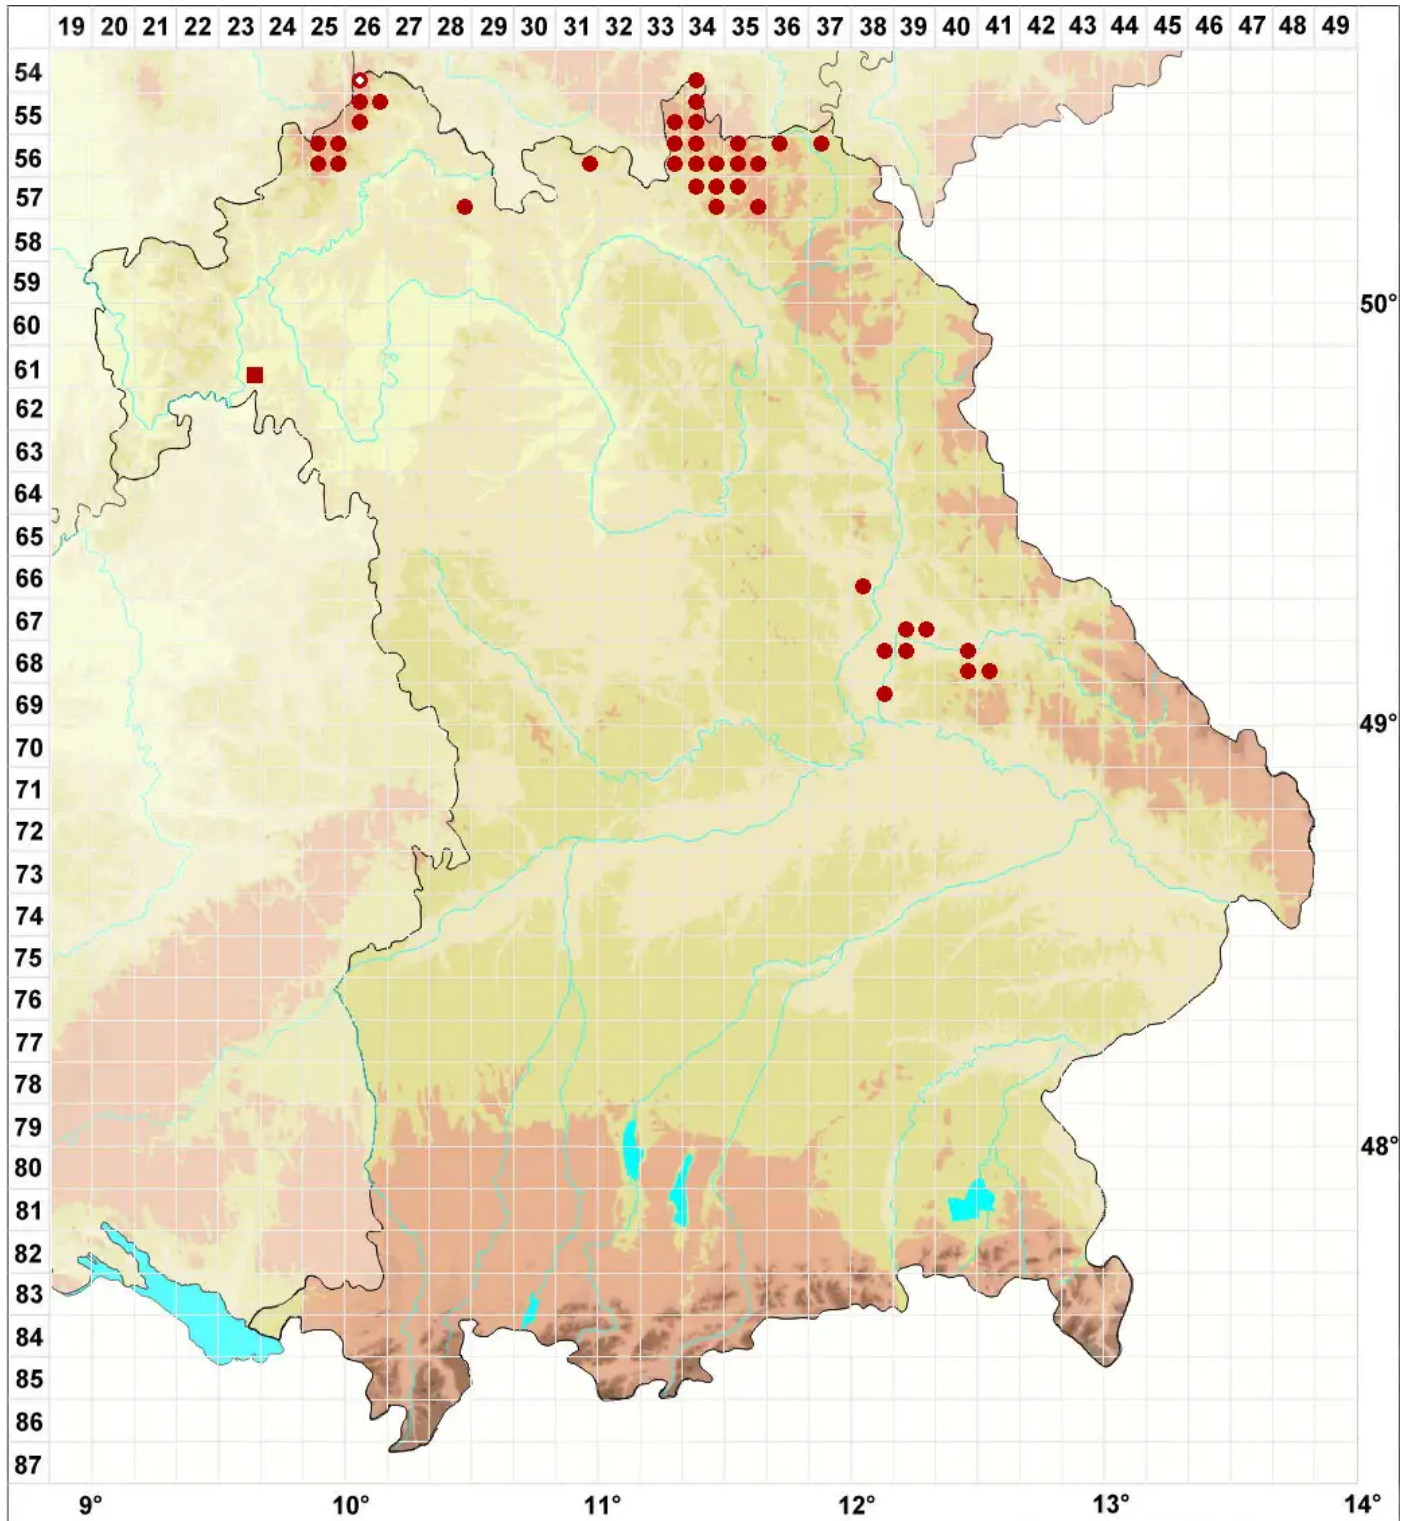

Verrucaria praetermissa (Trevis.) Anzi

Übersehene Bachwarzenflechte

Legende:

Symbole:

Ausgefülltes Symbol:
Zeitraum von 1980 bis heute (Aktuelle Angabe)

Leeres Symbol:
Zeitraum vor 1980 (Altangabe)

Quadrat: Herbarbeleg