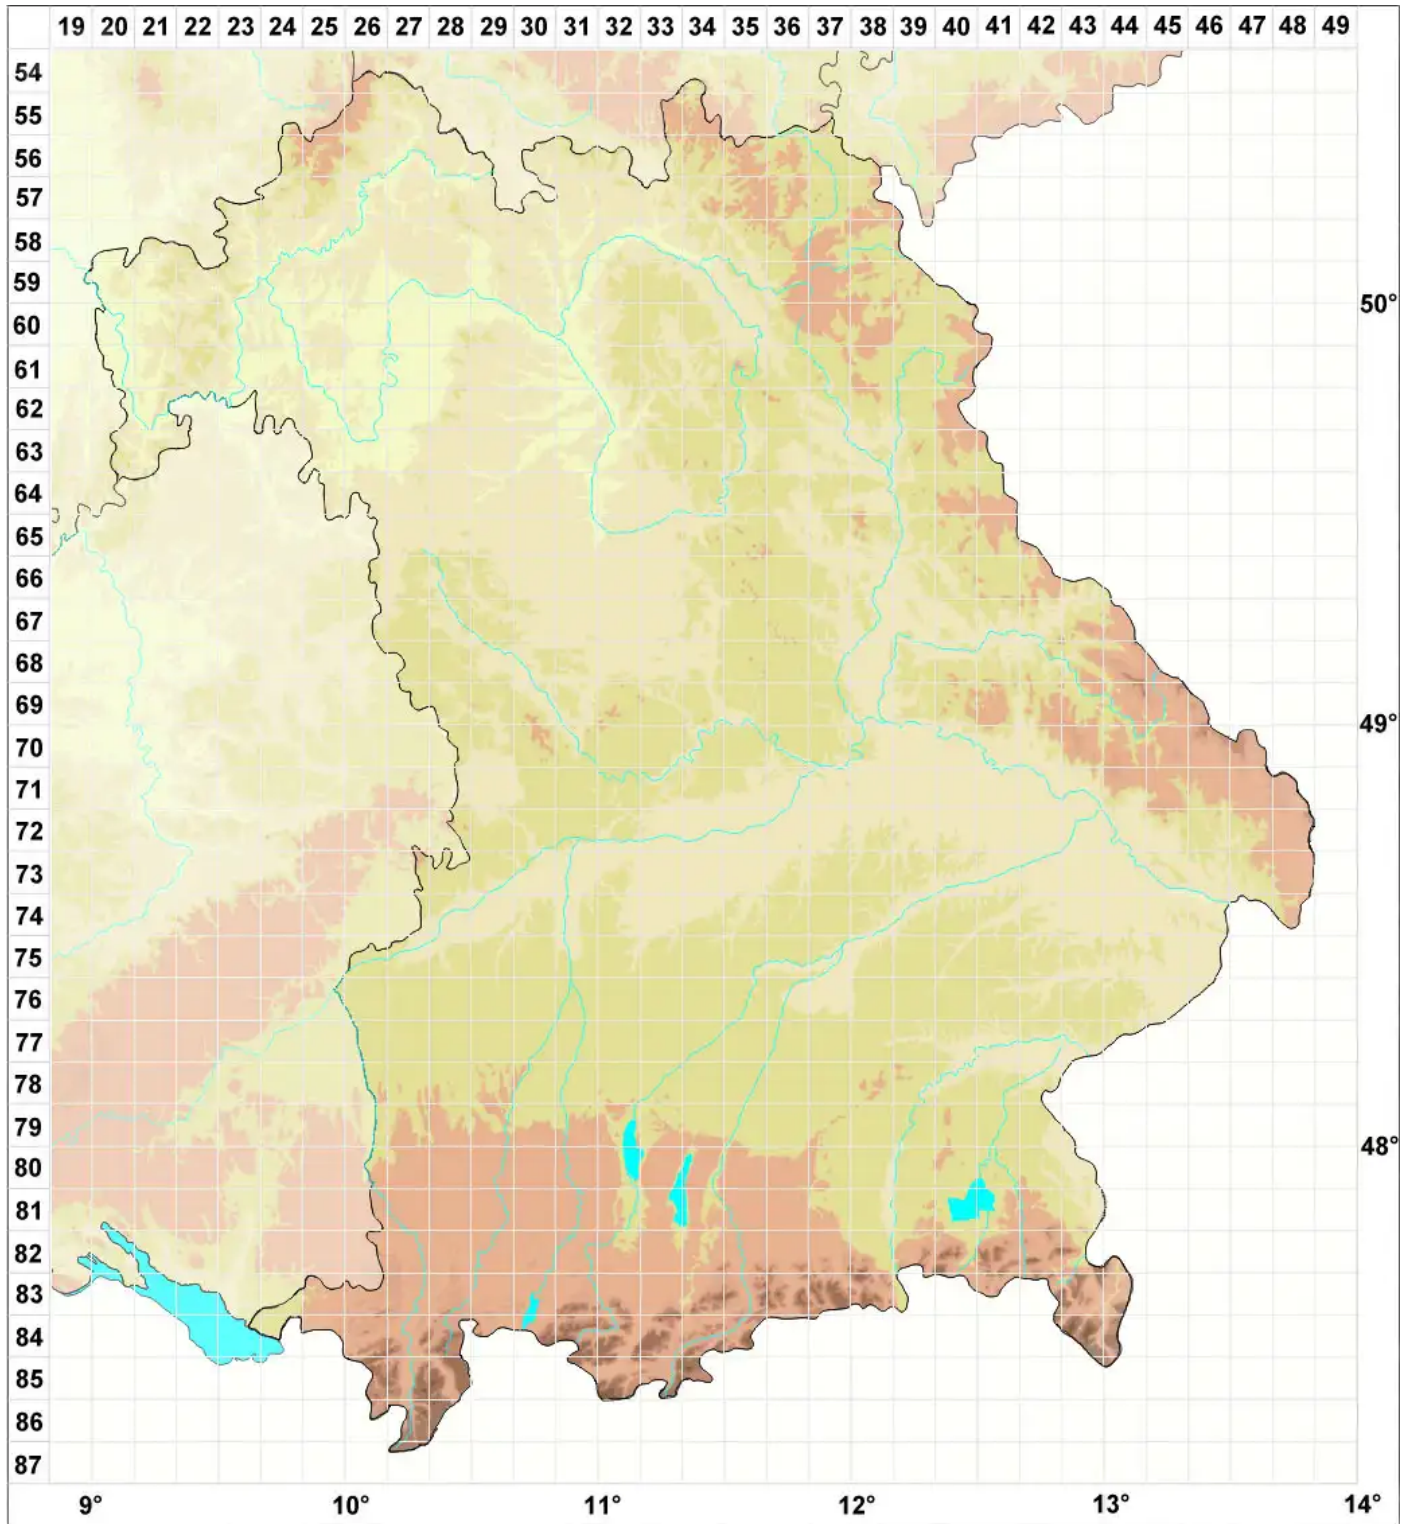

Verrucaria procopii Servit

Legende:

Symbole:

Ausgefülltes Symbol:
Zeitraum von 1980 bis heute (Aktuelle Angabe)

Leeres Symbol:
Zeitraum vor 1980 (Altangabe)

Quadrat: Herbarbeleg