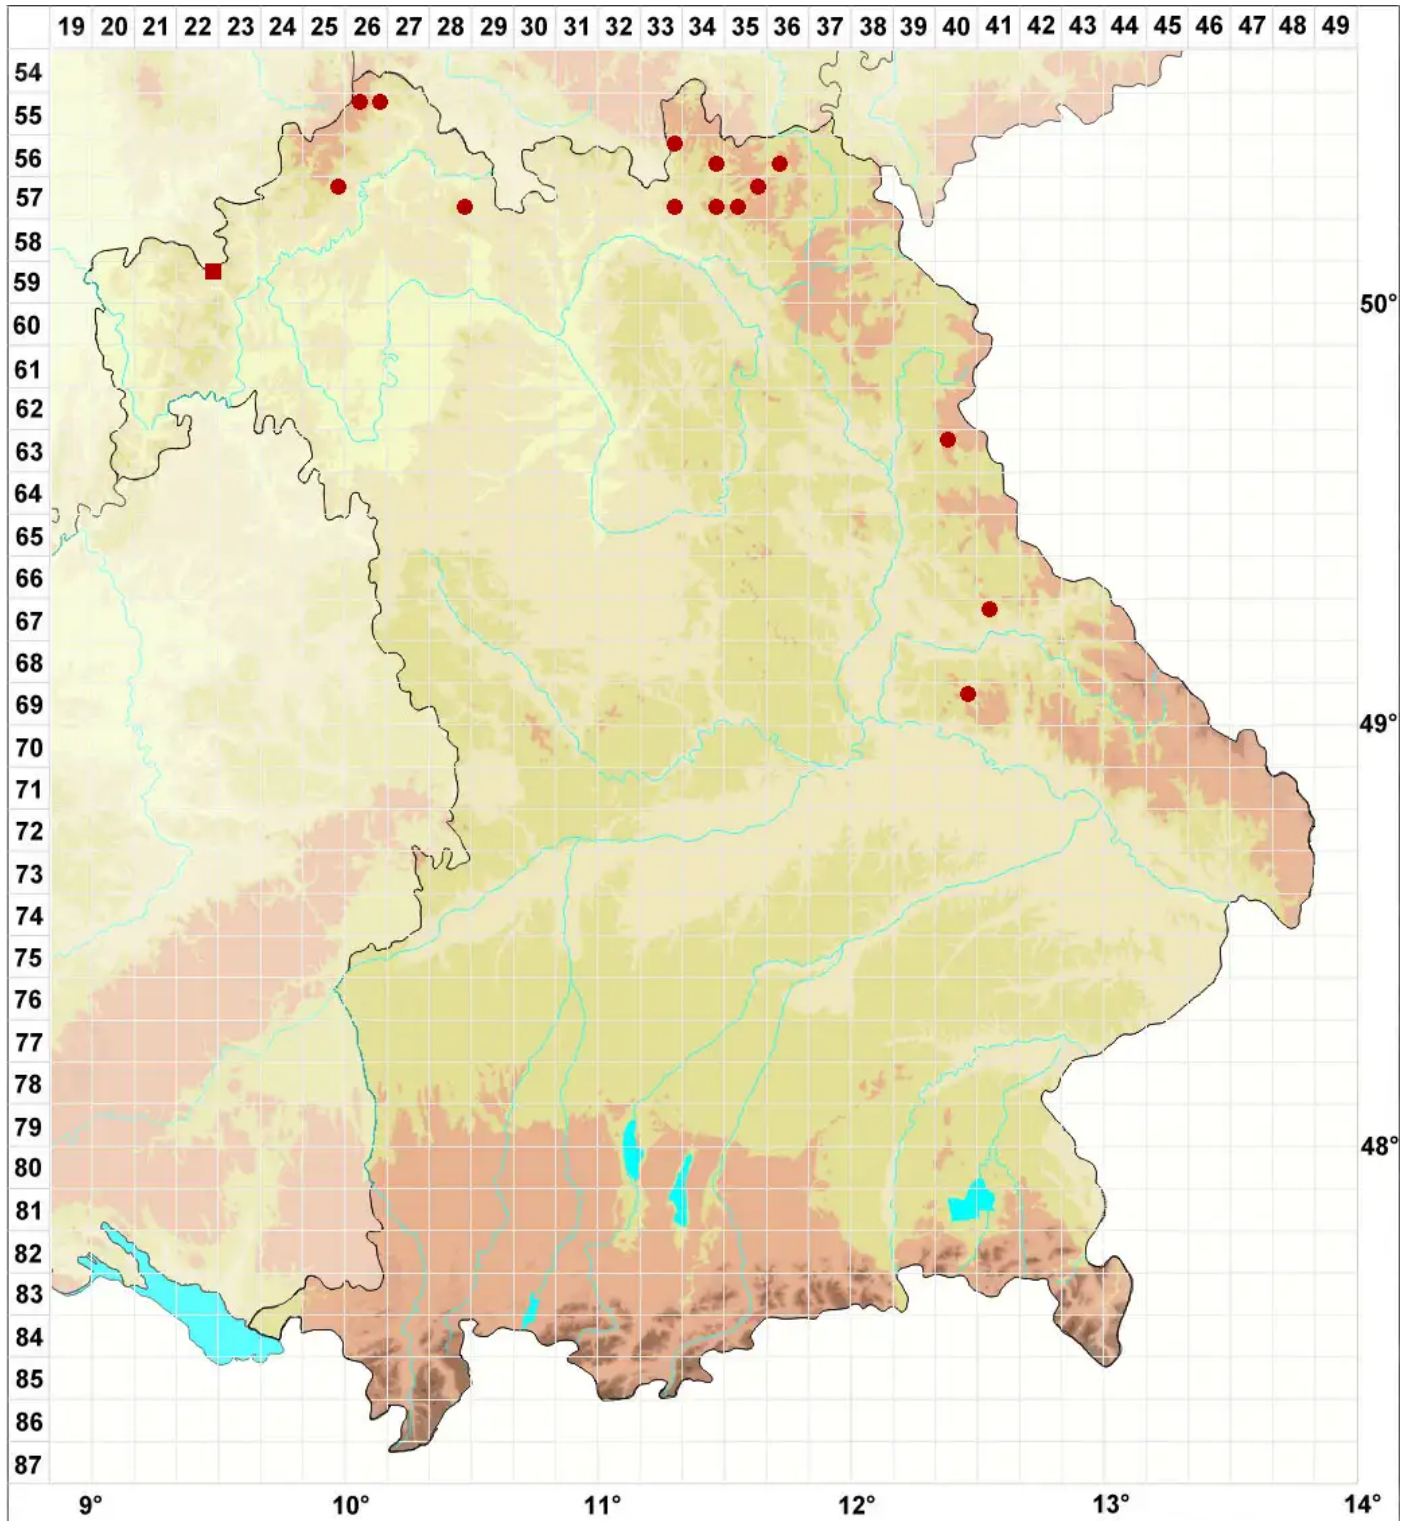

# Hydropunctaria rheitrophila (Zschacke) Keller, Gueidan & Th

## Gewöhnliche Bachwarzenflechte

Legende:

**Symbole:**  
Ausgefülltes Symbol:  
Zeitraum von 1980 bis heute (Aktuelle Angabe)  
Leeres Symbol:  
Zeitraum vor 1980 (Altangabe)  
Quadrat: Herbarbeleg