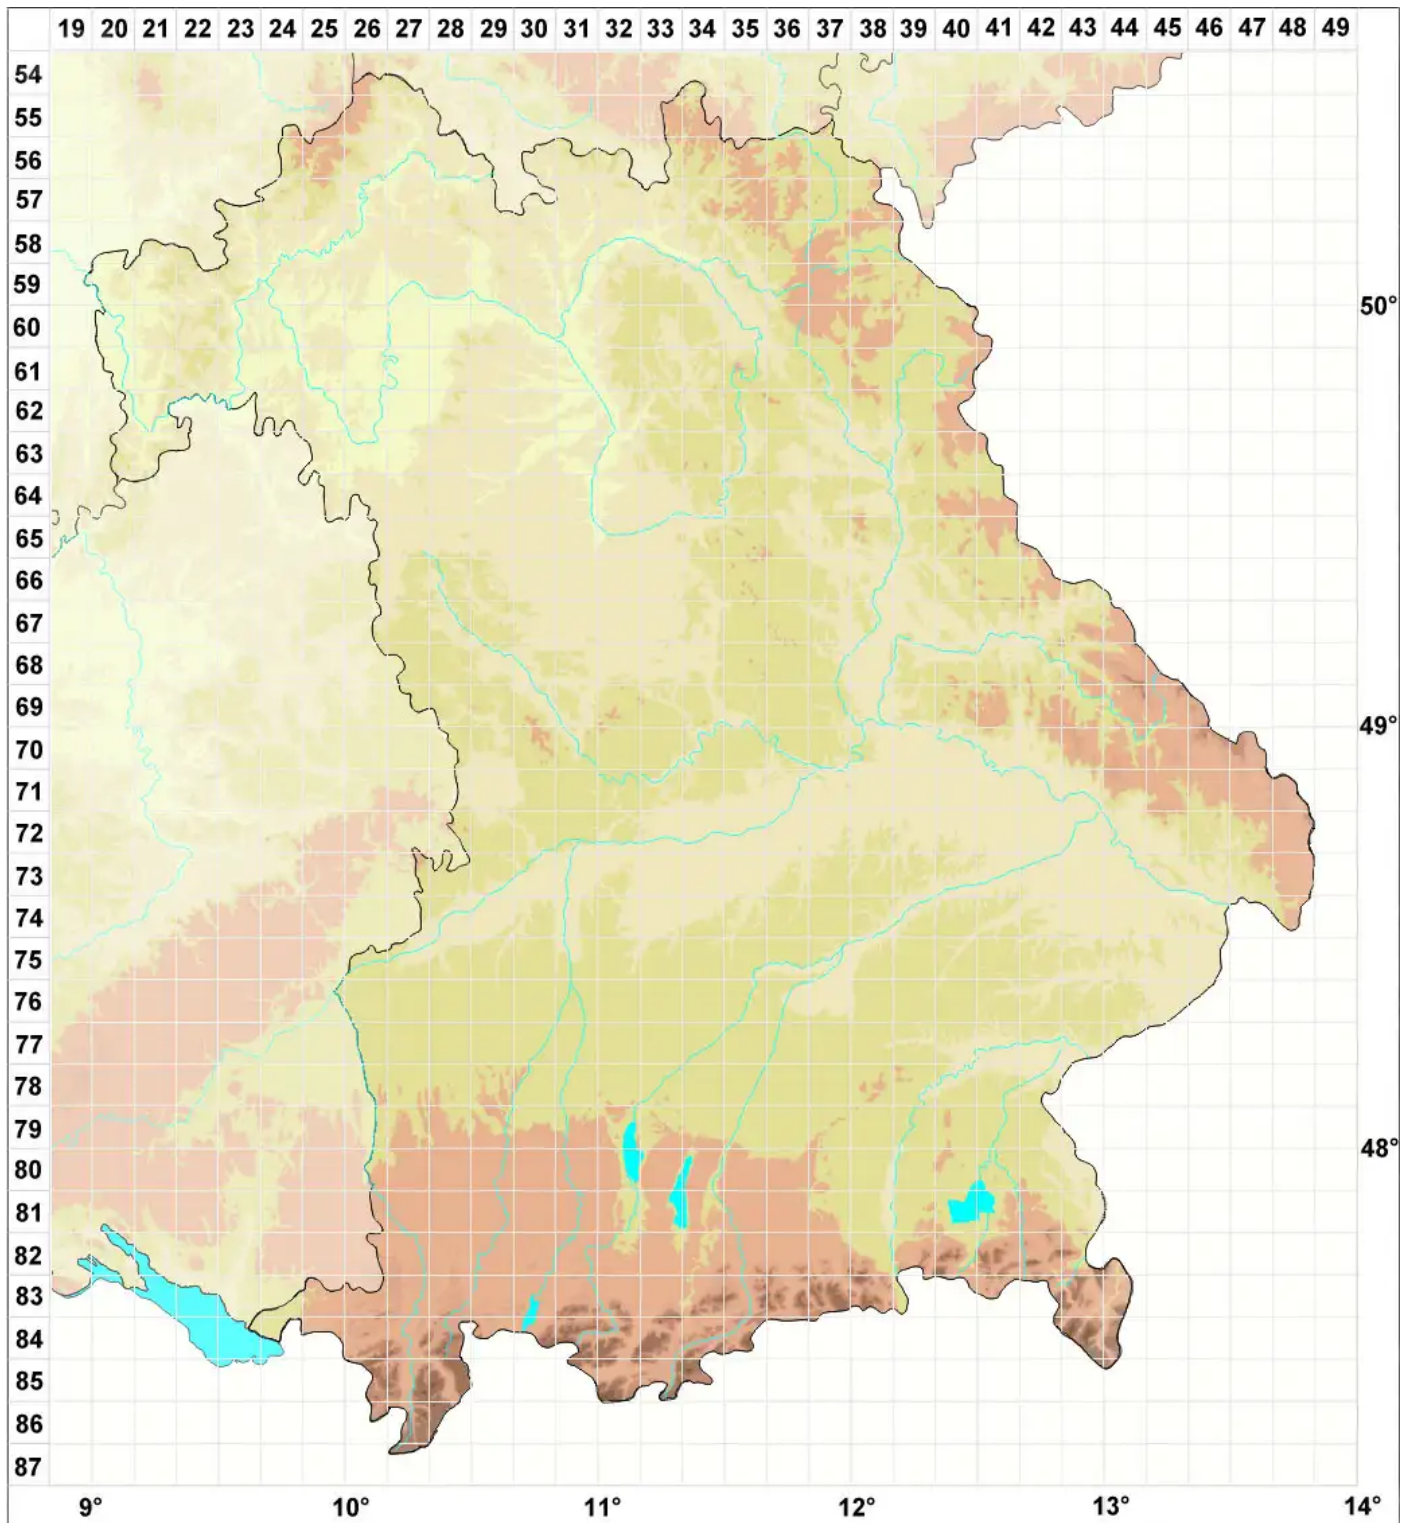

Verrucaria sandstedei de Lesd.

Sandstedes Meereswarzenflechte

Legende:

- Symbole:**
- Ausgefülltes Symbol:
Zeitraum von 1980 bis heute (Aktuelle Angabe)
 - Leeres Symbol:
Zeitraum vor 1980 (Altangabe)
 - Quadrat: Herbarbeleg