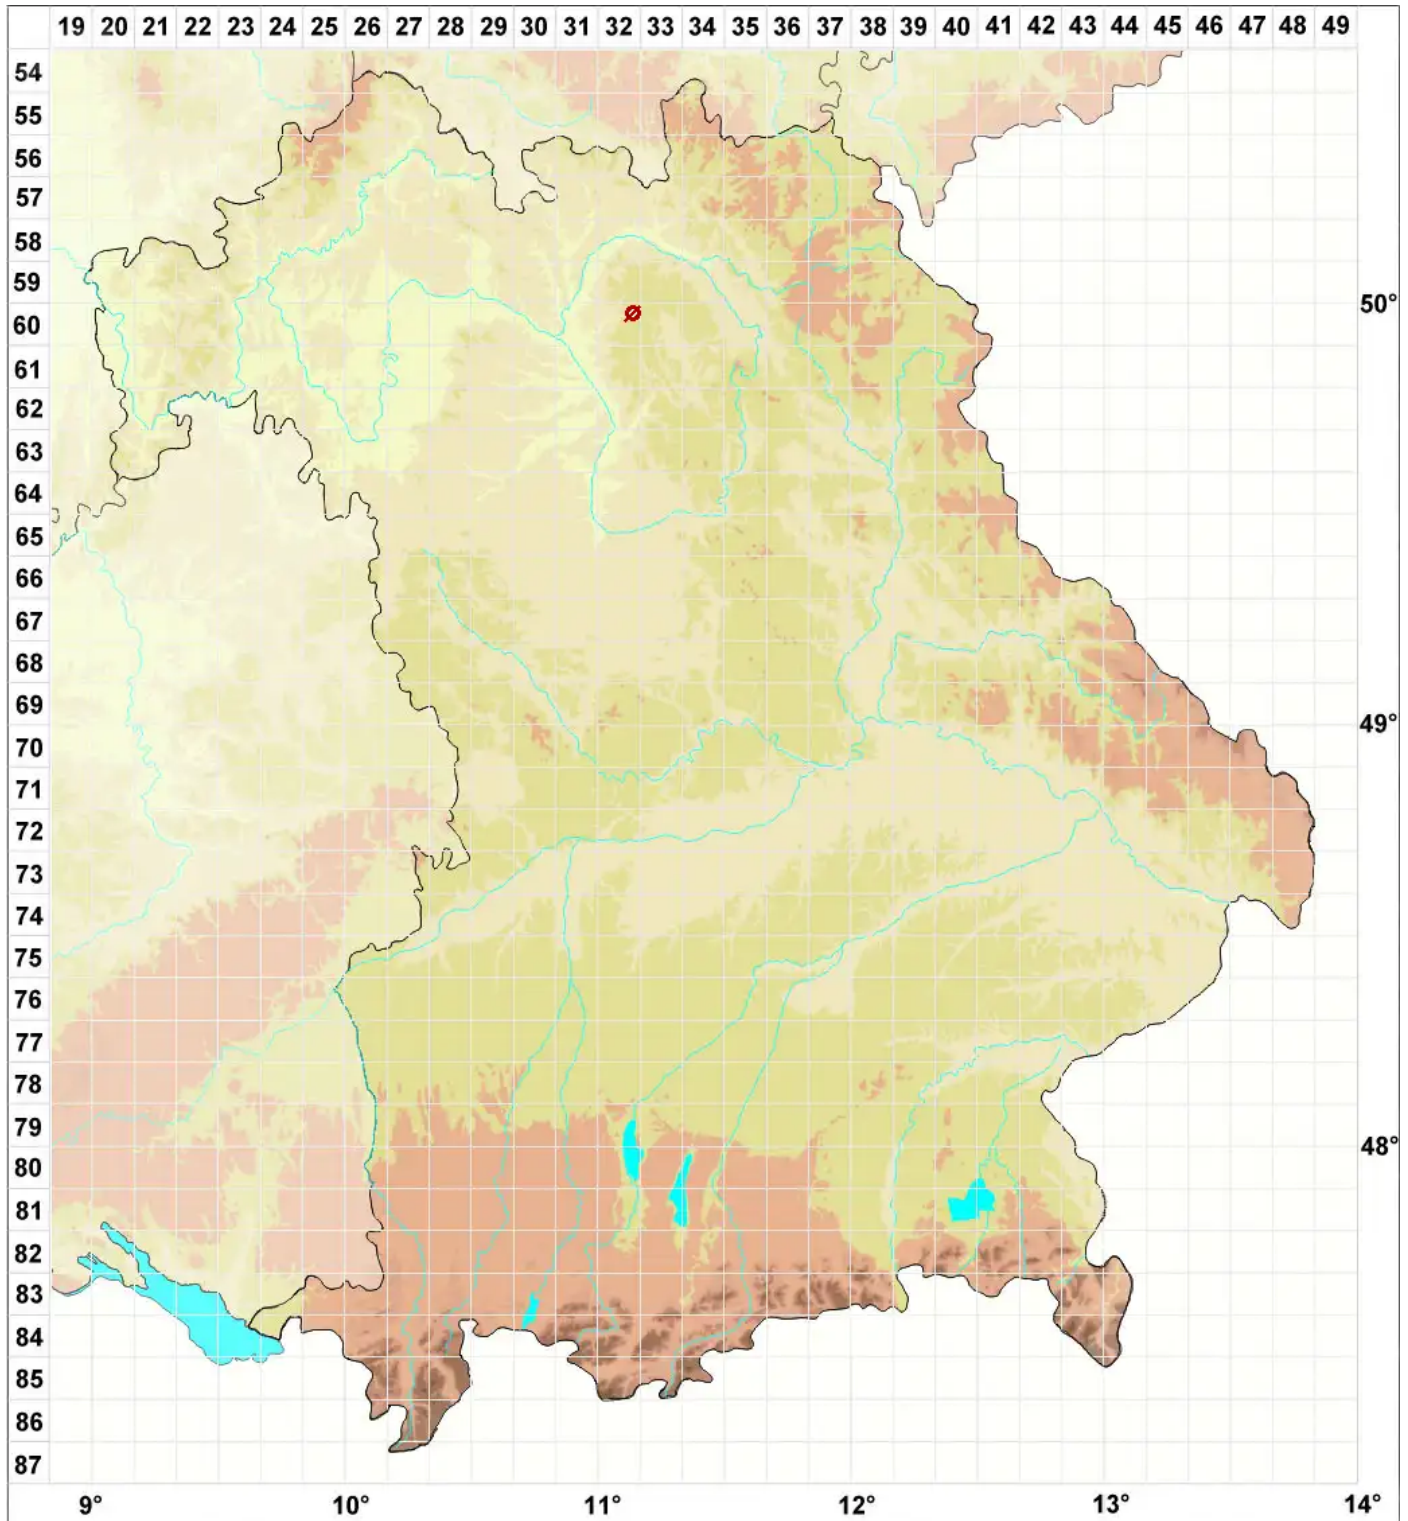

Verrucaria saprophila (A. Massal.) Trevis.

Kalktuff-Warzenflechte

Legende:

Symbole:

Ausgefülltes Symbol:
Zeitraum von 1980 bis heute (Aktuelle Angabe)

Leeres Symbol:
Zeitraum vor 1980 (Altangabe)

Quadrat: Herbarbeleg