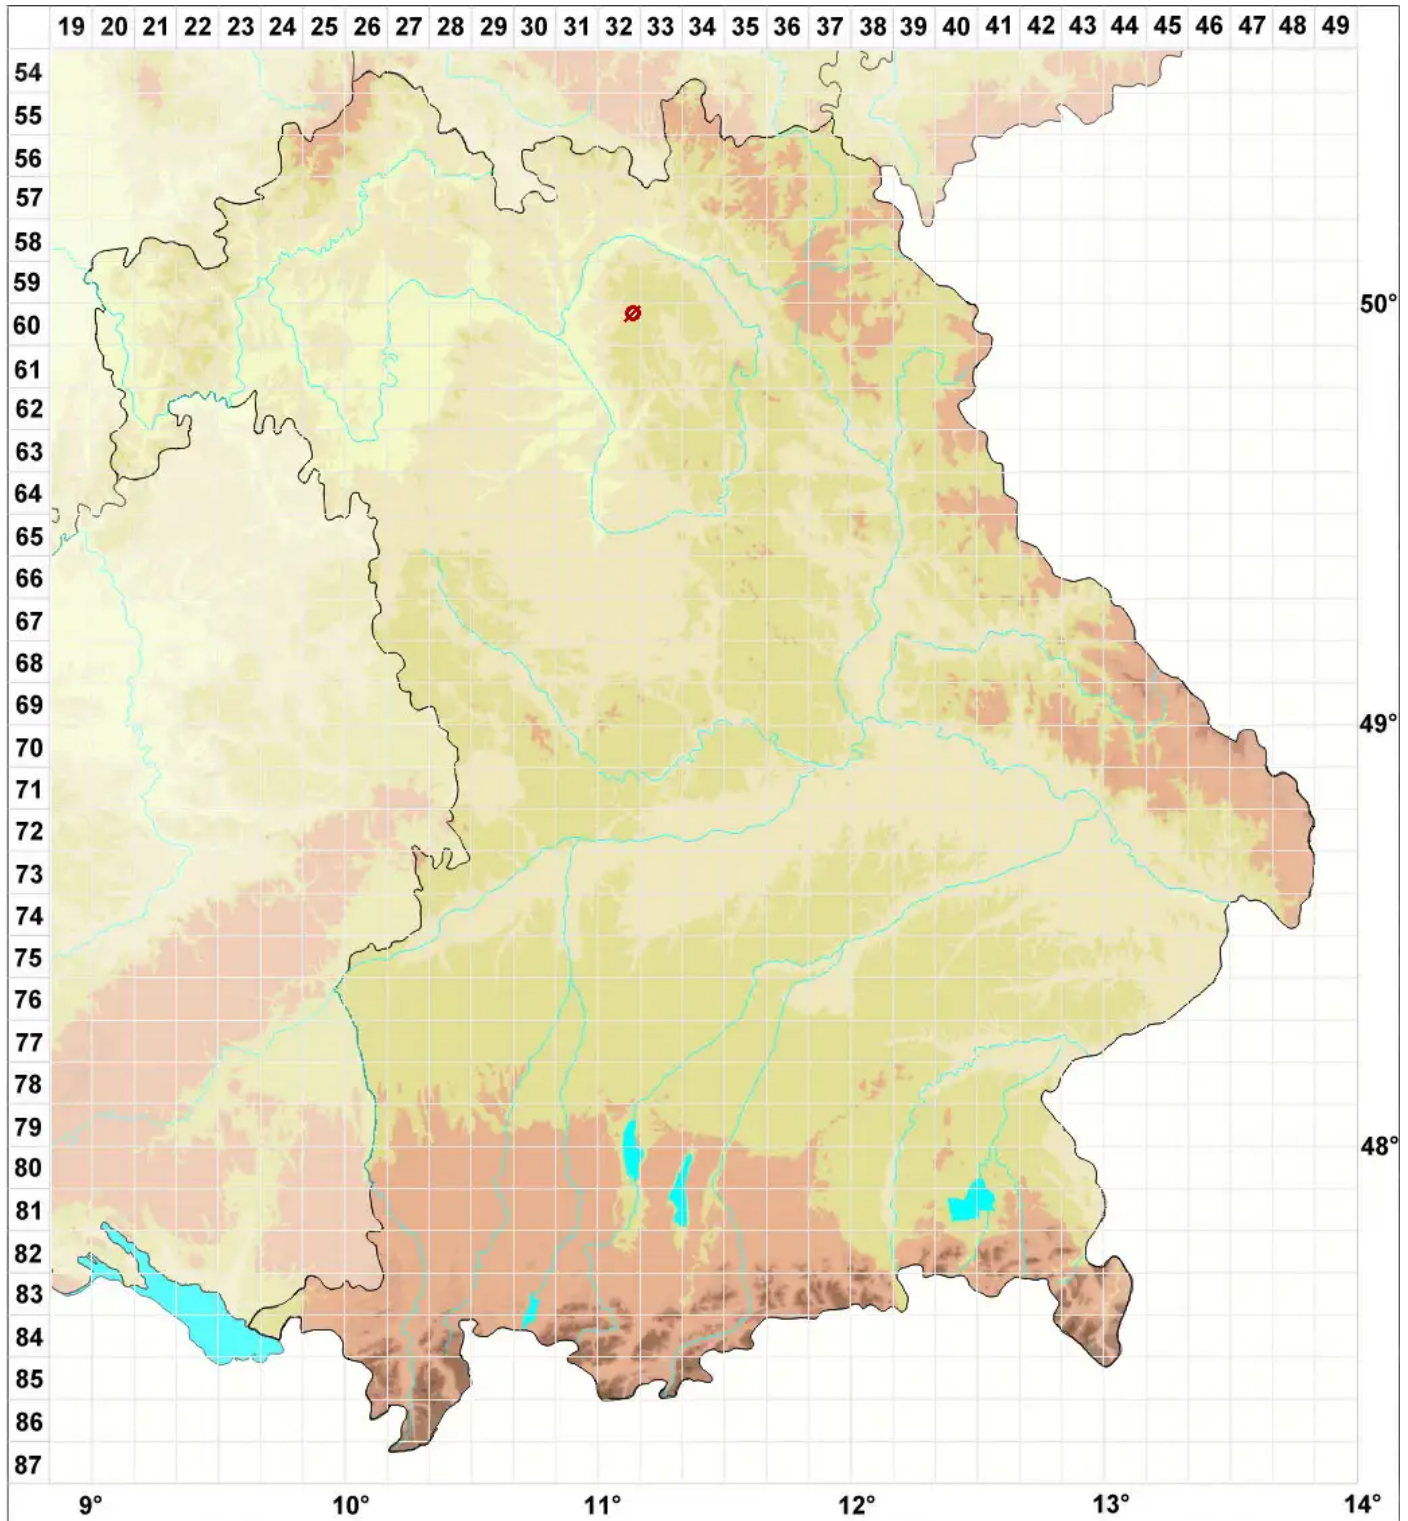

# Verrucaria saphrofila (A. Massal.) Trevis.

## Kalktuff-Warzenflechte

Legende:

**Symbole:**

Ausgefülltes Symbol:  
Zeitraum von 1980 bis heute (Aktuelle Angabe)

Leeres Symbol:  
Zeitraum vor 1980 (Altangabe)

Quadrat: Herbarbeleg