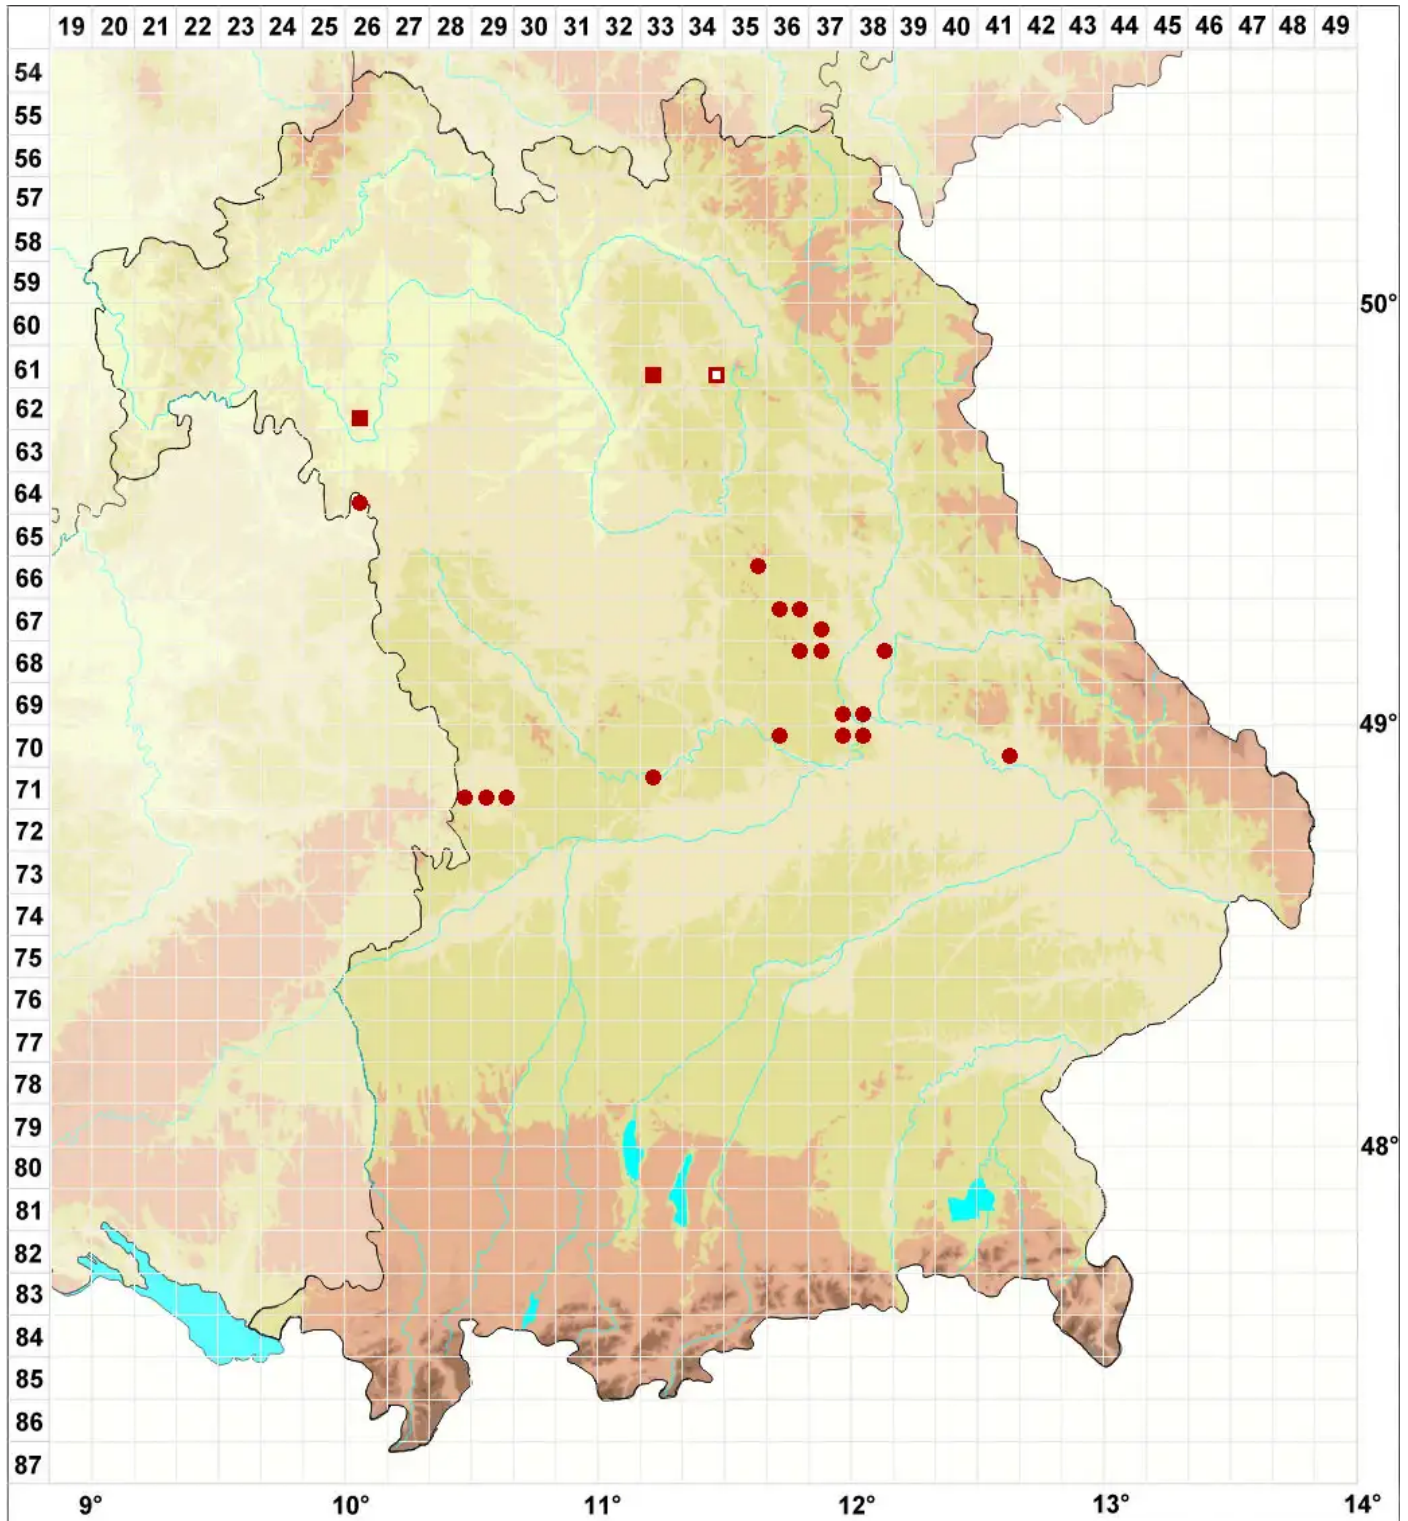

Placocarpus schaereri (Fr.) Breuss

Mittelmeer-Steinschuppe

Legende:

Symbole:

Ausgefülltes Symbol:
Zeitraum von 1980 bis heute (Aktuelle Angabe)

Leeres Symbol:
Zeitraum vor 1980 (Altangabe)

Quadrat: Herbarbeleg