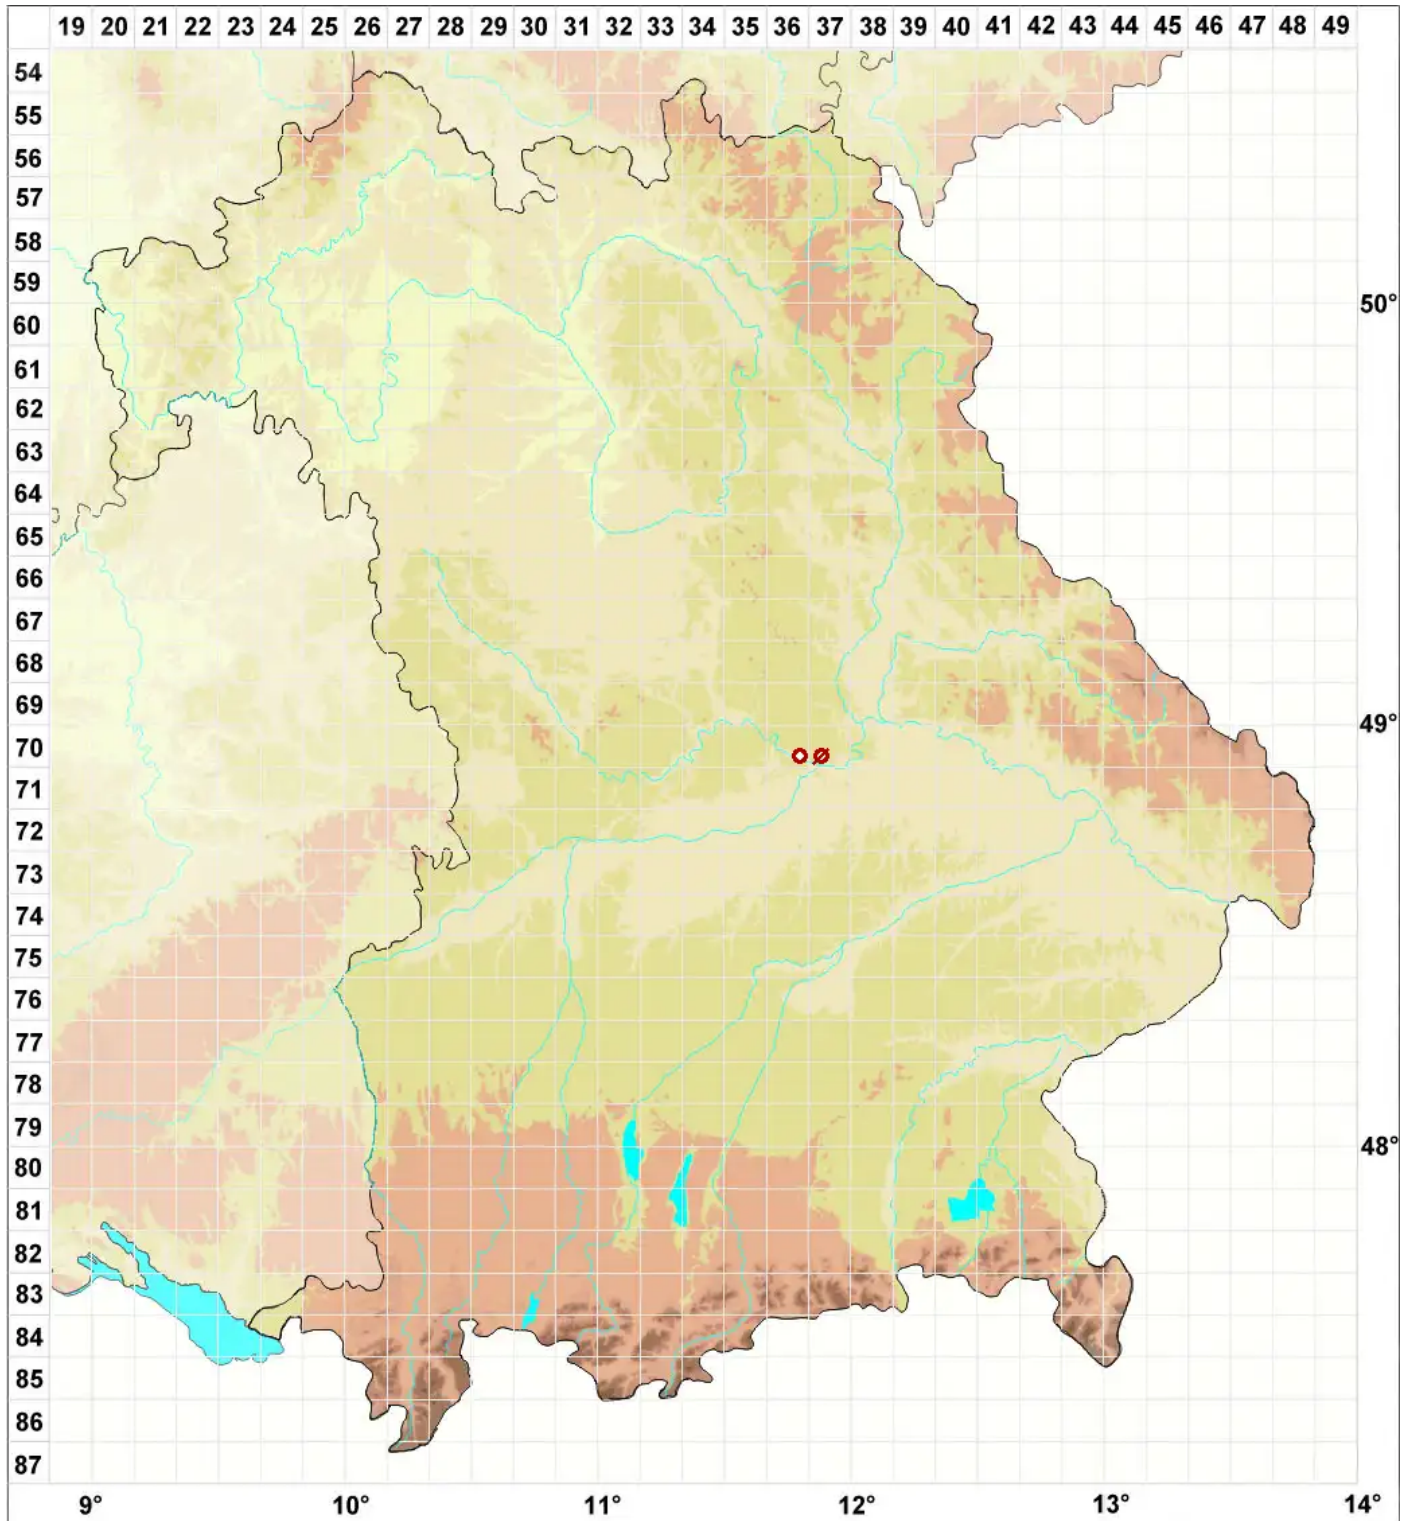

# Bagliettoa parmigerella (Zahlbr.) Vězda & Poelt

## Kleine Schildchen-Warzenflechte

Legende:

**Symbole:**

Ausgefülltes Symbol:  
Zeitraum von 1980 bis heute (Aktuelle Angabe)

Leeres Symbol:  
Zeitraum vor 1980 (Altangabe)

Quadrat: Herbarbeleg