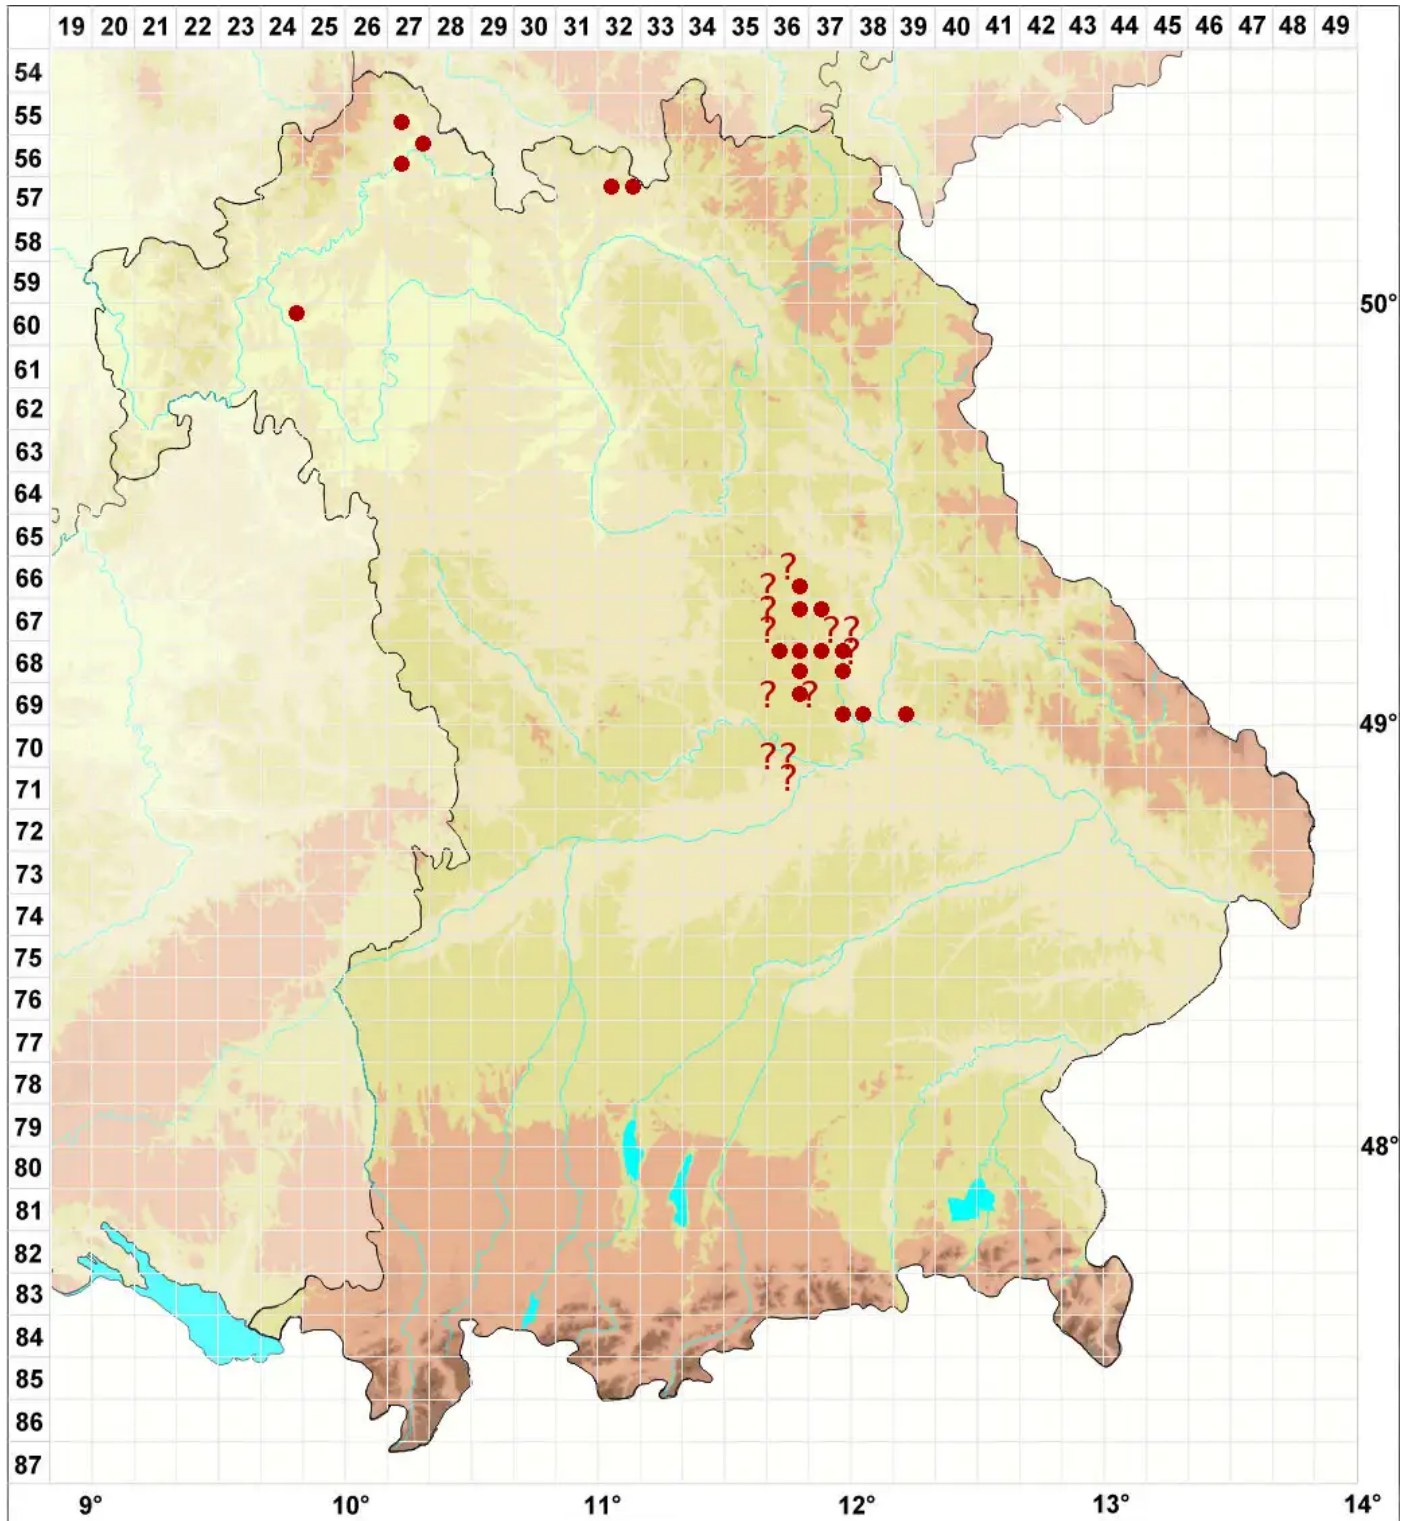

# Verrucaria polysticta Borrer

## Punktierte Warzenflechte

Legende:

**Symbole:**

Ausgefülltes Symbol:  
Zeitraum von 1980 bis heute (Aktuelle Angabe)

Leeres Symbol:  
Zeitraum vor 1980 (Altangabe)

Quadrat: Herbarbeleg