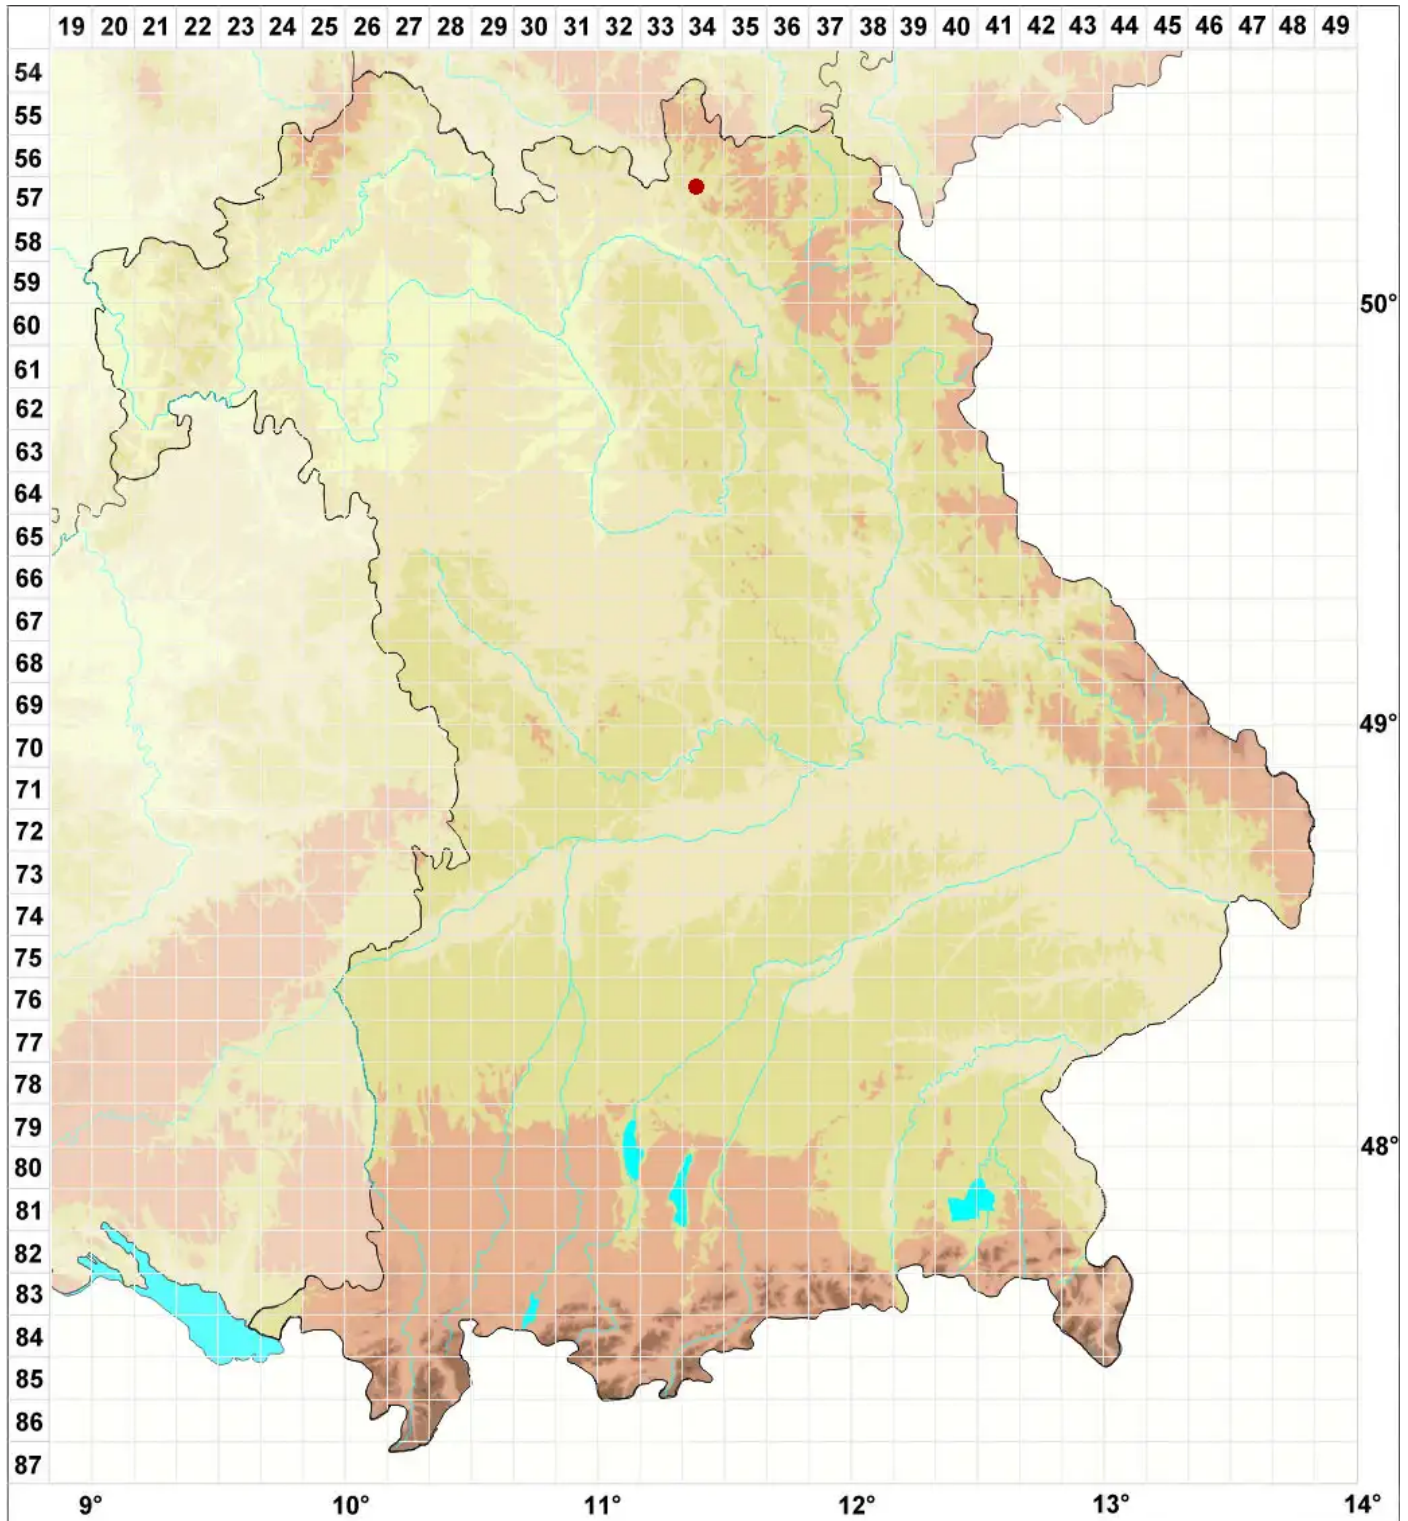

Verrucaria submersella Servit

Untergetauchte Bachwarzenflechte

Legende:

Symbole:

Ausgefülltes Symbol:
Zeitraum von 1980 bis heute (Aktuelle Angabe)

Leeres Symbol:
Zeitraum vor 1980 (Altangabe)

Quadrat: Herbarbeleg