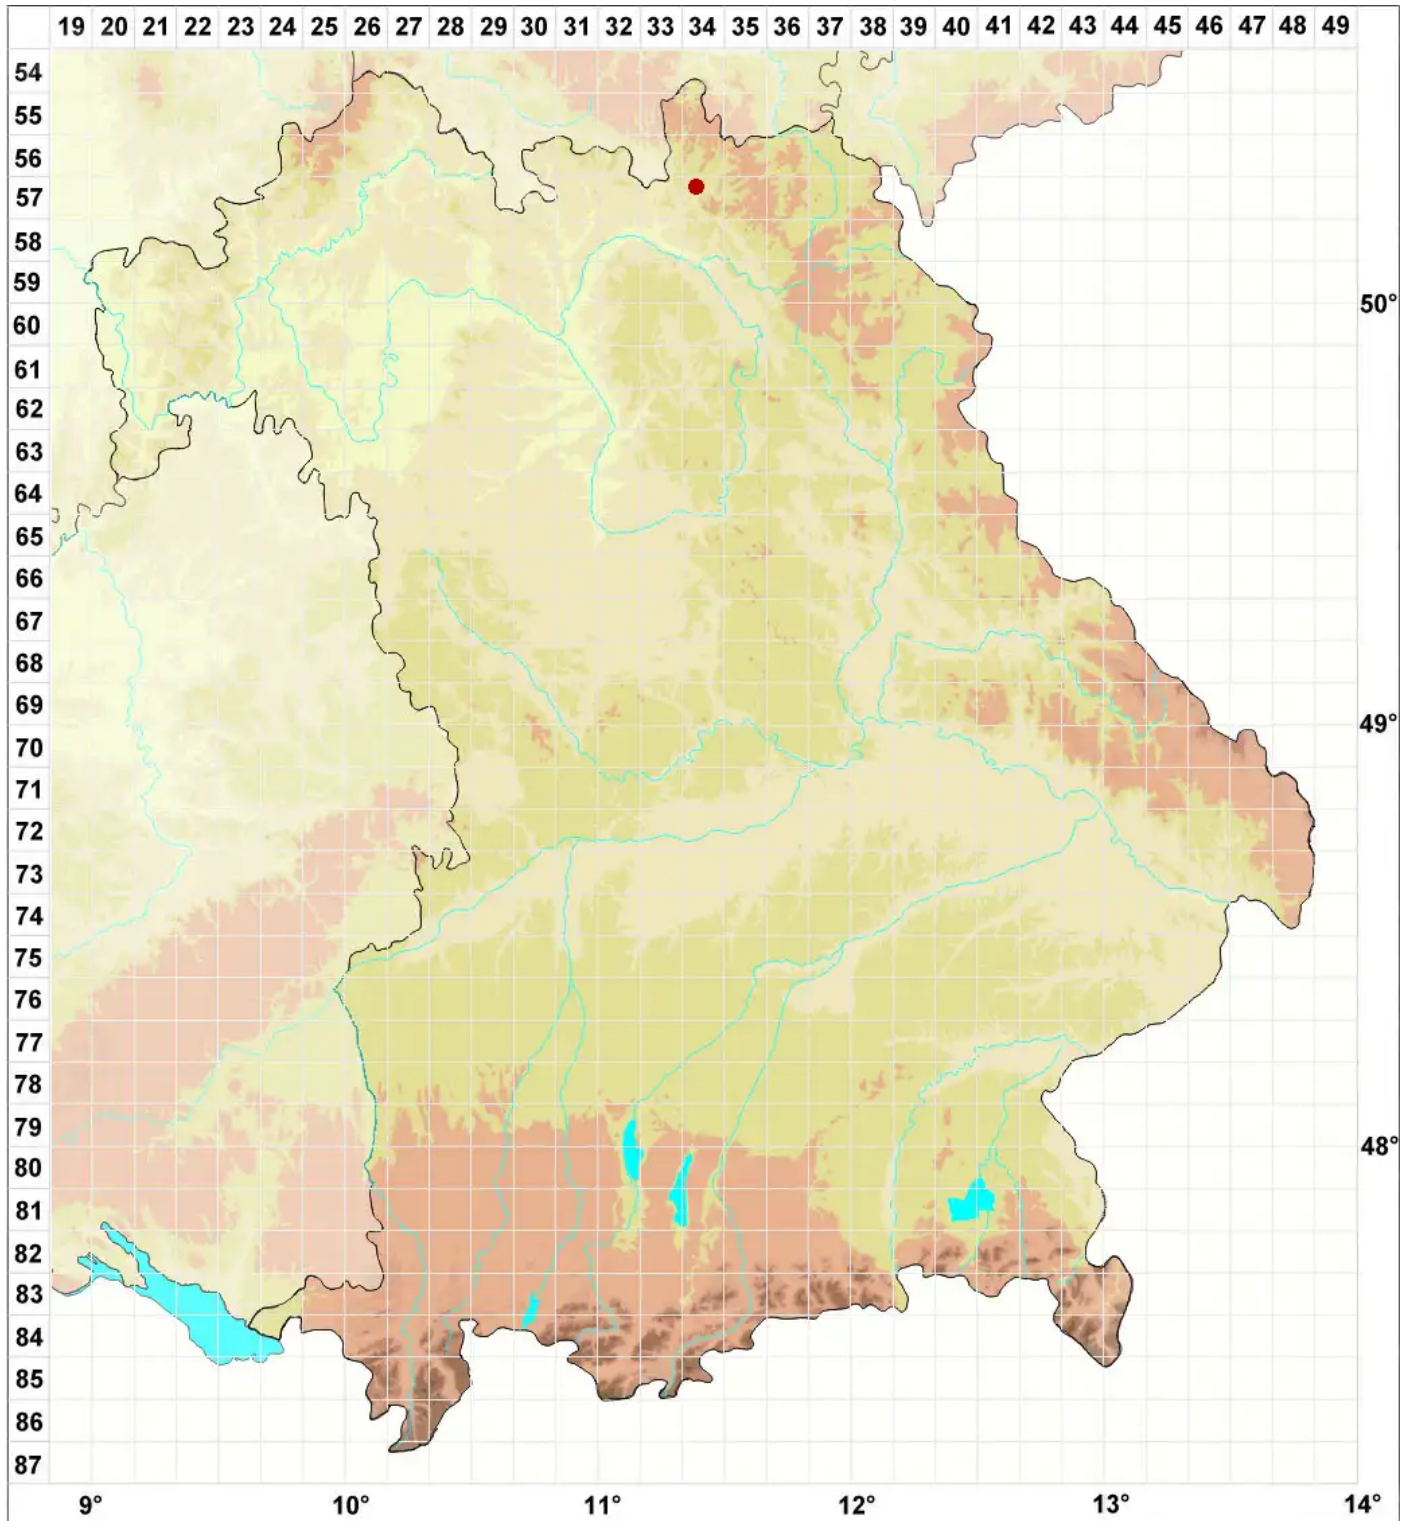

# Verrucaria submersella Servit

## Untergetauchte Bachwarzenflechte

Legende:

**Symbole:**

Ausgefülltes Symbol:  
Zeitraum von 1980 bis heute (Aktuelle Angabe)

Leeres Symbol:  
Zeitraum vor 1980 (Altangabe)

Quadrat: Herbarbeleg