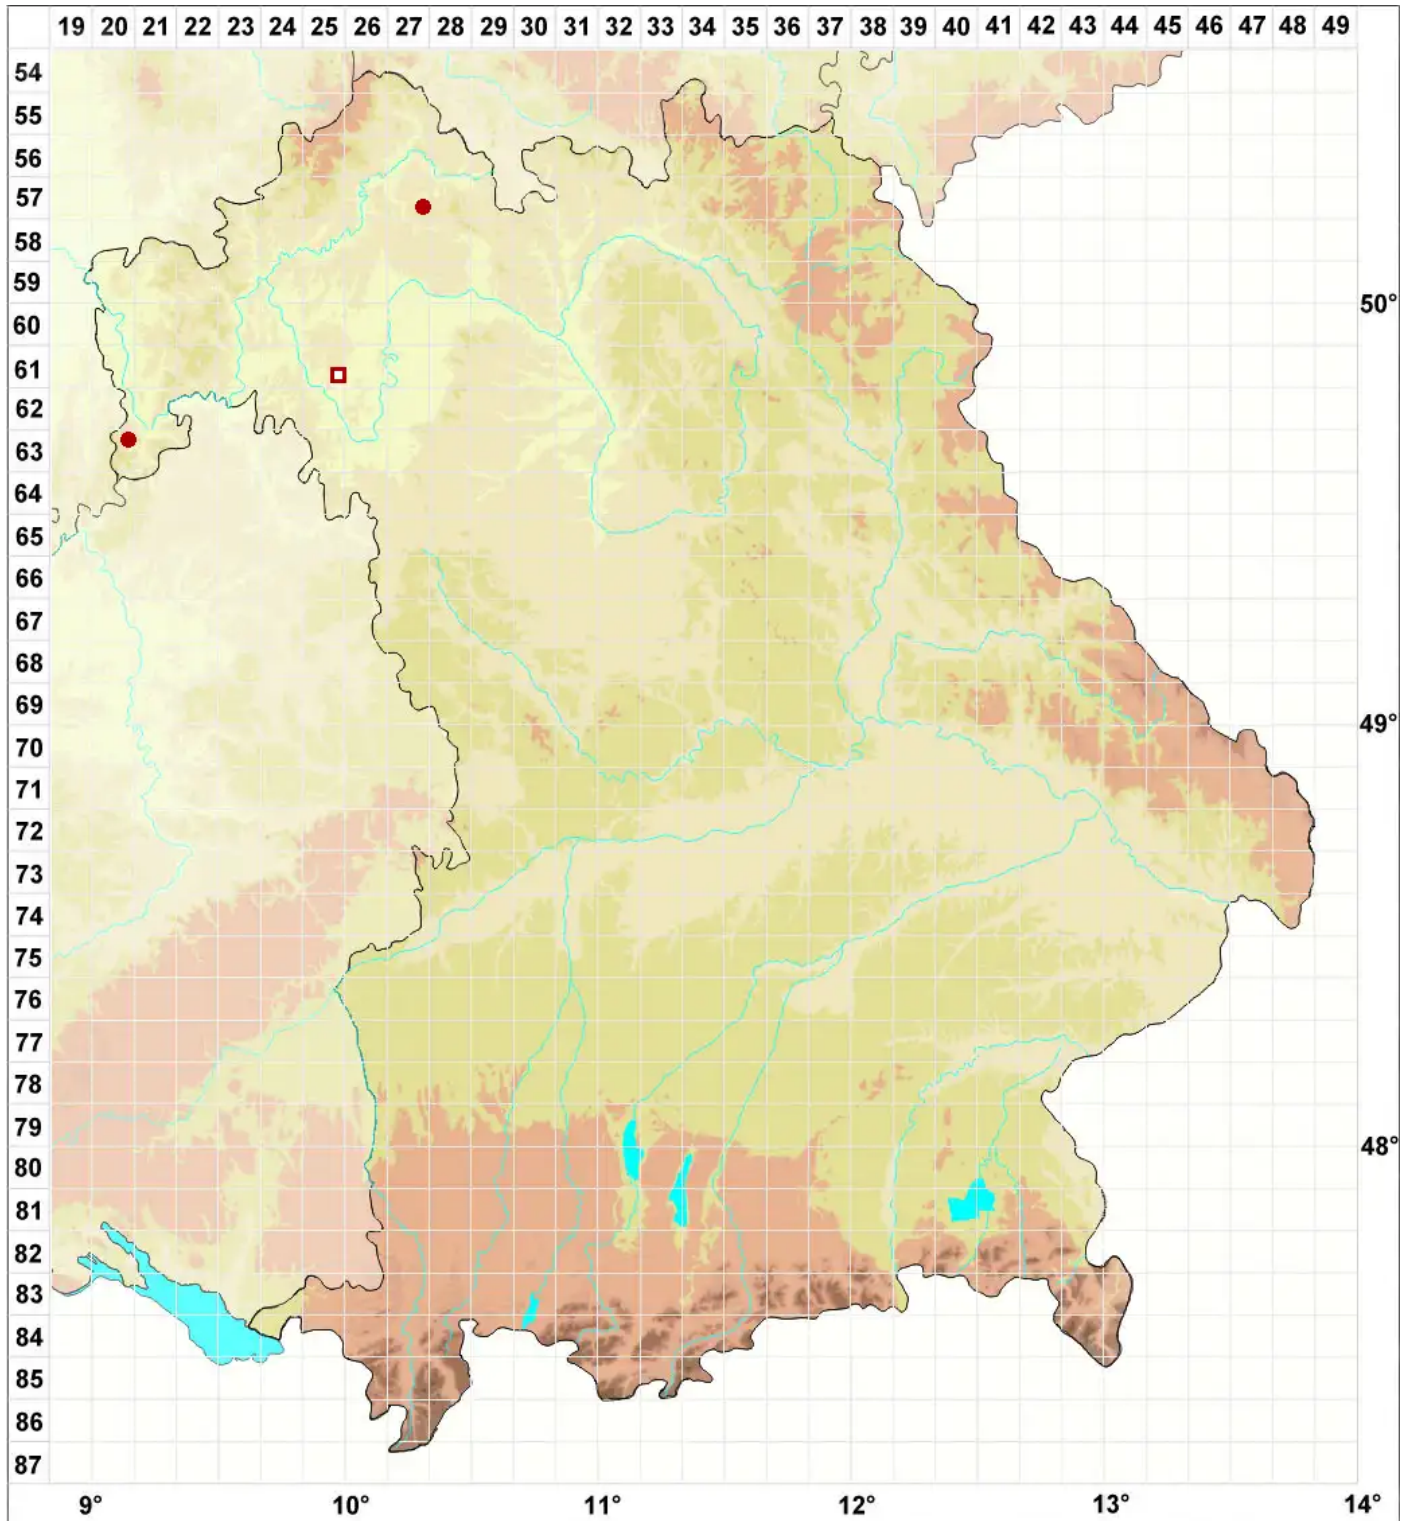

# Verrucaria tectorum (A. Massal.) Körb.

## Dach-Warzenflechte

Legende:

**Symbole:**  
Ausgefülltes Symbol:  
Zeitraum von 1980 bis heute (Aktuelle Angabe)  
Leeres Symbol:  
Zeitraum vor 1980 (Altangabe)  
Quadrat: Herbarbeleg