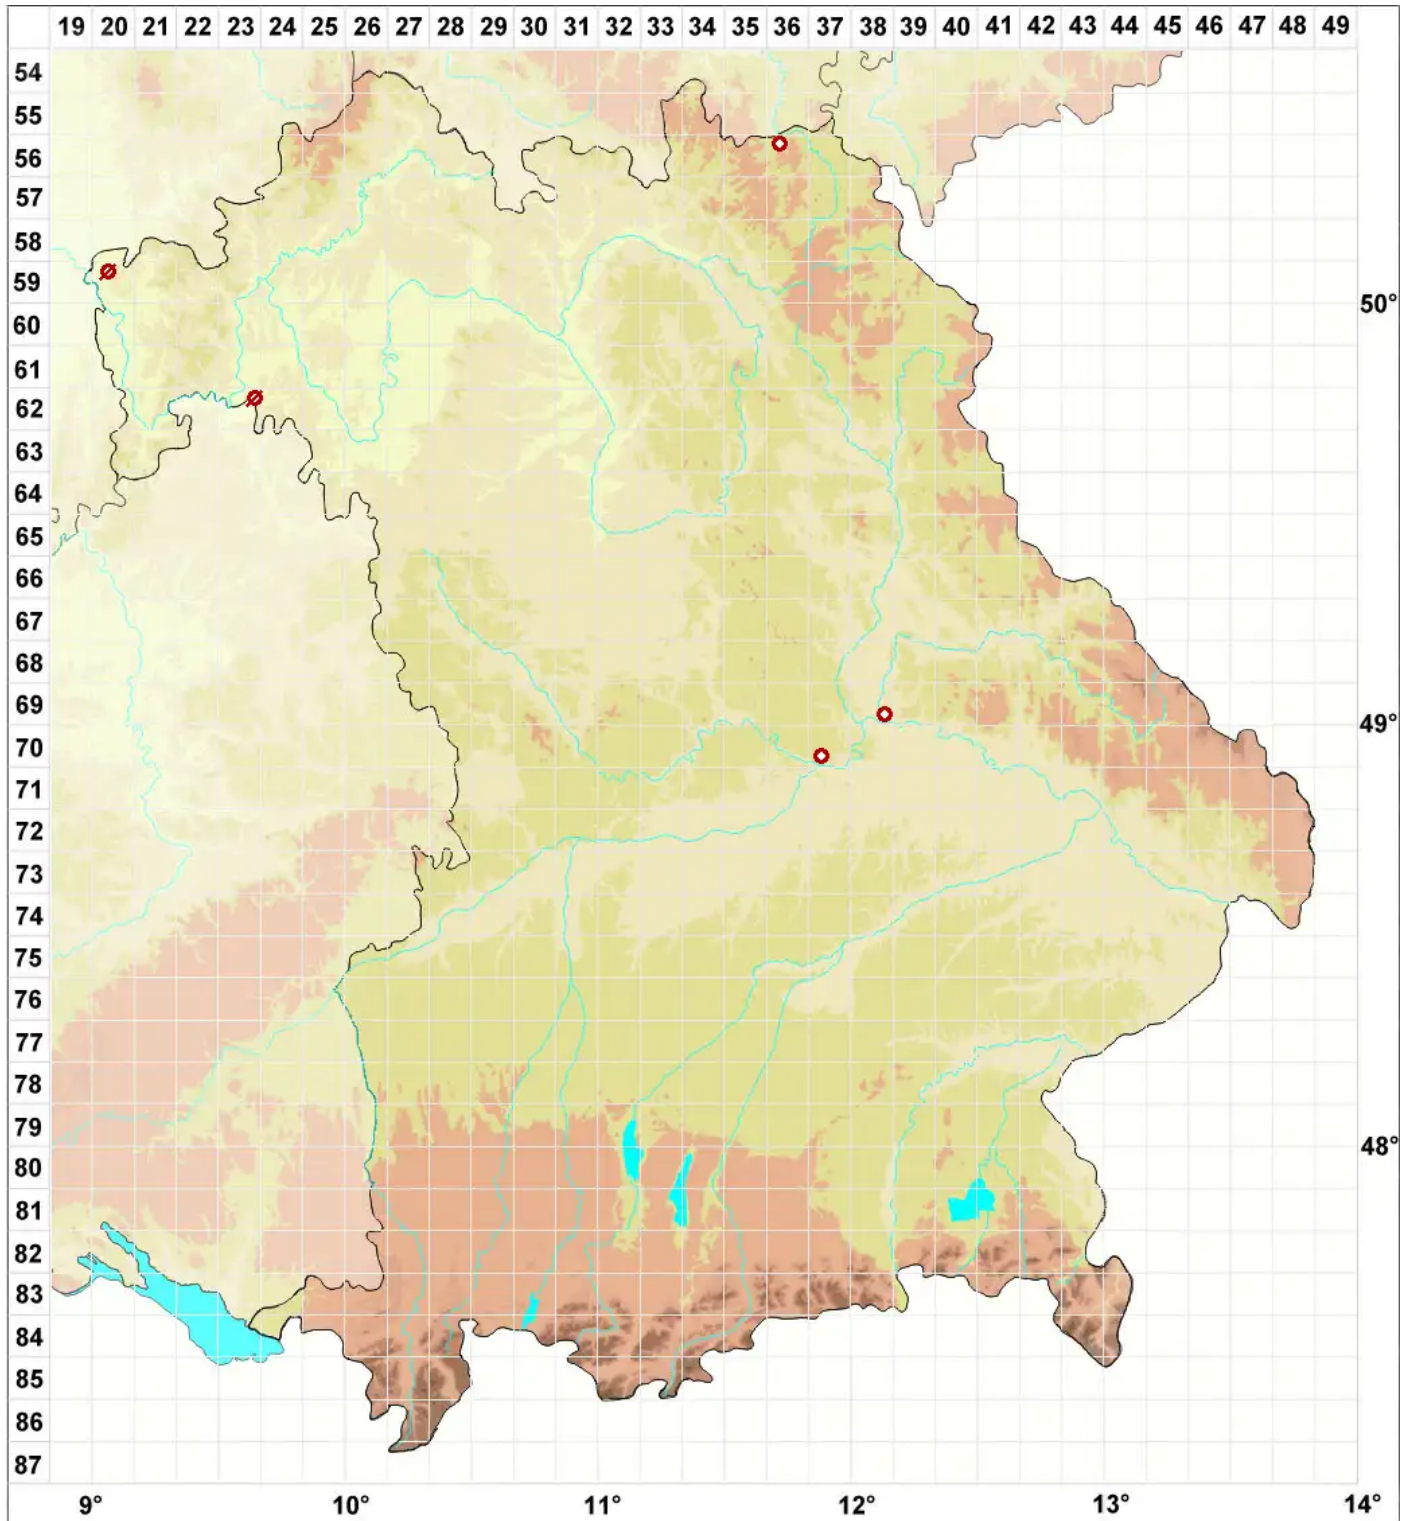

Verrucaria velana (A. Massal.) Zahlbr.

Segel-Warzenflechte

Legende:

Symbole:

Ausgefülltes Symbol:
Zeitraum von 1980 bis heute (Aktuelle Angabe)

Leeres Symbol:
Zeitraum vor 1980 (Altangabe)

Quadrat: Herbarbeleg