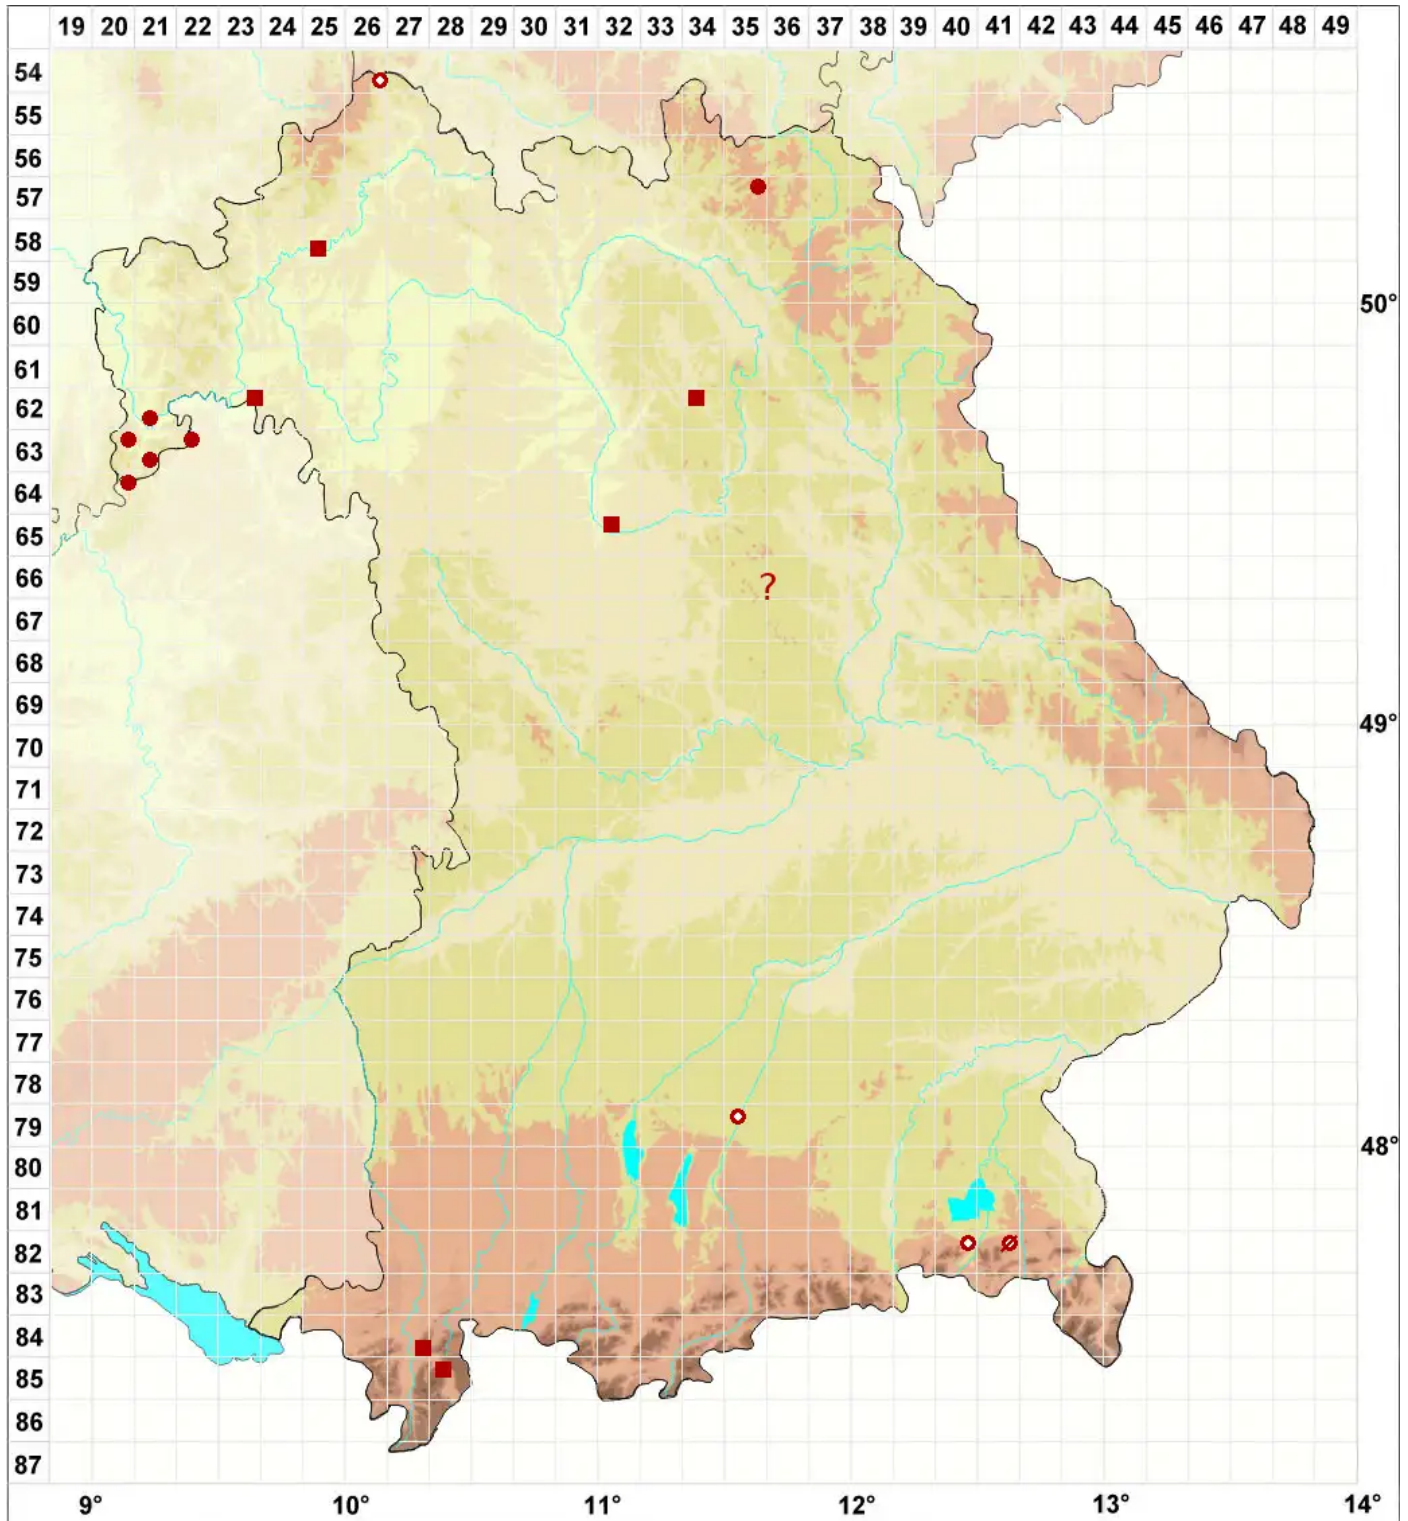

# Verrucaria viridula (Schrad.) Ach.

## Grünliche Warzenflechte

Legende:

**Symbole:**

Ausgefülltes Symbol:  
Zeitraum von 1980 bis heute (Aktuelle Angabe)

Leeres Symbol:  
Zeitraum vor 1980 (Altangabe)

Quadrat: Herbarbeleg