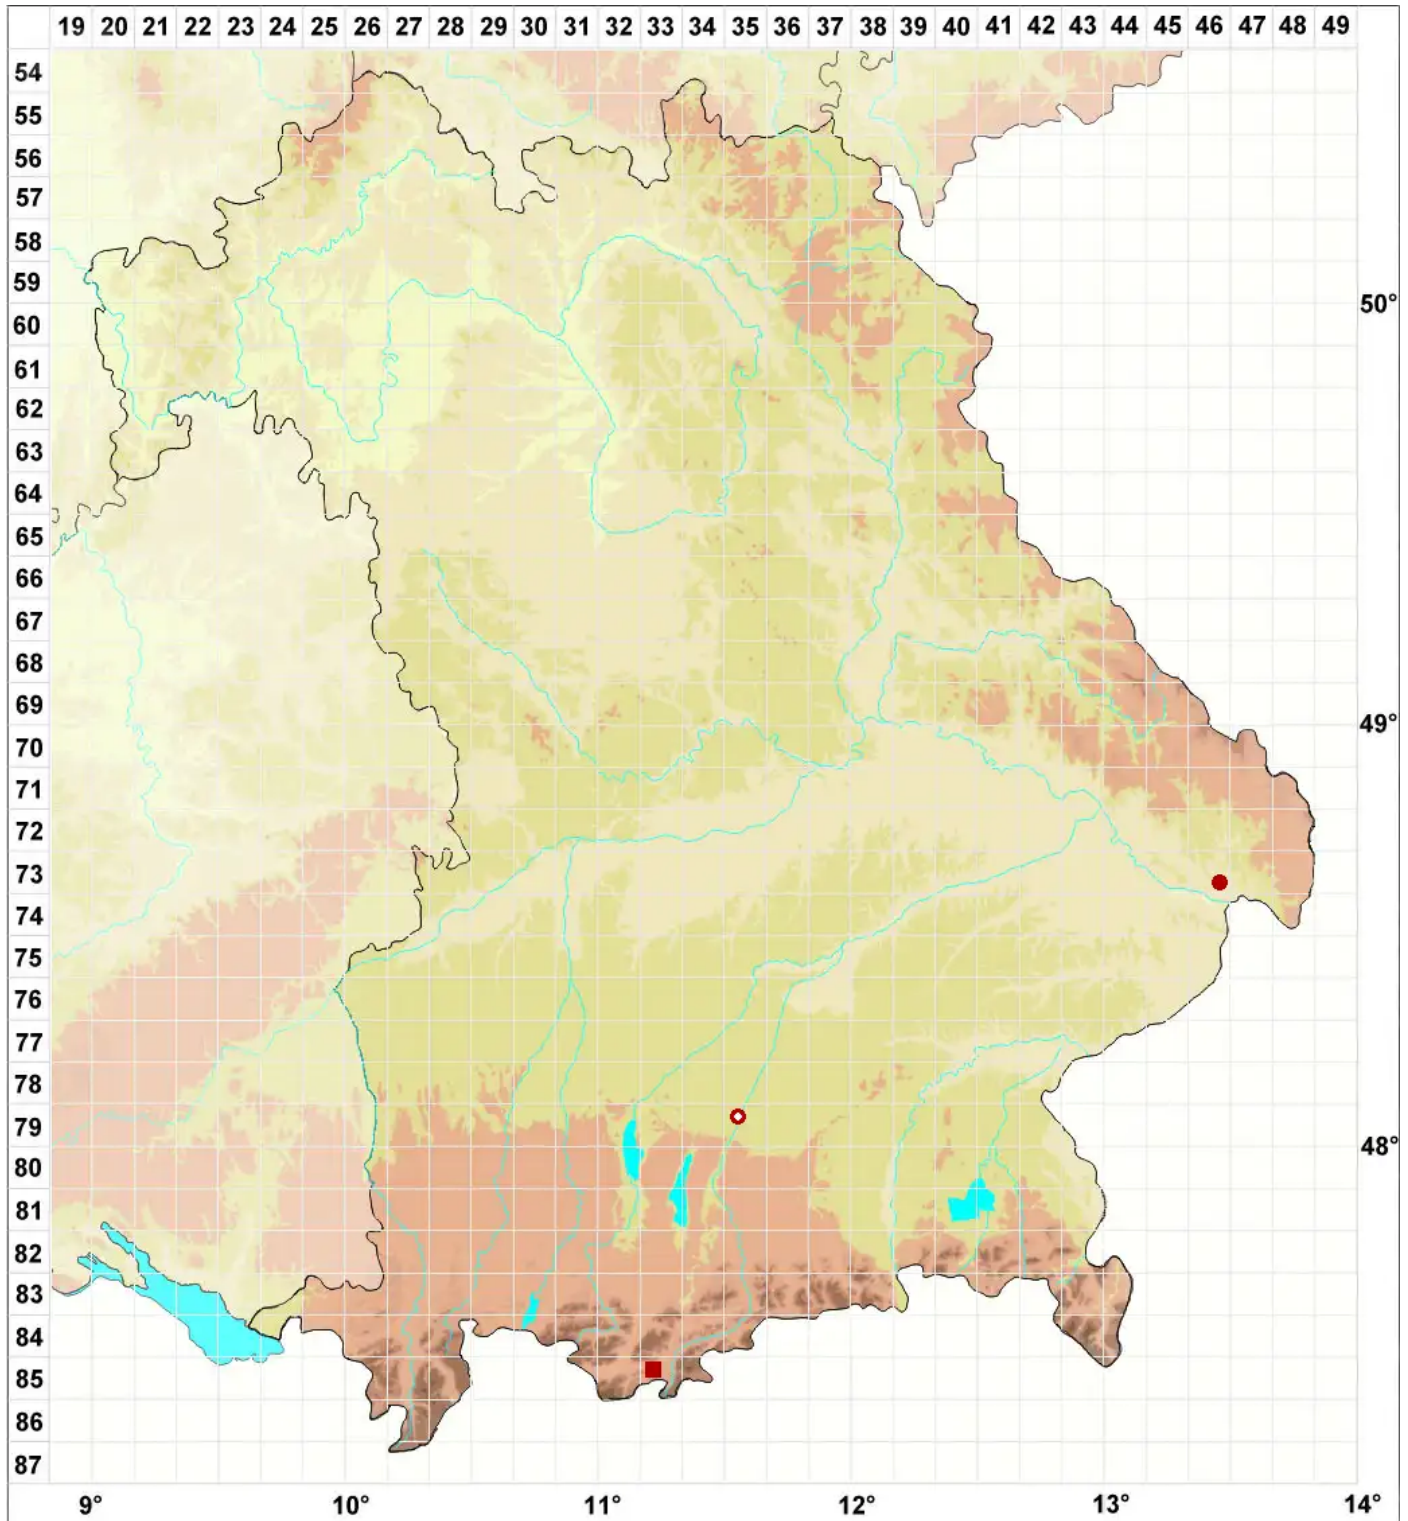

# *Veizdaea aestivalis* (Ohlert) Tscherm.-Woess & Poelt

## Sommer-Igelflechte

Legende:

**Symbole:**

Ausgefülltes Symbol:  
Zeitraum von 1980 bis heute (Aktuelle Angabe)

Leeres Symbol:  
Zeitraum vor 1980 (Altangabe)

Quadrat: Herbarbeleg