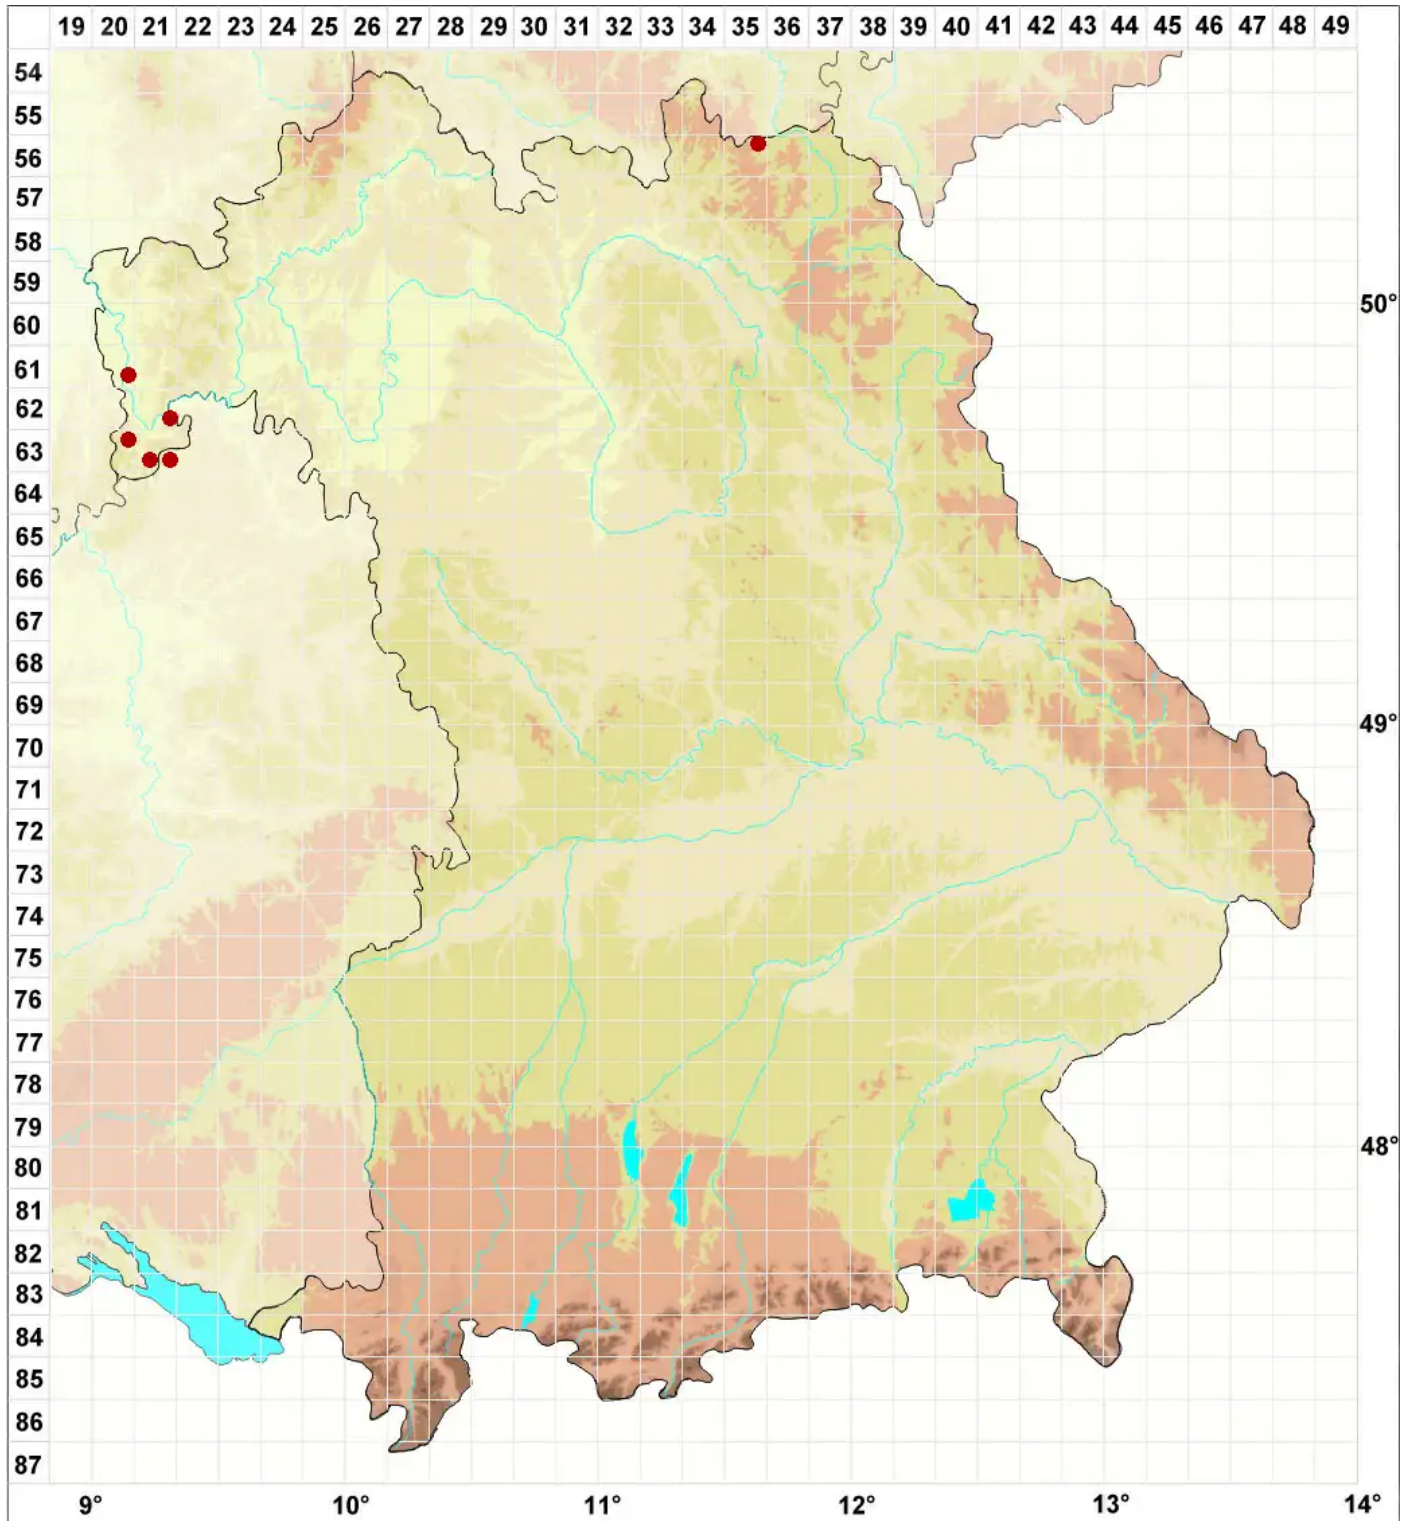

Vezdaea leprosa (P. James) Vězda

Lepröse Igelflechte

Legende:

Symbole:

Ausgefülltes Symbol:
Zeitraum von 1980 bis heute (Aktuelle Angabe)

Leeres Symbol:
Zeitraum vor 1980 (Altangabe)

Quadrat: Herbarbeleg