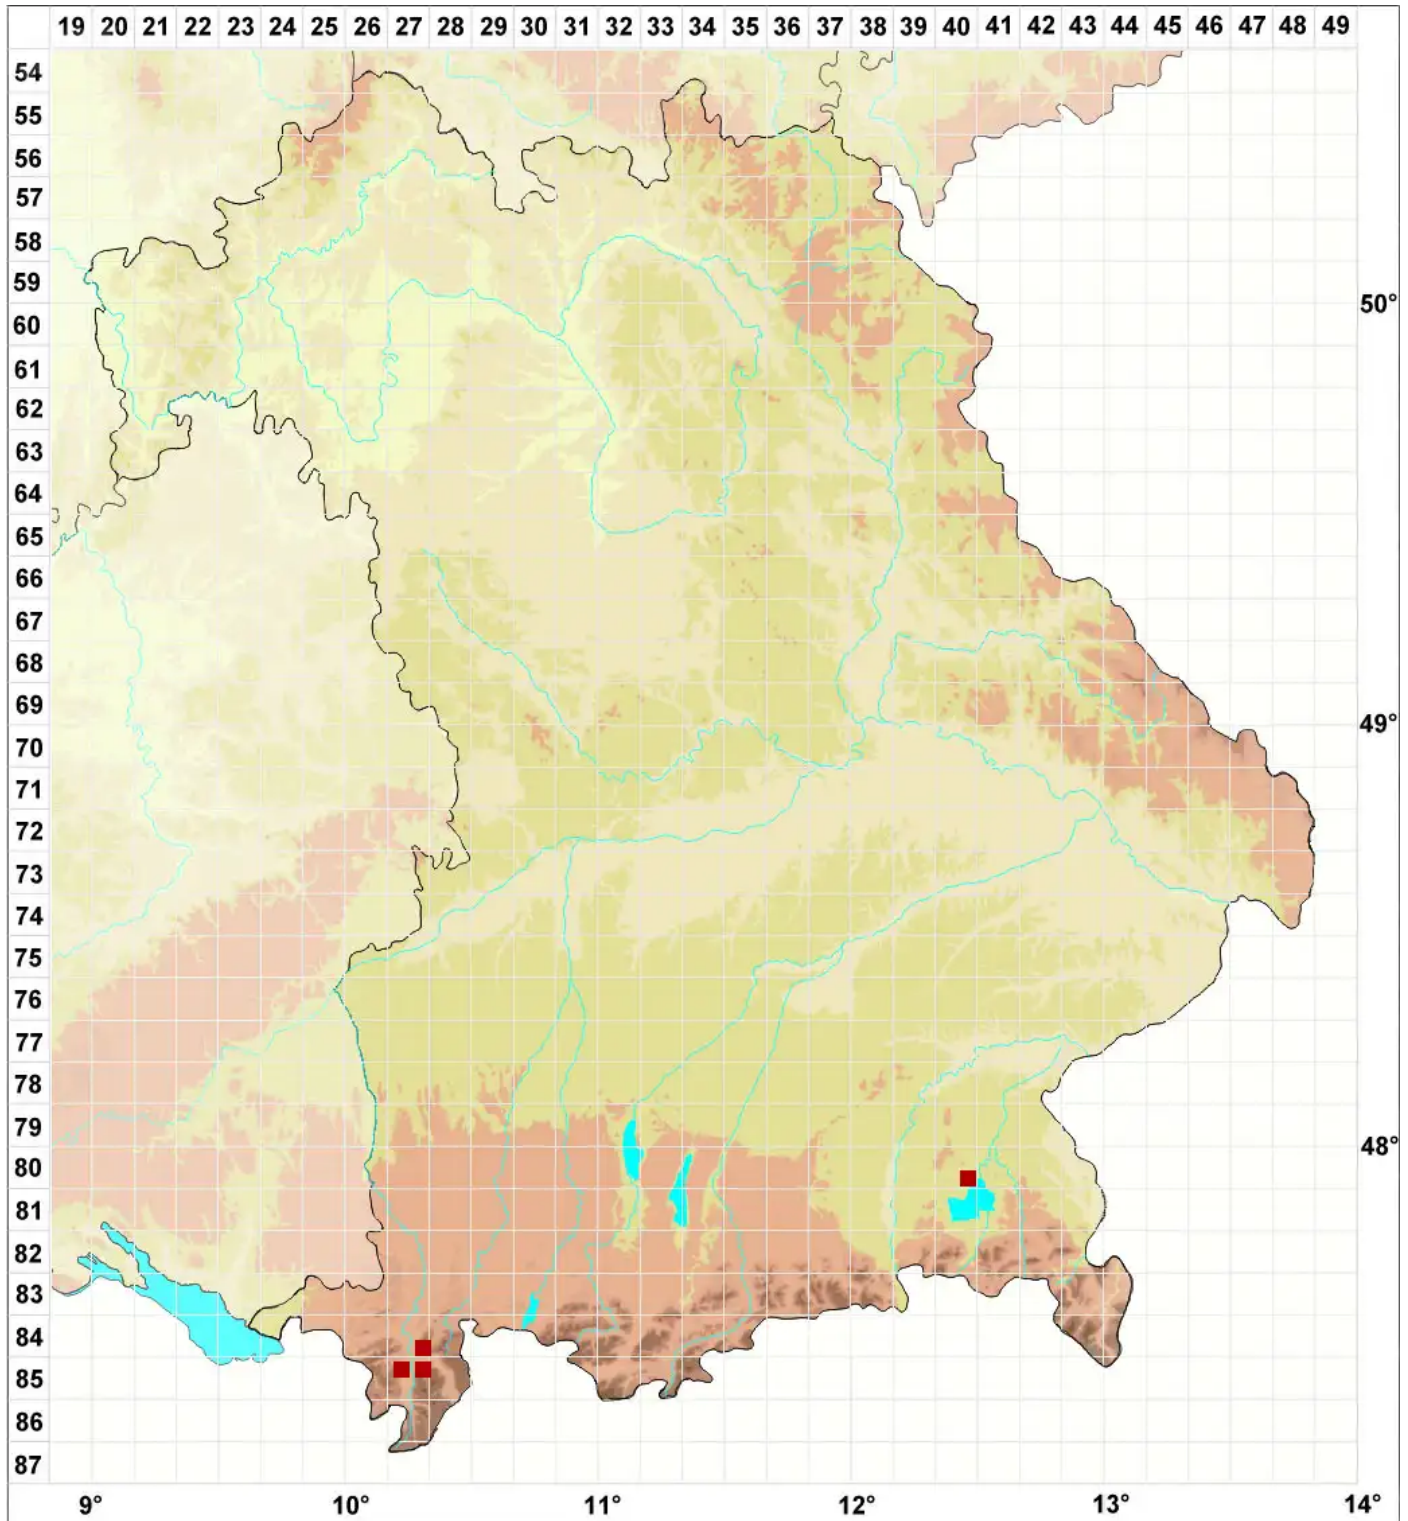

Vouauxiella lichenicola (Linds.) Petr. & Syd.

Legende:

Symbole:

Ausgefülltes Symbol:
Zeitraum von 1980 bis heute (Aktuelle Angabe)

Leeres Symbol:
Zeitraum vor 1980 (Altangabe)

Quadrat: Herbarbeleg