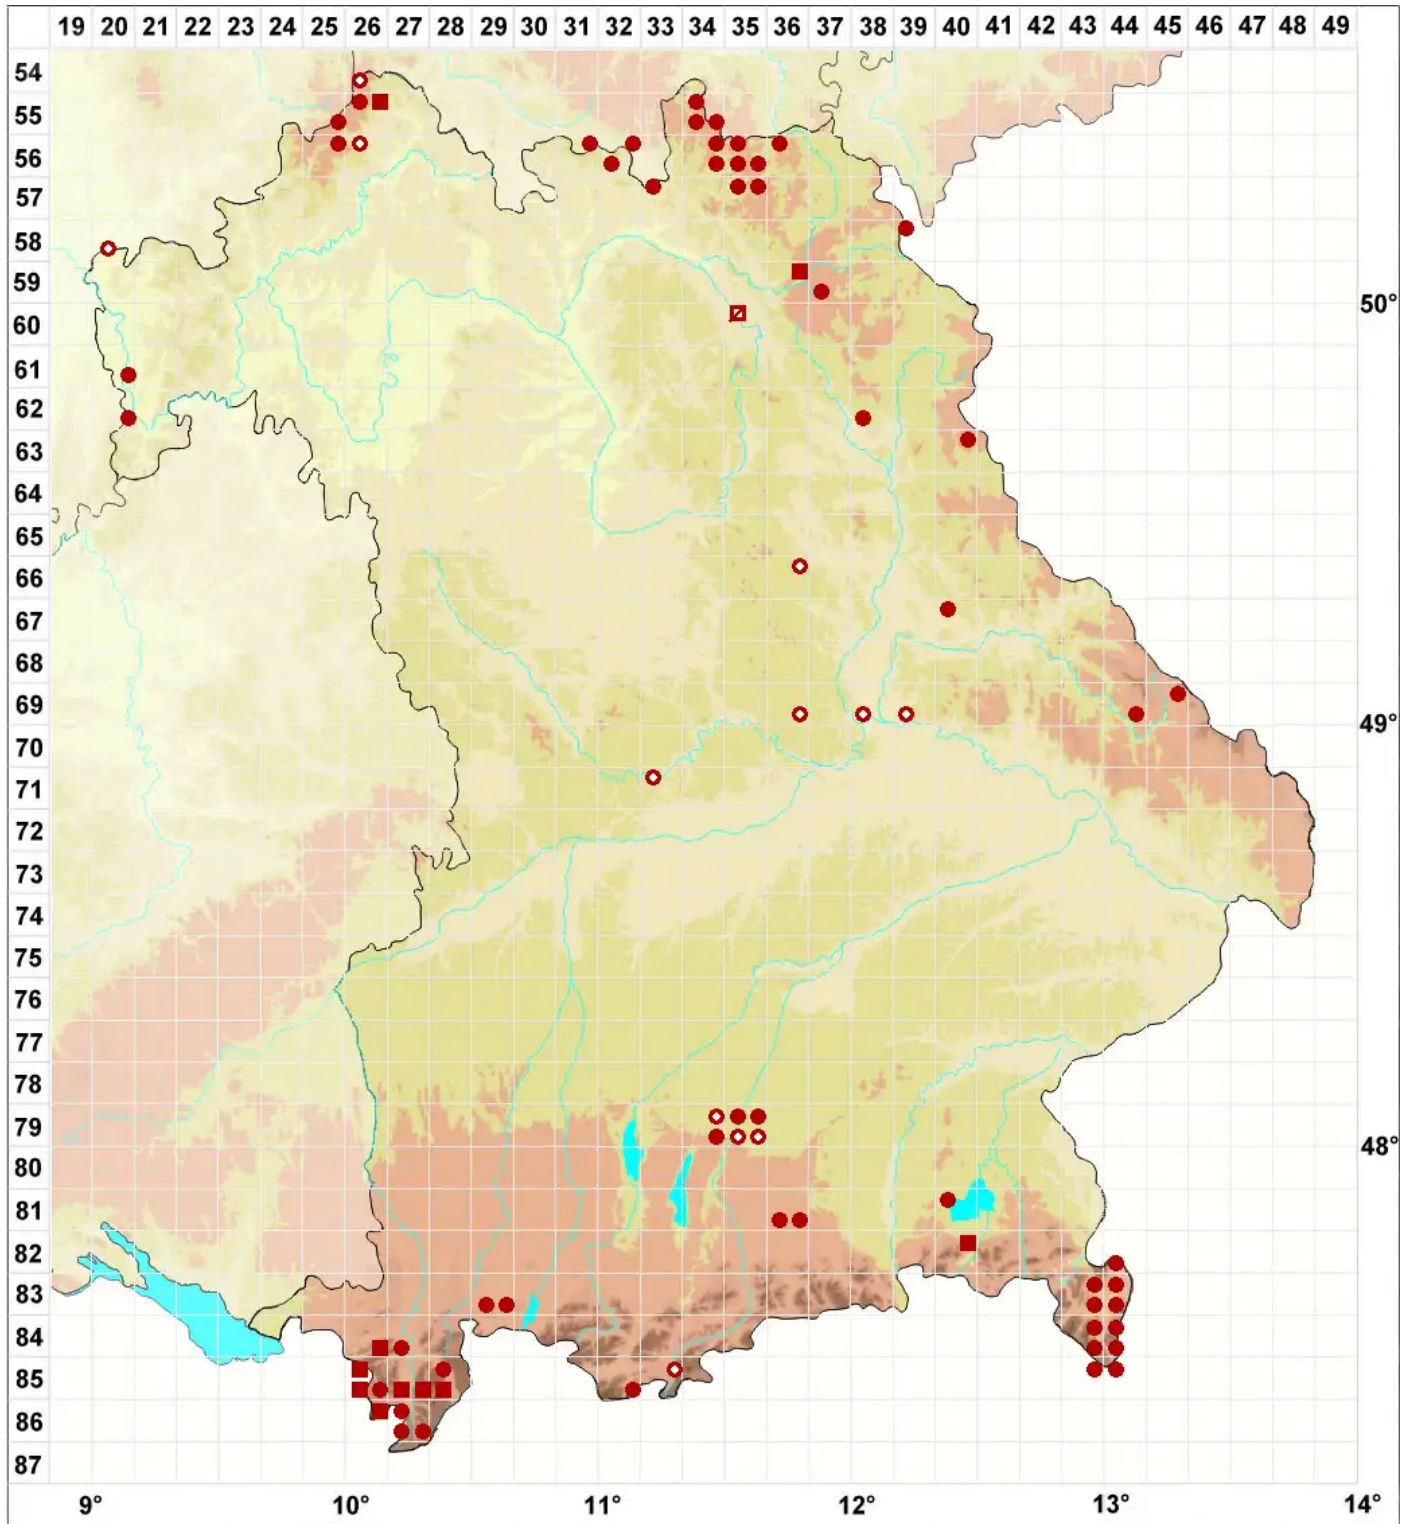

Vulpicida pinastri (Scop.) J.-E. Mattsson & M. J. Lai

Kiefer-Fuchstöter, Wolfstöter

Legende:

- Symbole:**
- Ausgefülltes Symbol:
Zeitraum von 1980 bis heute (Aktuelle Angabe)
 - Leeres Symbol:
Zeitraum vor 1980 (Altangabe)
 - Quadrat: Herbarbeleg