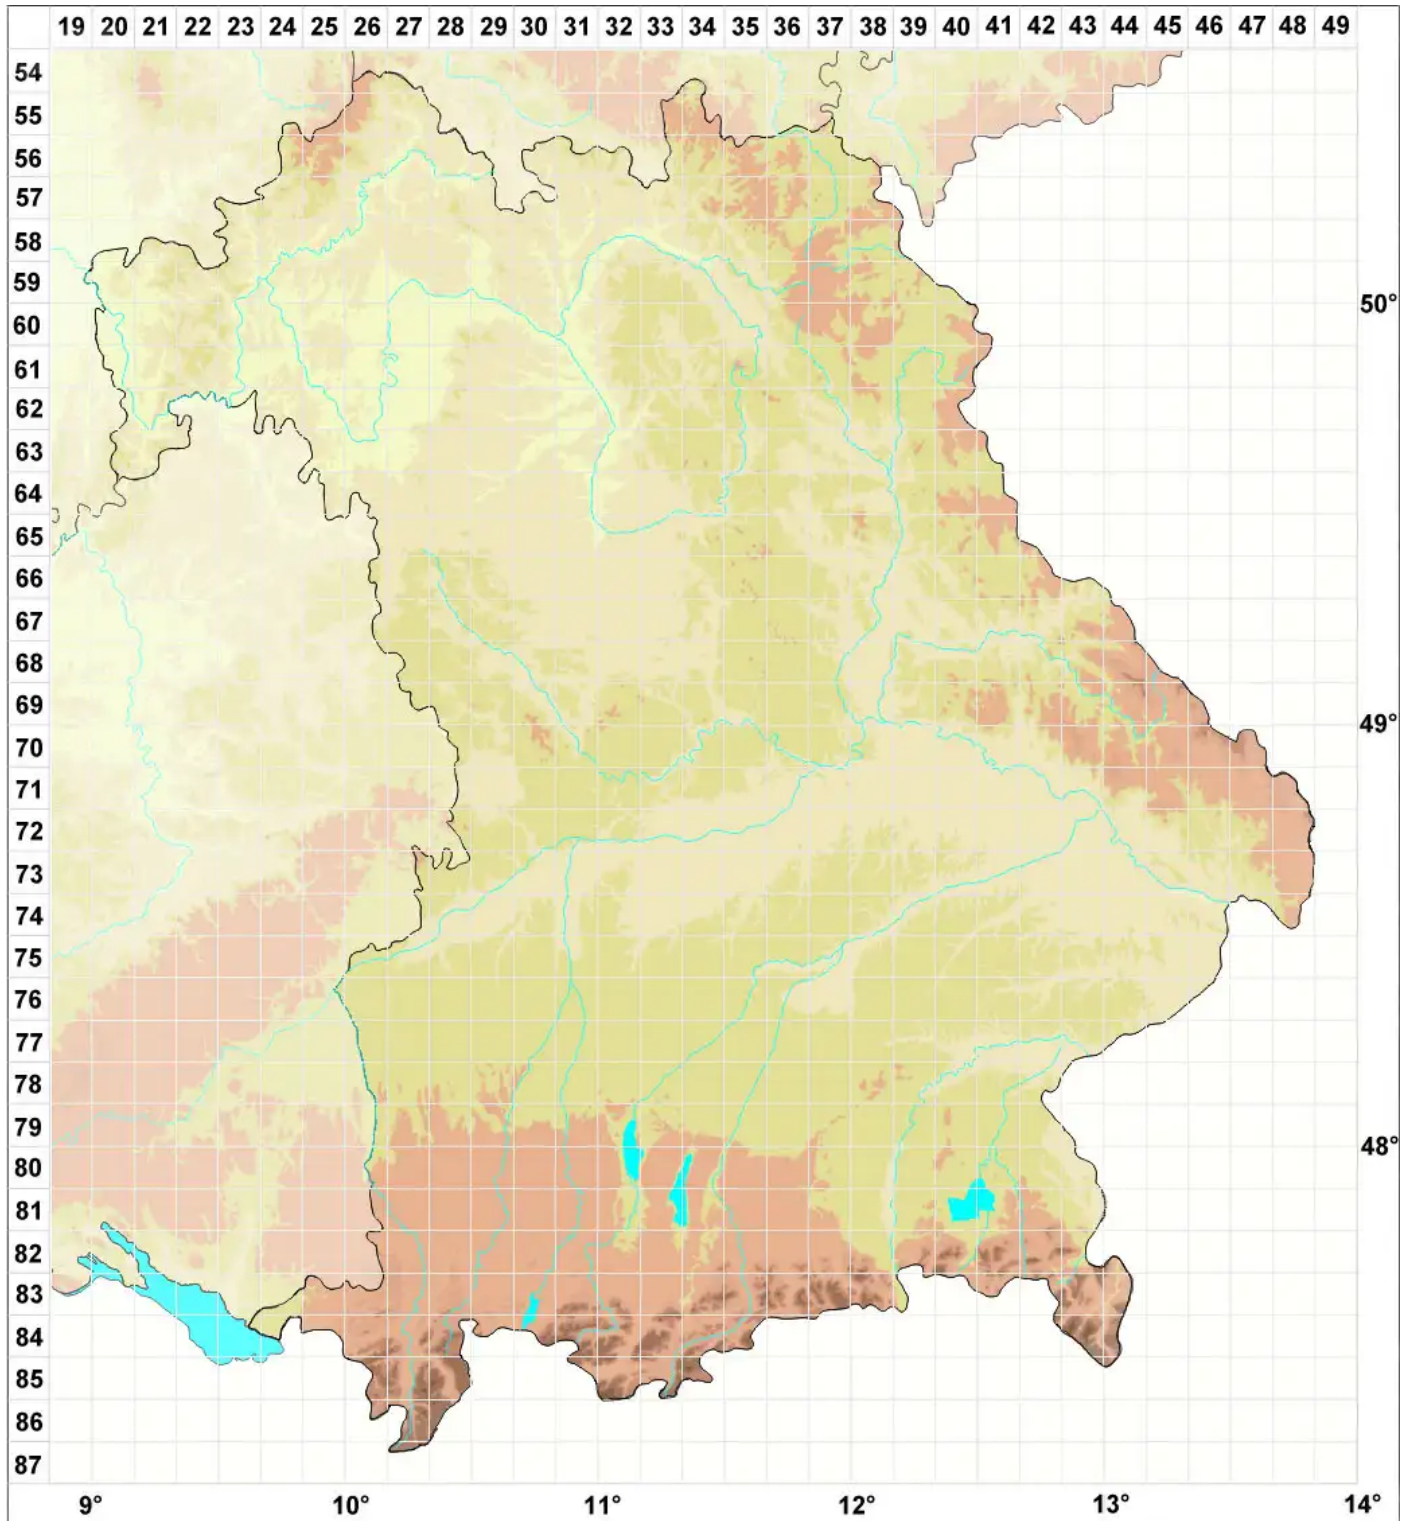

Weddellomyces aspiciliicola Alstrup

Legende:

Symbole:

Ausgefülltes Symbol:
Zeitraum von 1980 bis heute (Aktuelle Angabe)

Leeres Symbol:
Zeitraum vor 1980 (Altangabe)

Quadrat: Herbarbeleg