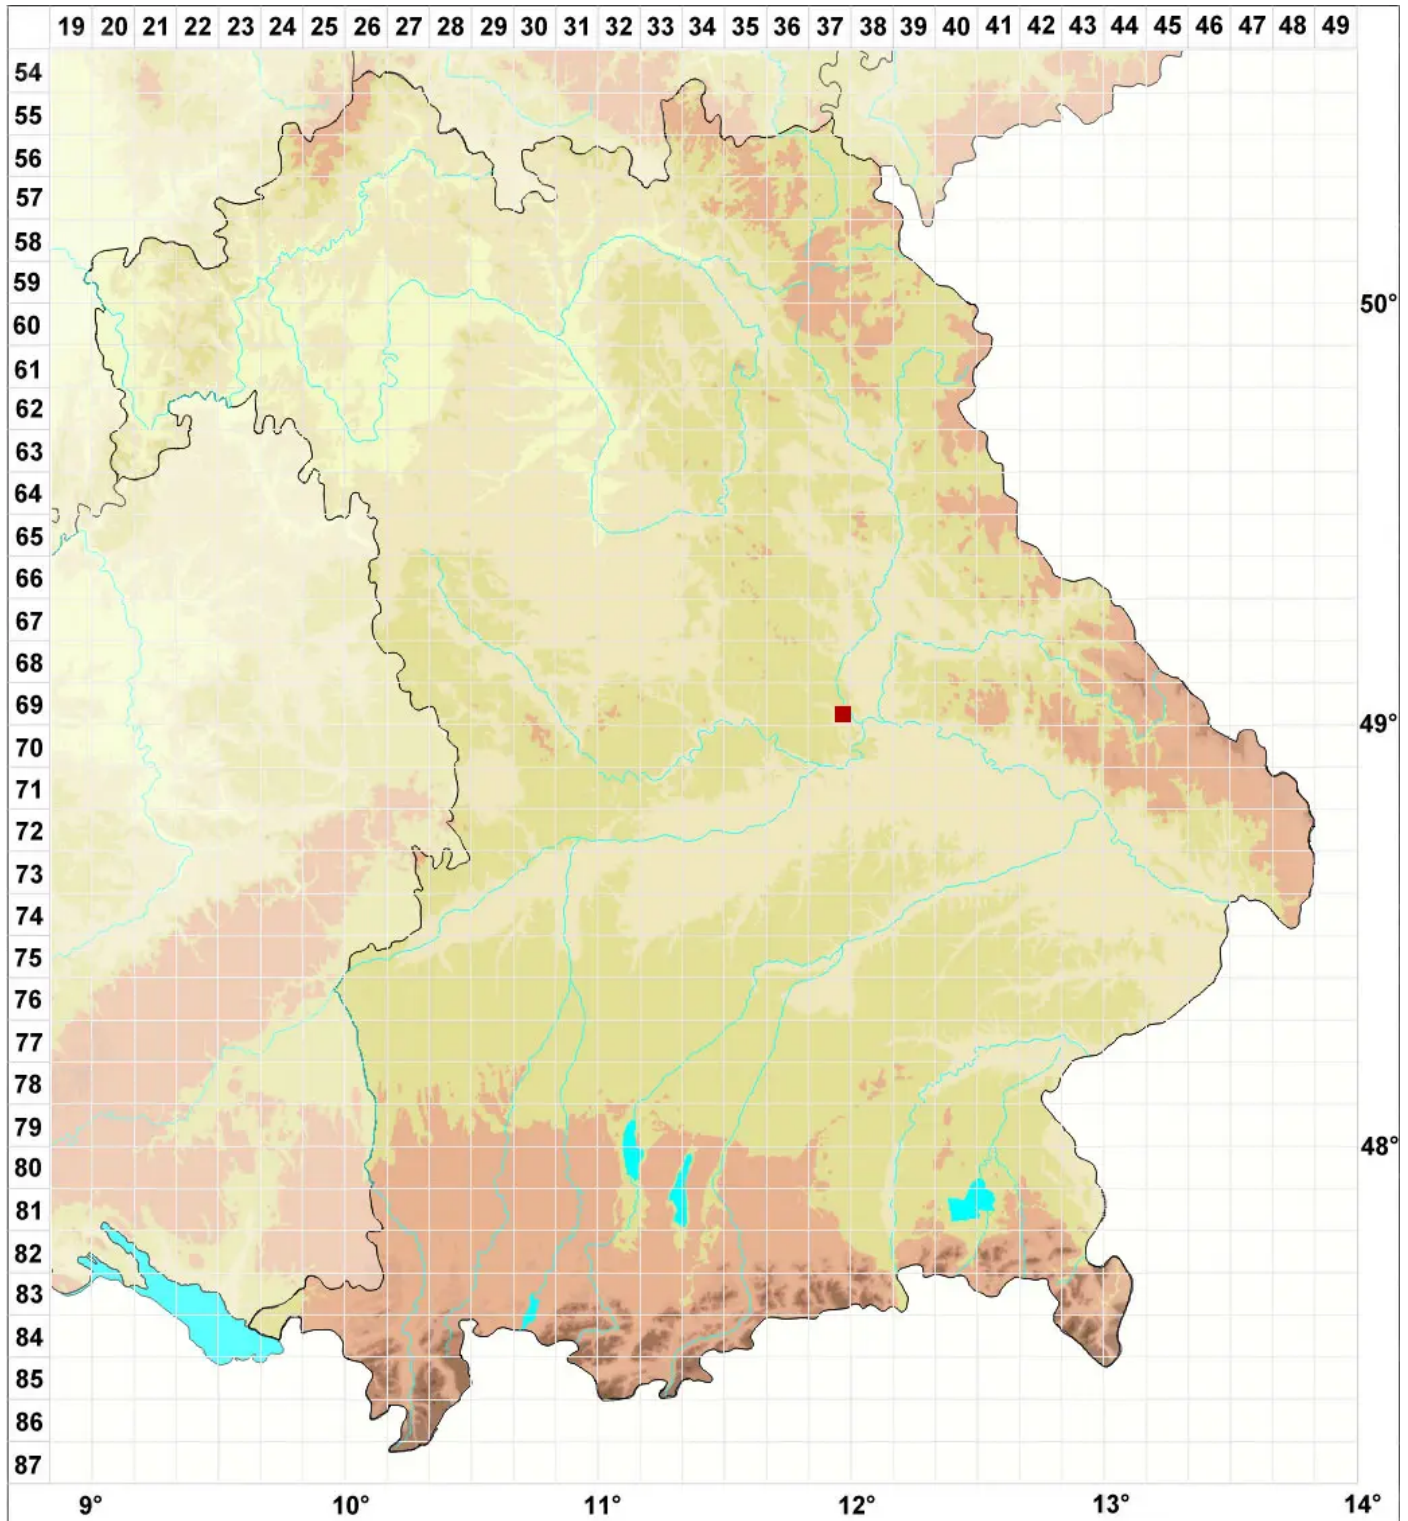

# Weddellomyces macrosporus D. Hawksw., Renob. & Coppins

Legende:

**Symbole:**

Ausgefülltes Symbol:  
Zeitraum von 1980 bis heute (Aktuelle Angabe)

Leeres Symbol:  
Zeitraum vor 1980 (Altangabe)

Quadrat: Herbarbeleg