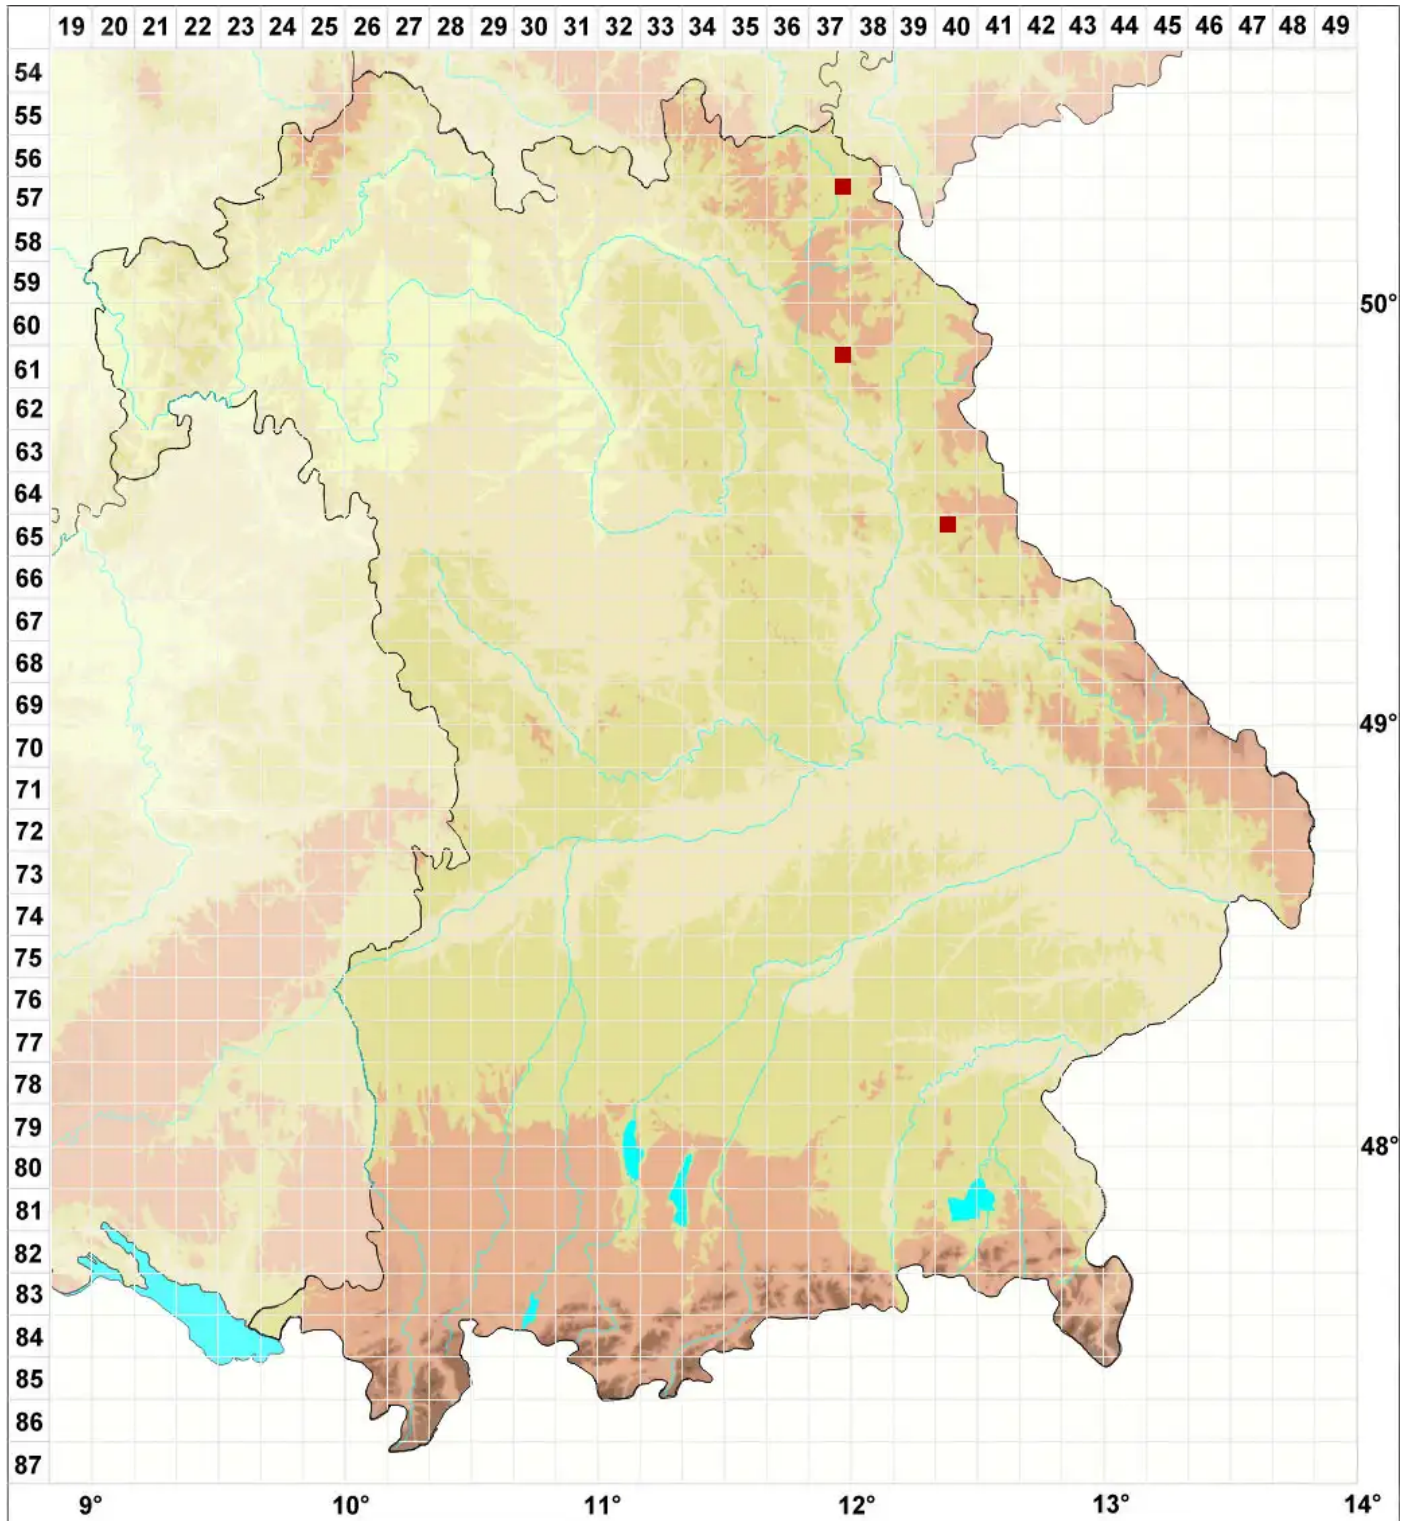

Weddellomyces xanthoparmeliae Calat. & Nav.-Ros.

Legende:

Symbole:

Ausgefülltes Symbol:
Zeitraum von 1980 bis heute (Aktuelle Angabe)

Leeres Symbol:
Zeitraum vor 1980 (Altangabe)

Quadrat: Herbarbeleg