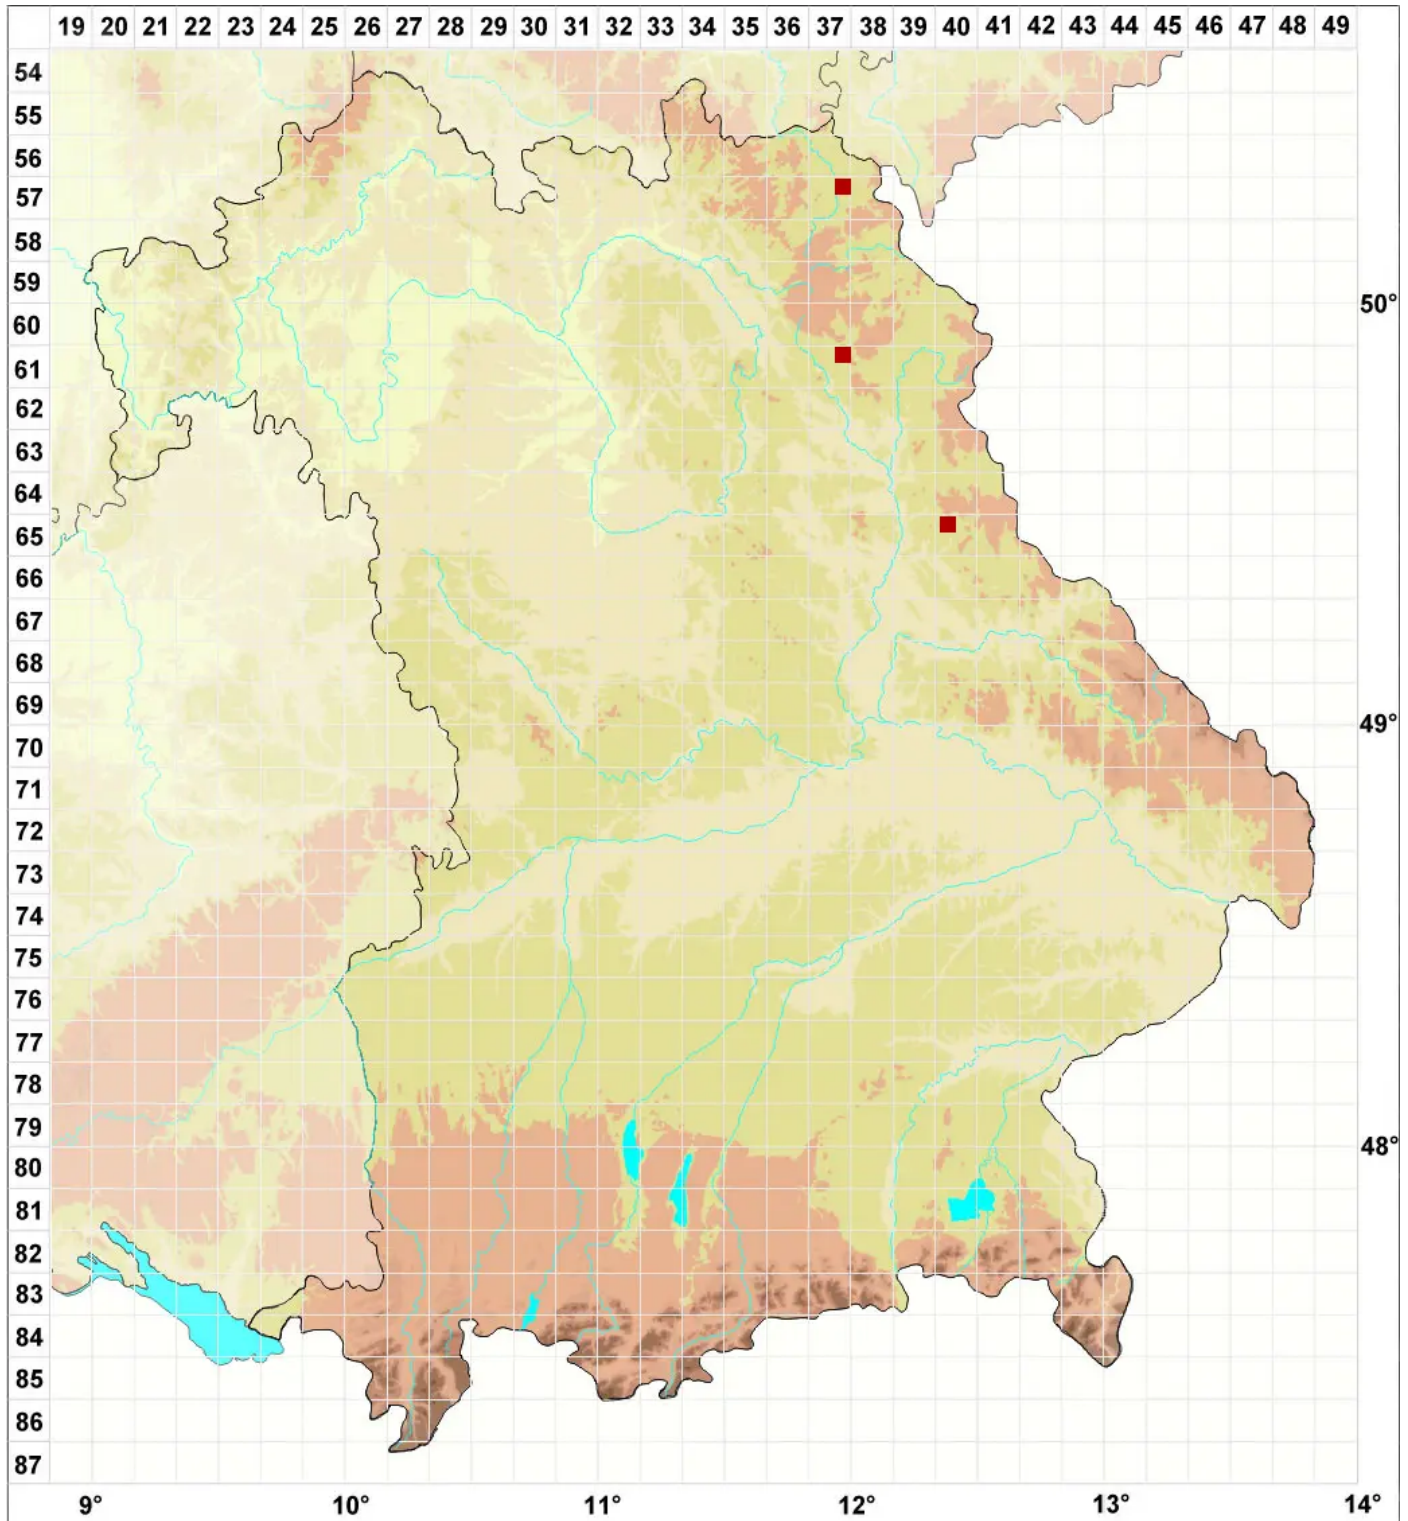

# Weddellomyces xanthoparmeliae Calat. & Nav.-Ros.

Legende:

**Symbole:**

Ausgefülltes Symbol:  
Zeitraum von 1980 bis heute (Aktuelle Angabe)

Leeres Symbol:  
Zeitraum vor 1980 (Altangabe)

Quadrat: Herbarbeleg